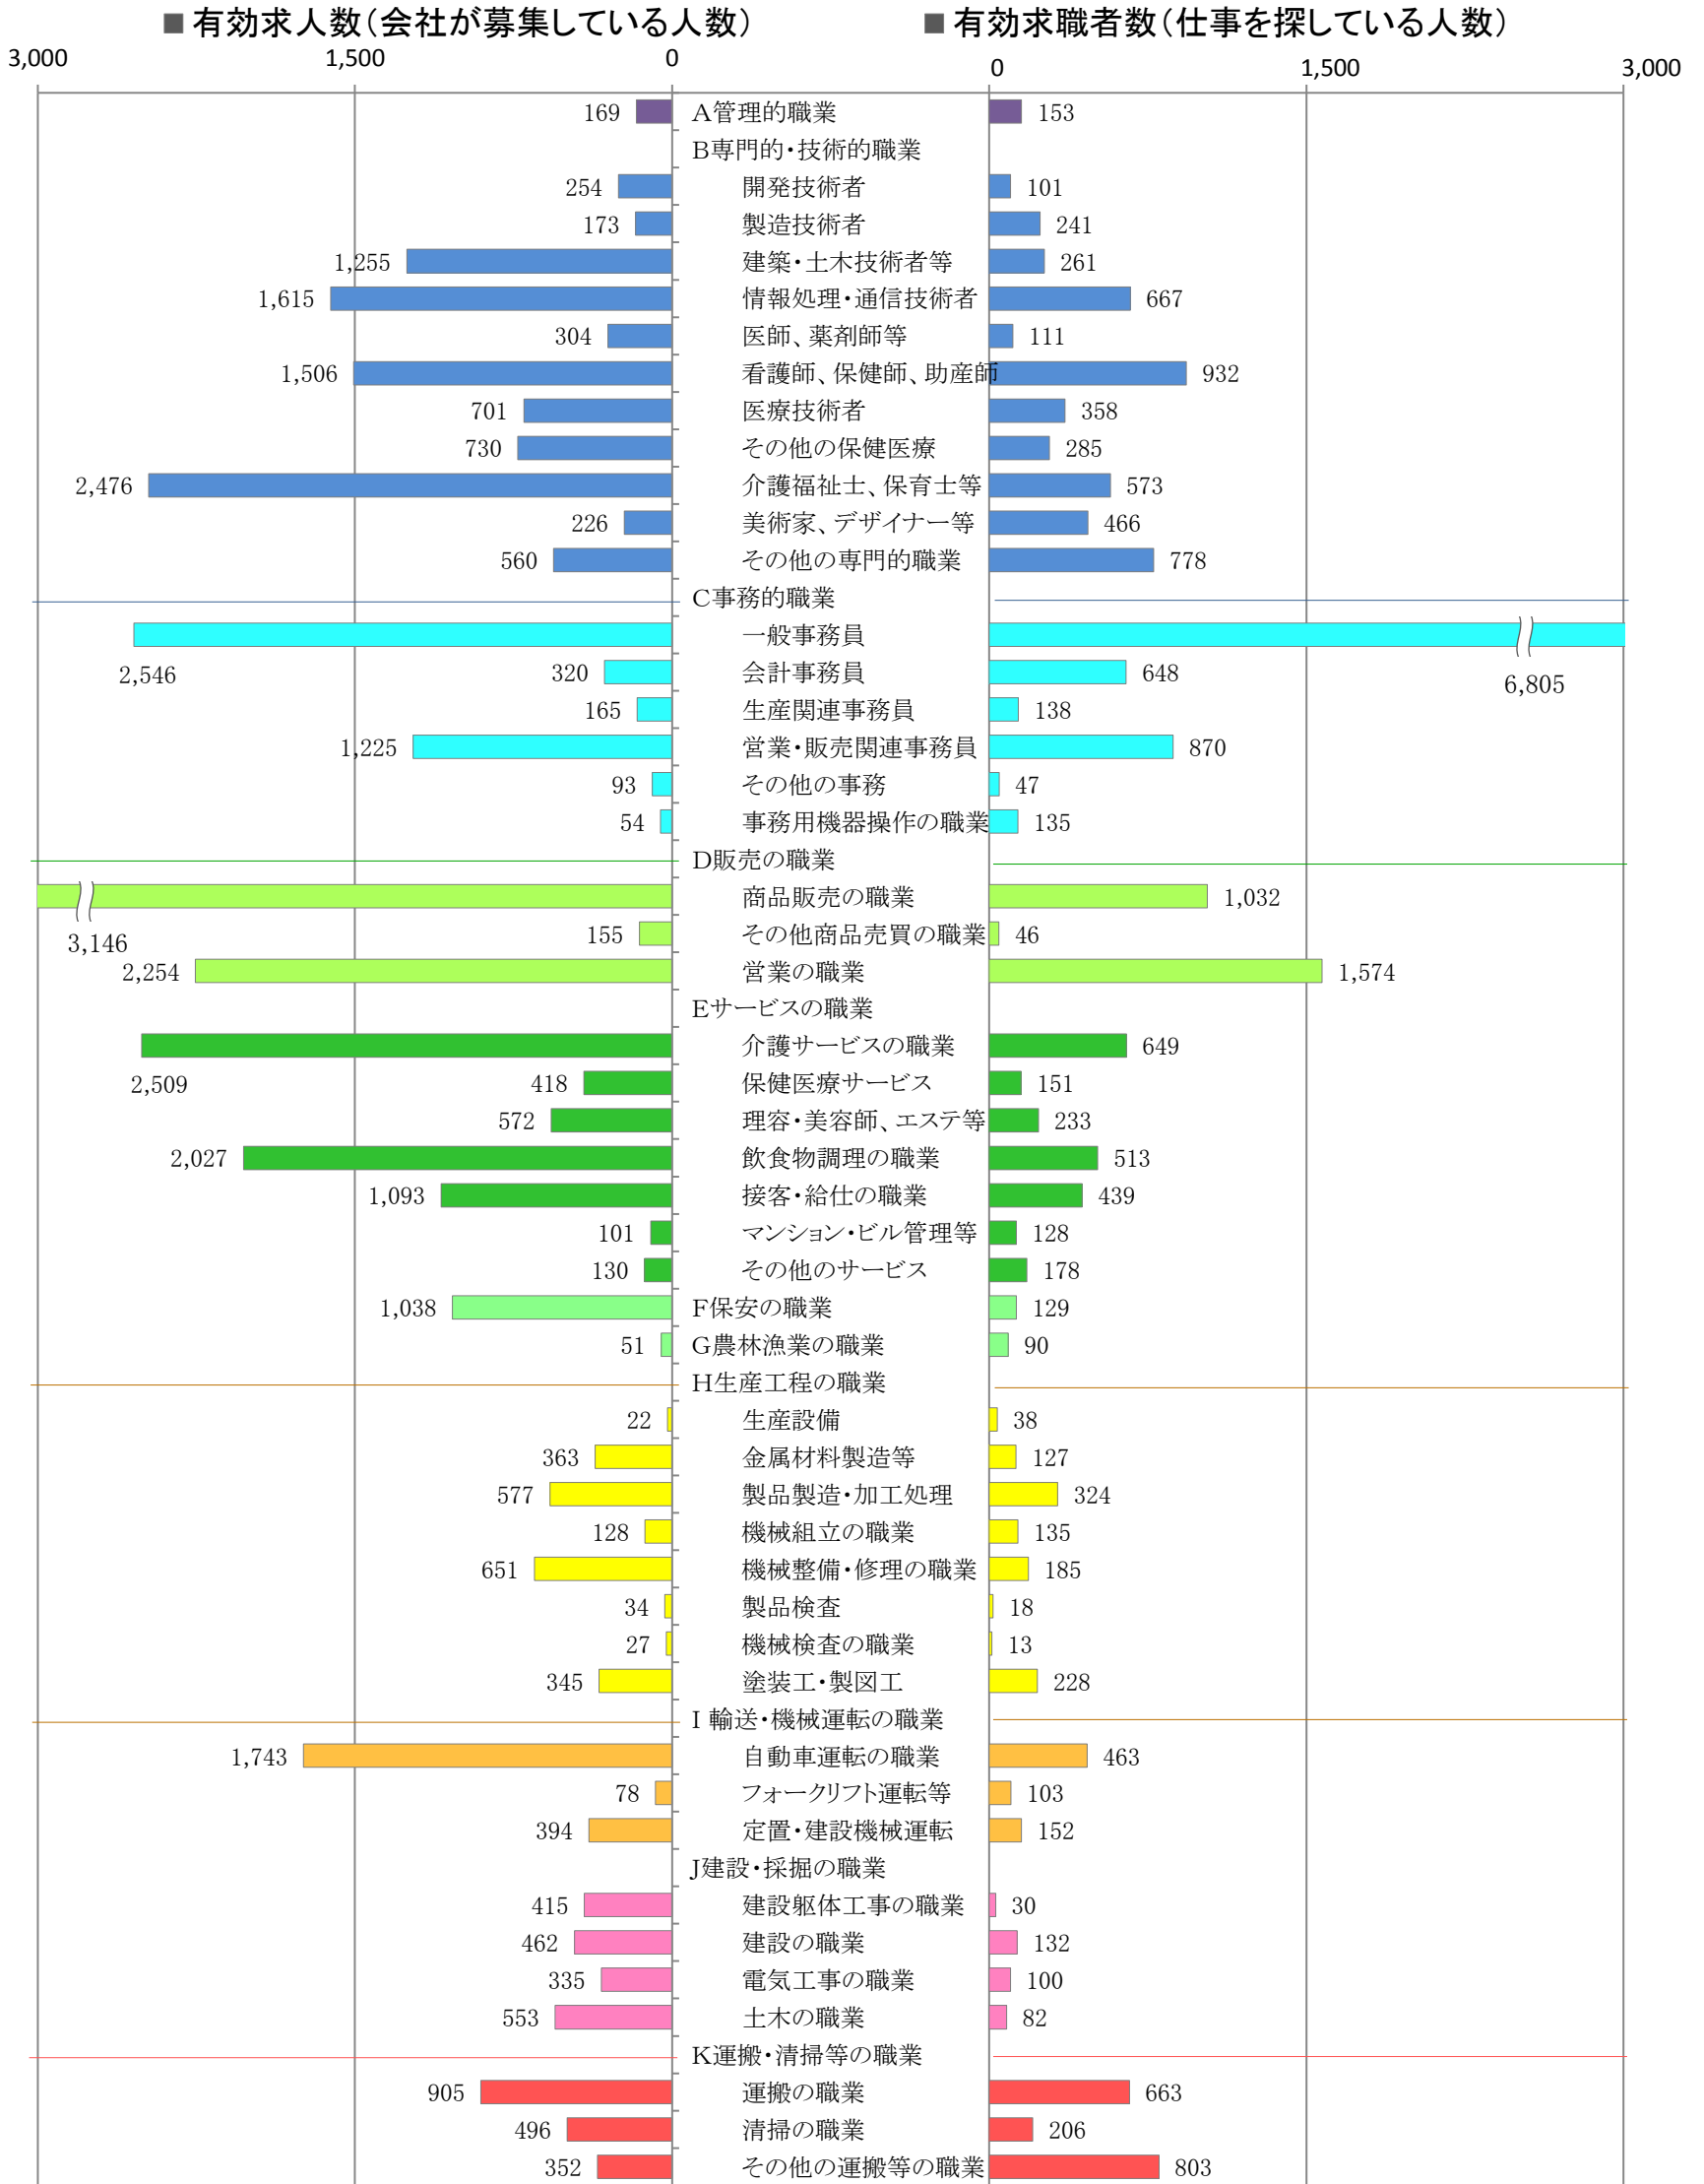

〈福岡地域：バランスシート〉

職業別：有効求人・求職状況（常用・フルタイム）

※1 ハローワーク福岡中央、福岡東、福岡南、福岡西の合計数

※2 福岡労働局ホームページ(https://jsite.mhlw.go.jp/fukuoka-roudoukyoku/jirei_toukei/kyujin_kyushoku/toukei/_120538.html)でも公開しています。