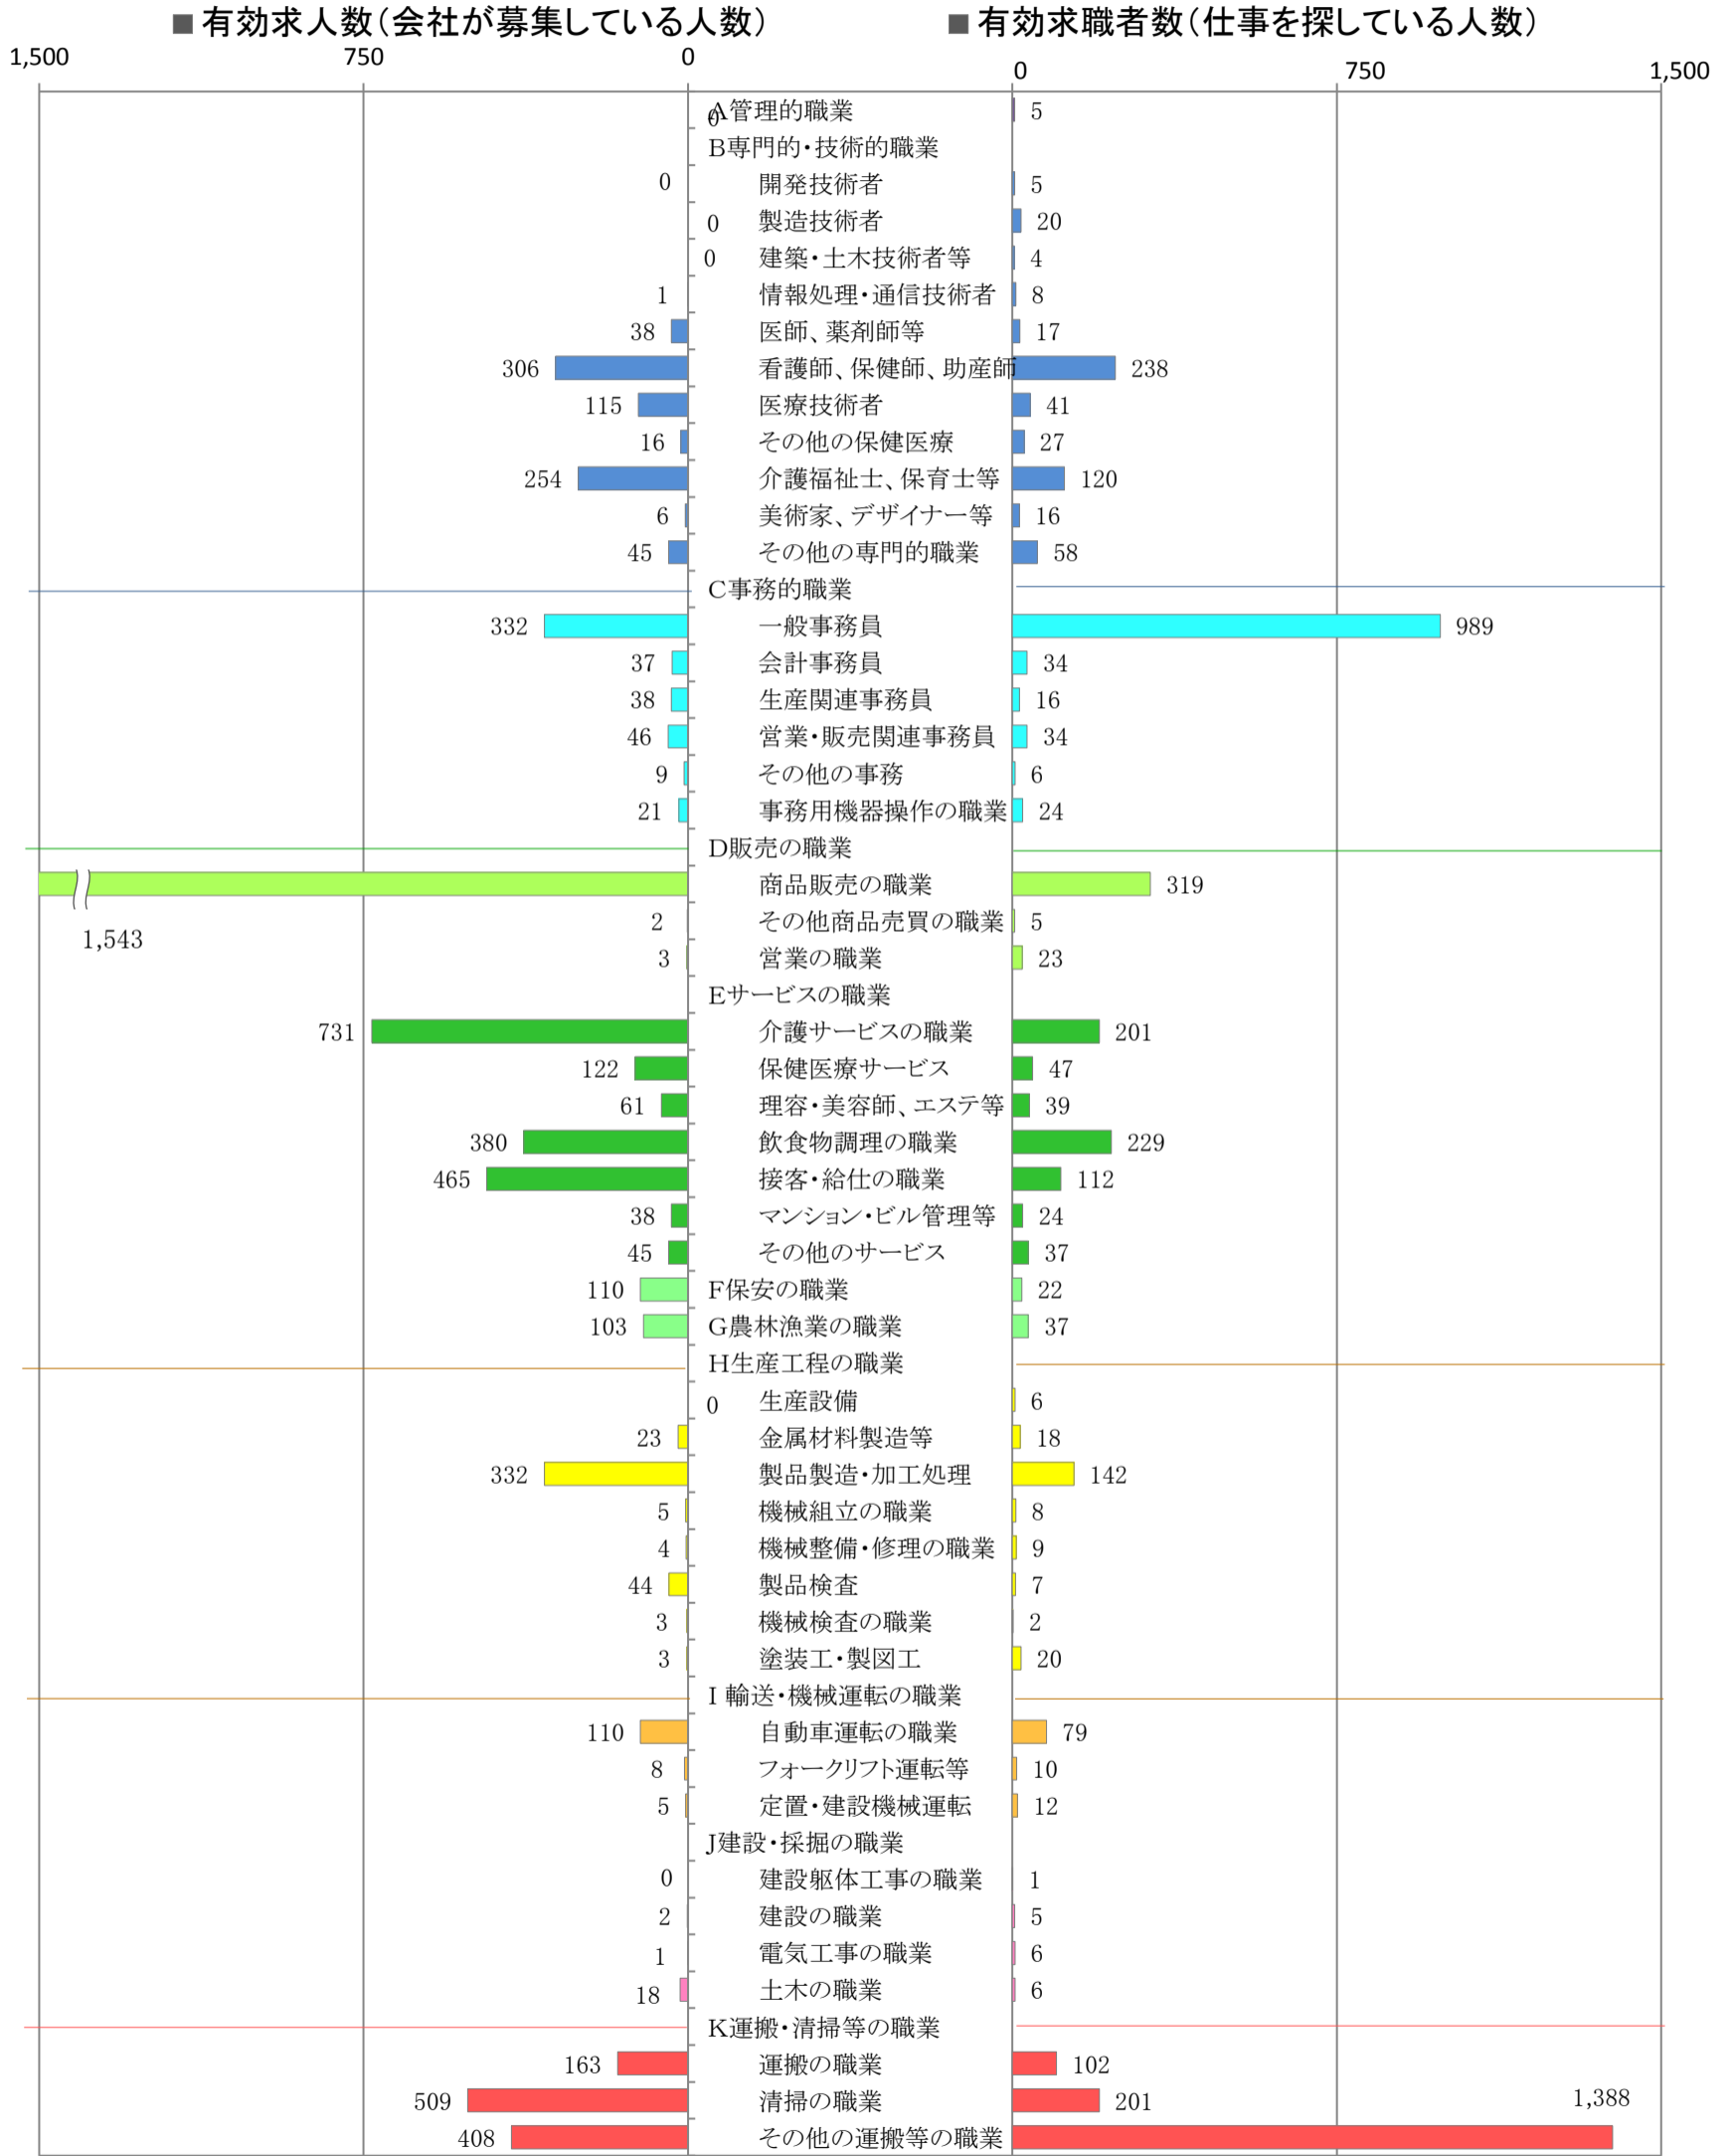

〈南部地域：バランスシート〉

職業別：有効求人・求職状況(常用・パート)

※1 ハローワーク大牟田、久留米、八女、朝倉の合計数

※2 福岡労働局ホームページ([https://site.mhlw.go.jp/fukuoka-roudoukyoku/jirei\\_toukei/kyujin\\_kyushoku/toukei/\\_120538.html](https://site.mhlw.go.jp/fukuoka-roudoukyoku/jirei_toukei/kyujin_kyushoku/toukei/_120538.html))でも公開しています。