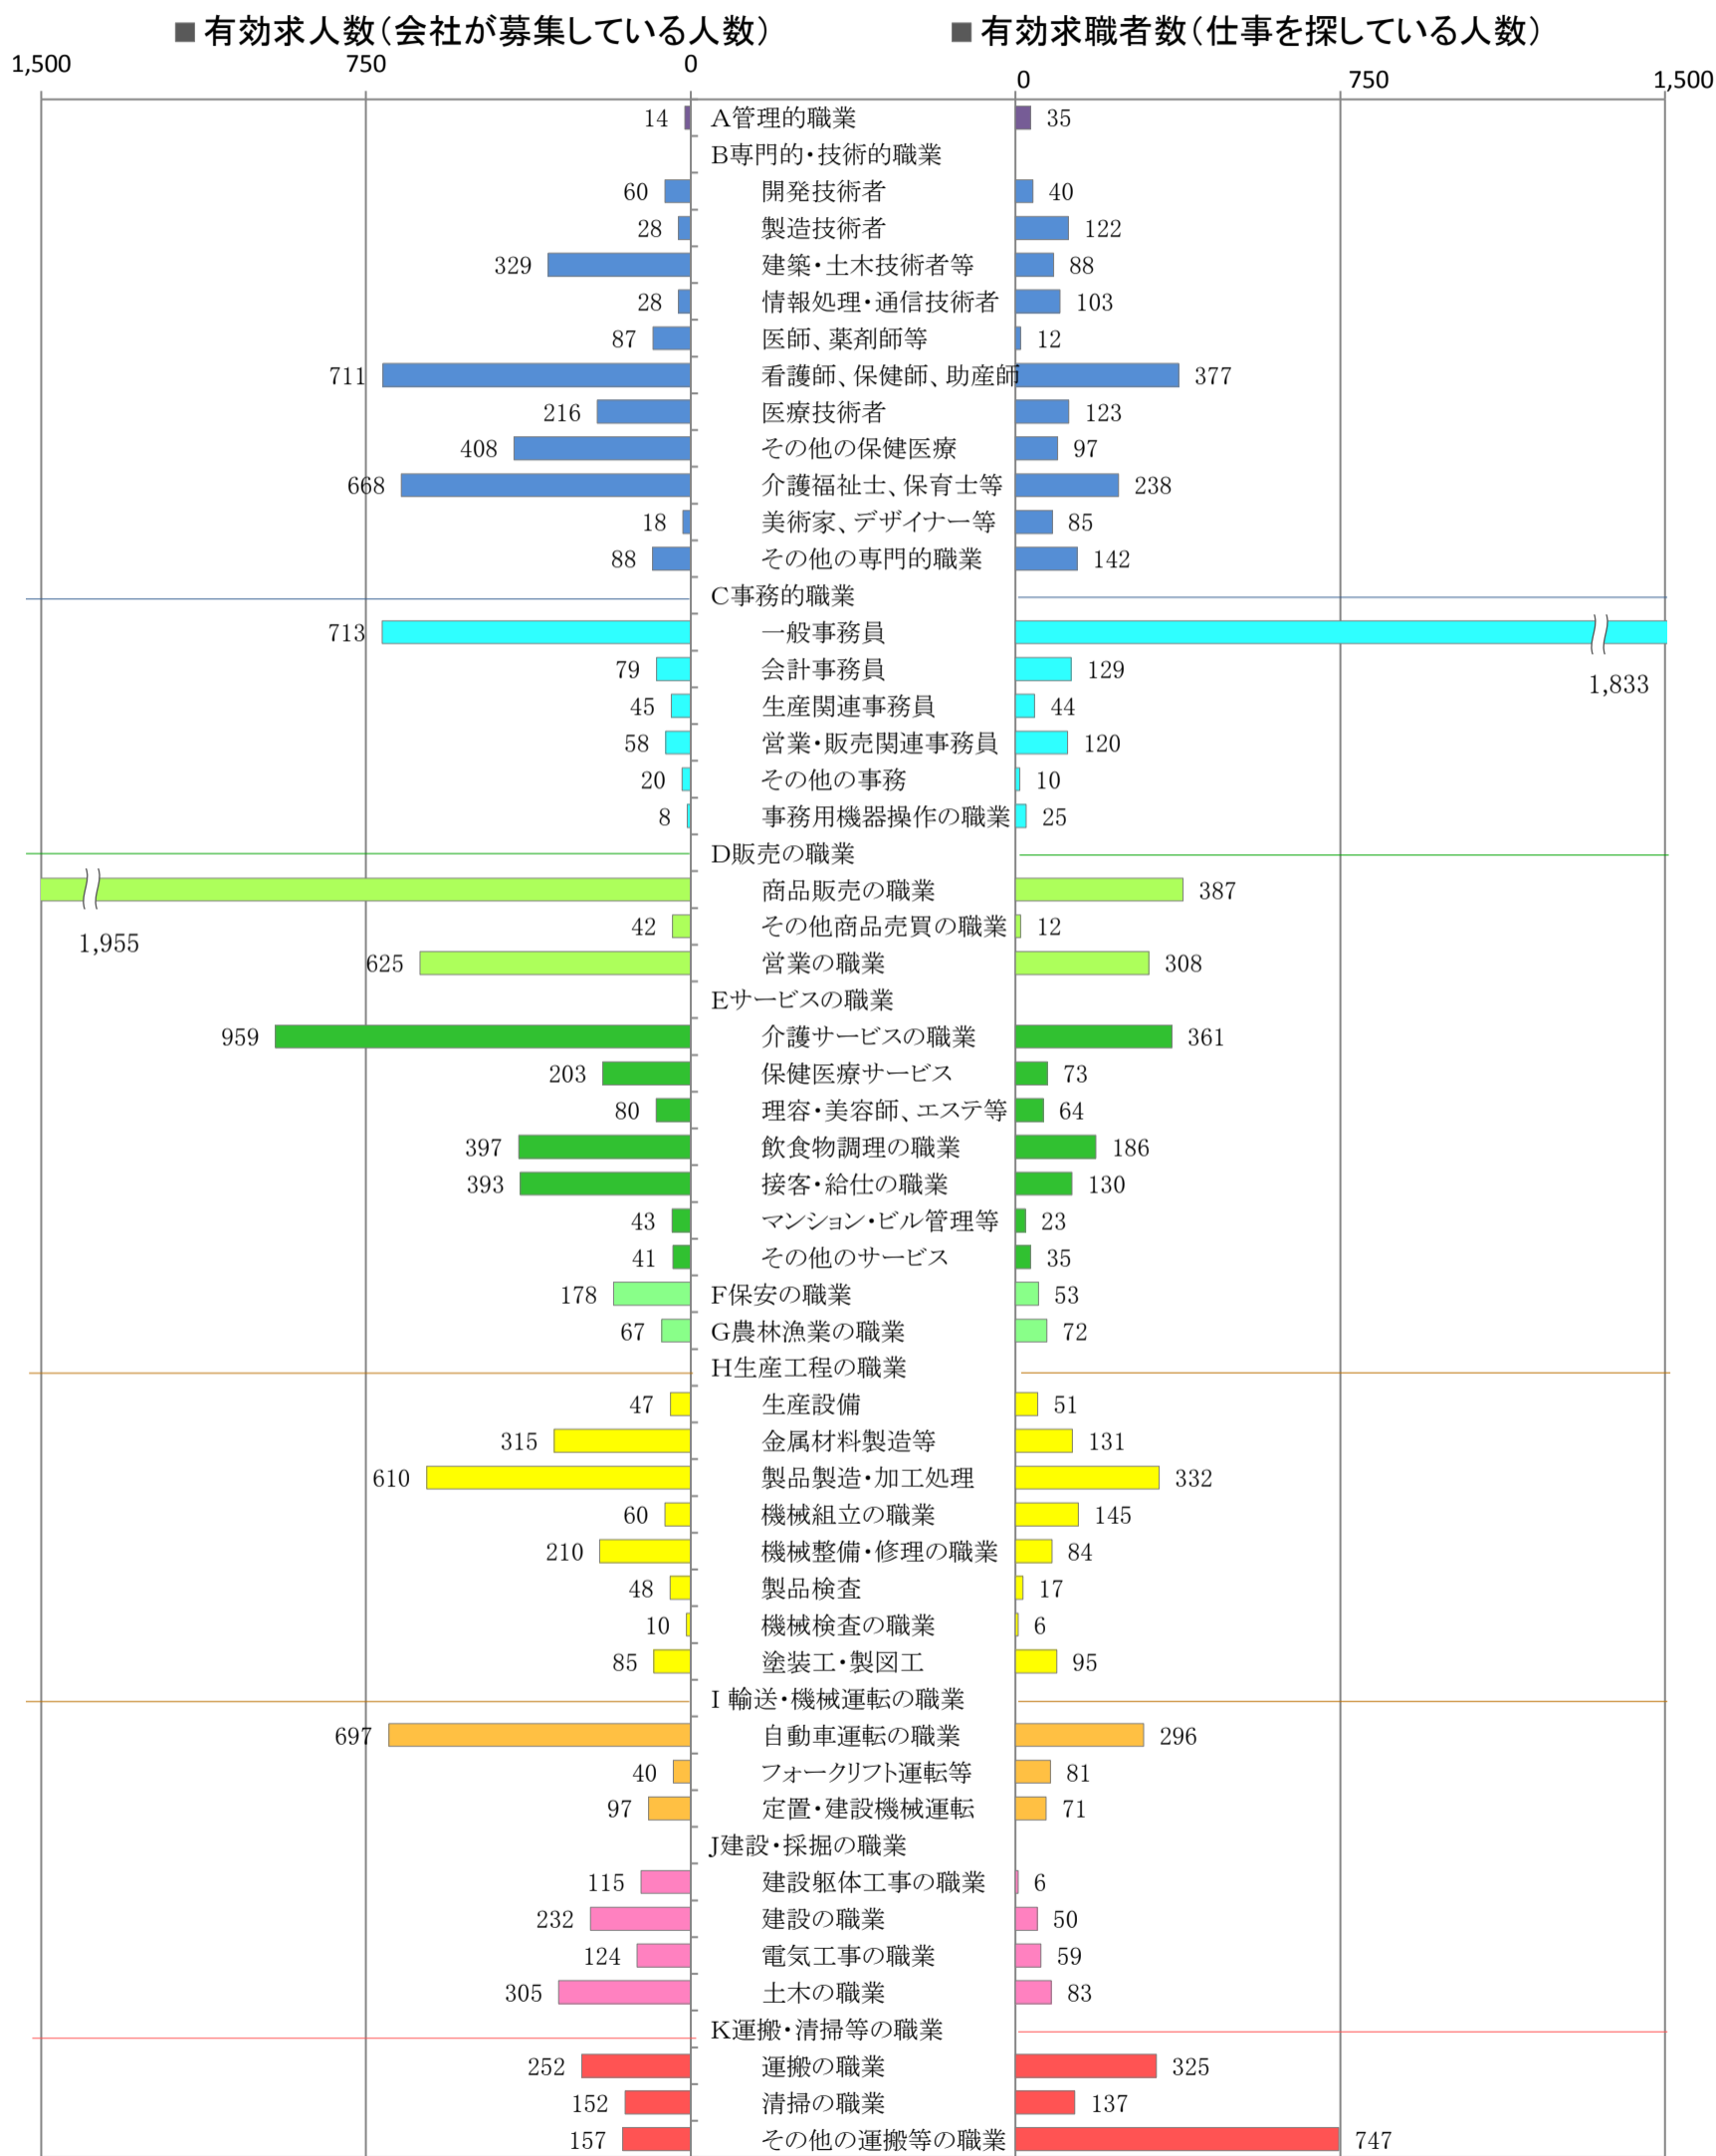

〈南部地域：バランスシート〉

職業別：有効求人・求職状況(常用・フルタイム)

※1 ハローワーク大牟田、久留米、八女、朝倉の合計数

※2 福岡労働局ホームページ(https://jsite.mhlw.go.jp/fukuoka-roudoukyoku/jirei_toukei/kyujin_kyushoku/toukei/_120538.html)でも公開しています。