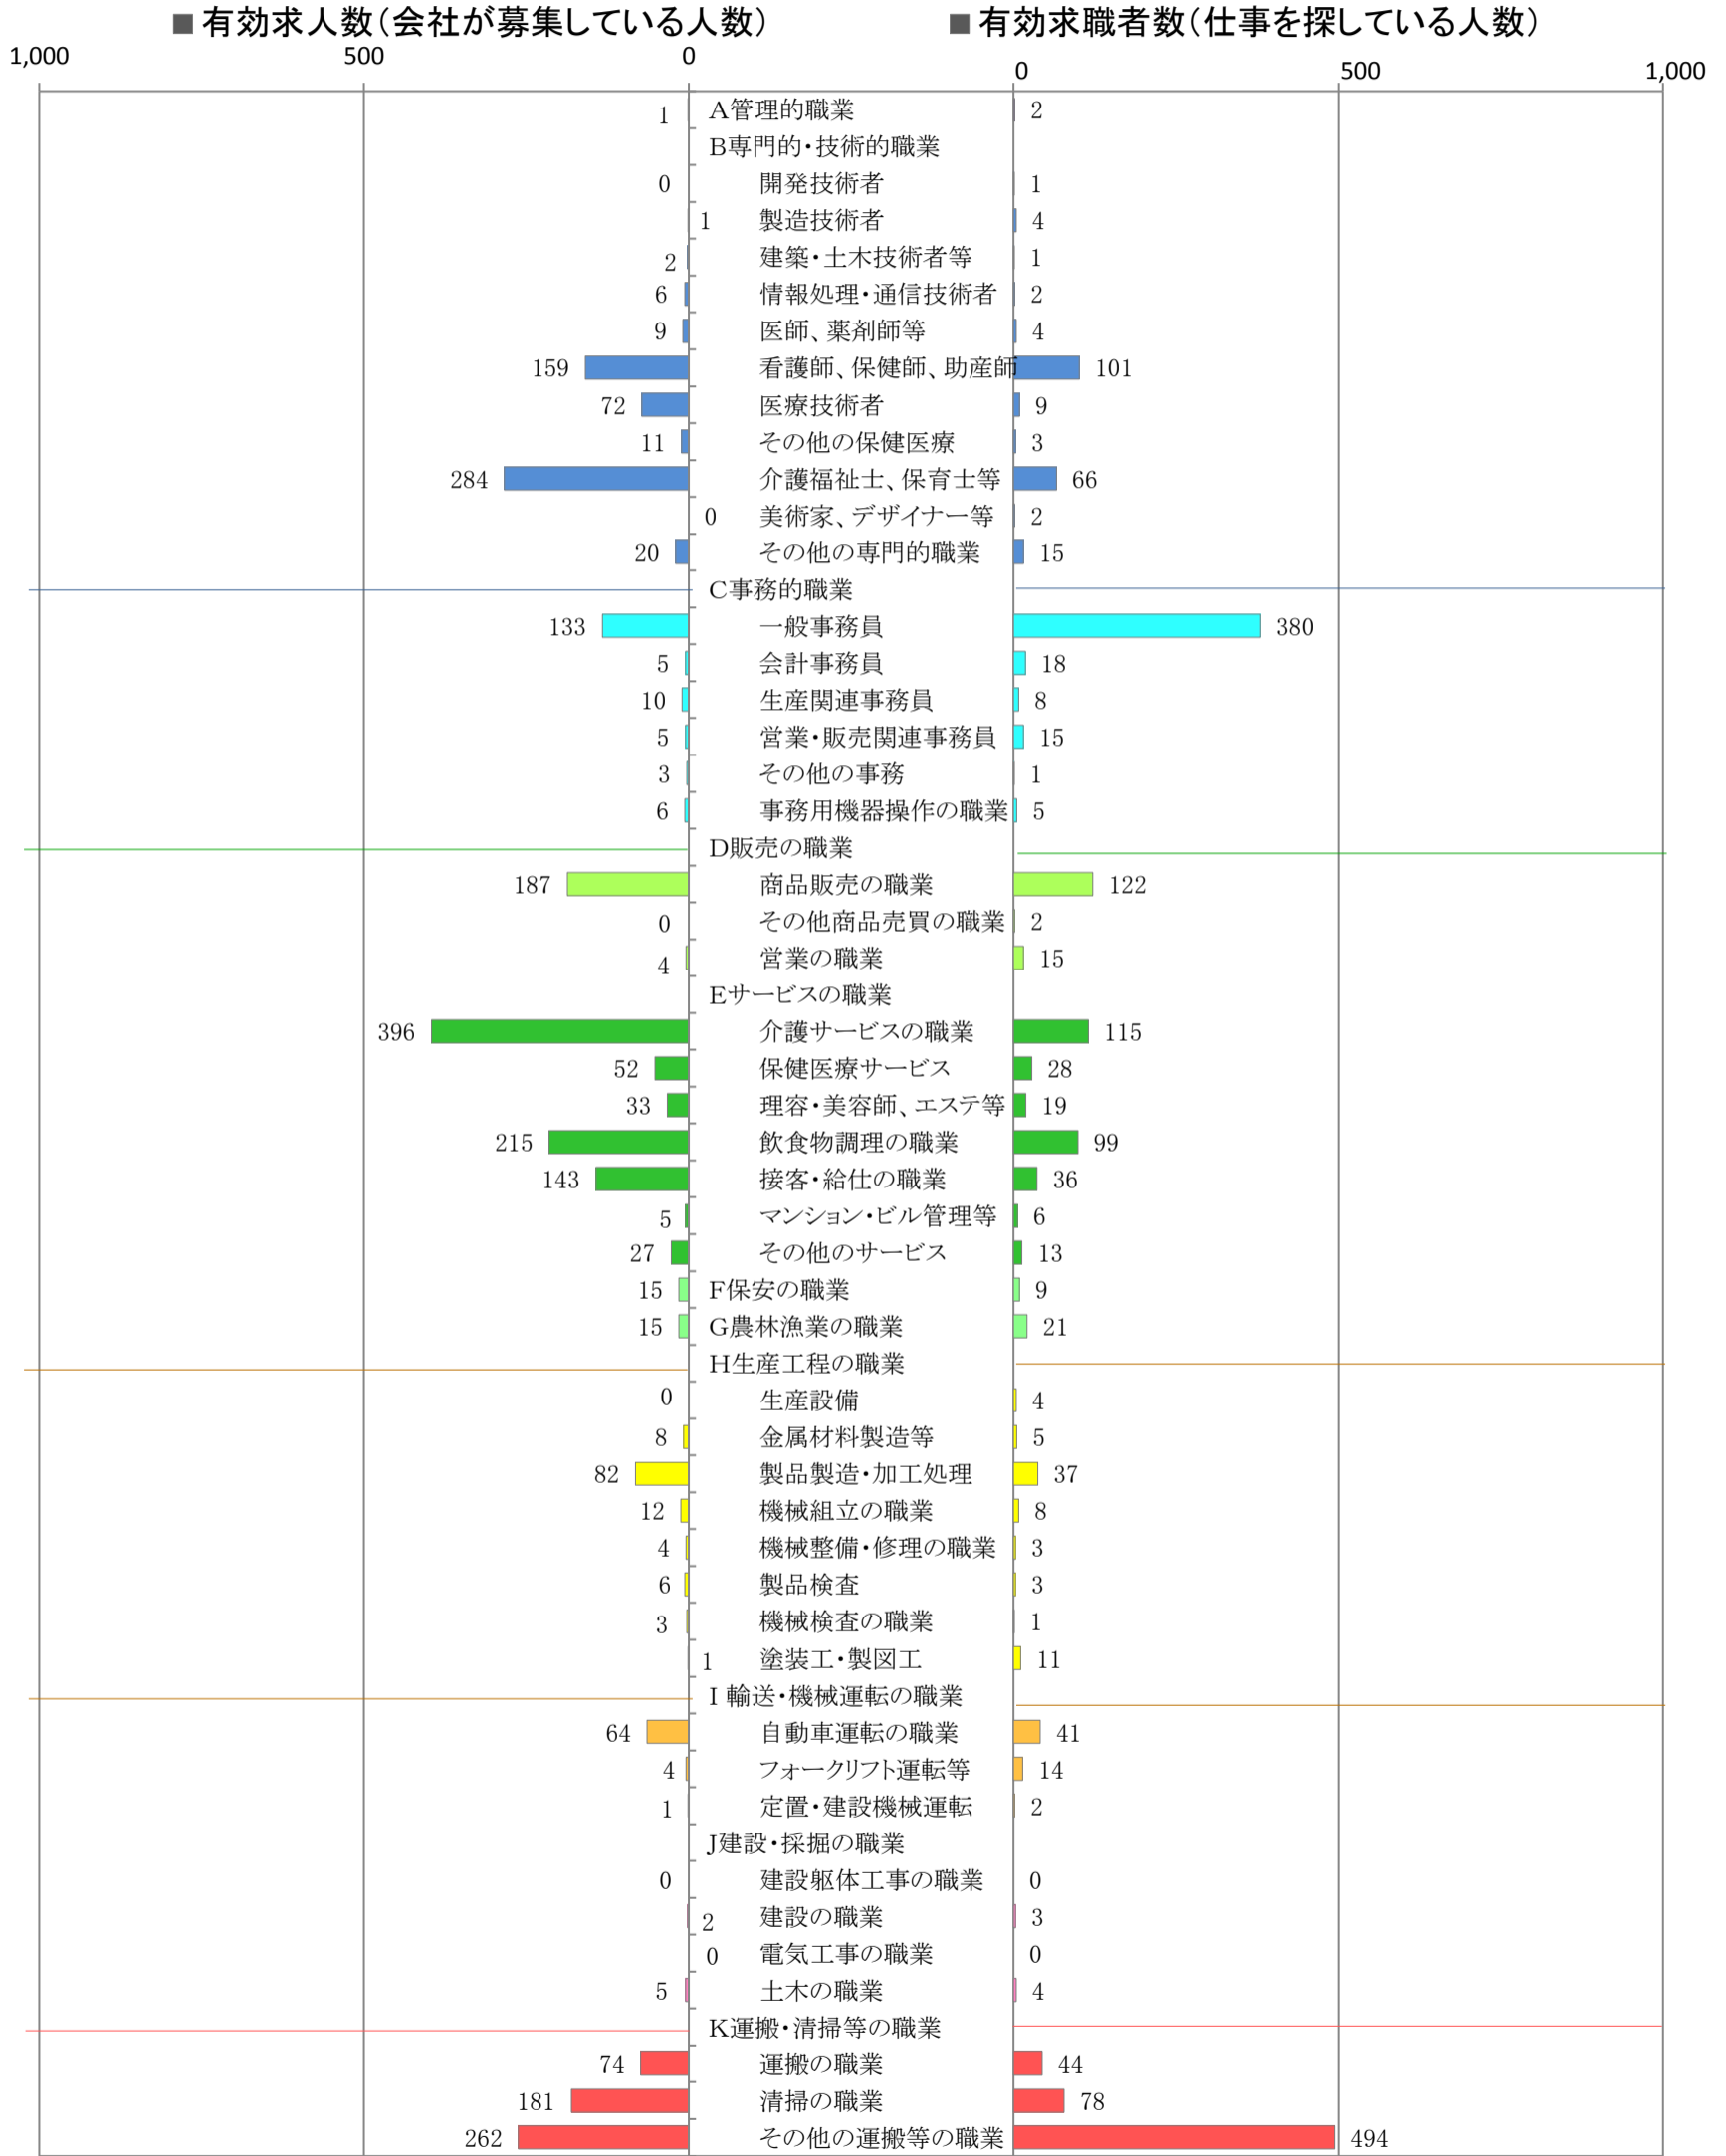

〈筑豊地域：バランスシート〉

職業別：有効求人・求職状況(常用・パート)

※1 ハローワーク飯塚、直方、田川の合計数

※2 福岡労働局ホームページ(https://jsite.mhlw.go.jp/fukuoka-roudoukyoku/jirei_toukei/kyujin_kyushoku/toukei/_120538.html)でも公開しています。