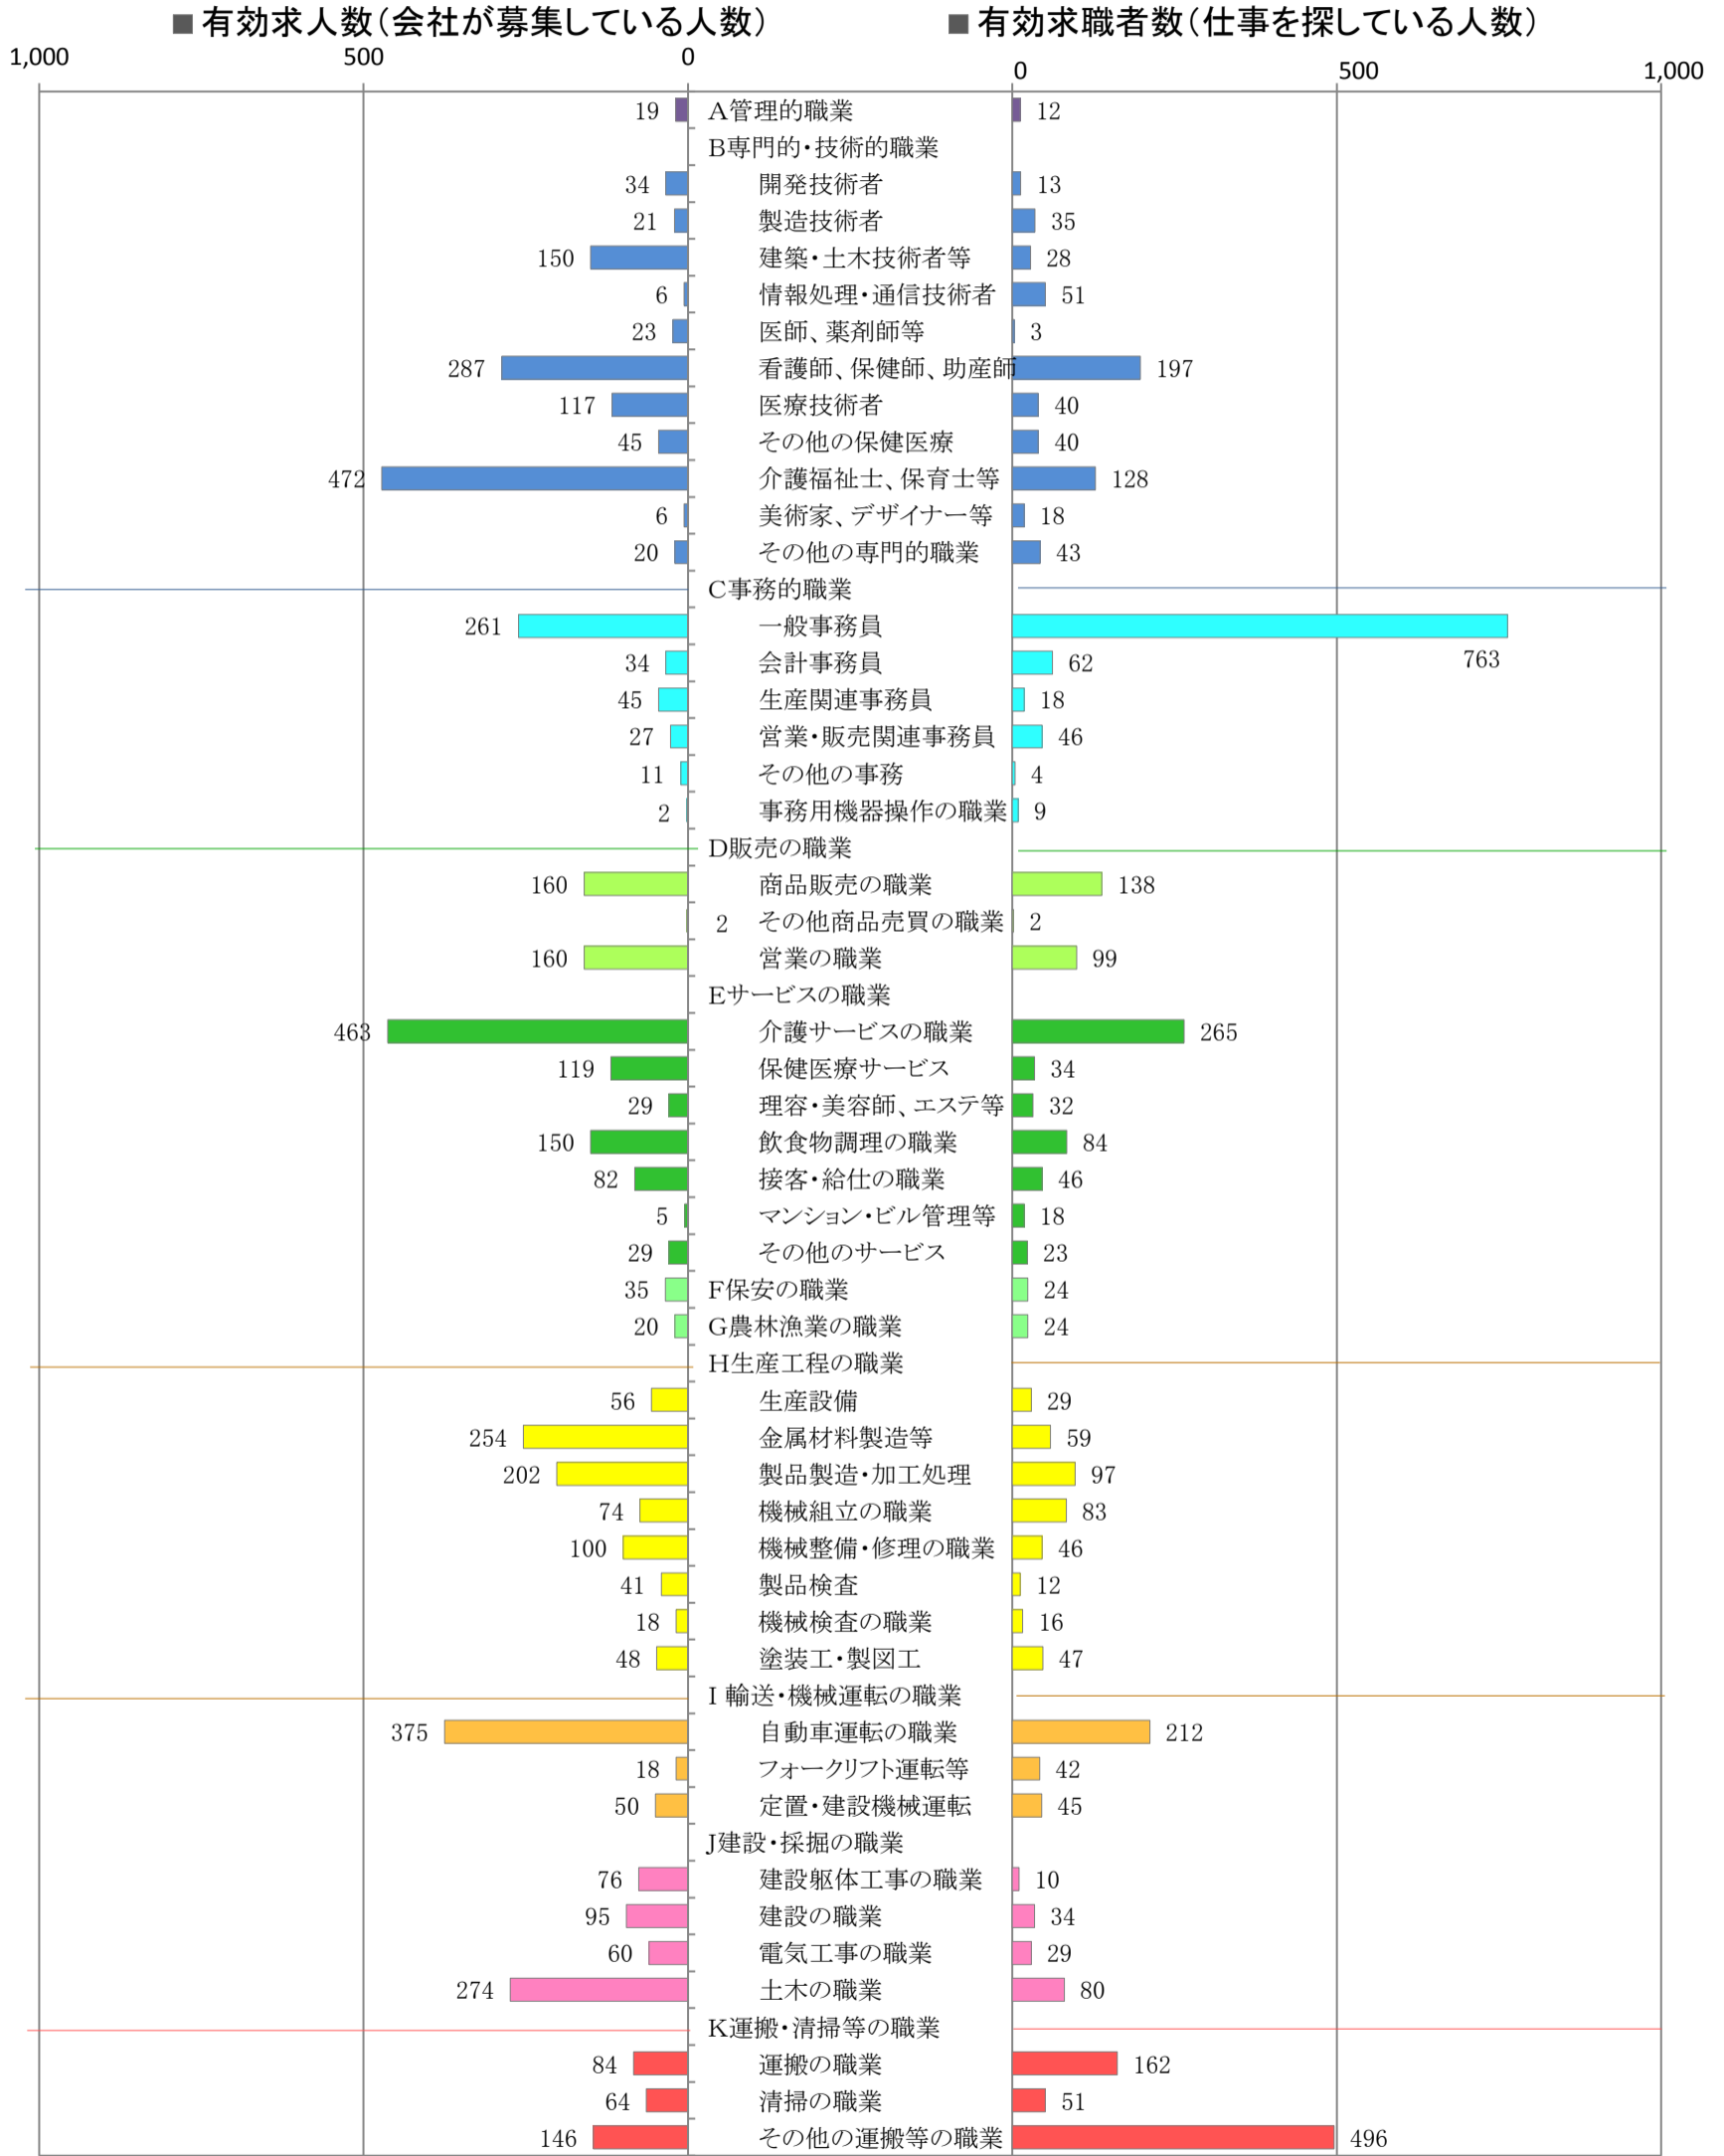

〈筑豊地域：バランスシート〉

職業別：有効求人・求職状況（常用・フルタイム）

※1 ハローワーク飯塚、直方、田川の合計数

※2 福岡労働局ホームページ([https://site.mhlw.go.jp/fukuoka-roudoukyoku/jirei\\_toukei/kyujin\\_kyushoku/toukei/\\_120538.html](https://site.mhlw.go.jp/fukuoka-roudoukyoku/jirei_toukei/kyujin_kyushoku/toukei/_120538.html))でも公開しています。