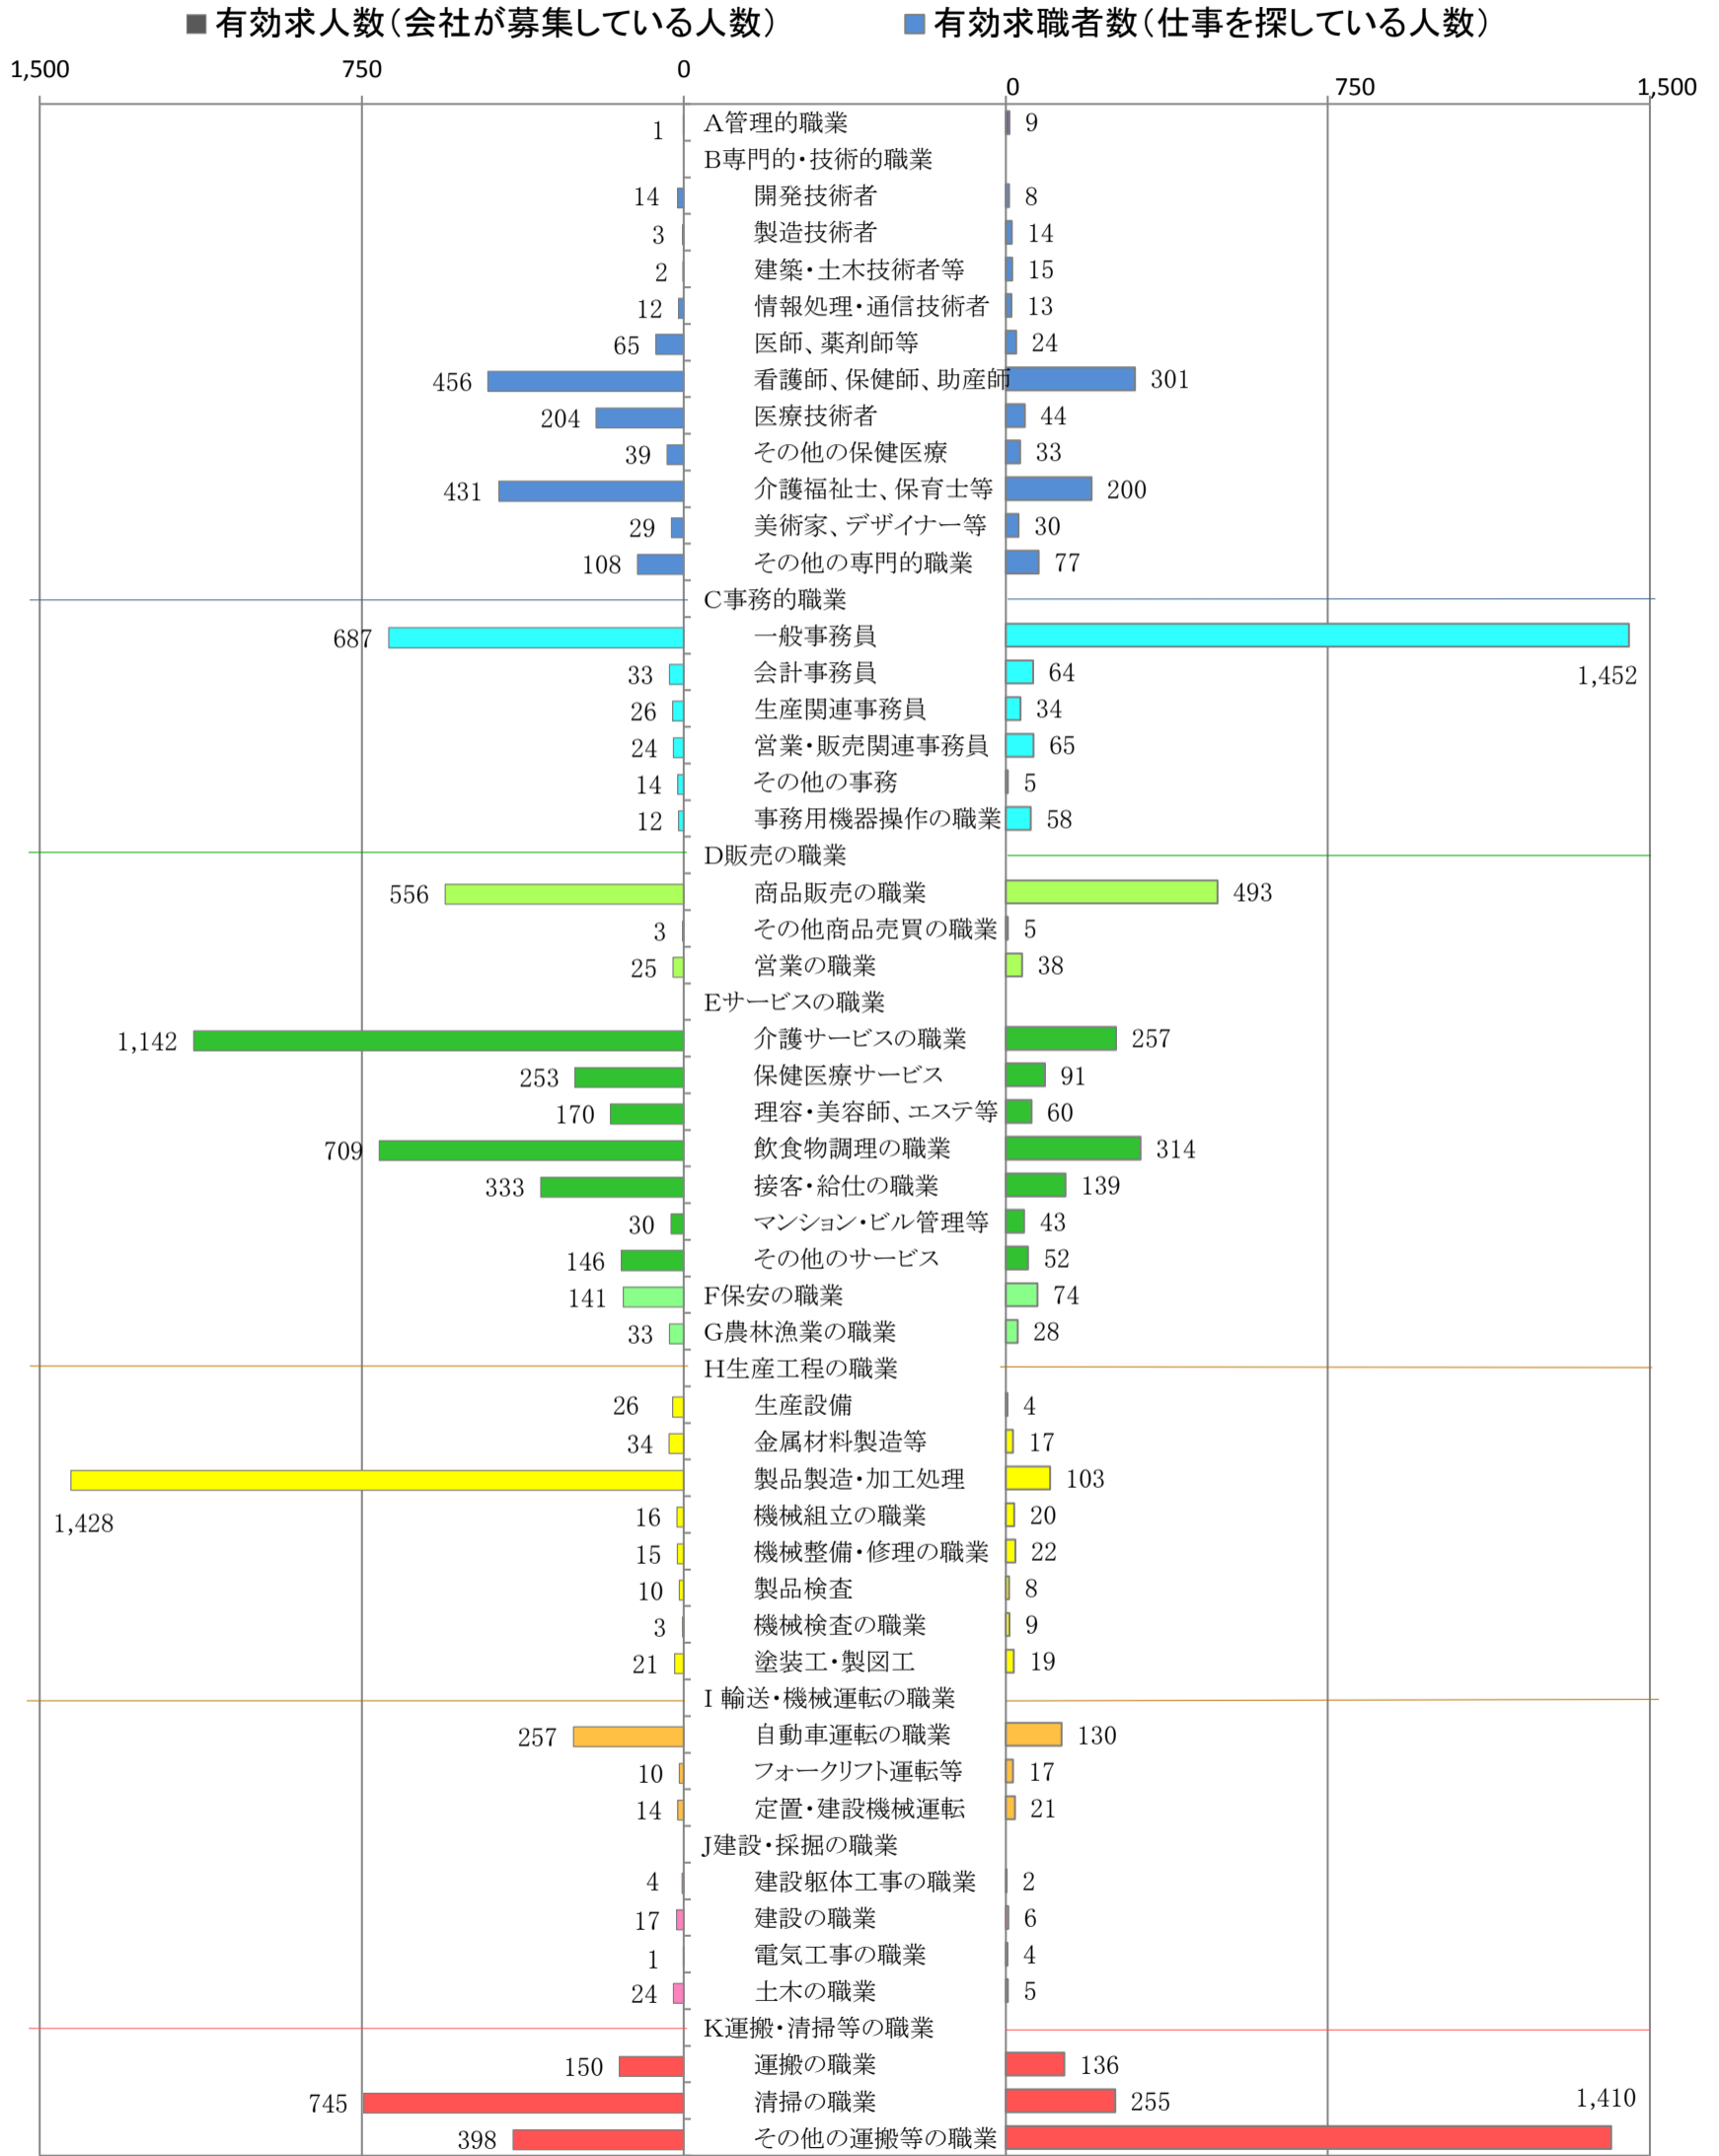

〈北九州地域：バランスシート〉

職業別：有効求人・求職状況(常用・パート)

※1 ハローワーク小倉、八幡、行橋の合計数

※2 福岡労働局ホームページ(https://jsite.mhlw.go.jp/fukuoka-roudoukyoku/jirei_toukei/kyujin_kyushoku/toukei/_120538.html)でも公開しています。