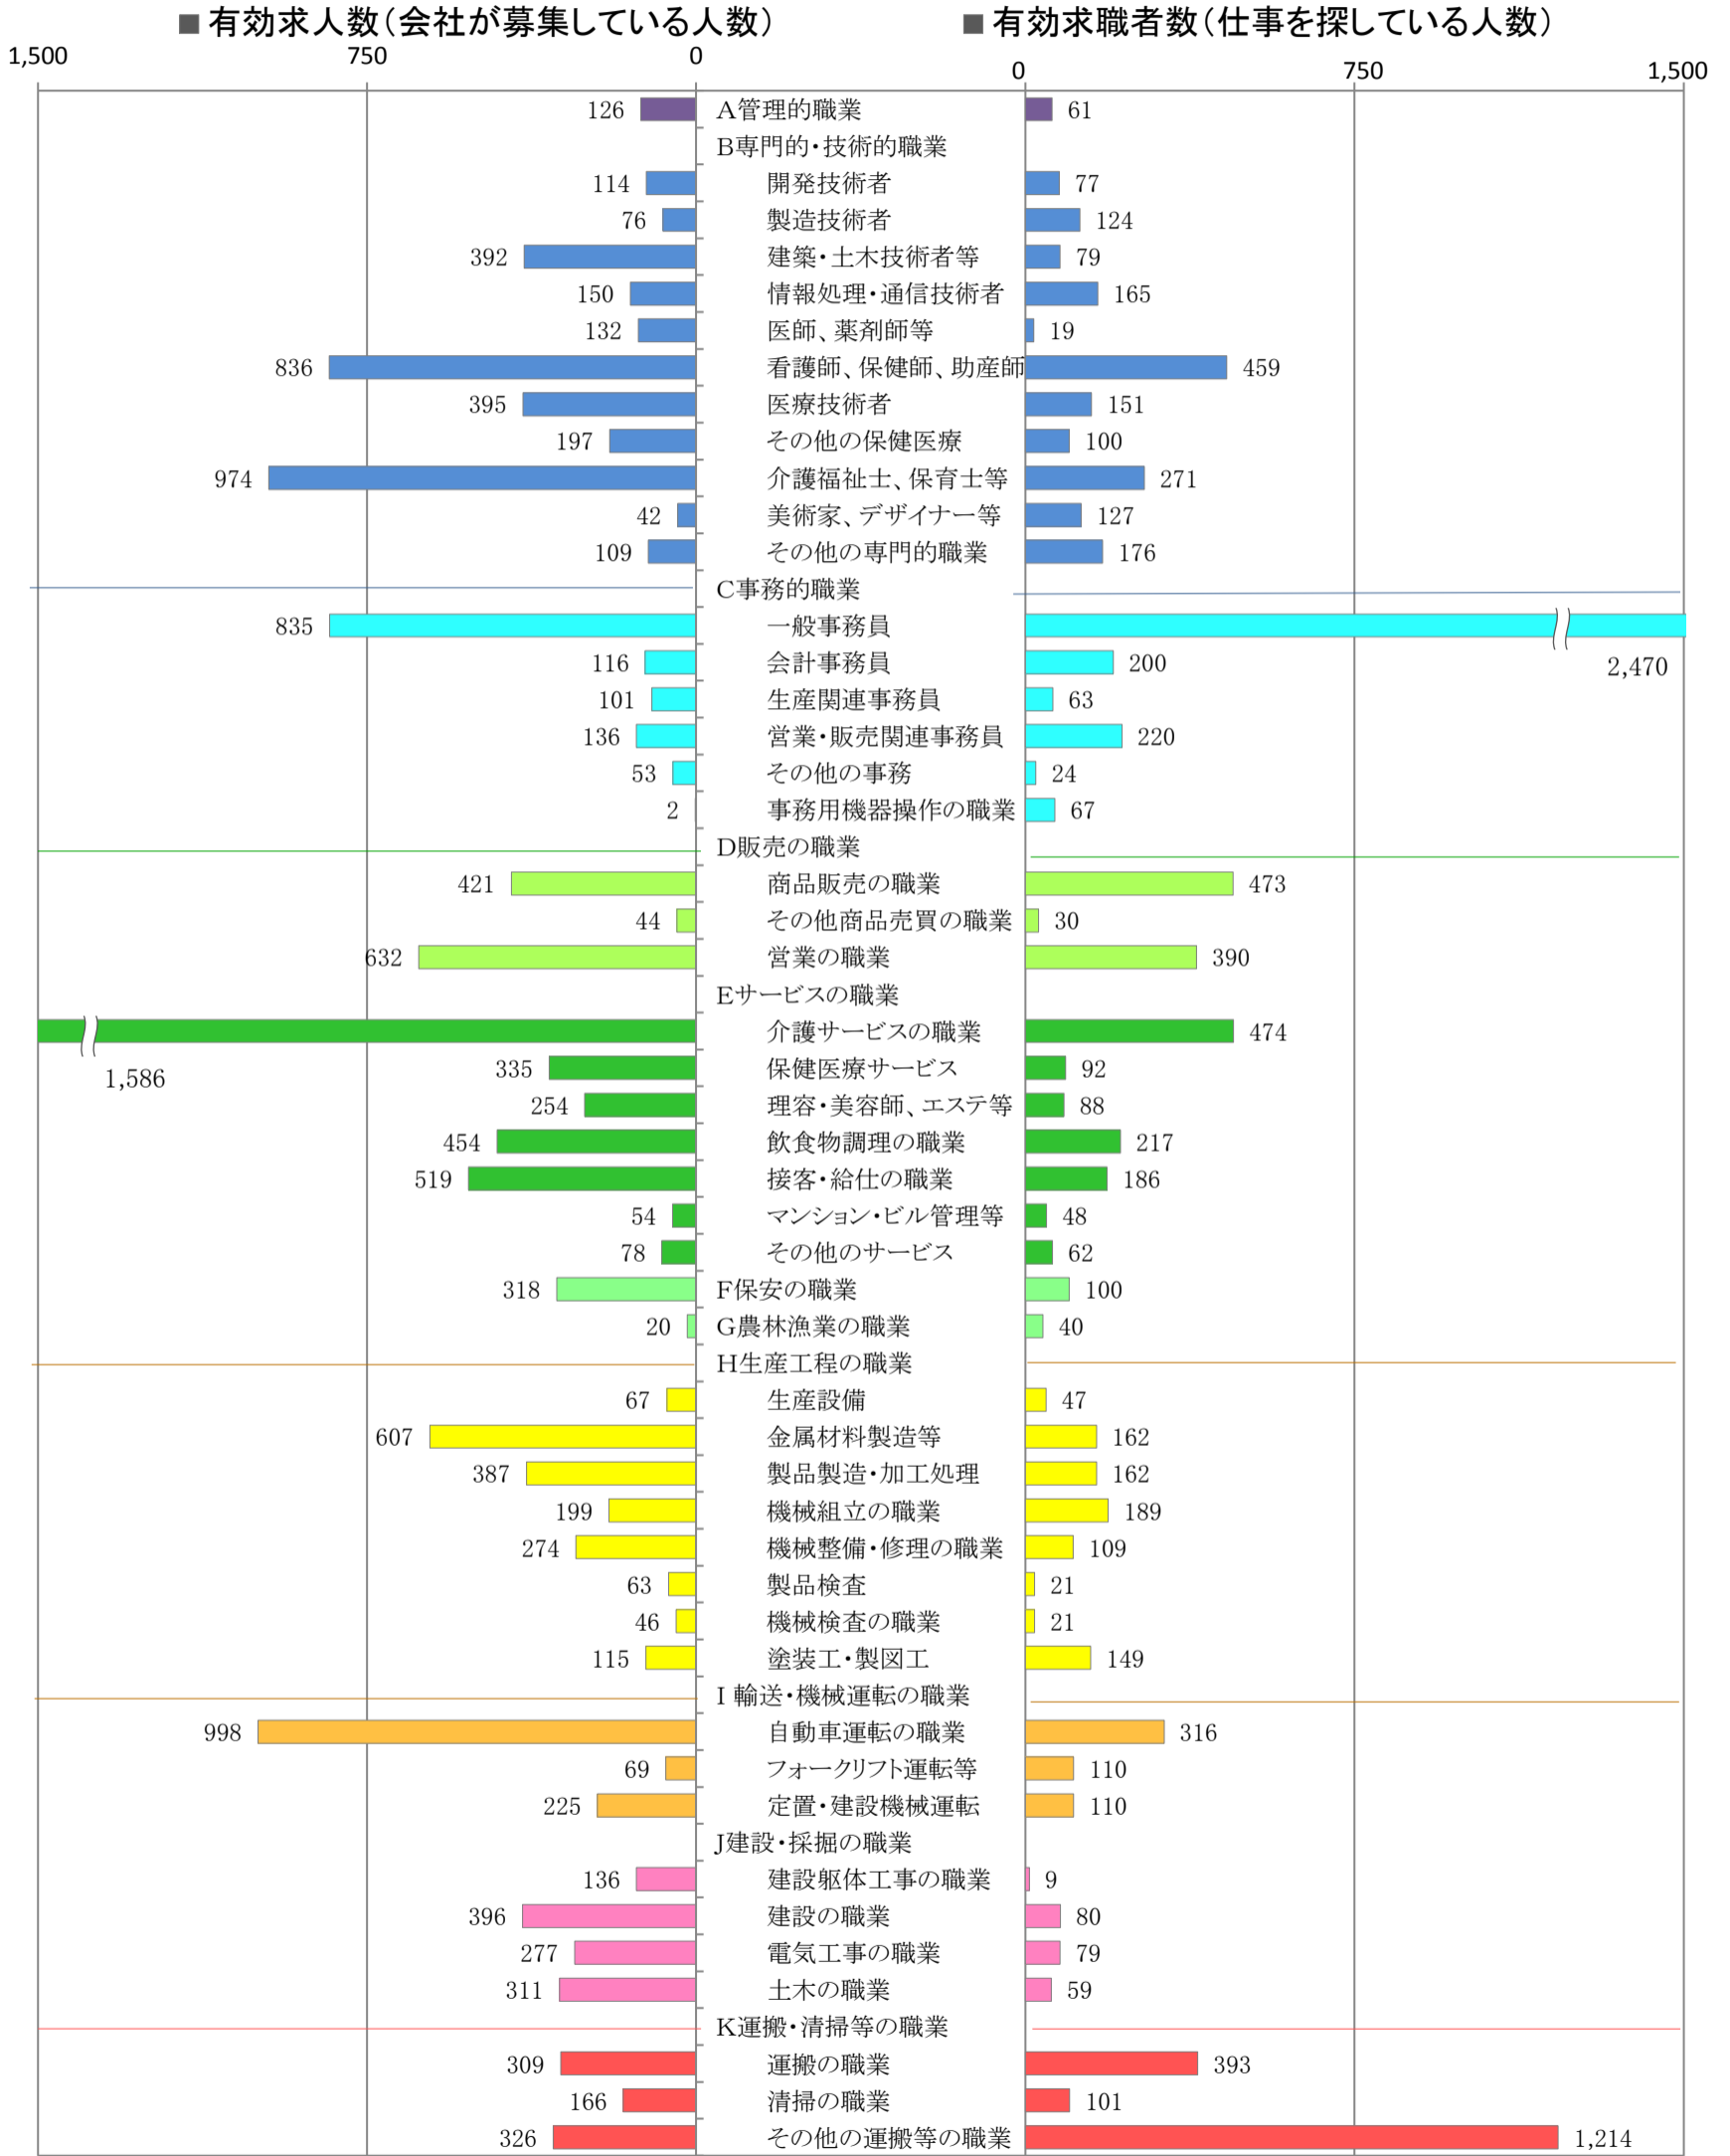

〈北九州地域：バランスシート〉

職業別：有効求人・求職状況(常用・フルタイム)

※1 ハローワーク小倉、八幡、行橋の合計数

※2 福岡労働局ホームページ(https://jsite.mhlw.go.jp/fukuoka-roudoukyoku/jirei_toukei/kyujin_kyushoku/toukei/_120538.html)でも公開しています。