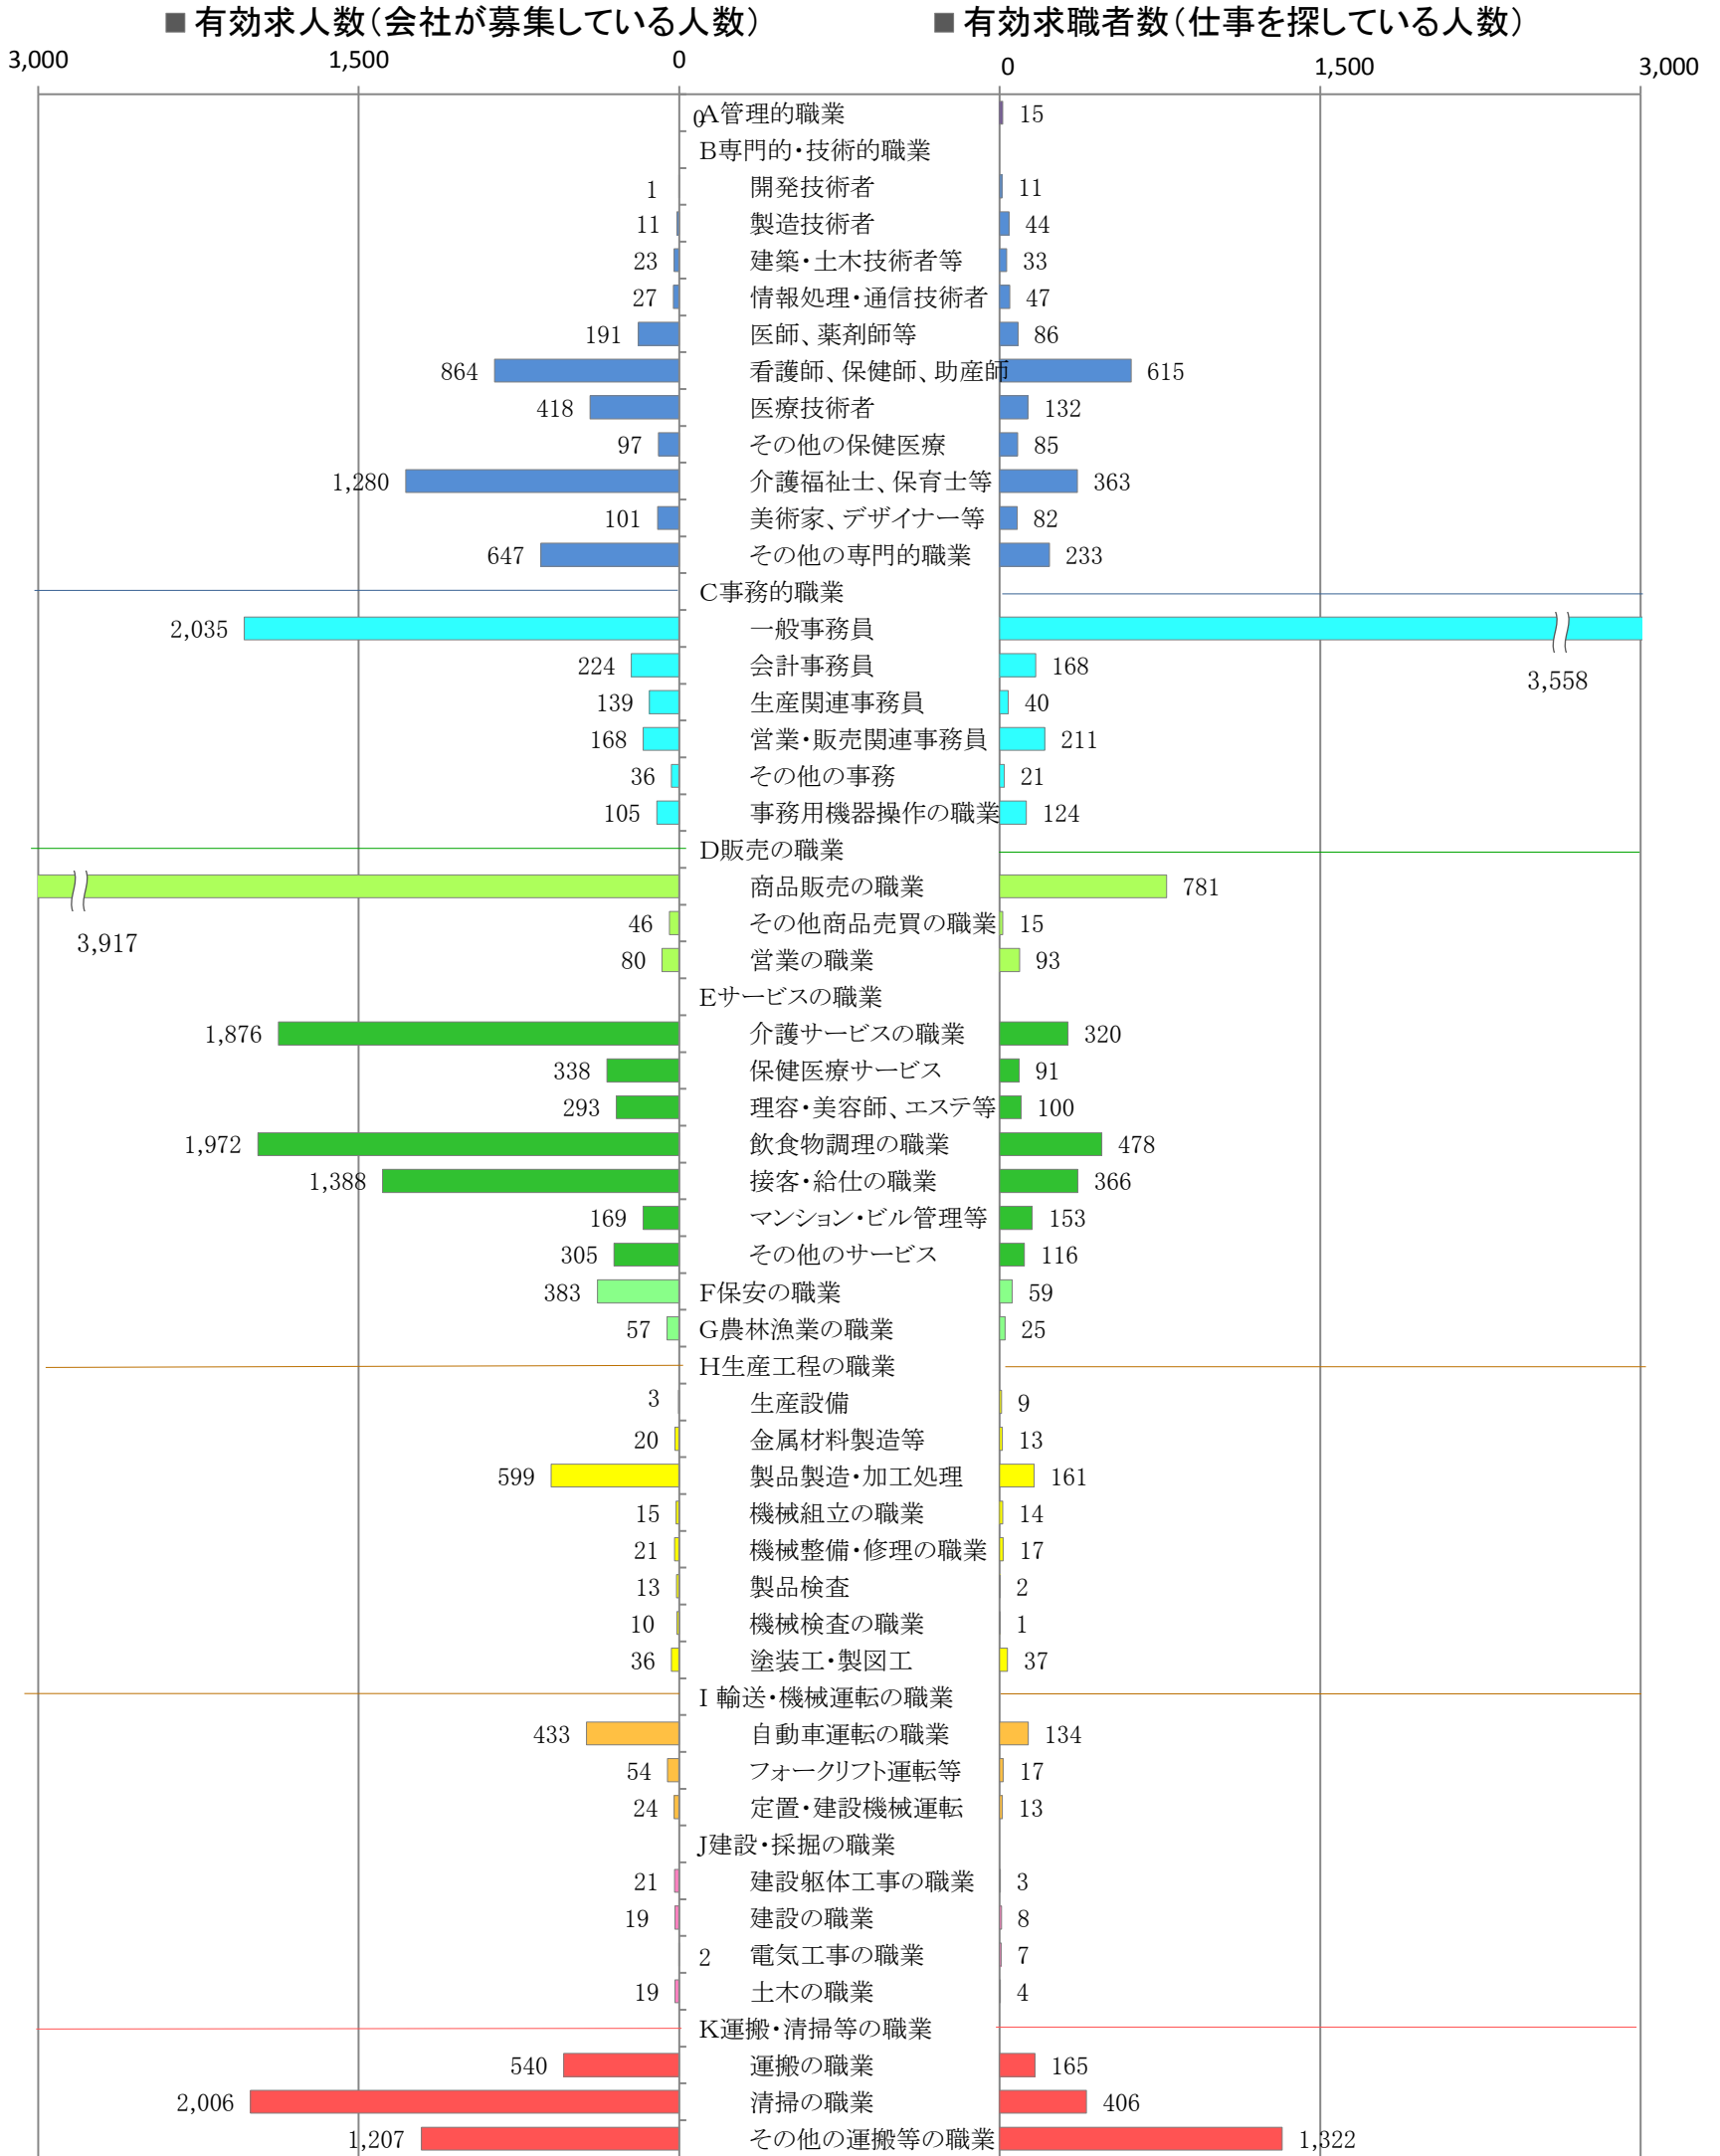

〈福岡地域：バランスシート〉

職業別：有効求人・求職状況(常用・パート)

※1 ハローワーク福岡中央、福岡東、福岡南、福岡西の合計数

※2 福岡労働局ホームページ(https://jsite.mhlw.go.jp/fukuoka-roudoukyoku/jirei_toukei/kyujin_kyushoku/toukei/_120538.html)でも公開しています。