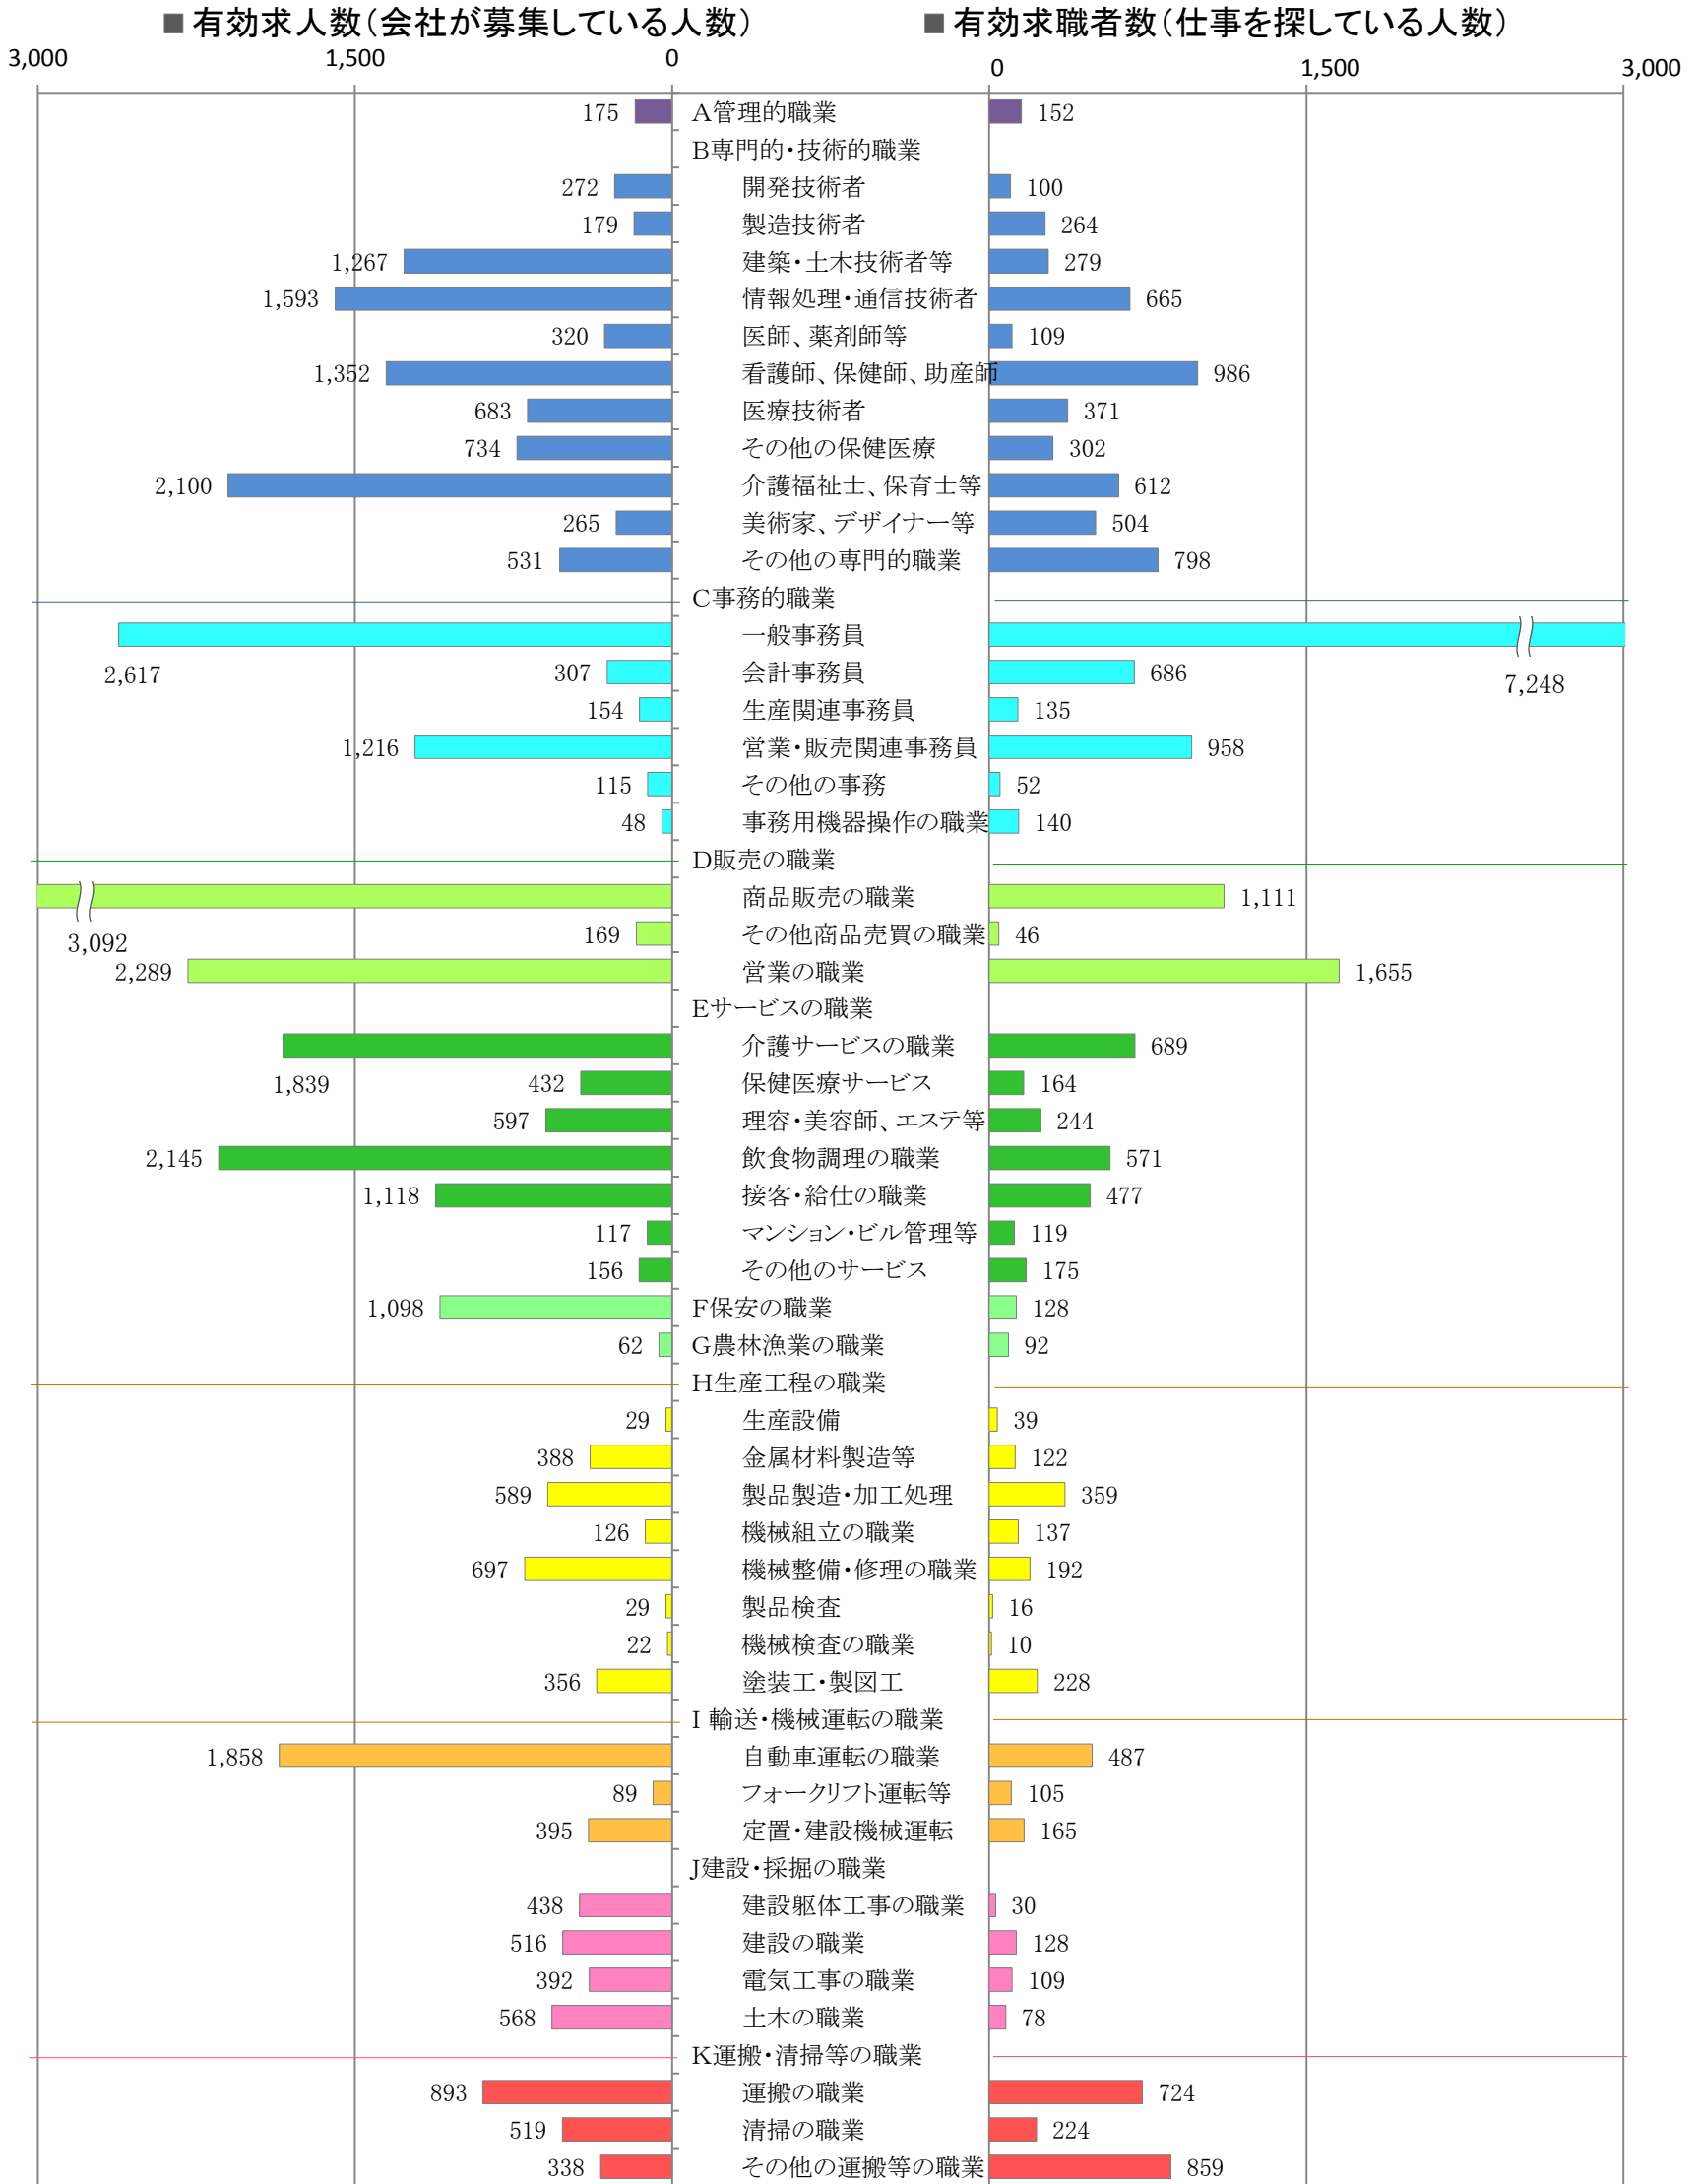

〈福岡地域：バランスシート〉

職業別：有効求人・求職状況（常用・フルタイム）

※1 ハローワーク福岡中央、福岡東、福岡南、福岡西の合計数

※2 福岡労働局ホームページ([https://jsite.mhlw.go.jp/fukuoka-roudoukyoku/jirei\\_toukei/kyujin\\_kyushoku/toukei/\\_120538.html](https://jsite.mhlw.go.jp/fukuoka-roudoukyoku/jirei_toukei/kyujin_kyushoku/toukei/_120538.html))でも公開しています。