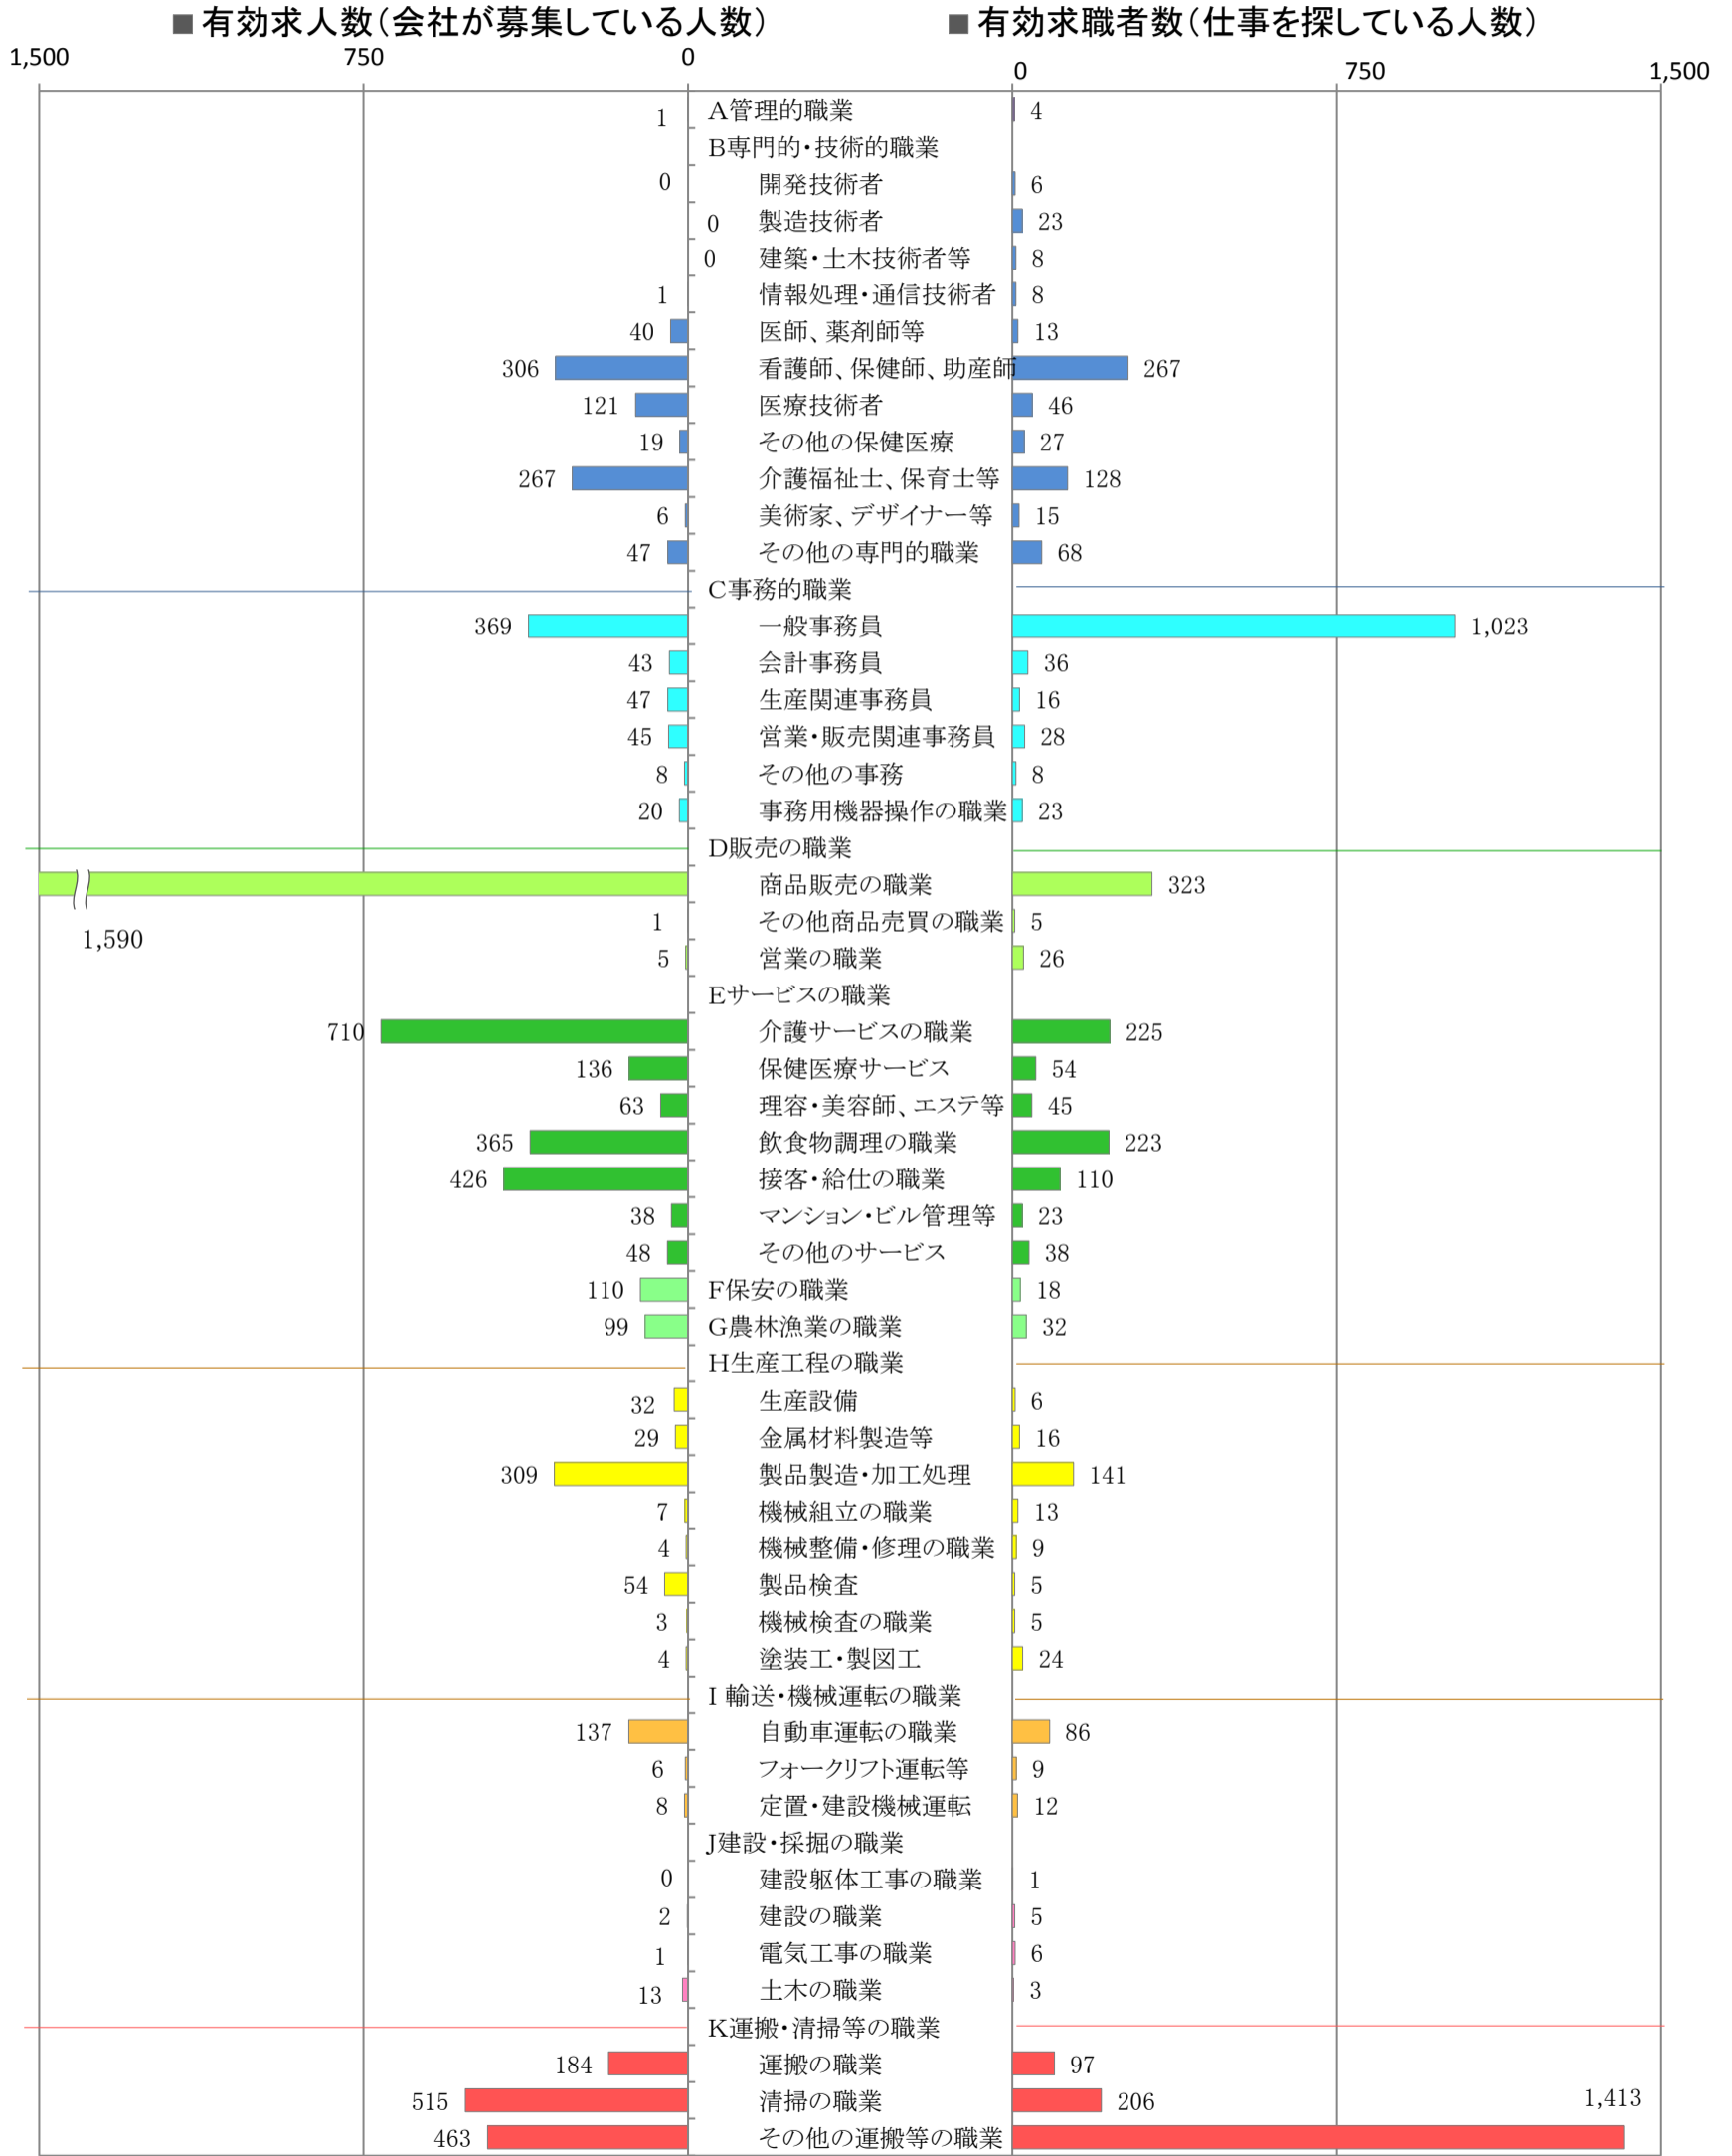

〈南部地域：バランスシート〉

職業別：有効求人・求職状況(常用・パート)

※1 ハローワーク大牟田、久留米、八女、朝倉の合計数

※2 福岡労働局ホームページ(https://jsite.mhlw.go.jp/fukuoka-roudoukyoku/jirei_toukei/kyujin_kyushoku/toukei/_120538.html)でも公開しています。