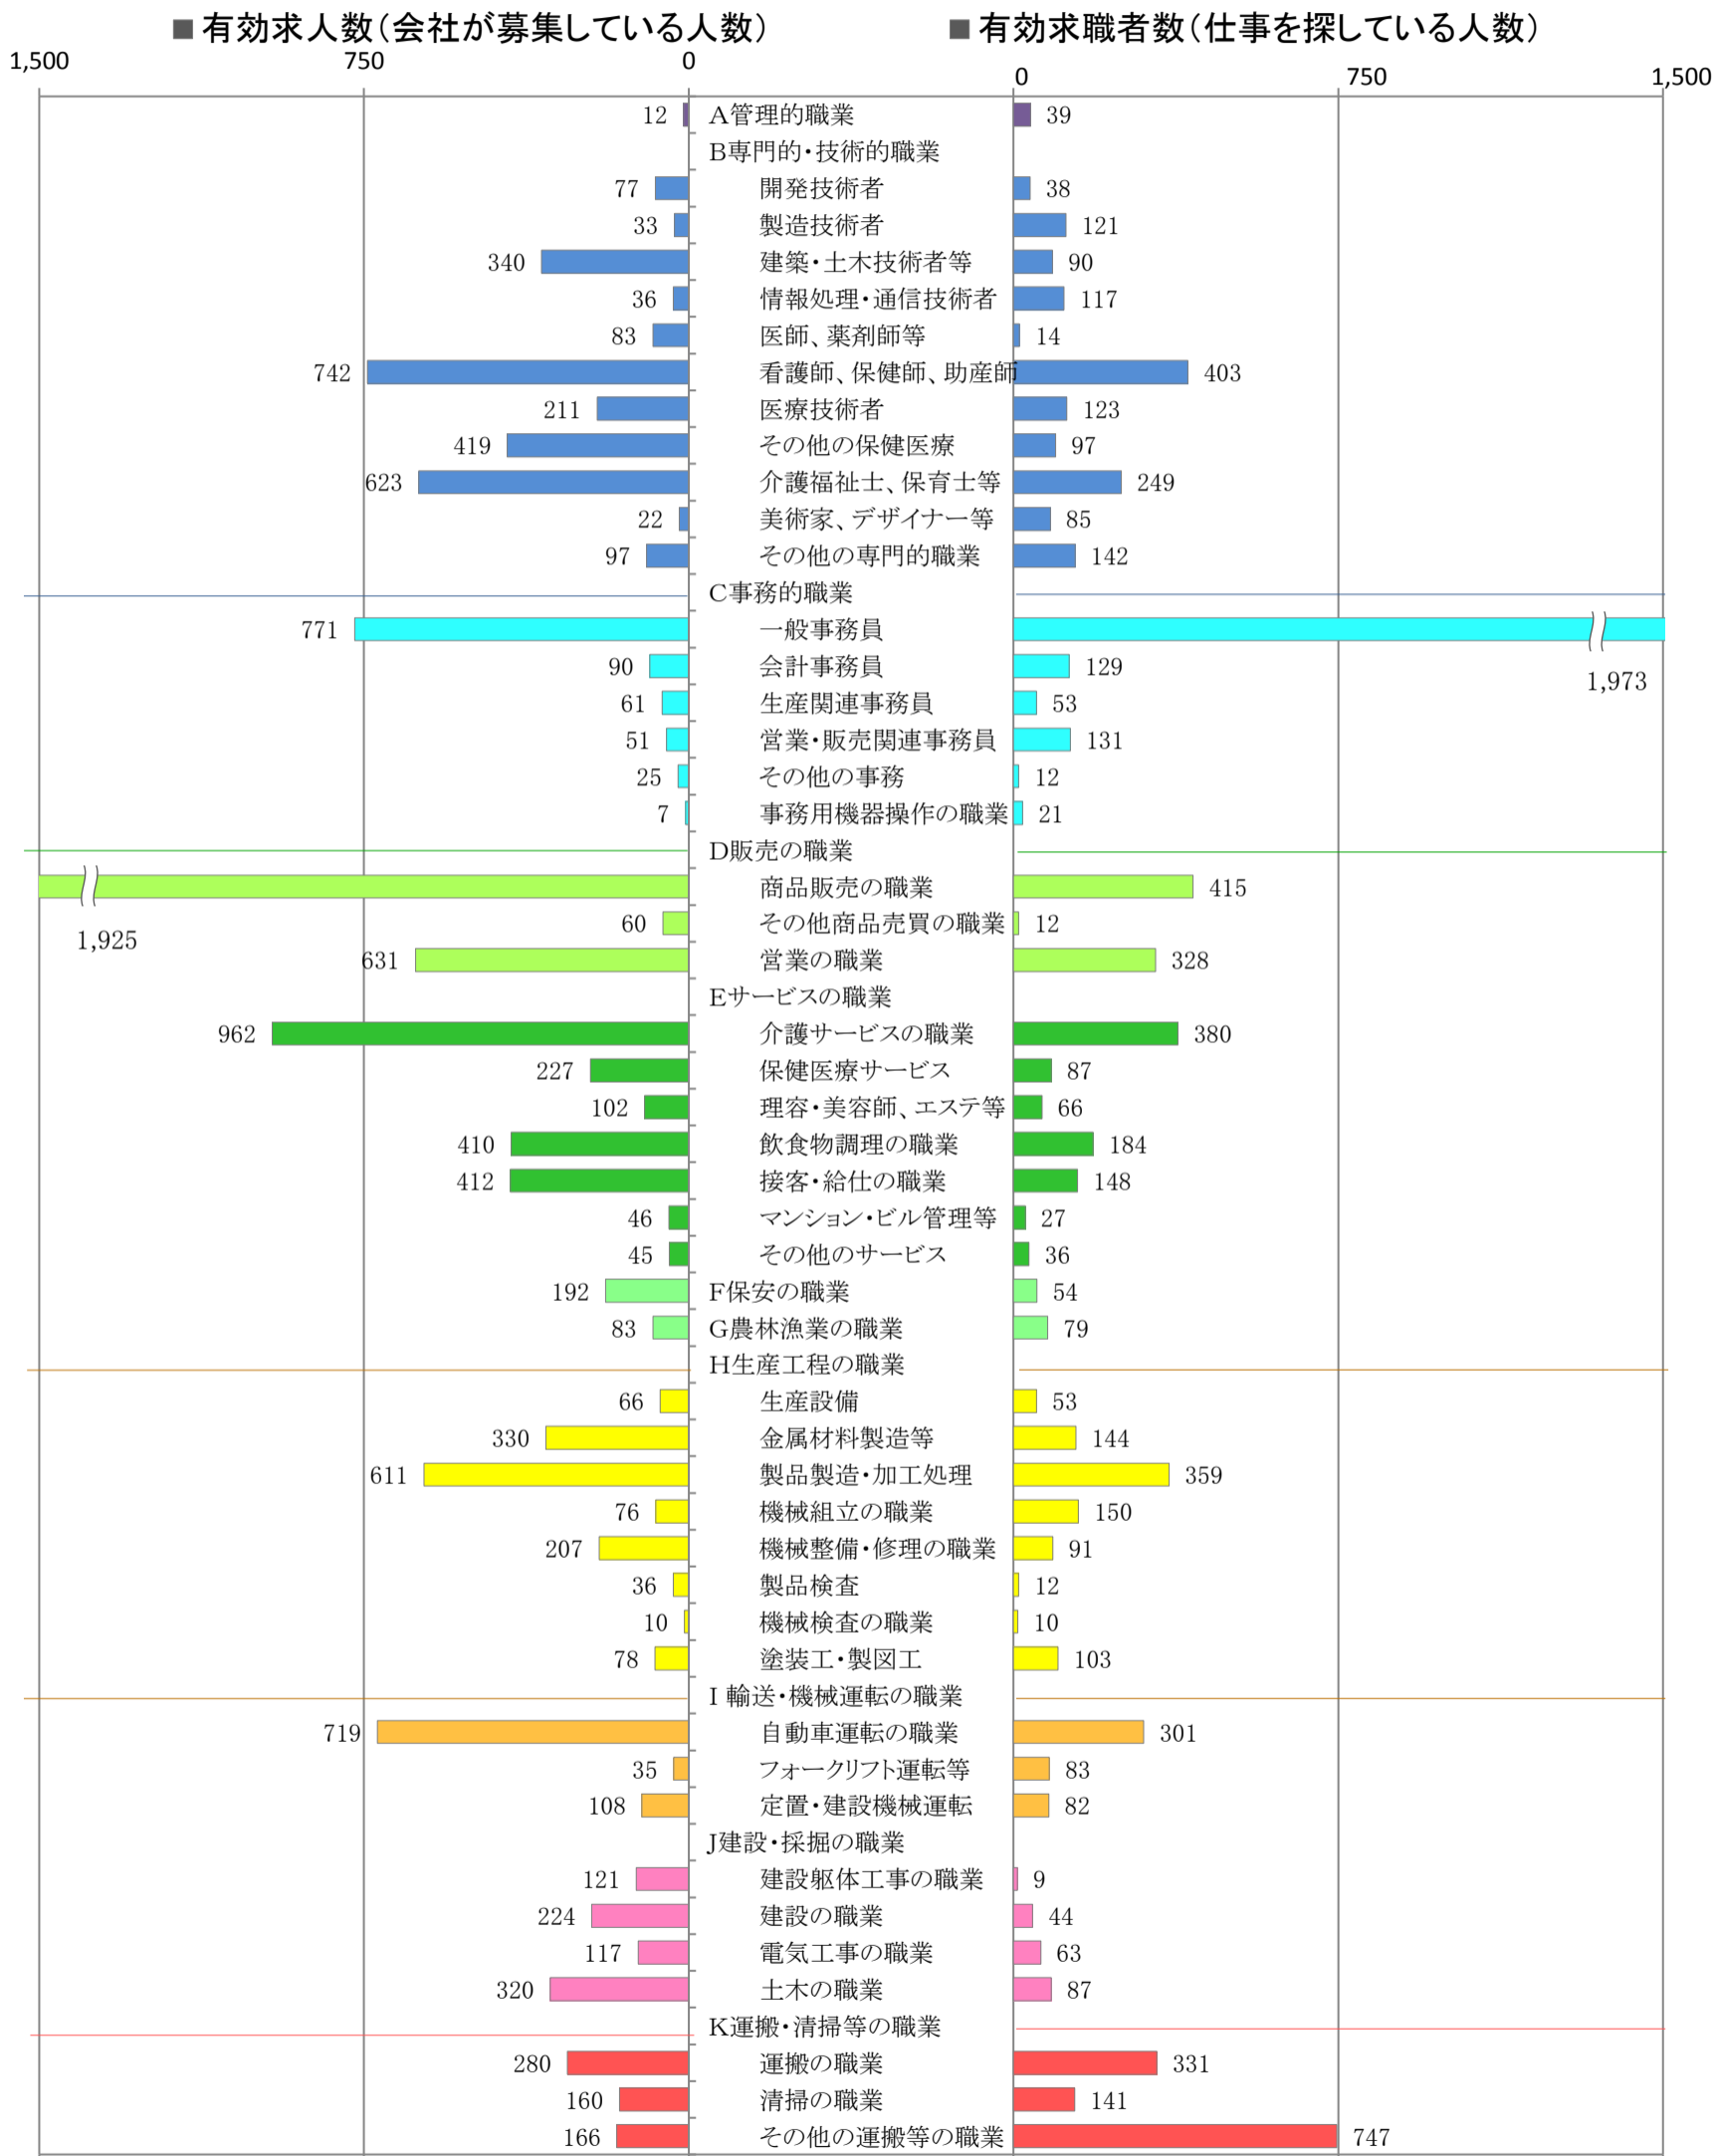

〈南部地域：バランスシート〉

職業別：有効求人・求職状況(常用・フルタイム)

※1 ハローワーク大牟田、久留米、八女、朝倉の合計数

※2 福岡労働局ホームページ(https://site.mhlw.go.jp/fukuoka-roudoukyoku/jirei_toukei/kyujin_kyushoku/toukei/_120538.html)でも公開しています。