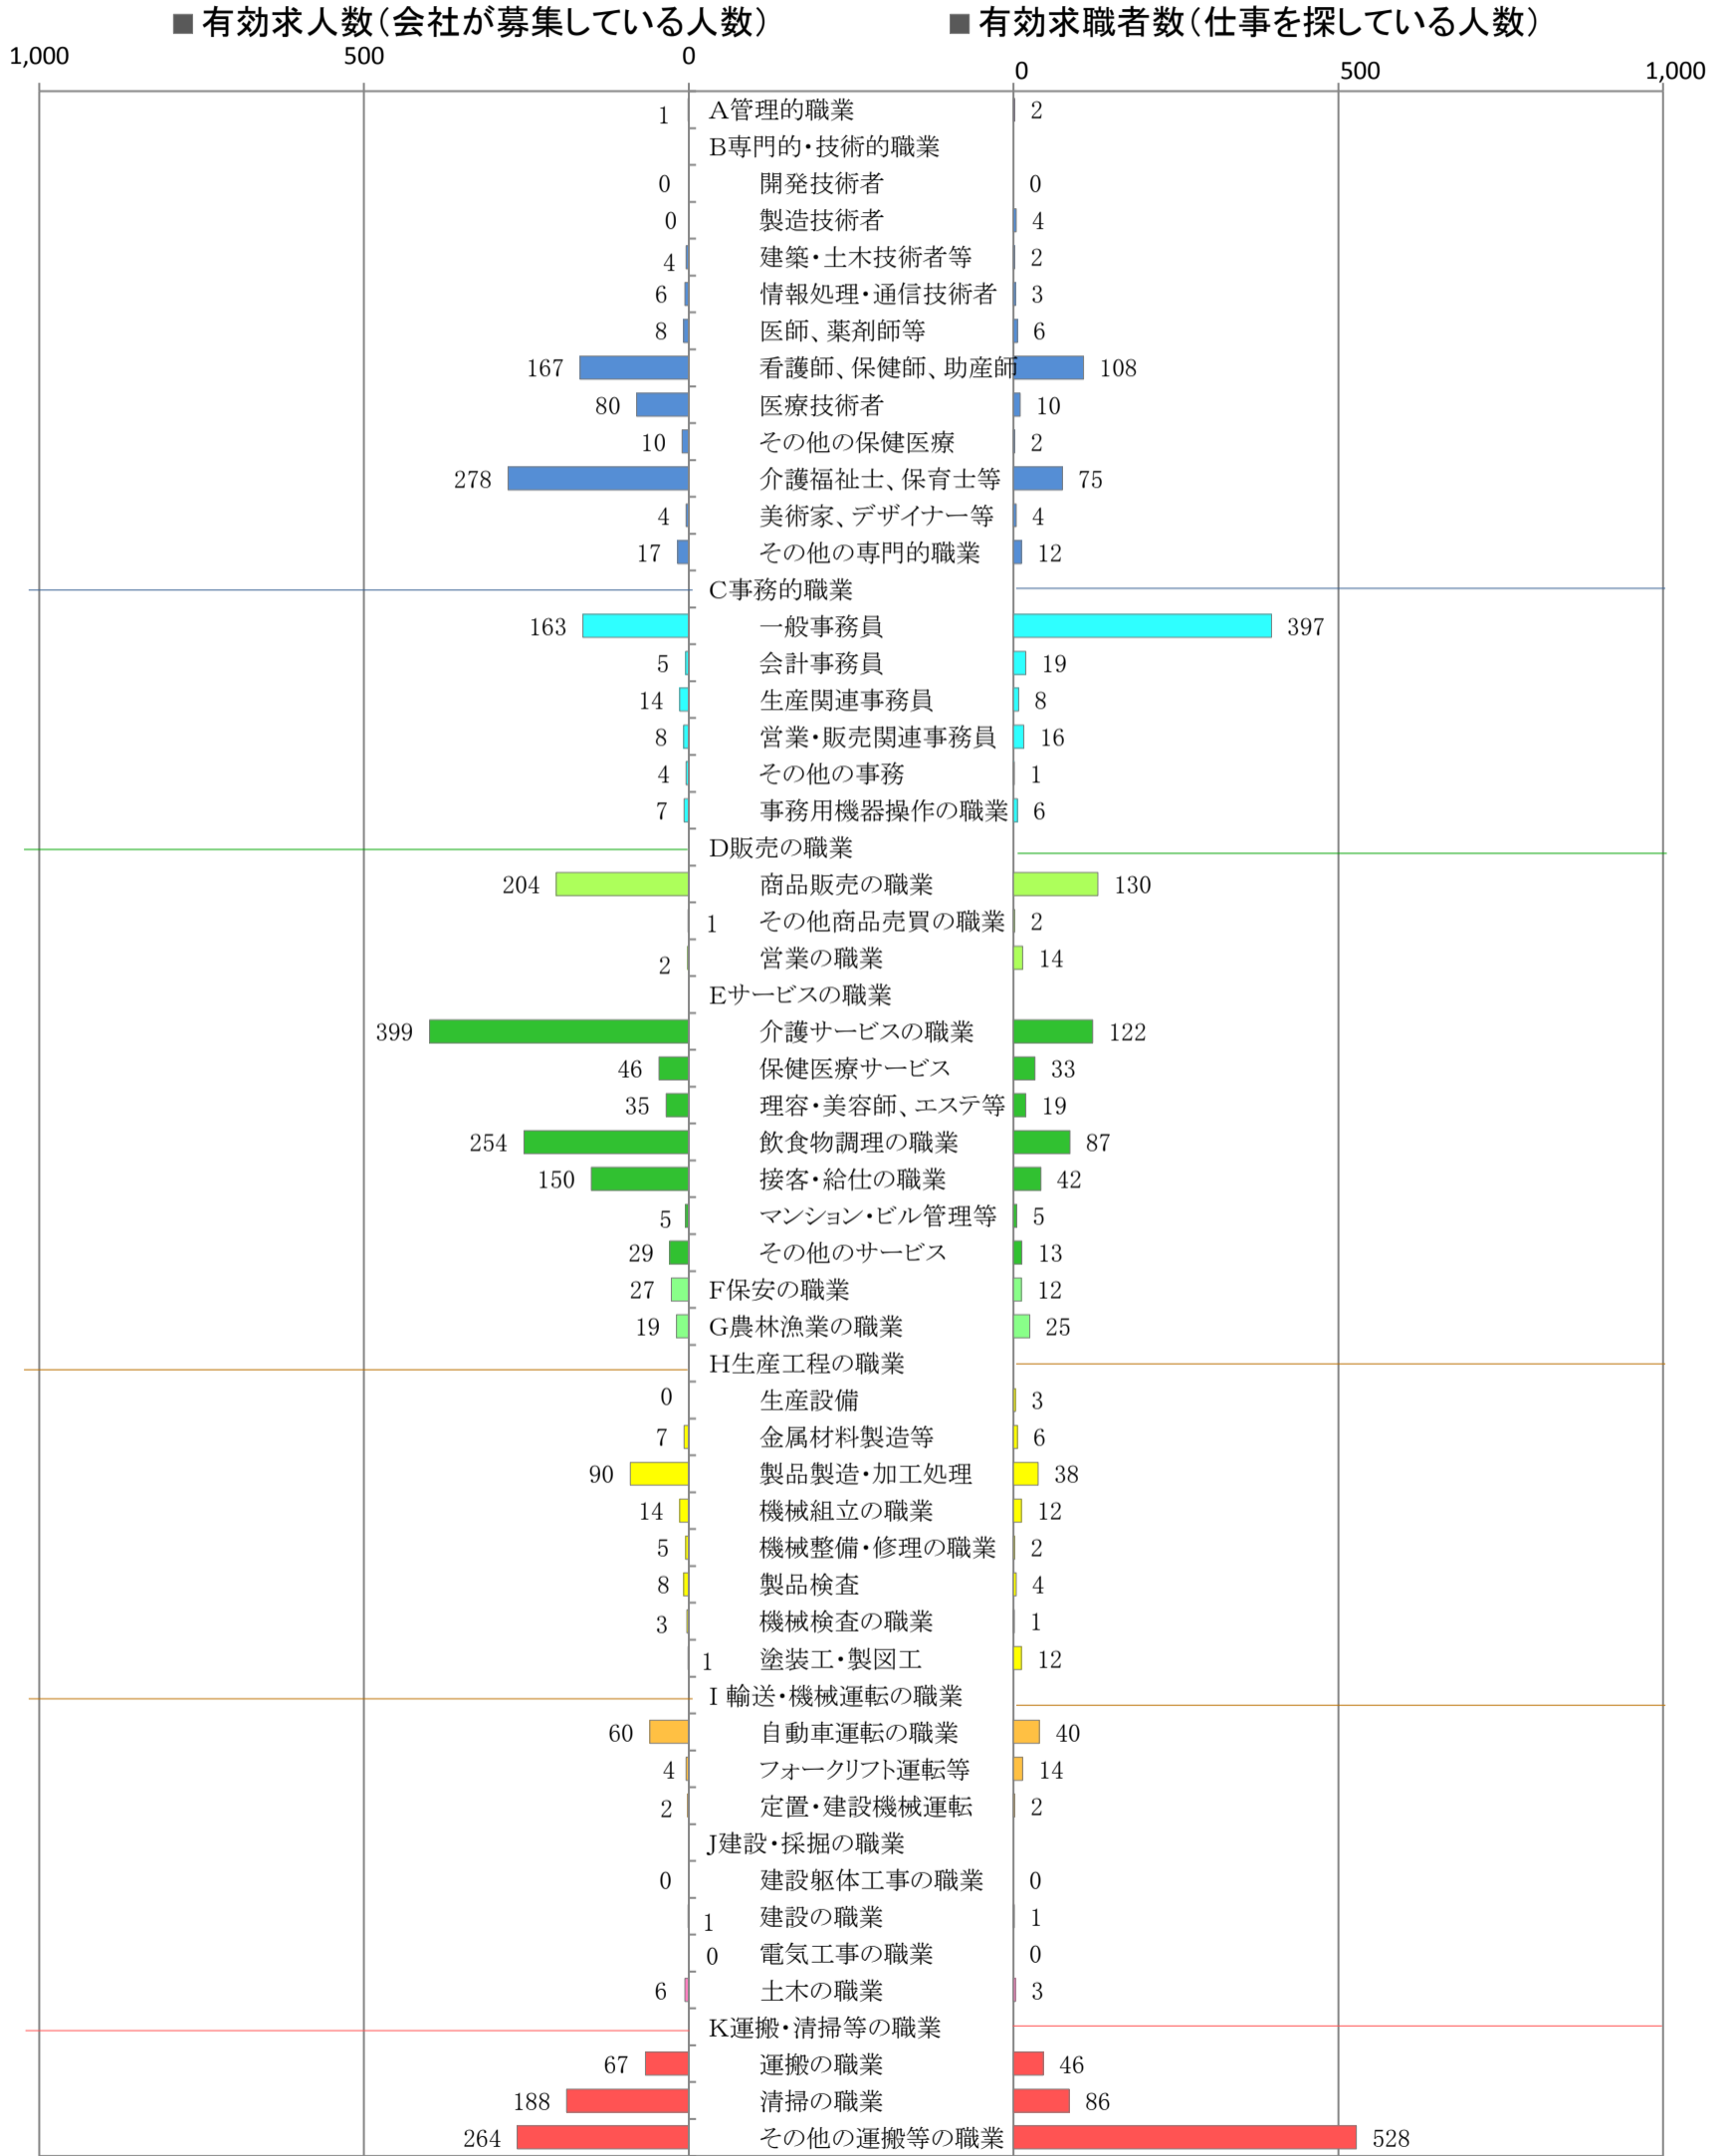

〈筑豊地域：バランスシート〉

職業別：有効求人・求職状況(常用・パート)

※1 ハローワーク飯塚、直方、田川の合計数

※2 福岡労働局ホームページ(https://jsite.mhlw.go.jp/fukuoka-roudoukyoku/jirei_toukei/kyujin_kyushoku/toukei/_120538.html)でも公開しています。