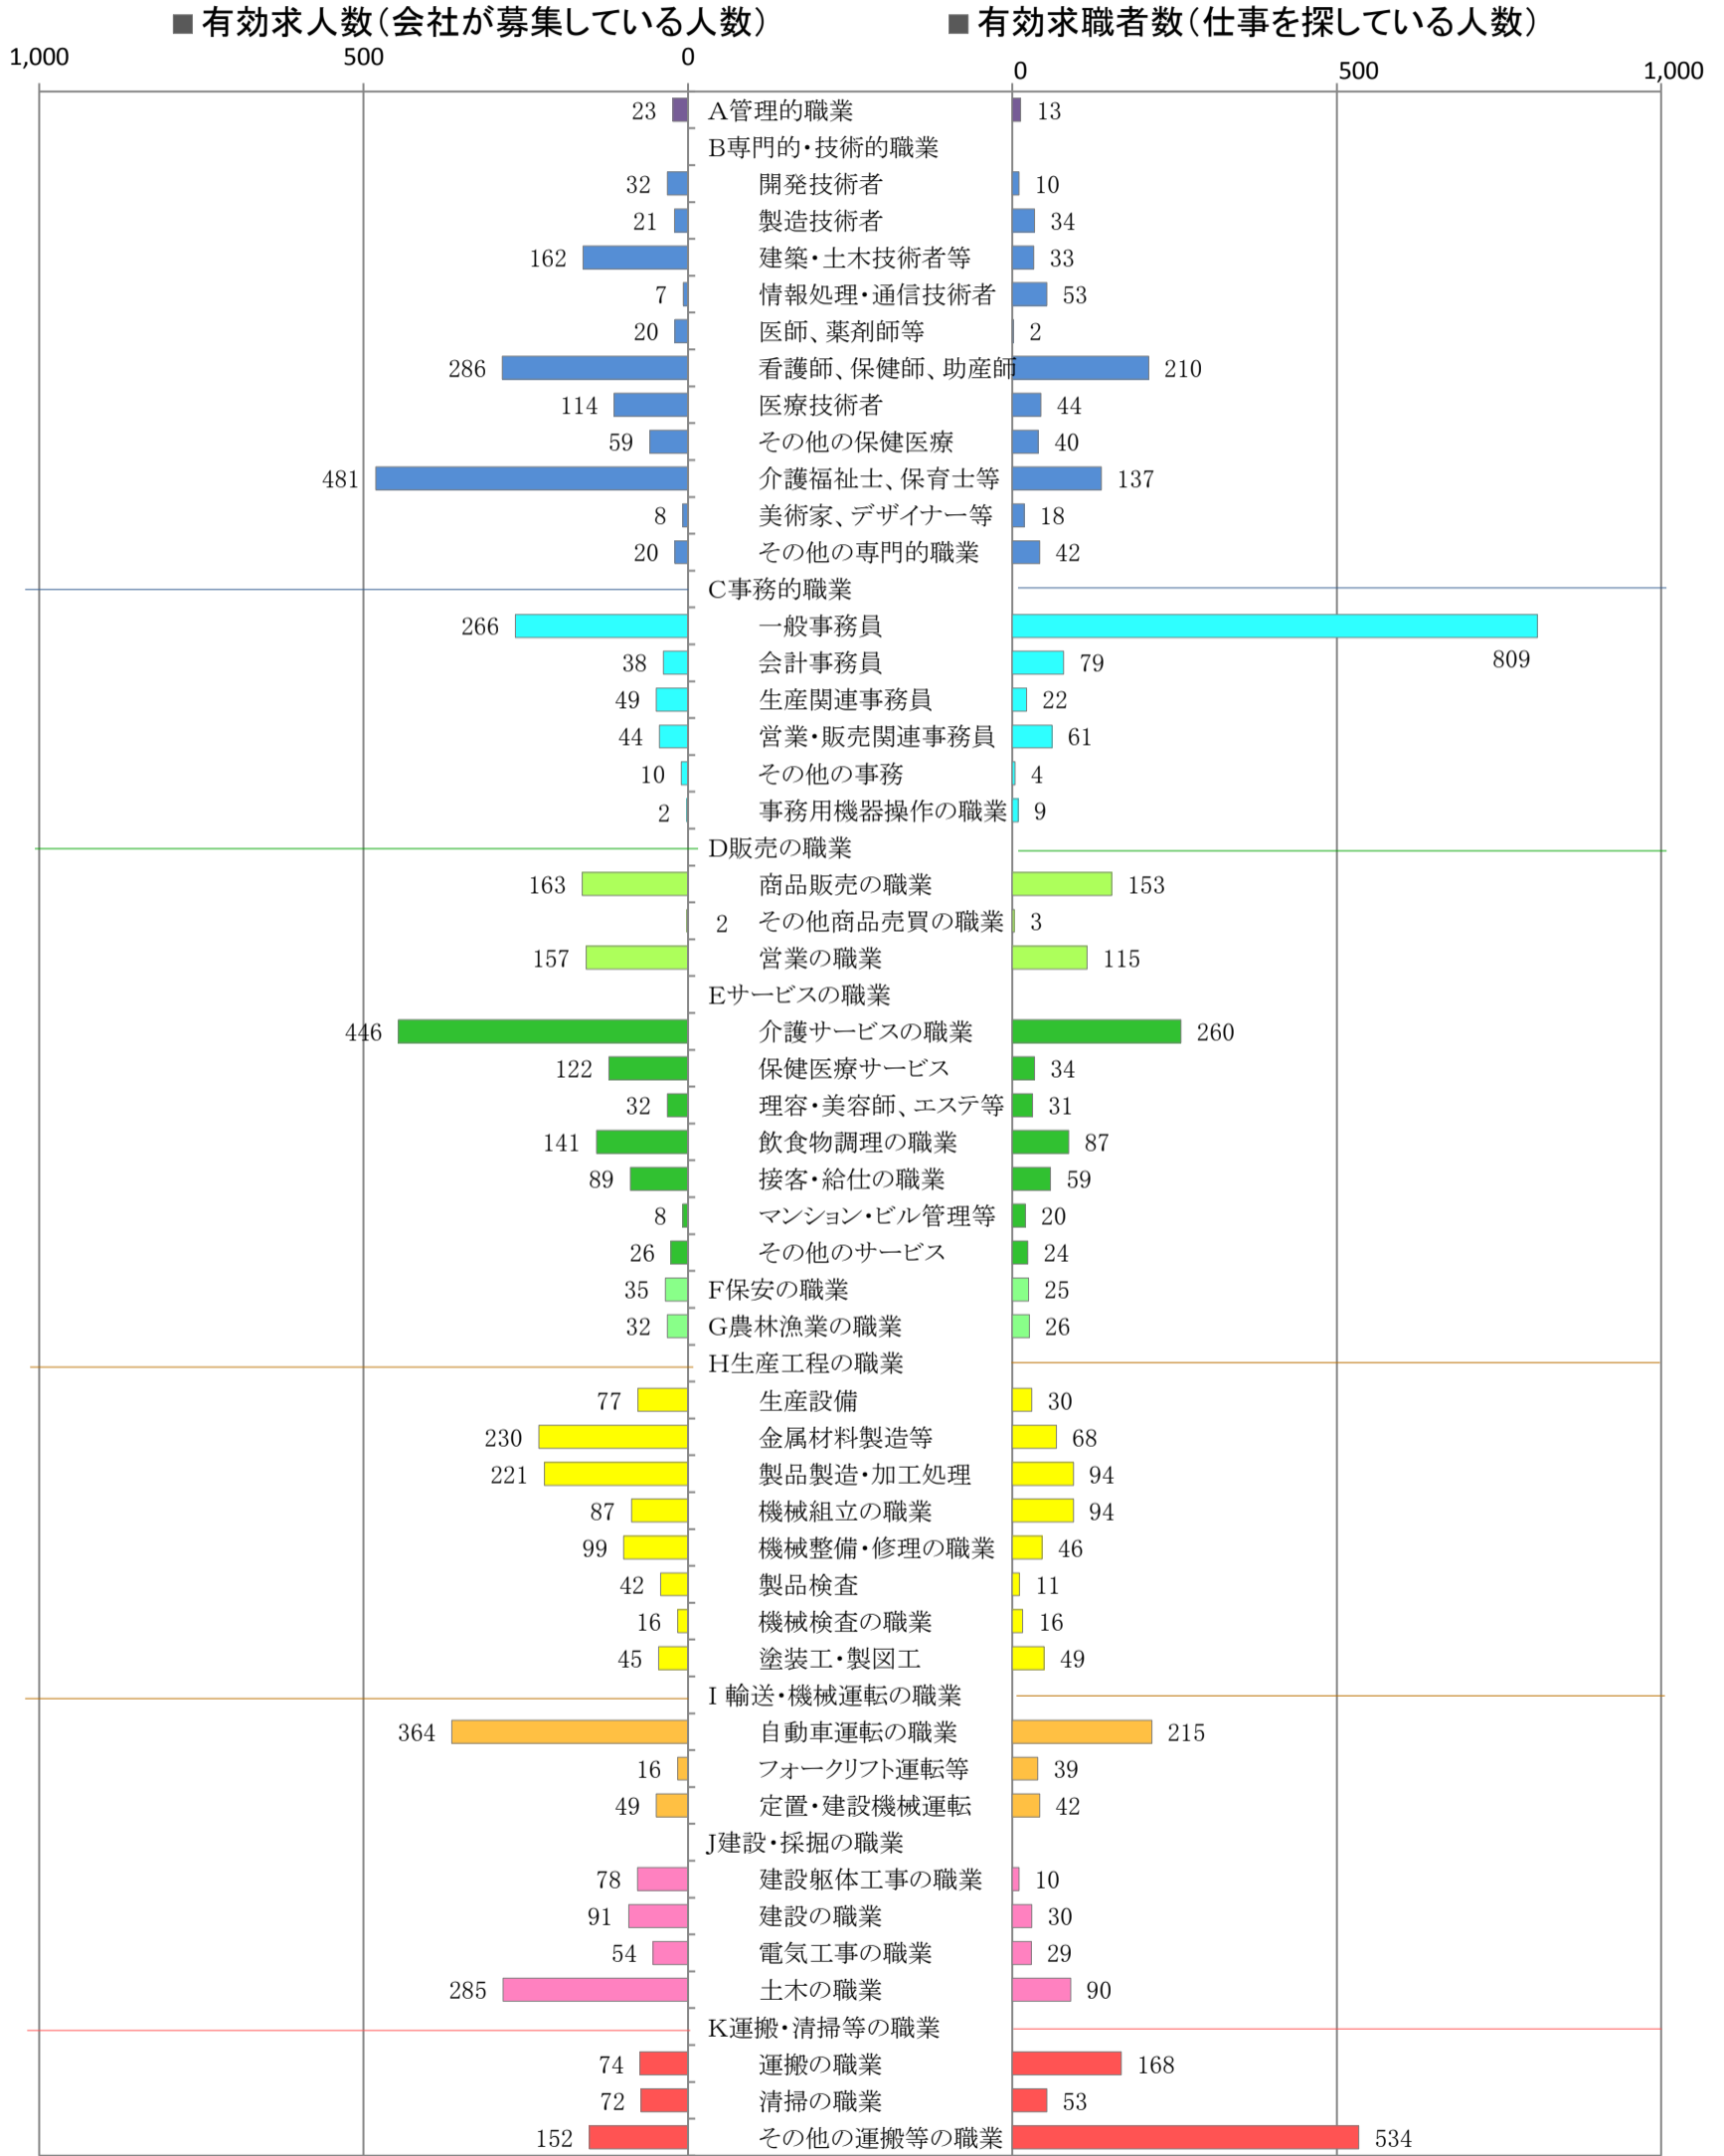

〈筑豊地域：バランスシート〉

職業別：有効求人・求職状況(常用・フルタイム)

※1 ハローワーク飯塚、直方、田川の合計数

※2 福岡労働局ホームページ([https://jsite.mhlw.go.jp/fukuoka-roudoukyoku/jirei\\_toukei/kyujin\\_kyushoku/toukei/\\_120538.html](https://jsite.mhlw.go.jp/fukuoka-roudoukyoku/jirei_toukei/kyujin_kyushoku/toukei/_120538.html))でも公開しています。