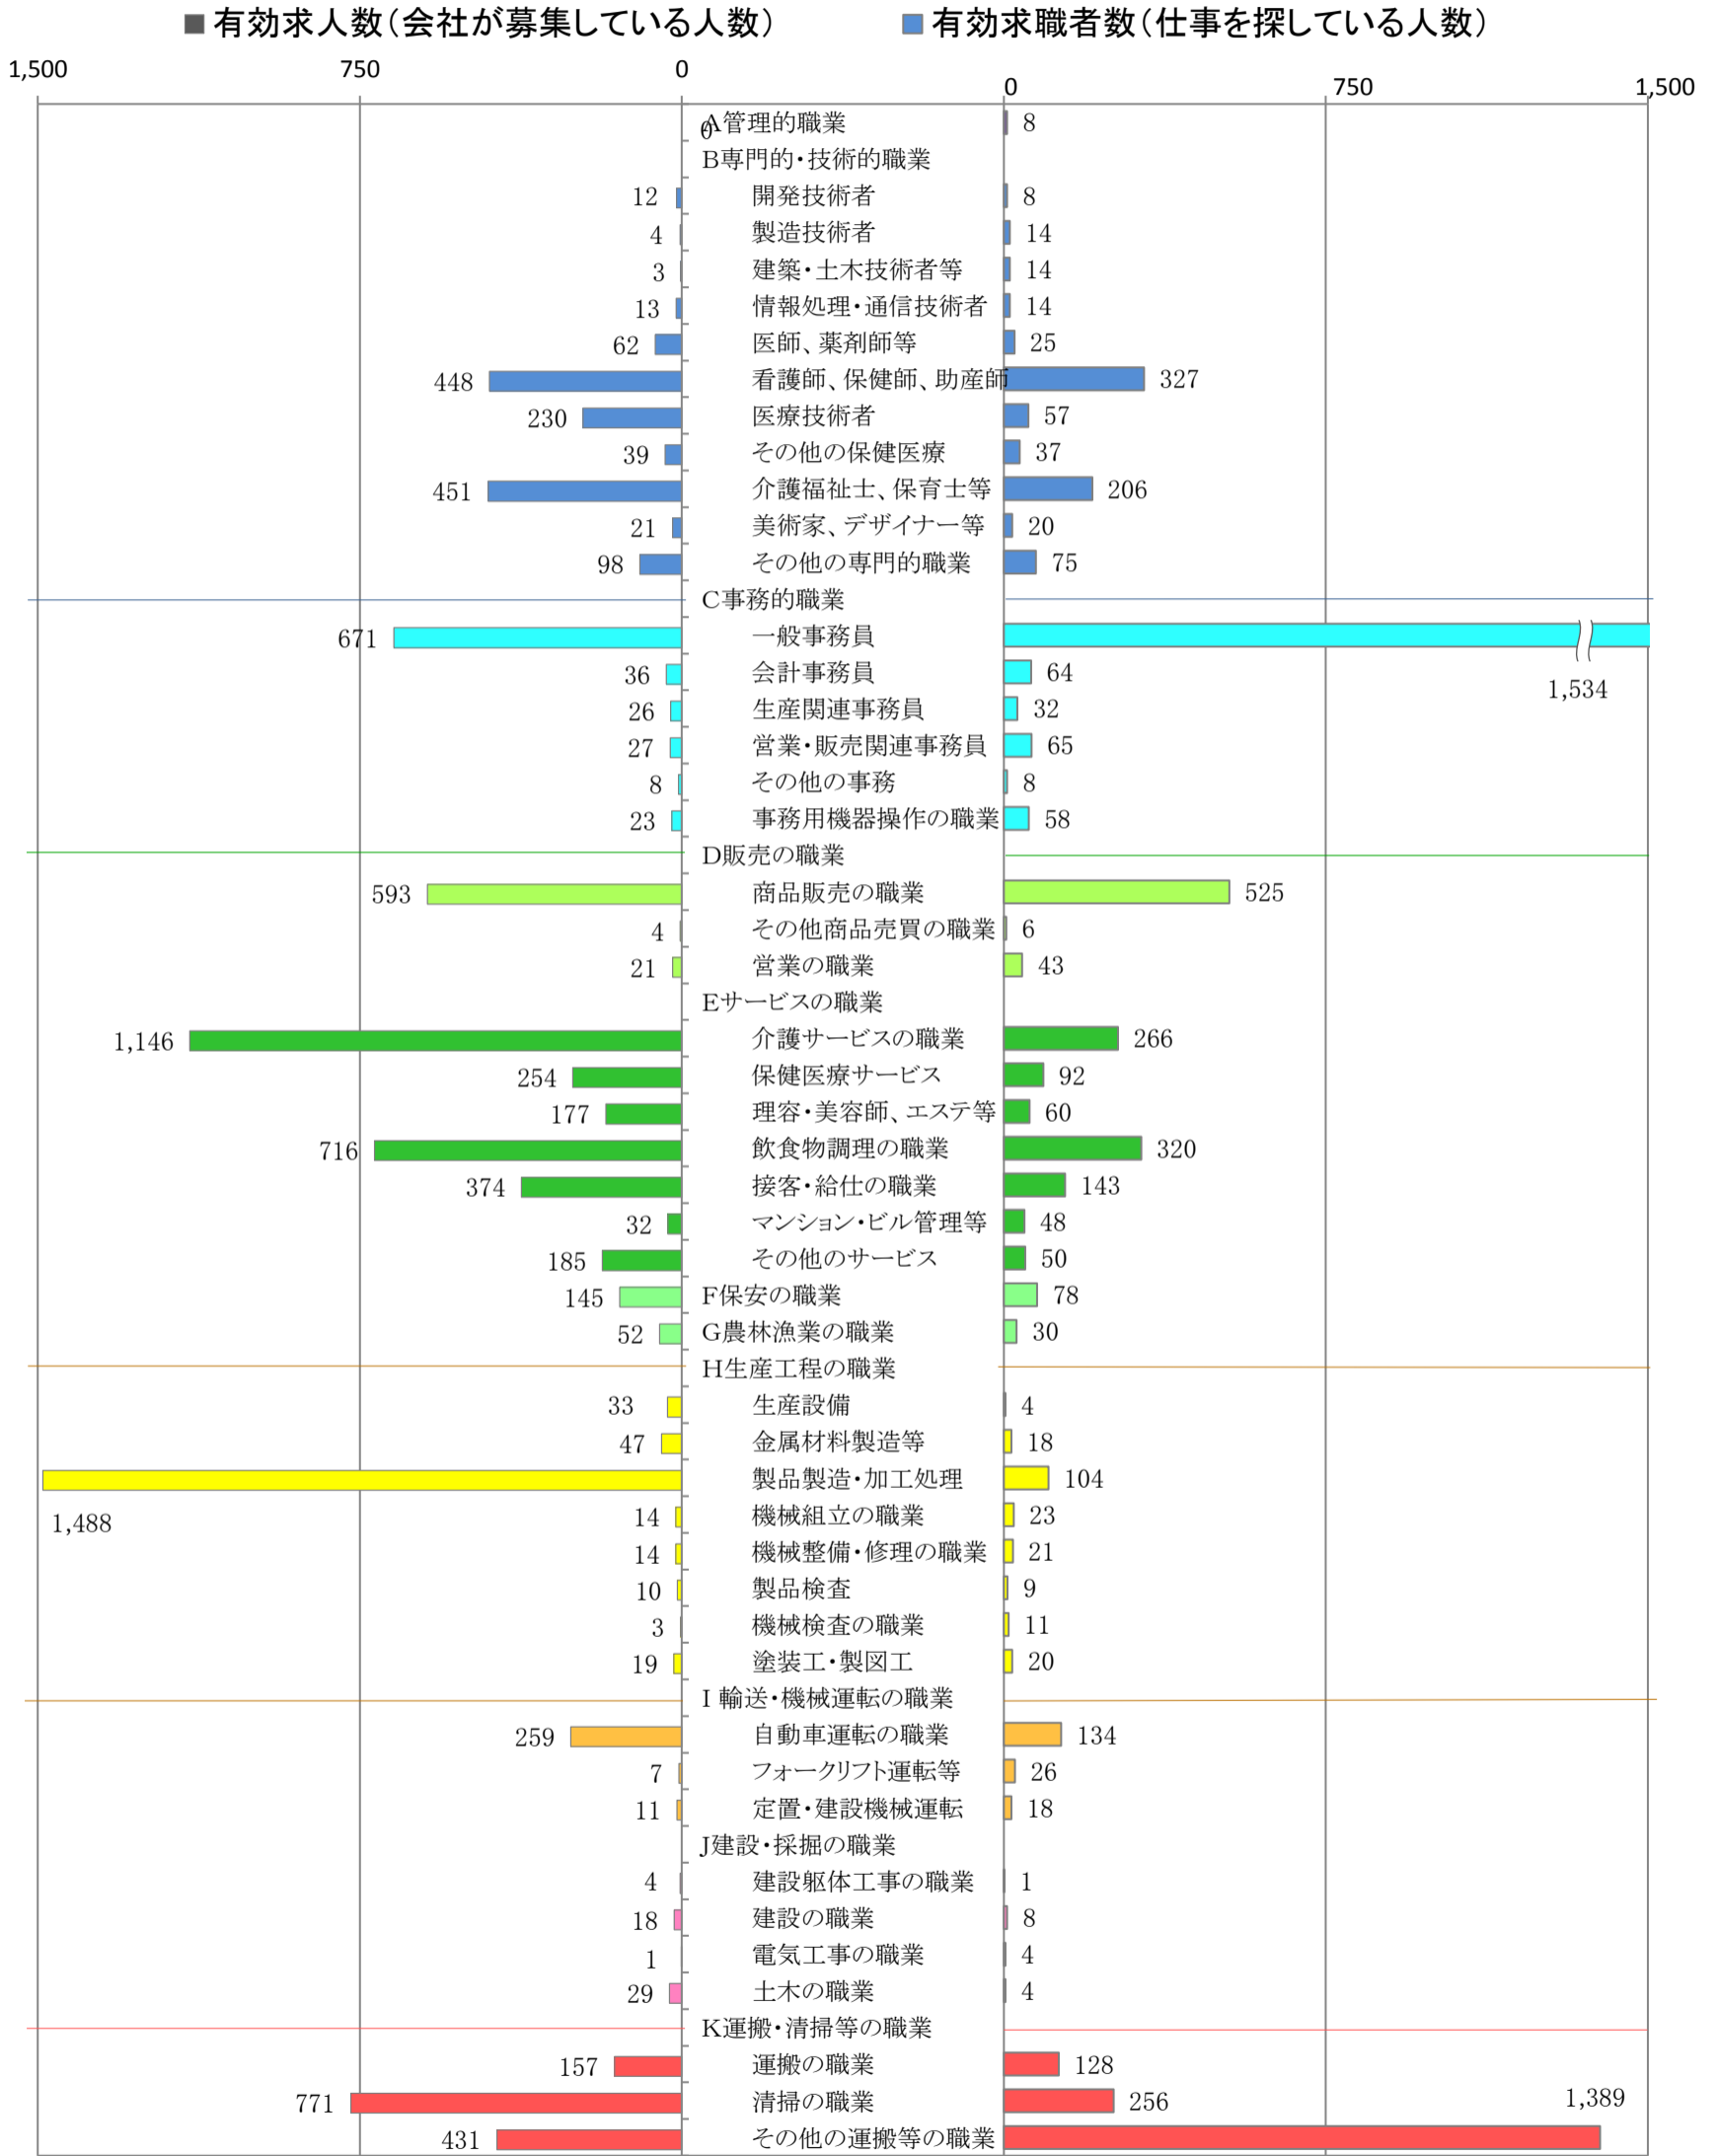

〈北九州地域：バランスシート〉

職業別：有効求人・求職状況(常用・パート)

※1 ハローワーク小倉、八幡、行橋の合計数

※2 福岡労働局ホームページ([https://jsite.mhlw.go.jp/fukuoka-roudoukyoku/jirei\\_toukei/kyujin\\_kyushoku/toukei/\\_120538.html](https://jsite.mhlw.go.jp/fukuoka-roudoukyoku/jirei_toukei/kyujin_kyushoku/toukei/_120538.html))でも公開しています。