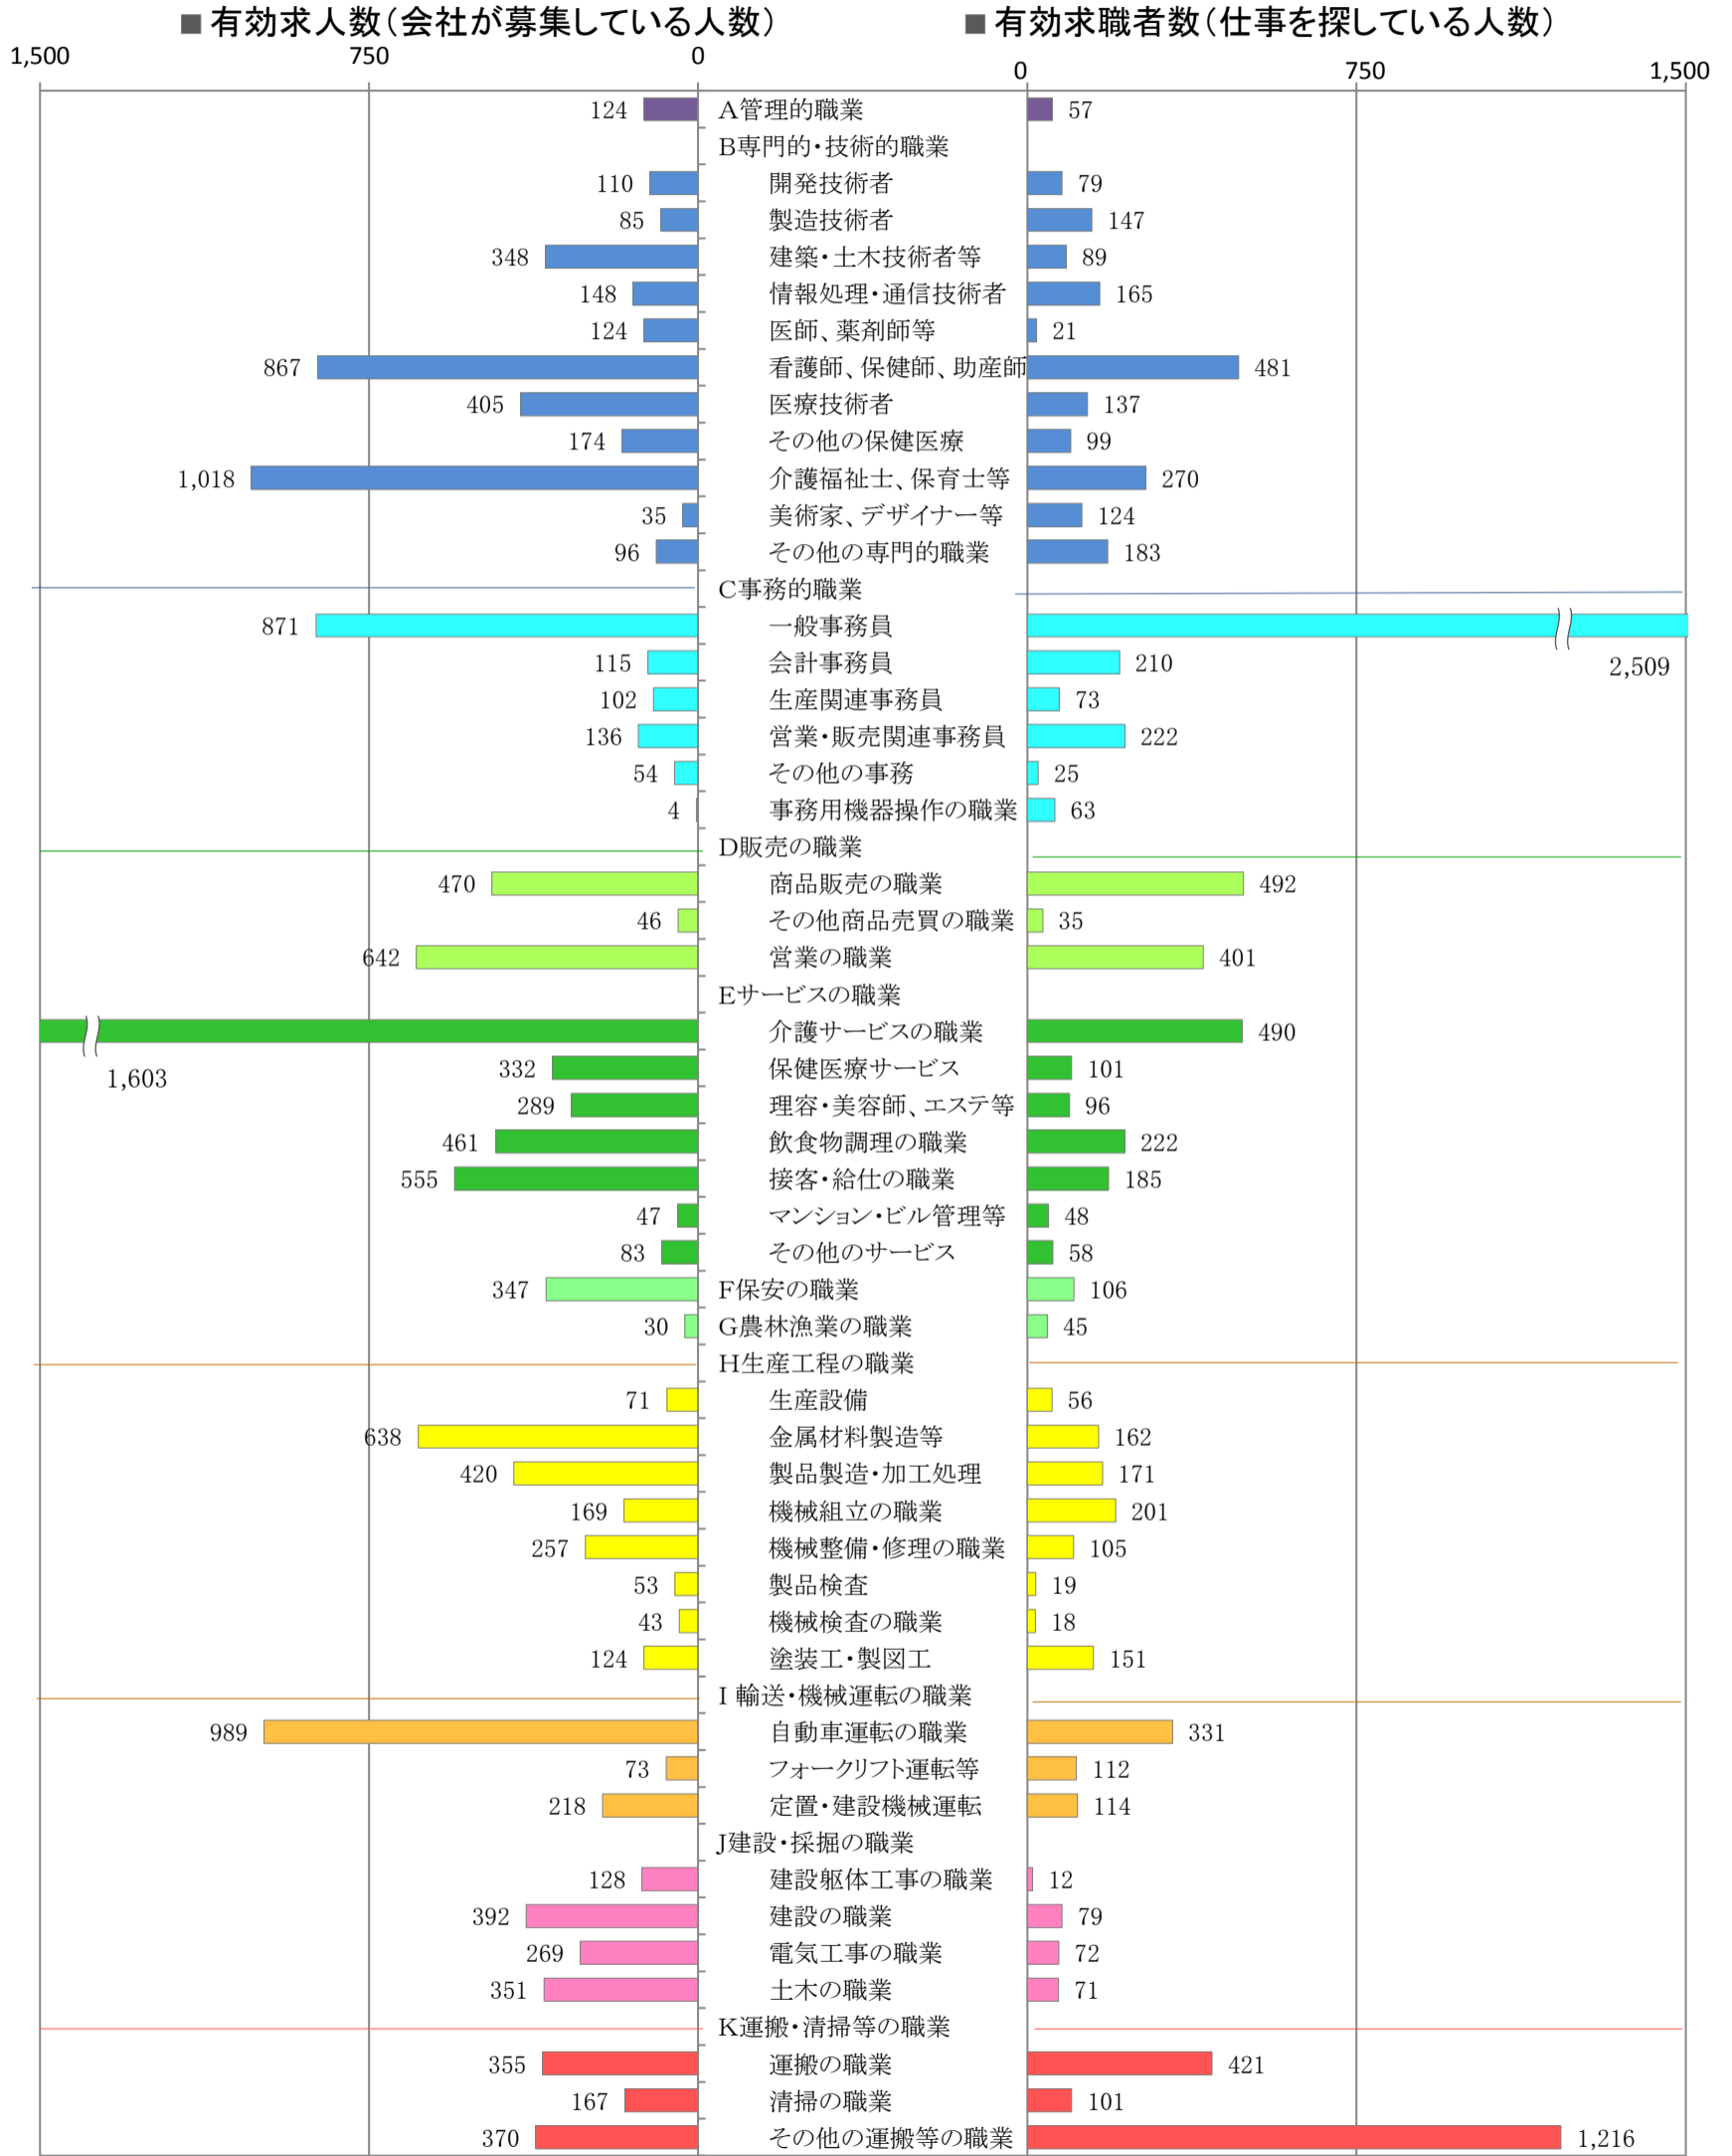

〈北九州地域：バランスシート〉

職業別：有効求人・求職状況(常用・フルタイム)

※1 ハローワーク小倉、八幡、行橋の合計数

※2 福岡労働局ホームページ([https://jsite.mhlw.go.jp/fukuoka-roudoukyoku/jirei\\_toukei/kyujin\\_kyushoku/toukei/\\_120538.html](https://jsite.mhlw.go.jp/fukuoka-roudoukyoku/jirei_toukei/kyujin_kyushoku/toukei/_120538.html))でも公開しています。