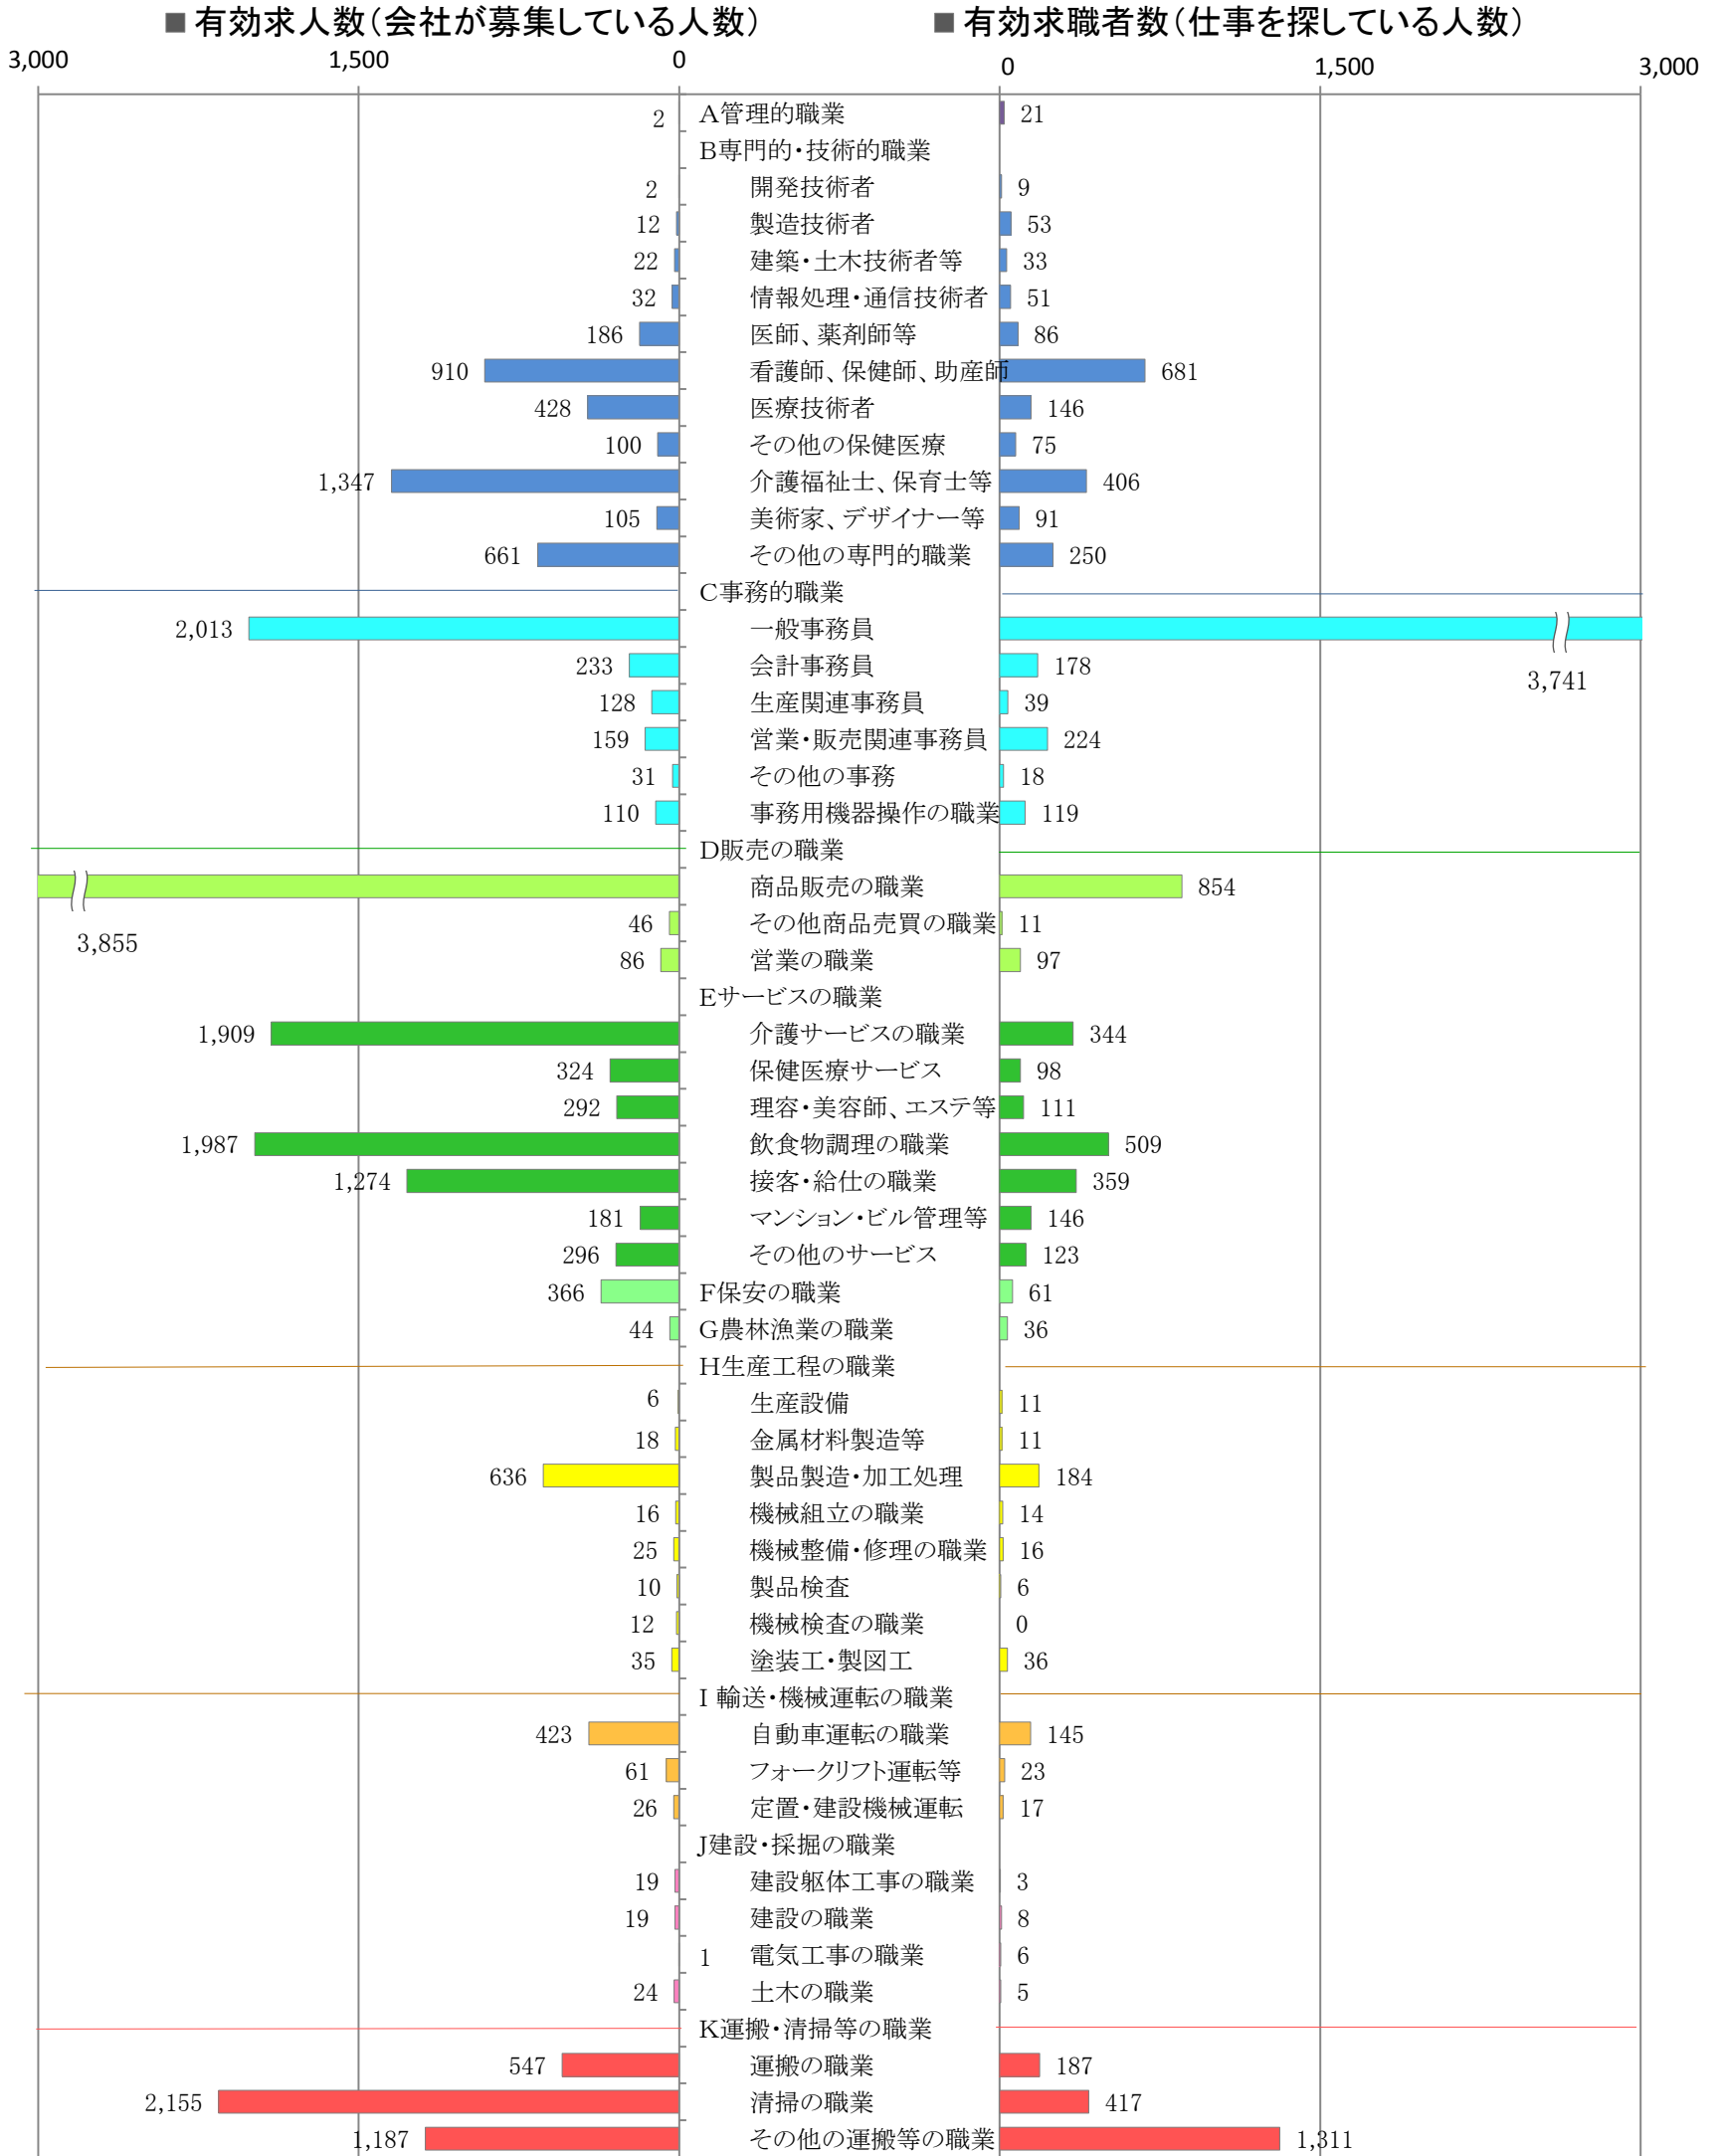

〈福岡地域：バランスシート〉

職業別：有効求人・求職状況(常用・パート)

※1 ハローワーク福岡中央、福岡東、福岡南、福岡西の合計数

※2 福岡労働局ホームページ(https://jsite.mhlw.go.jp/fukuoka-roudoukyoku/jirei_toukei/kyujin_kyushoku/toukei/_120538.html)でも公開しています。