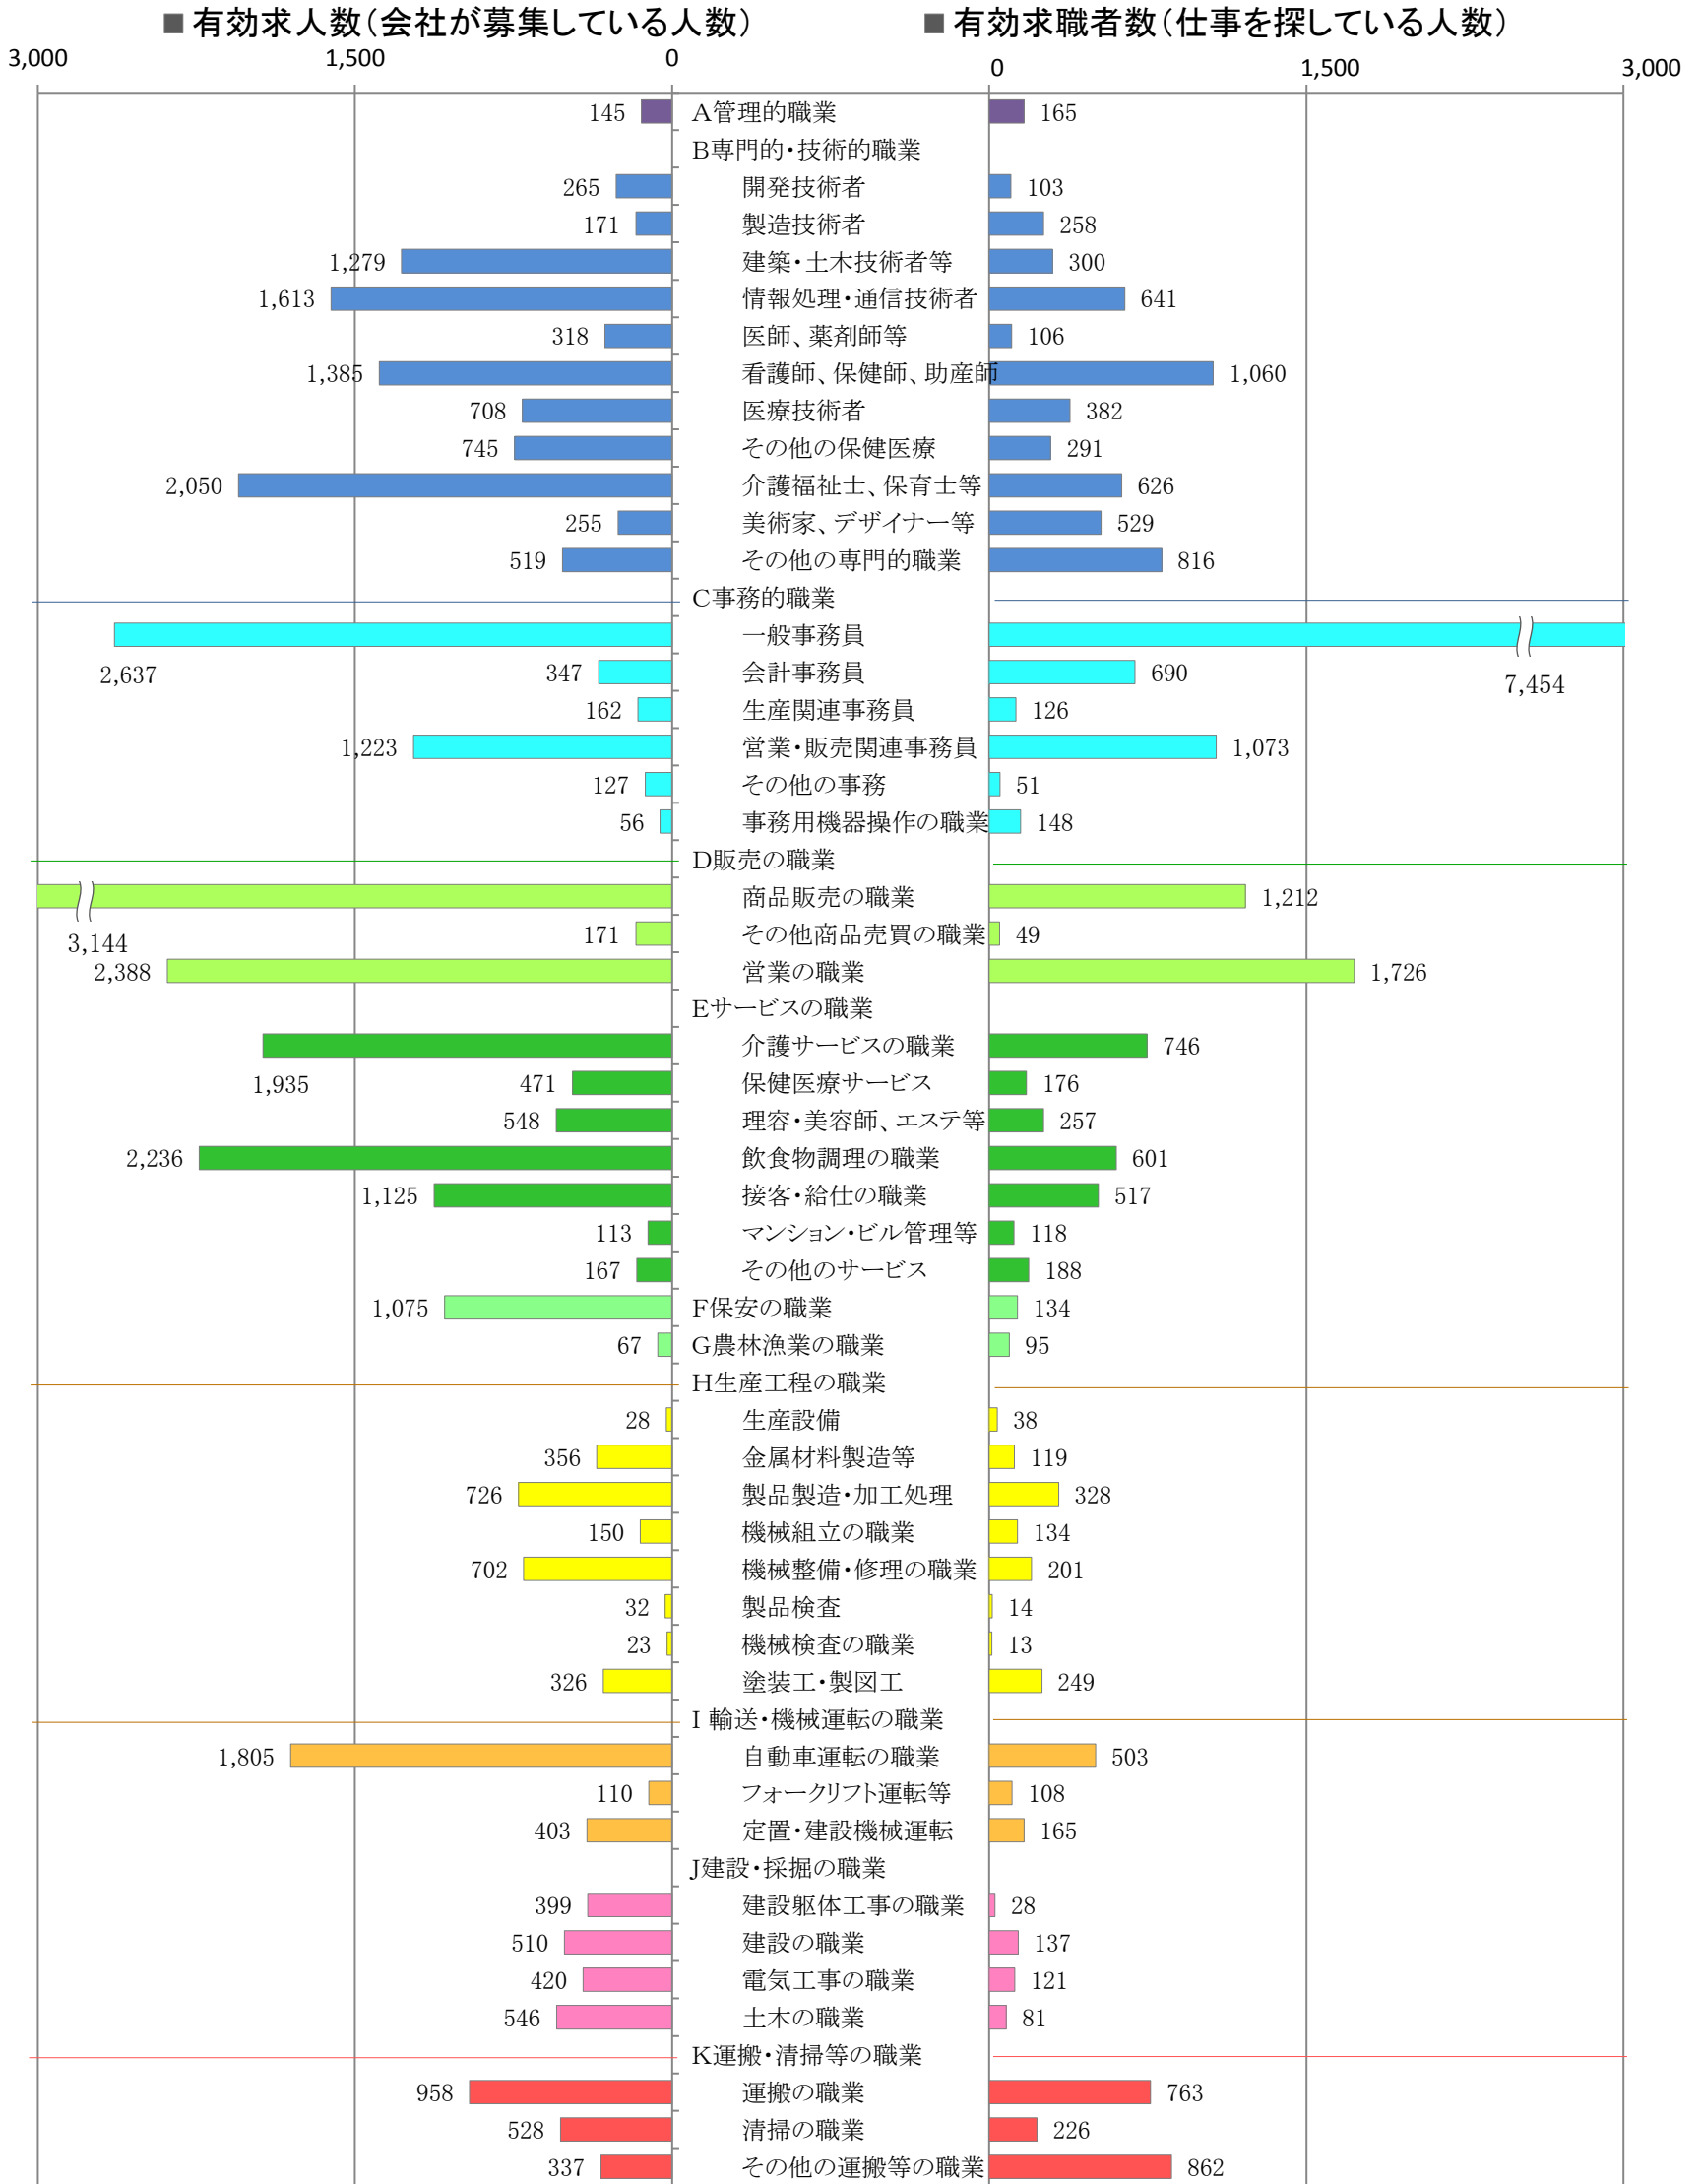

〈福岡地域：バランスシート〉

職業別：有効求人・求職状況（常用・フルタイム）

※1 ハローワーク福岡中央、福岡東、福岡南、福岡西の合計数

※2 福岡労働局ホームページ(https://jsite.mhlw.go.jp/fukuoka-roudoukyoku/jirei_toukei/kyujin_kyushoku/toukei/_120538.html)でも公開しています。