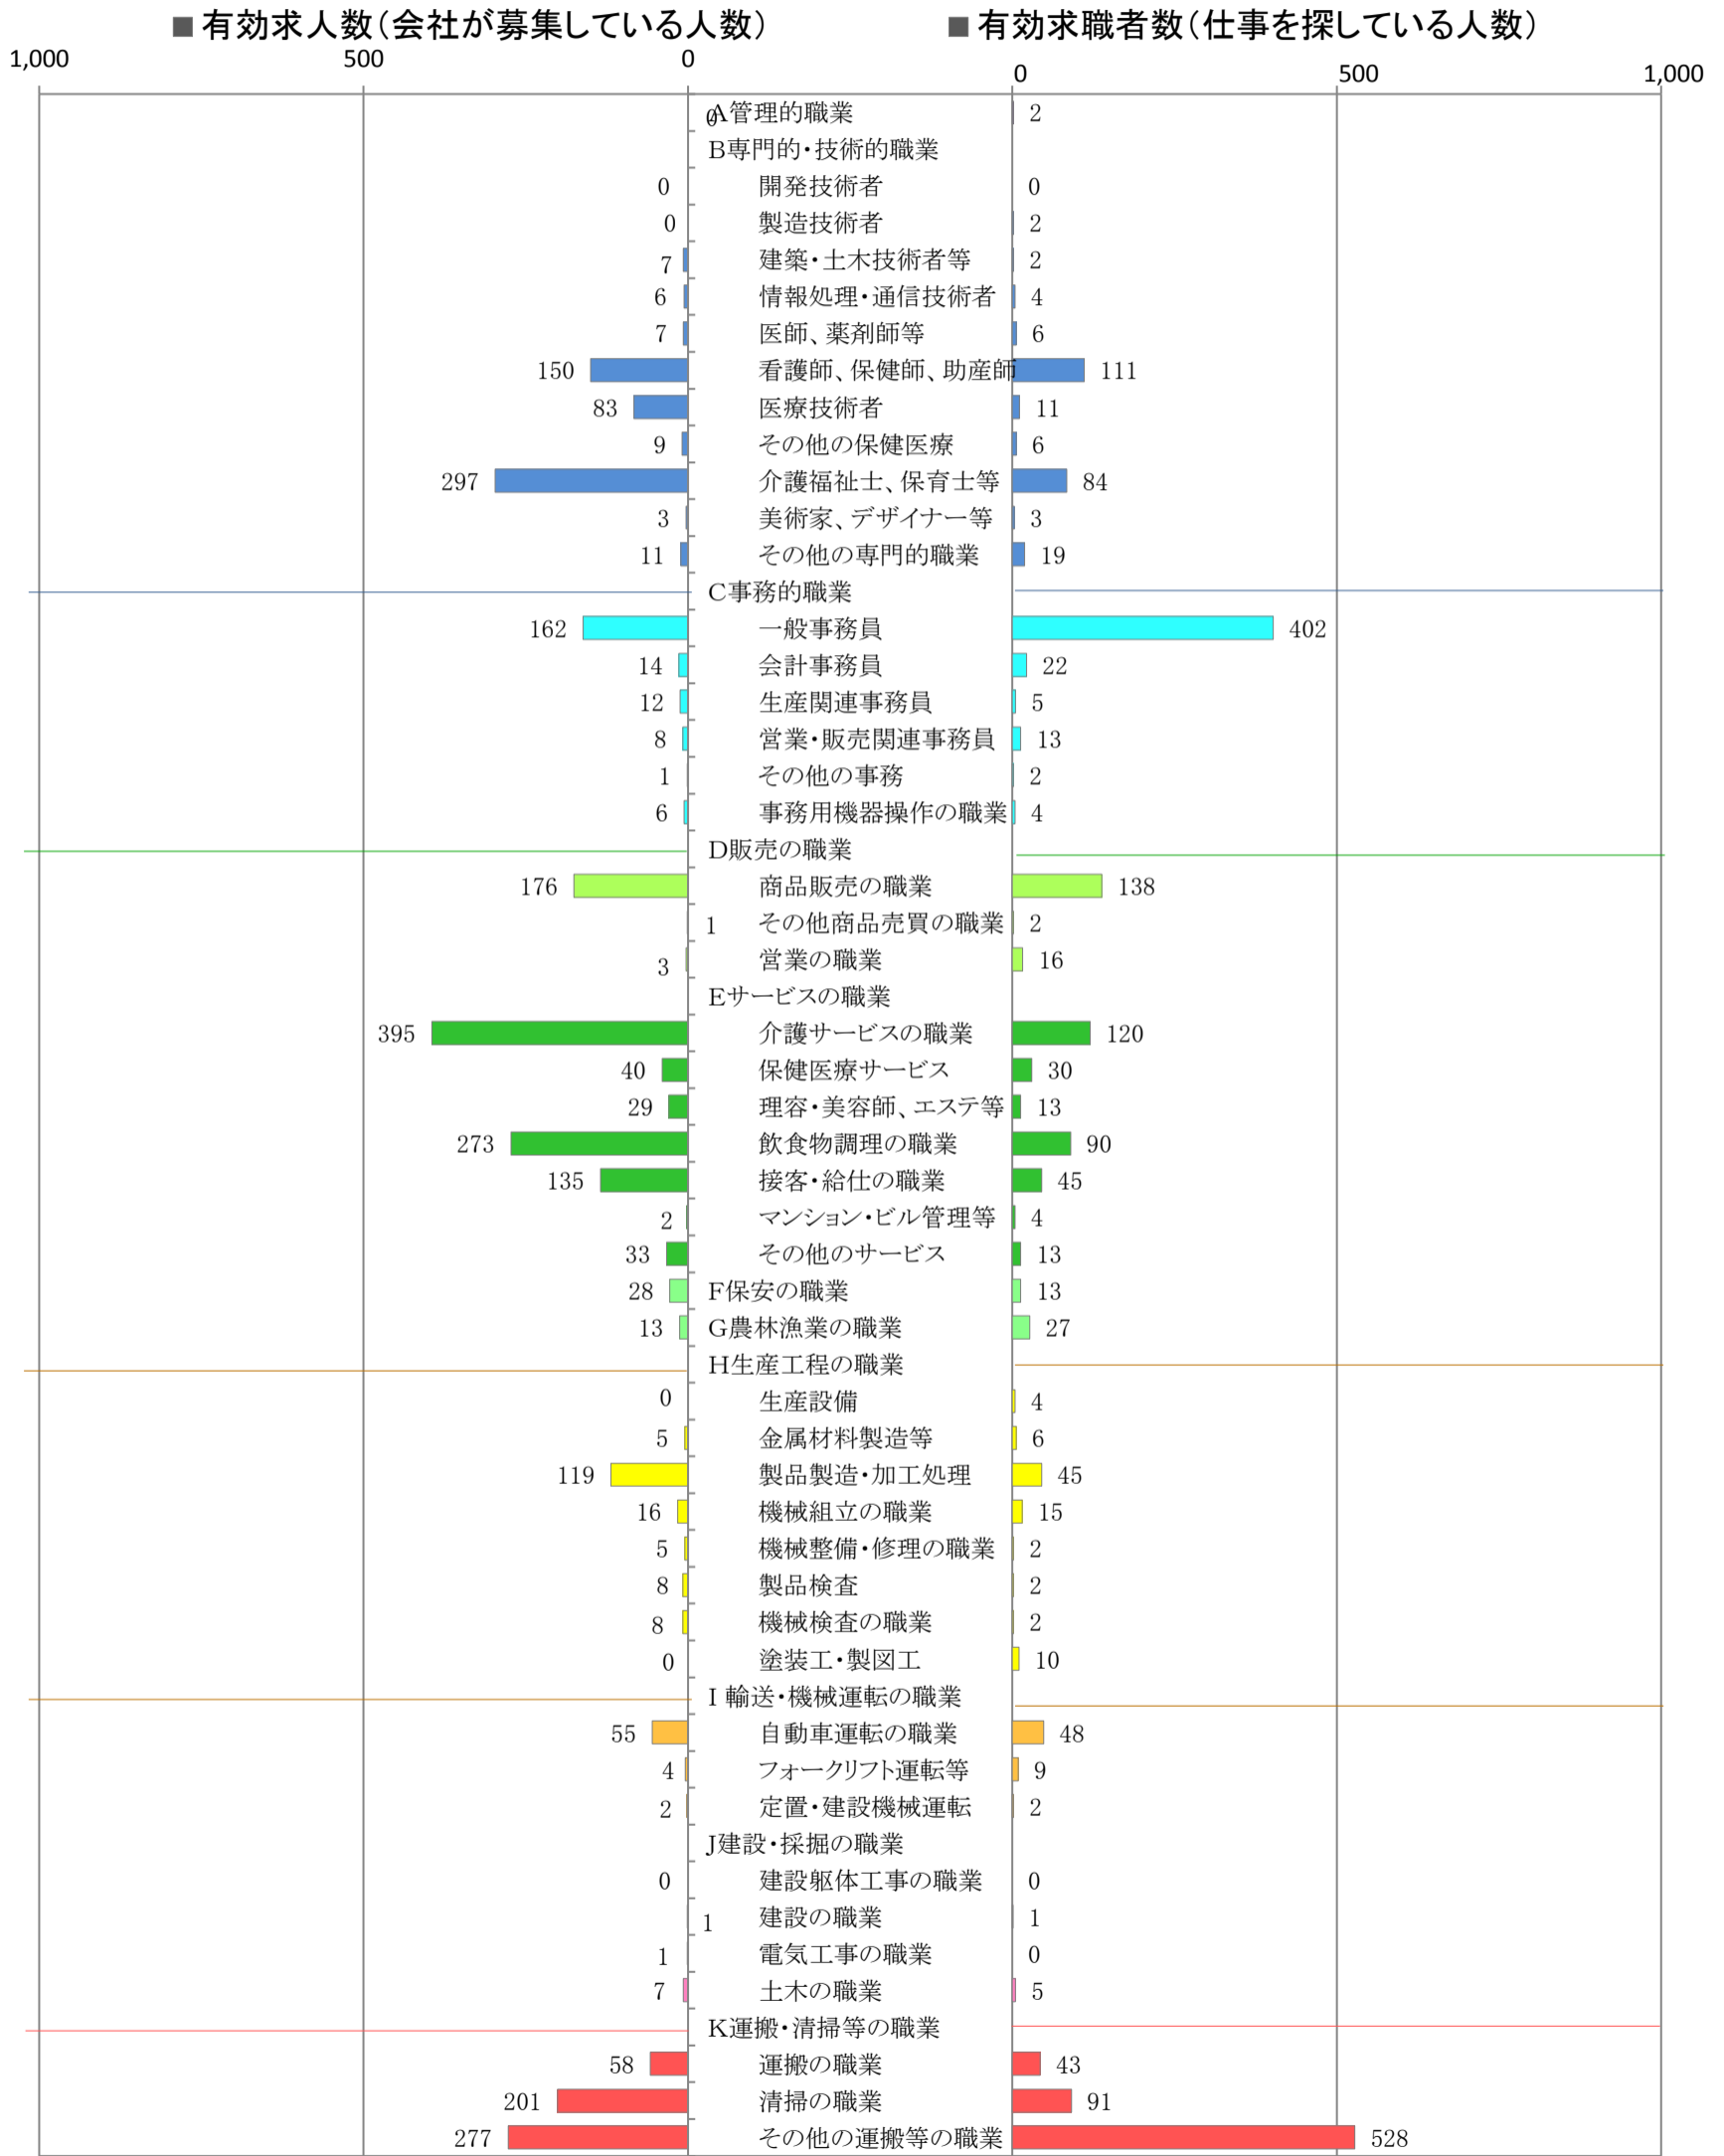

〈筑豊地域：バランスシート〉

令和元年9月

職業別：有効求人・求職状況(常用・パート)

※1 ハローワーク飯塚、直方、田川の合計数

※2 福岡労働局ホームページ(https://jsite.mhlw.go.jp/fukuoka-roudoukyoku/jirei_toukei/kyujin_kyushoku/toukei/_120538.html)でも公開しています。