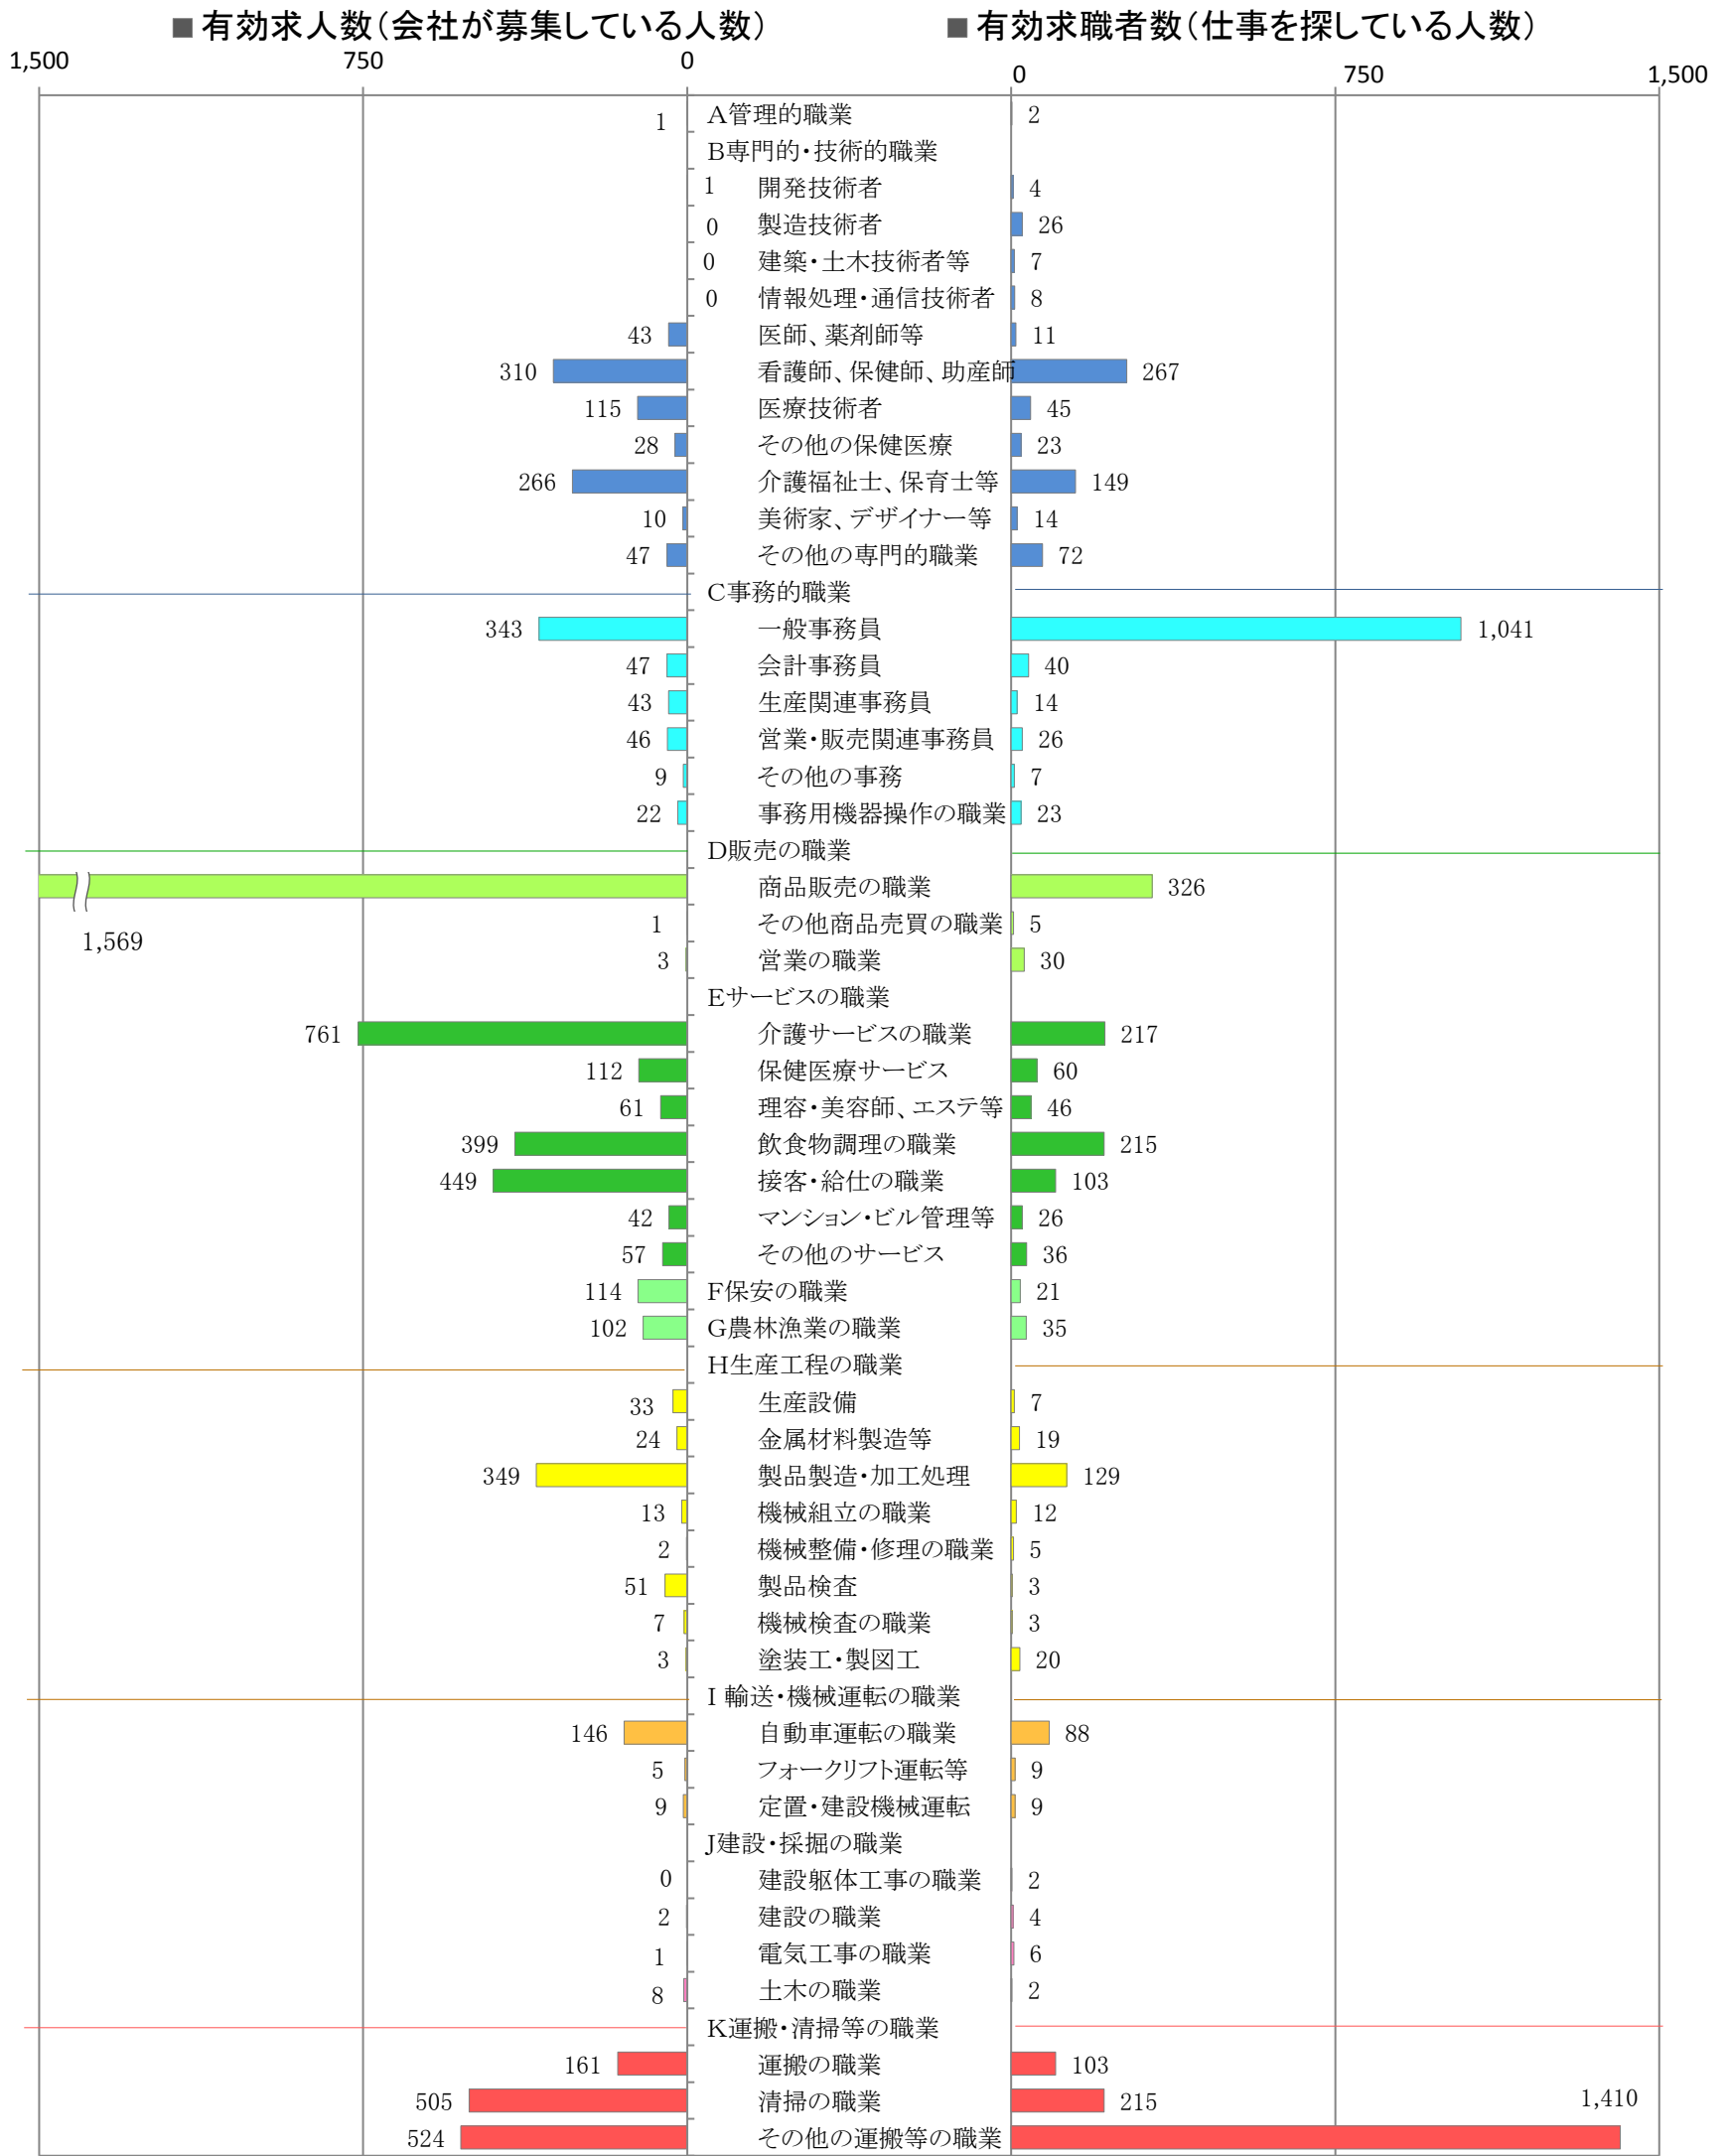

〈南部地域：バランスシート〉  
職業別：有効求人・求職状況(常用・パート)

令和元年9月

※1 ハローワーク大牟田、久留米、八女、朝倉の合計数

※2 福岡労働局ホームページ([https://site.mhlw.go.jp/fukuoka-roudoukyoku/jirei\\_toukei/kyujin\\_kyushoku/toukei/\\_120538.html](https://site.mhlw.go.jp/fukuoka-roudoukyoku/jirei_toukei/kyujin_kyushoku/toukei/_120538.html))でも公開しています。