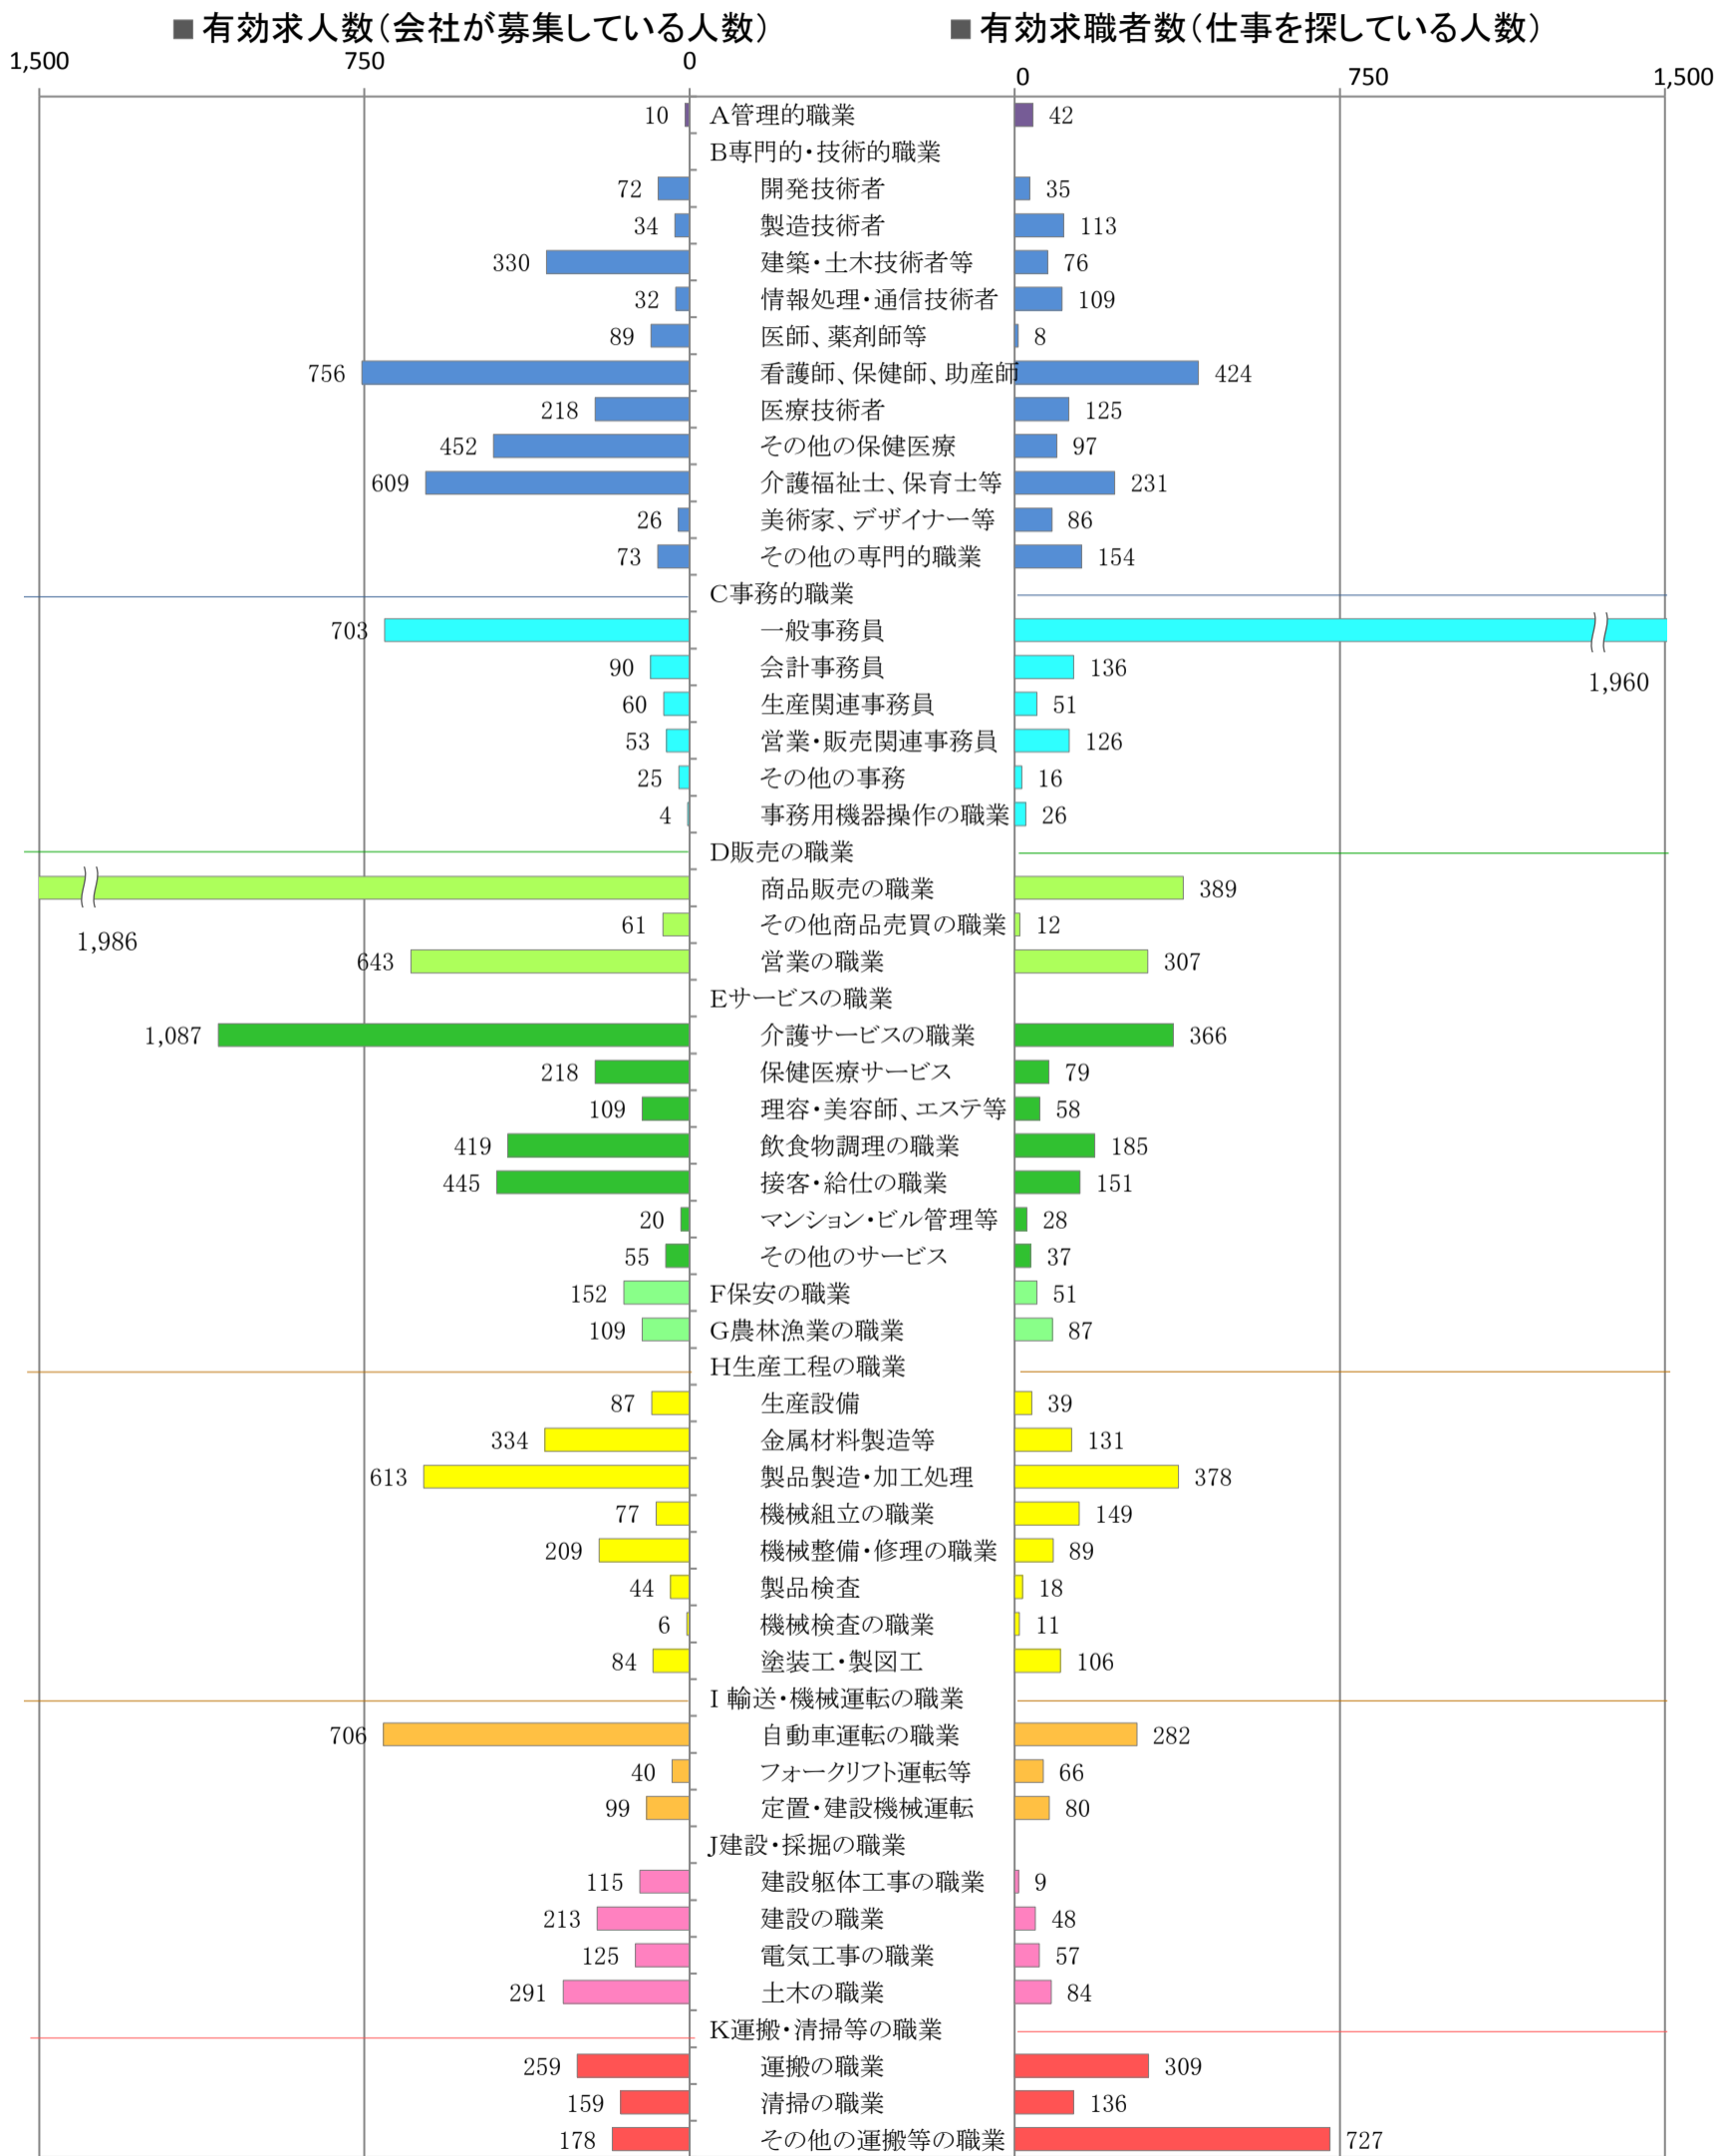

〈南部地域：バランスシート〉

職業別：有効求人・求職状況(常用・フルタイム)

※1 ハローワーク大牟田、久留米、八女、朝倉の合計数

※2 福岡労働局ホームページ(https://site.mhlw.go.jp/fukuoka-roudoukyoku/jirei_toukei/kyujin_kyushoku/toukei/_120538.html)でも公開しています。