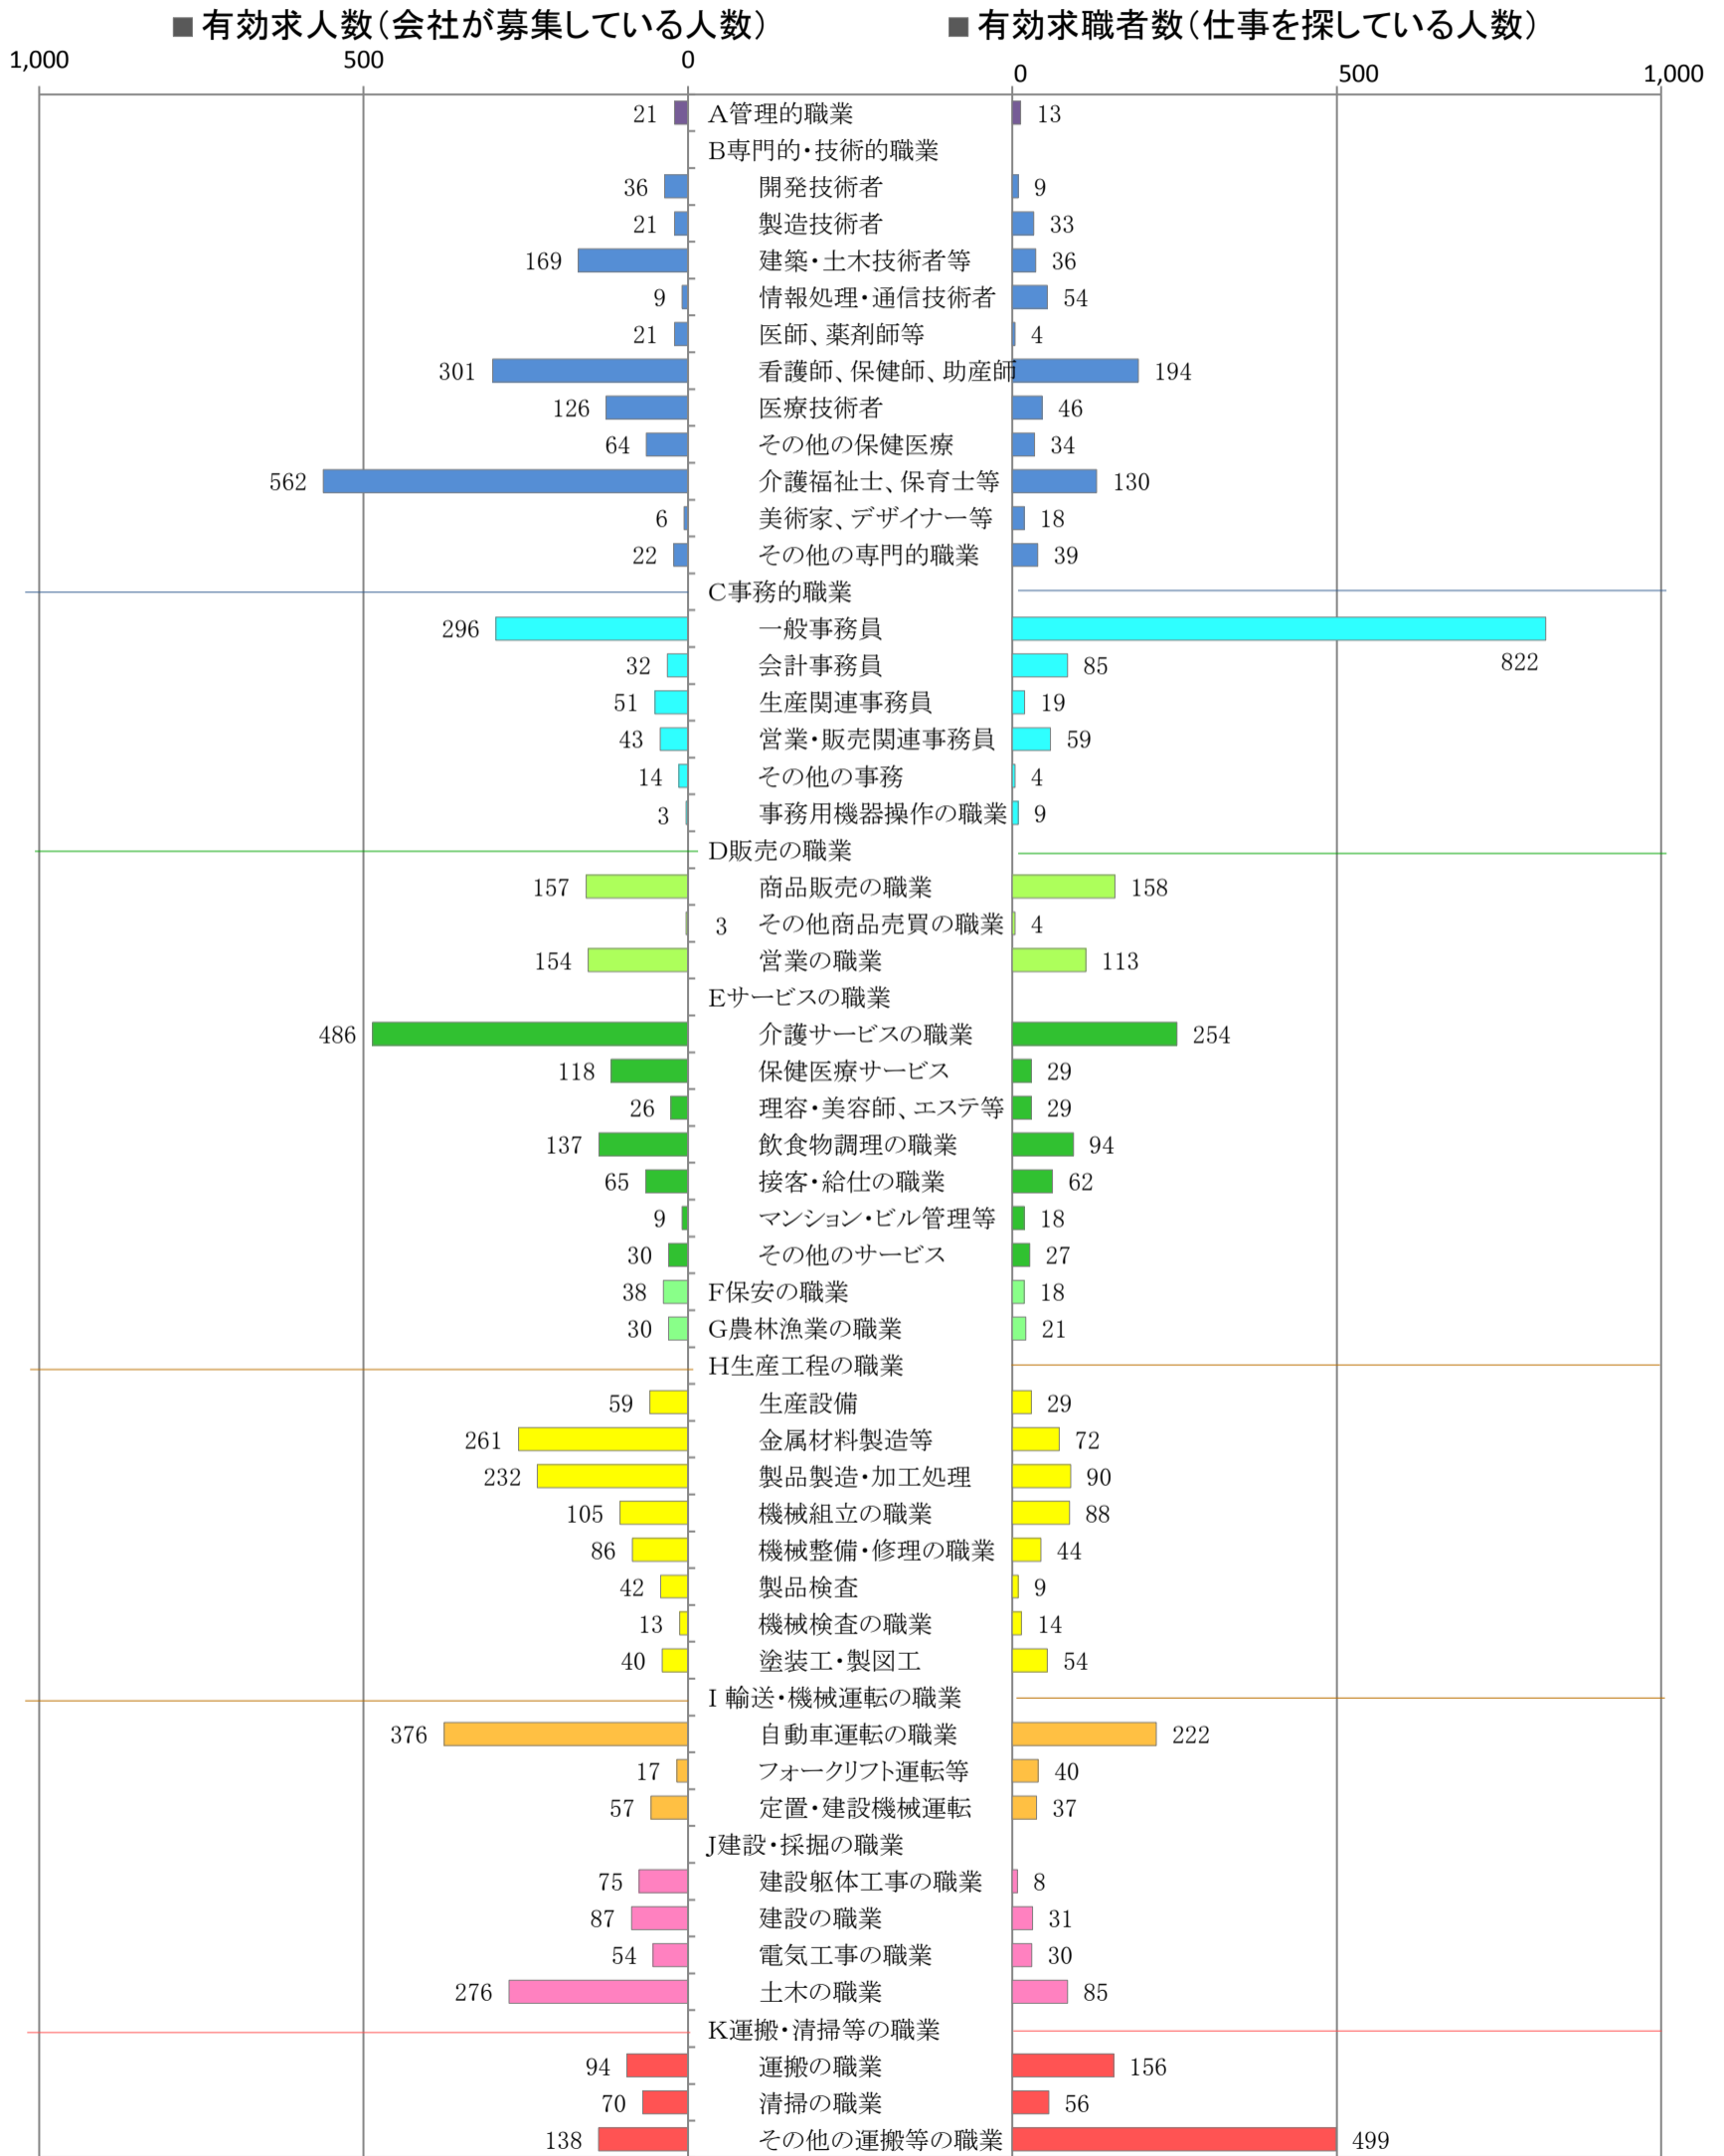

〈筑豊地域：バランスシート〉

令和元年9月

職業別：有効求人・求職状況（常用・フルタイム）

※1 ハローワーク飯塚、直方、田川の合計数

※2 福岡労働局ホームページ(https://site.mhlw.go.jp/fukuoka-roudoukyoku/jirei_toukei/kyujin_kyushoku/toukei/_120538.html)でも公開しています。