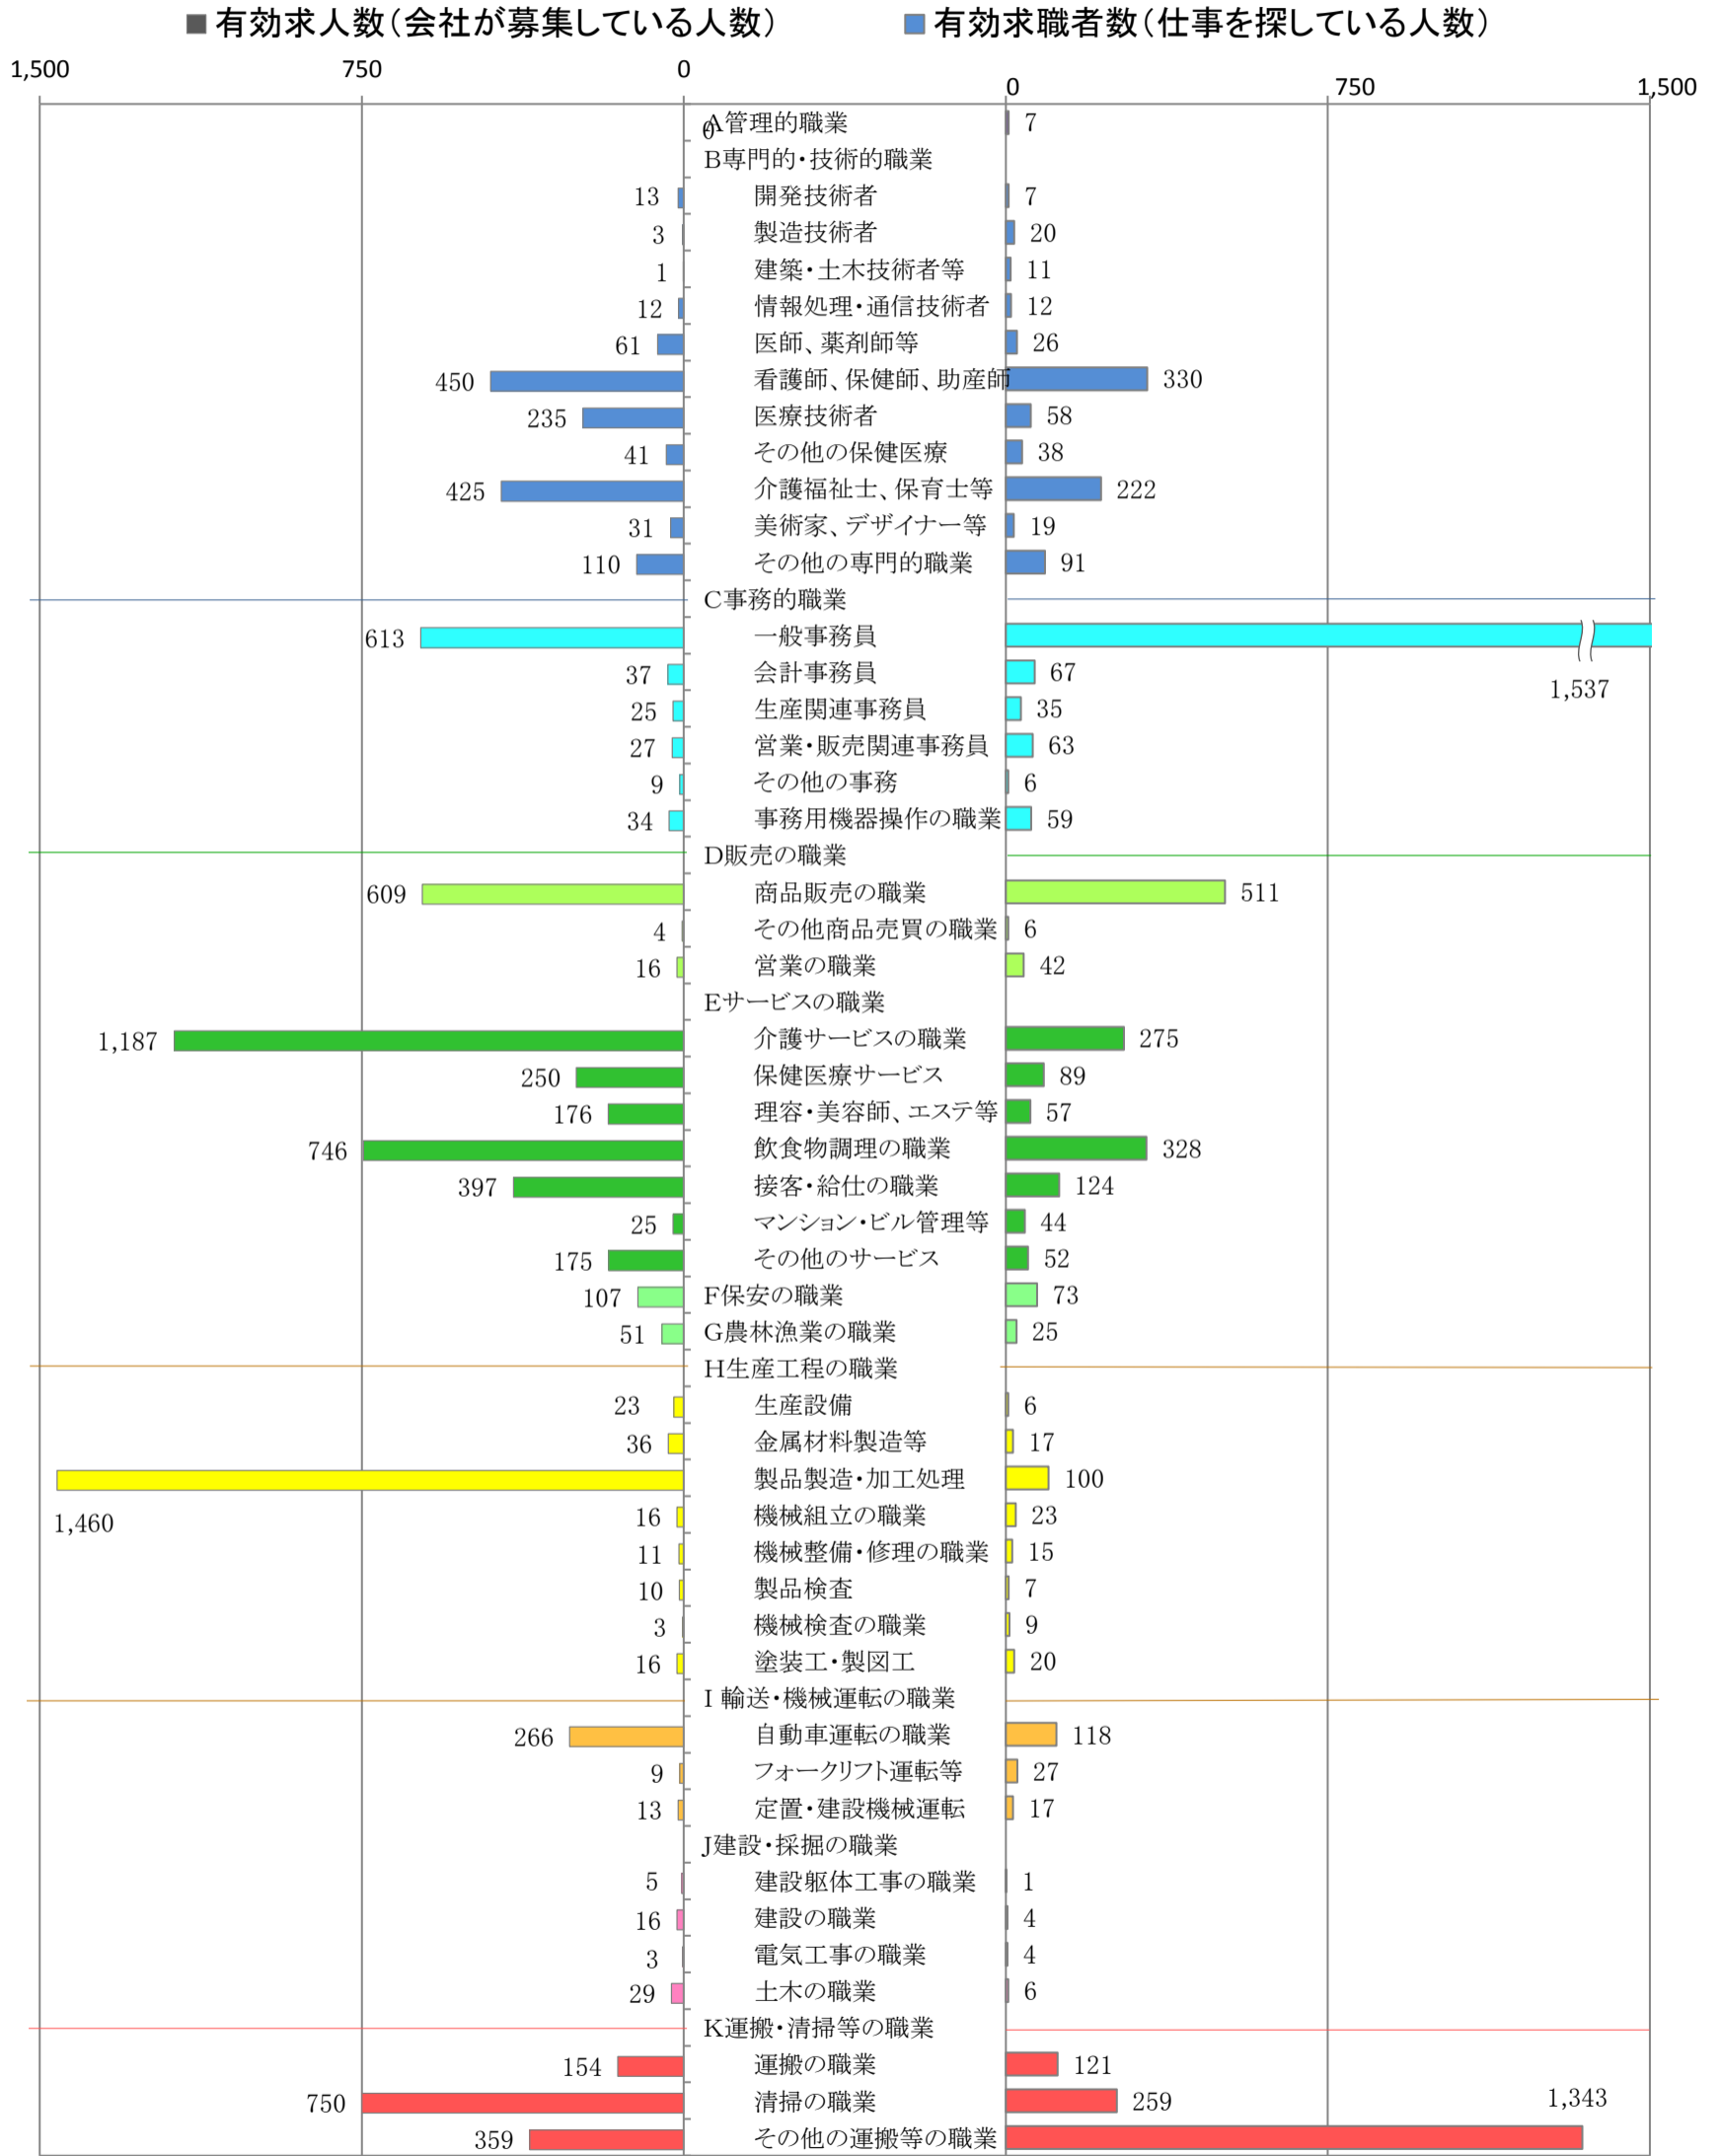

〈北九州地域：バランスシート〉
職業別：有効求人・求職状況(常用・パート)

令和元年9月

※1 ハローワーク小倉、八幡、行橋の合計数

※2 福岡労働局ホームページ(https://jsite.mhlw.go.jp/fukuoka-roudoukyoku/jirei_toukei/kyujin_kyushoku/toukei/_120538.html)でも公開しています。