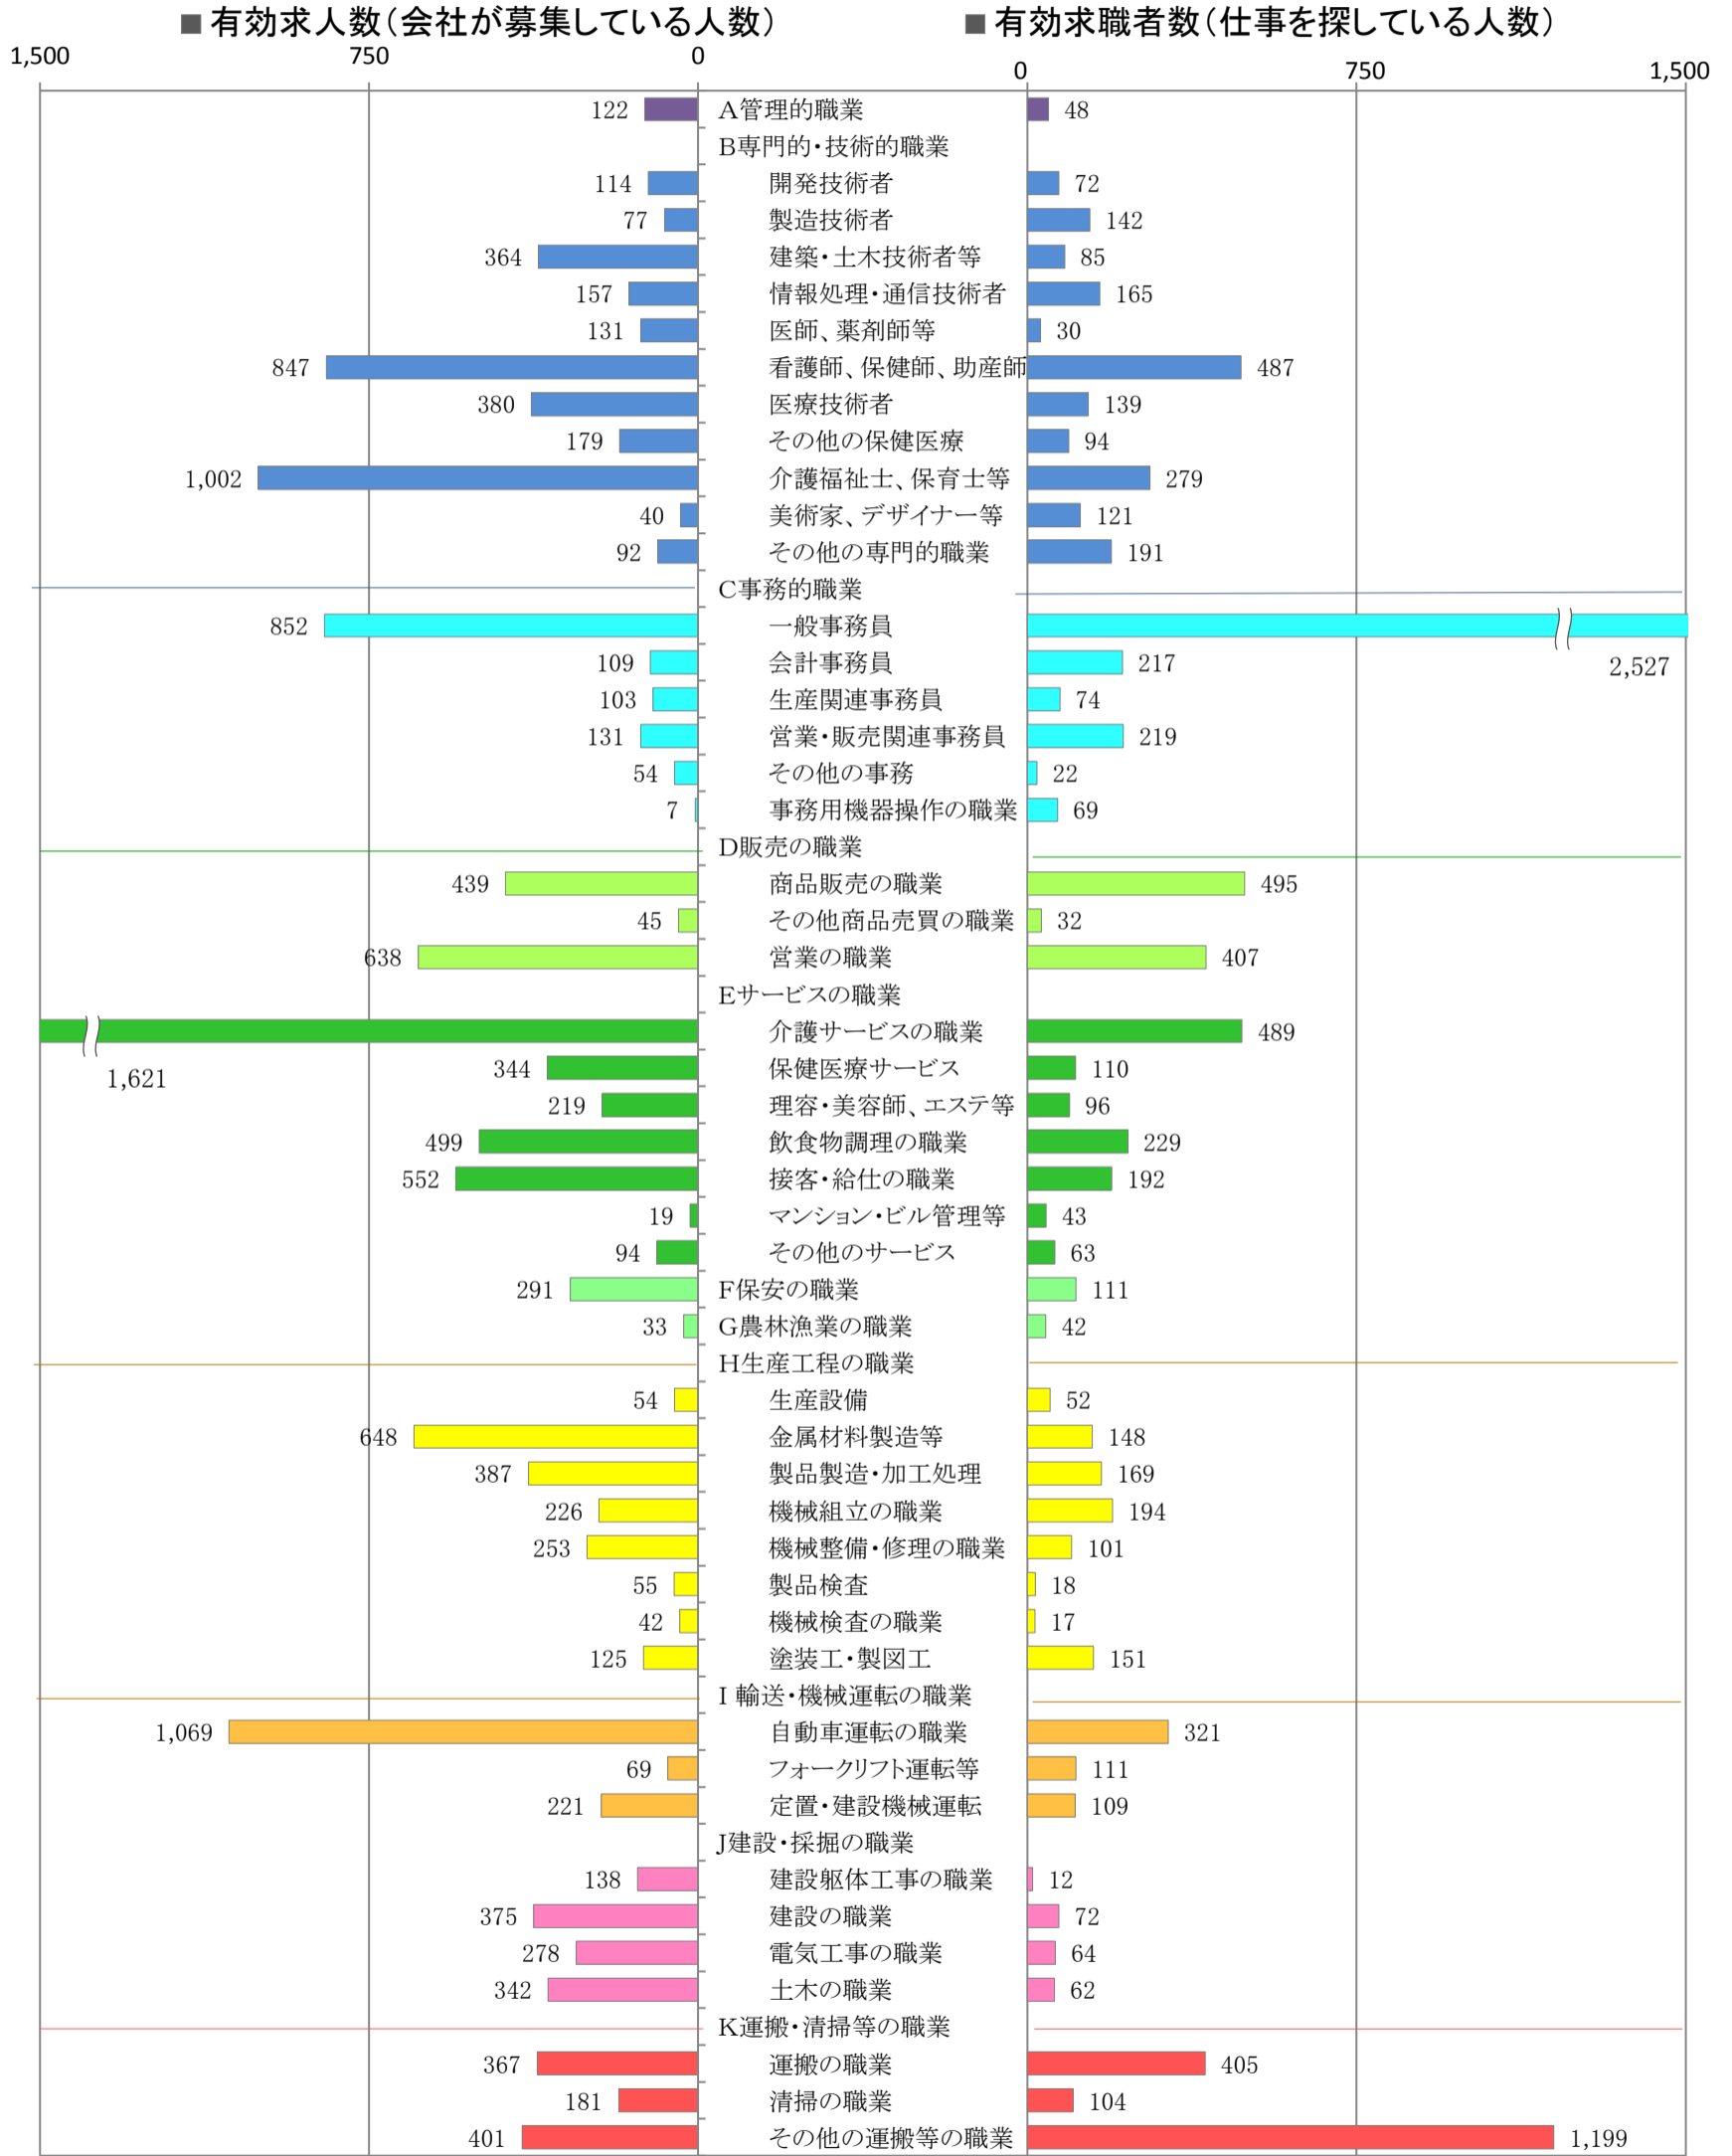

〈北九州地域：バランスシート〉

令和元年9月

職業別：有効求人・求職状況(常用・フルタイム)

※1 ハローワーク小倉、八幡、行橋の合計数

※2 福岡労働局ホームページ([https://jsite.mhlw.go.jp/fukuoka-roudoukyoku/jirei\\_toukei/kyujin\\_kyushoku/toukei/\\_120538.html](https://jsite.mhlw.go.jp/fukuoka-roudoukyoku/jirei_toukei/kyujin_kyushoku/toukei/_120538.html))でも公開しています。