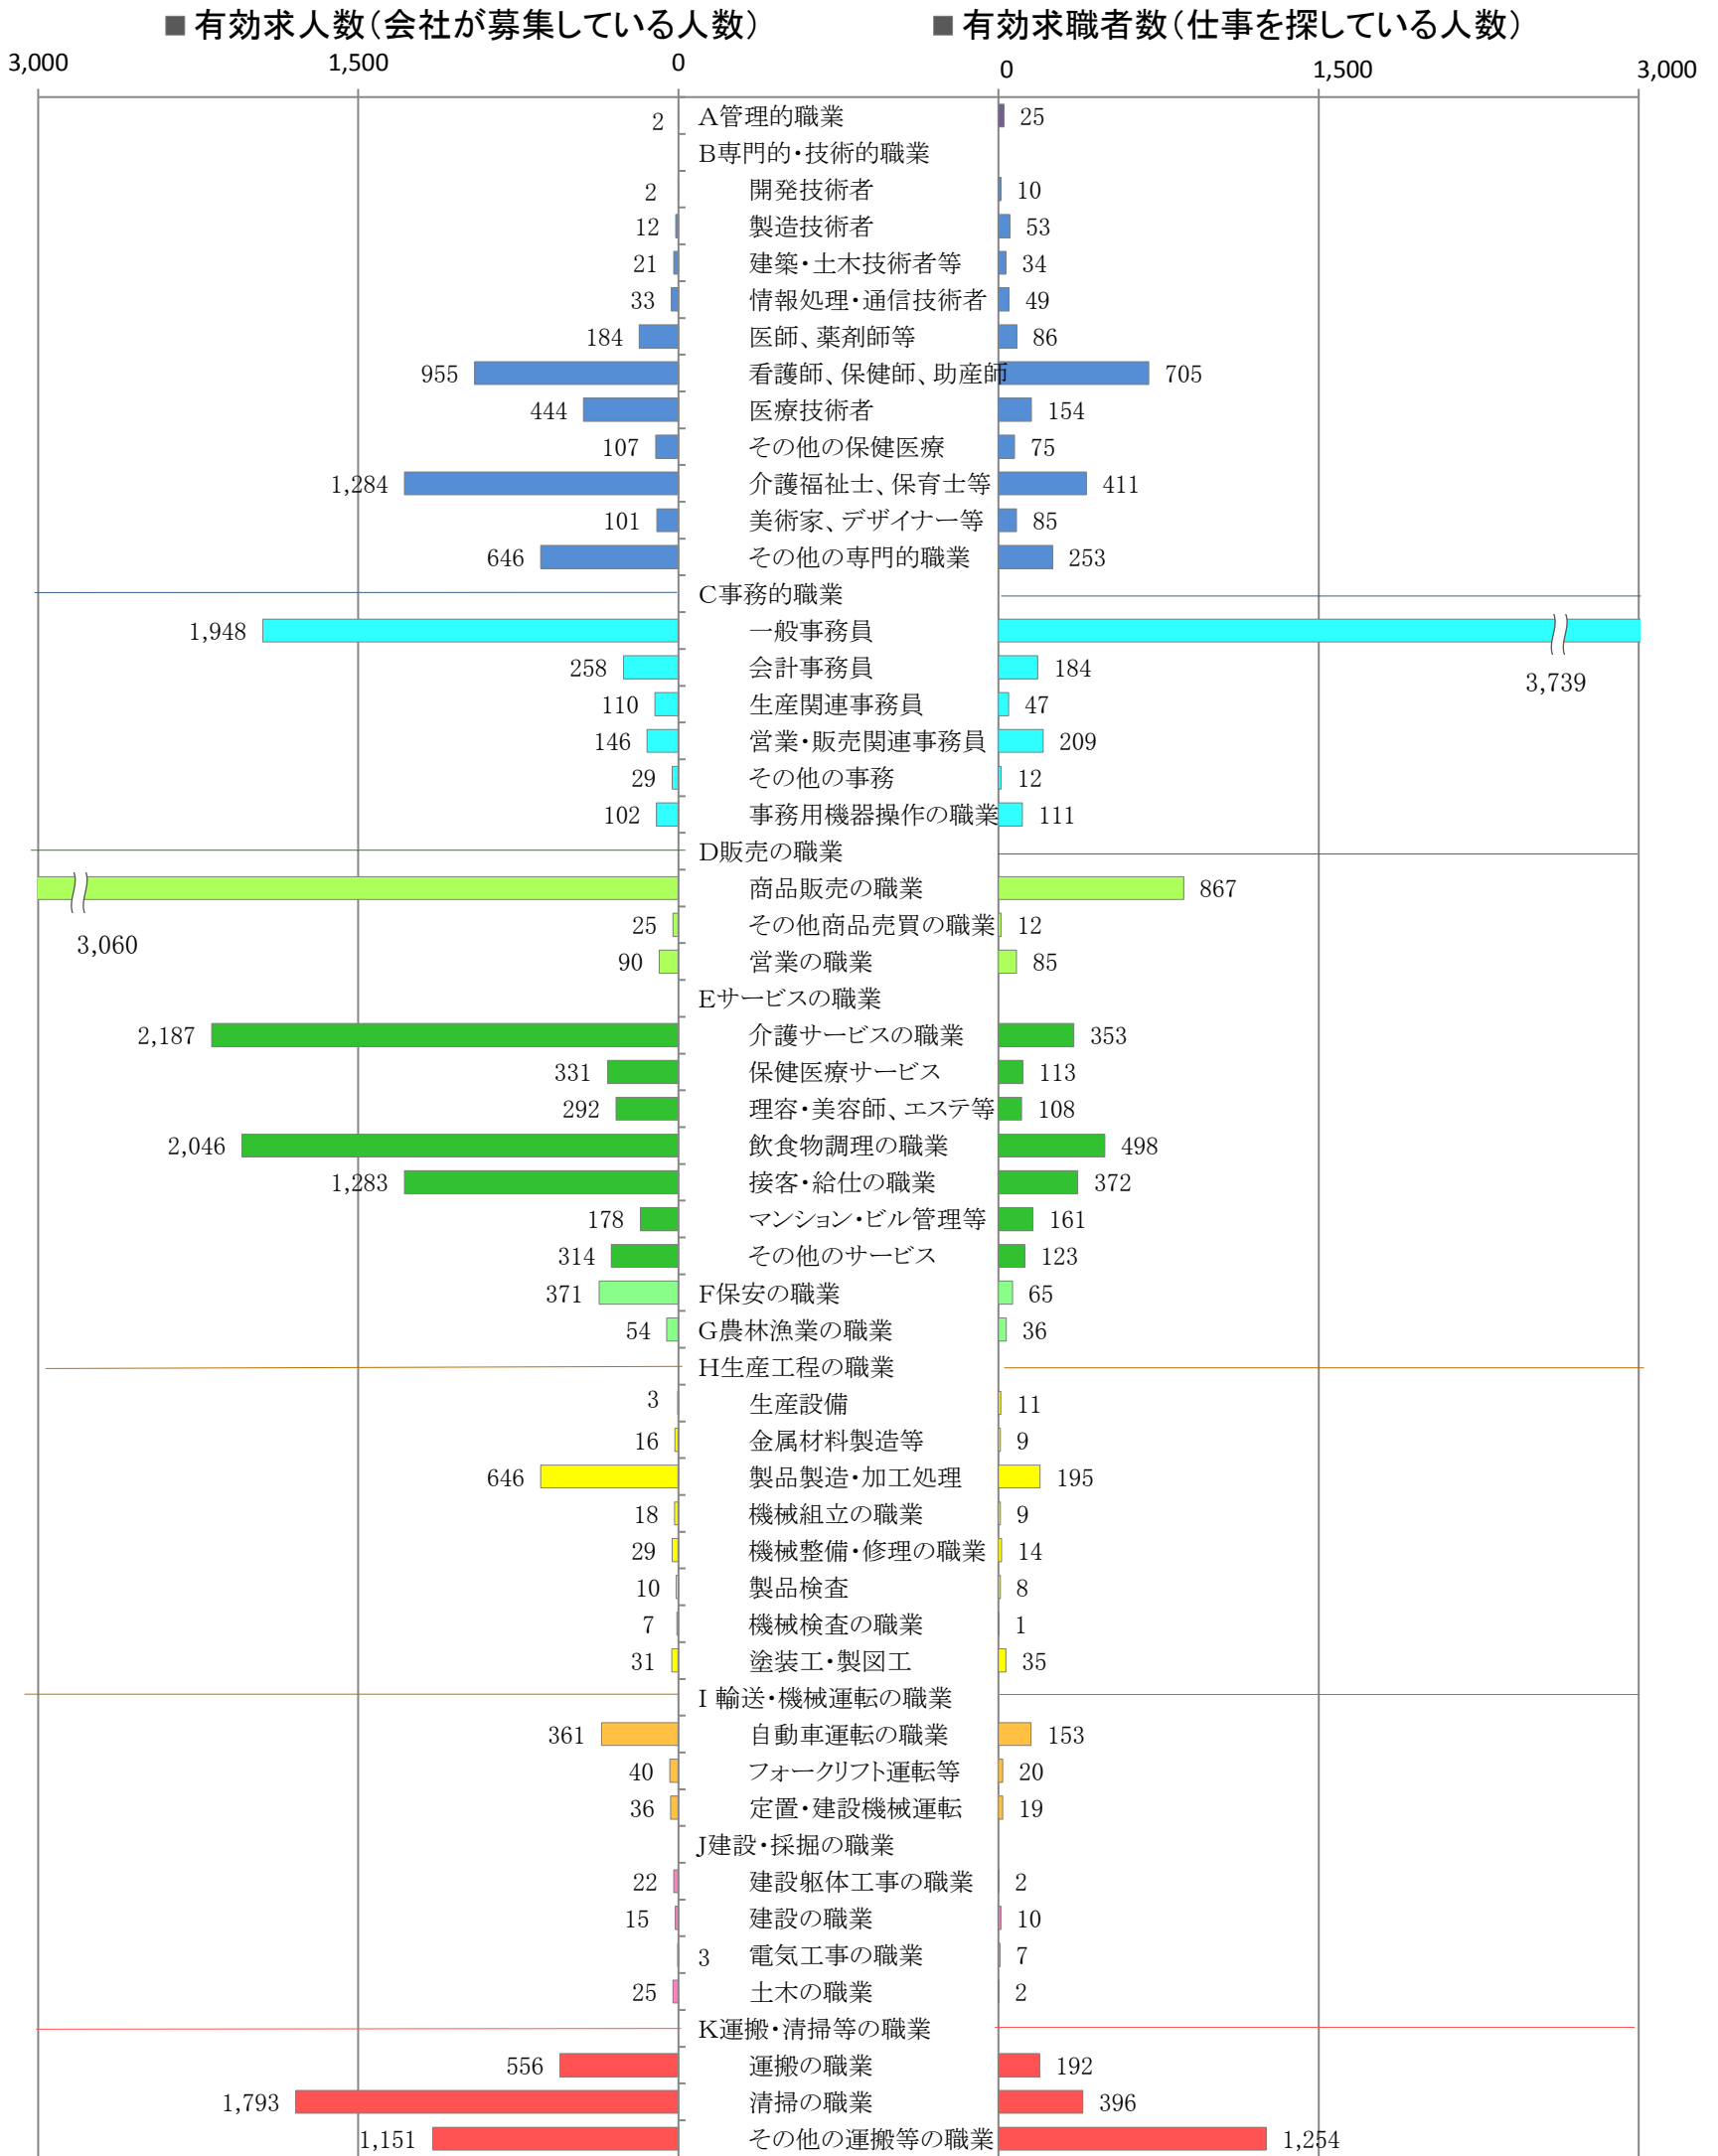

〈福岡地域：バランスシート〉

職業別：有効求人・求職状況(常用・パート)

※1 ハローワーク福岡中央、福岡東、福岡南、福岡西の合計数

※2 福岡労働局ホームページ(https://jsite.mhlw.go.jp/fukuoka-roudoukyoku/jirei_toukei/kyujin_kyushoku/toukei/_120538.html)でも公開しています。