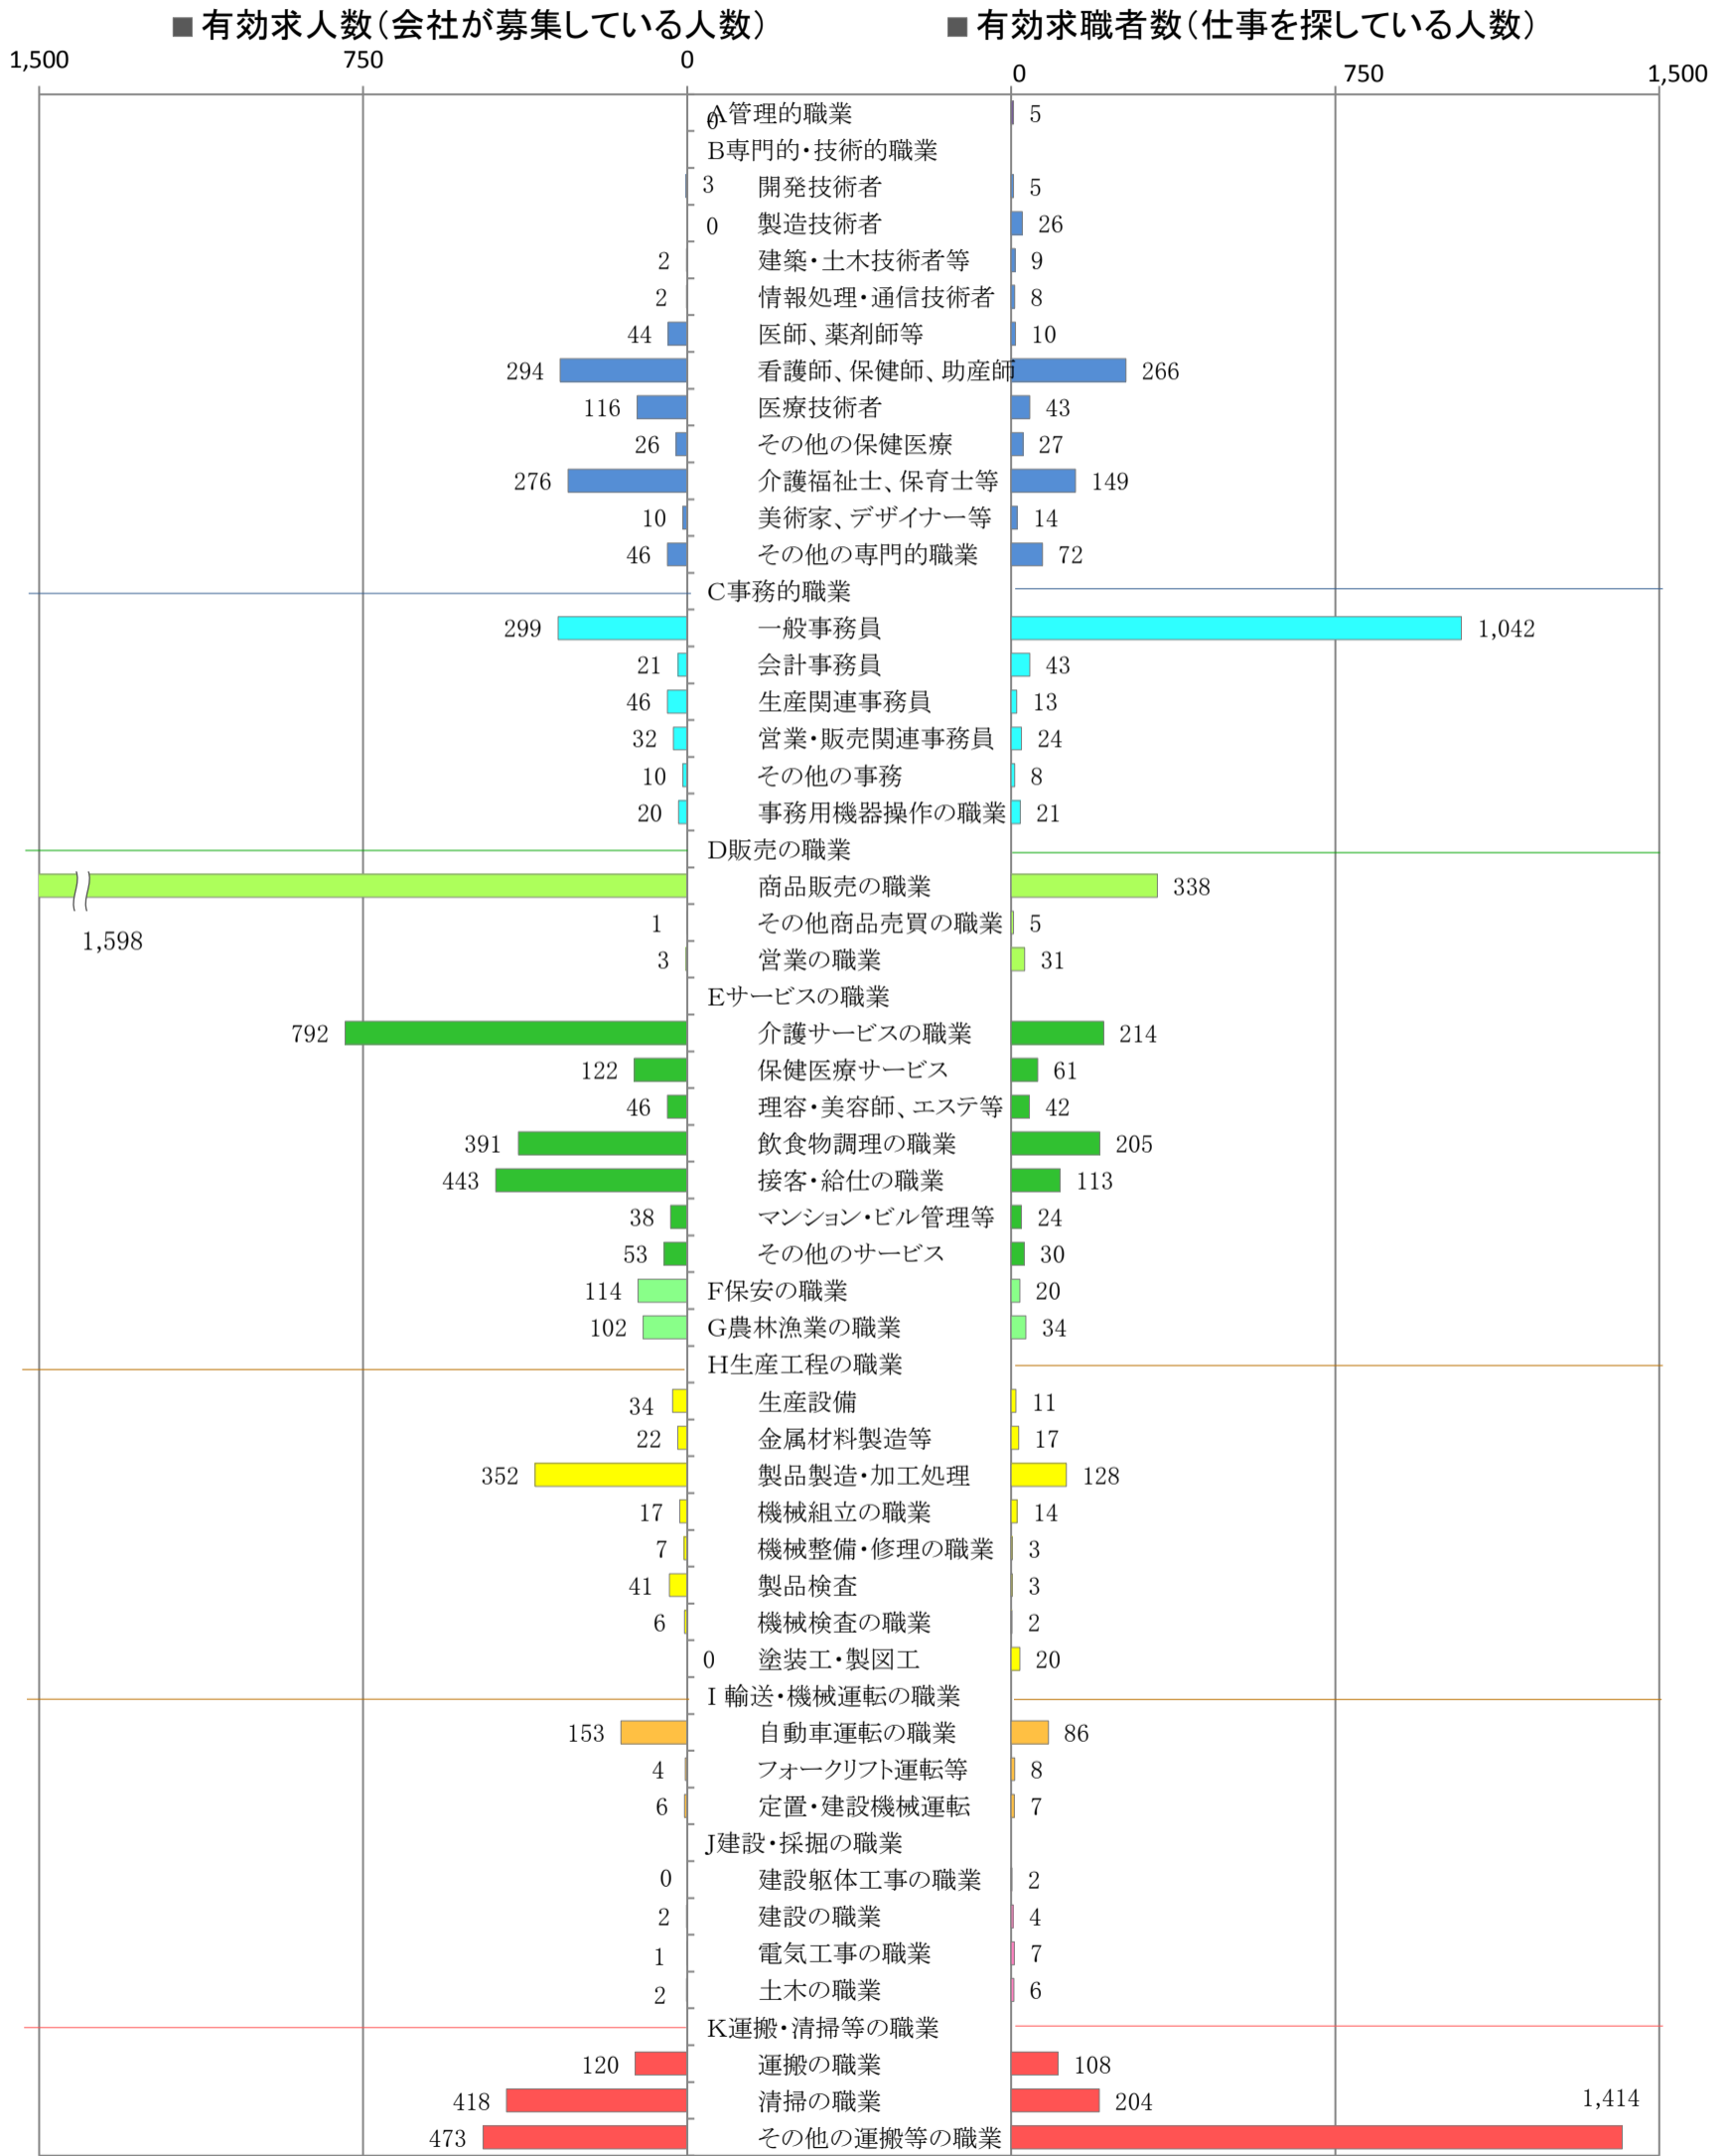

〈南部地域：バランスシート〉
職業別：有効求人・求職状況(常用・パート)

令和元年8月

※1 ハローワーク大牟田、久留米、八女、朝倉の合計数

※2 福岡労働局ホームページ(https://jsite.mhlw.go.jp/fukuoka-roudoukyoku/jirei_toukei/kyujin_kyushoku/toukei/_120538.html)でも公開しています。