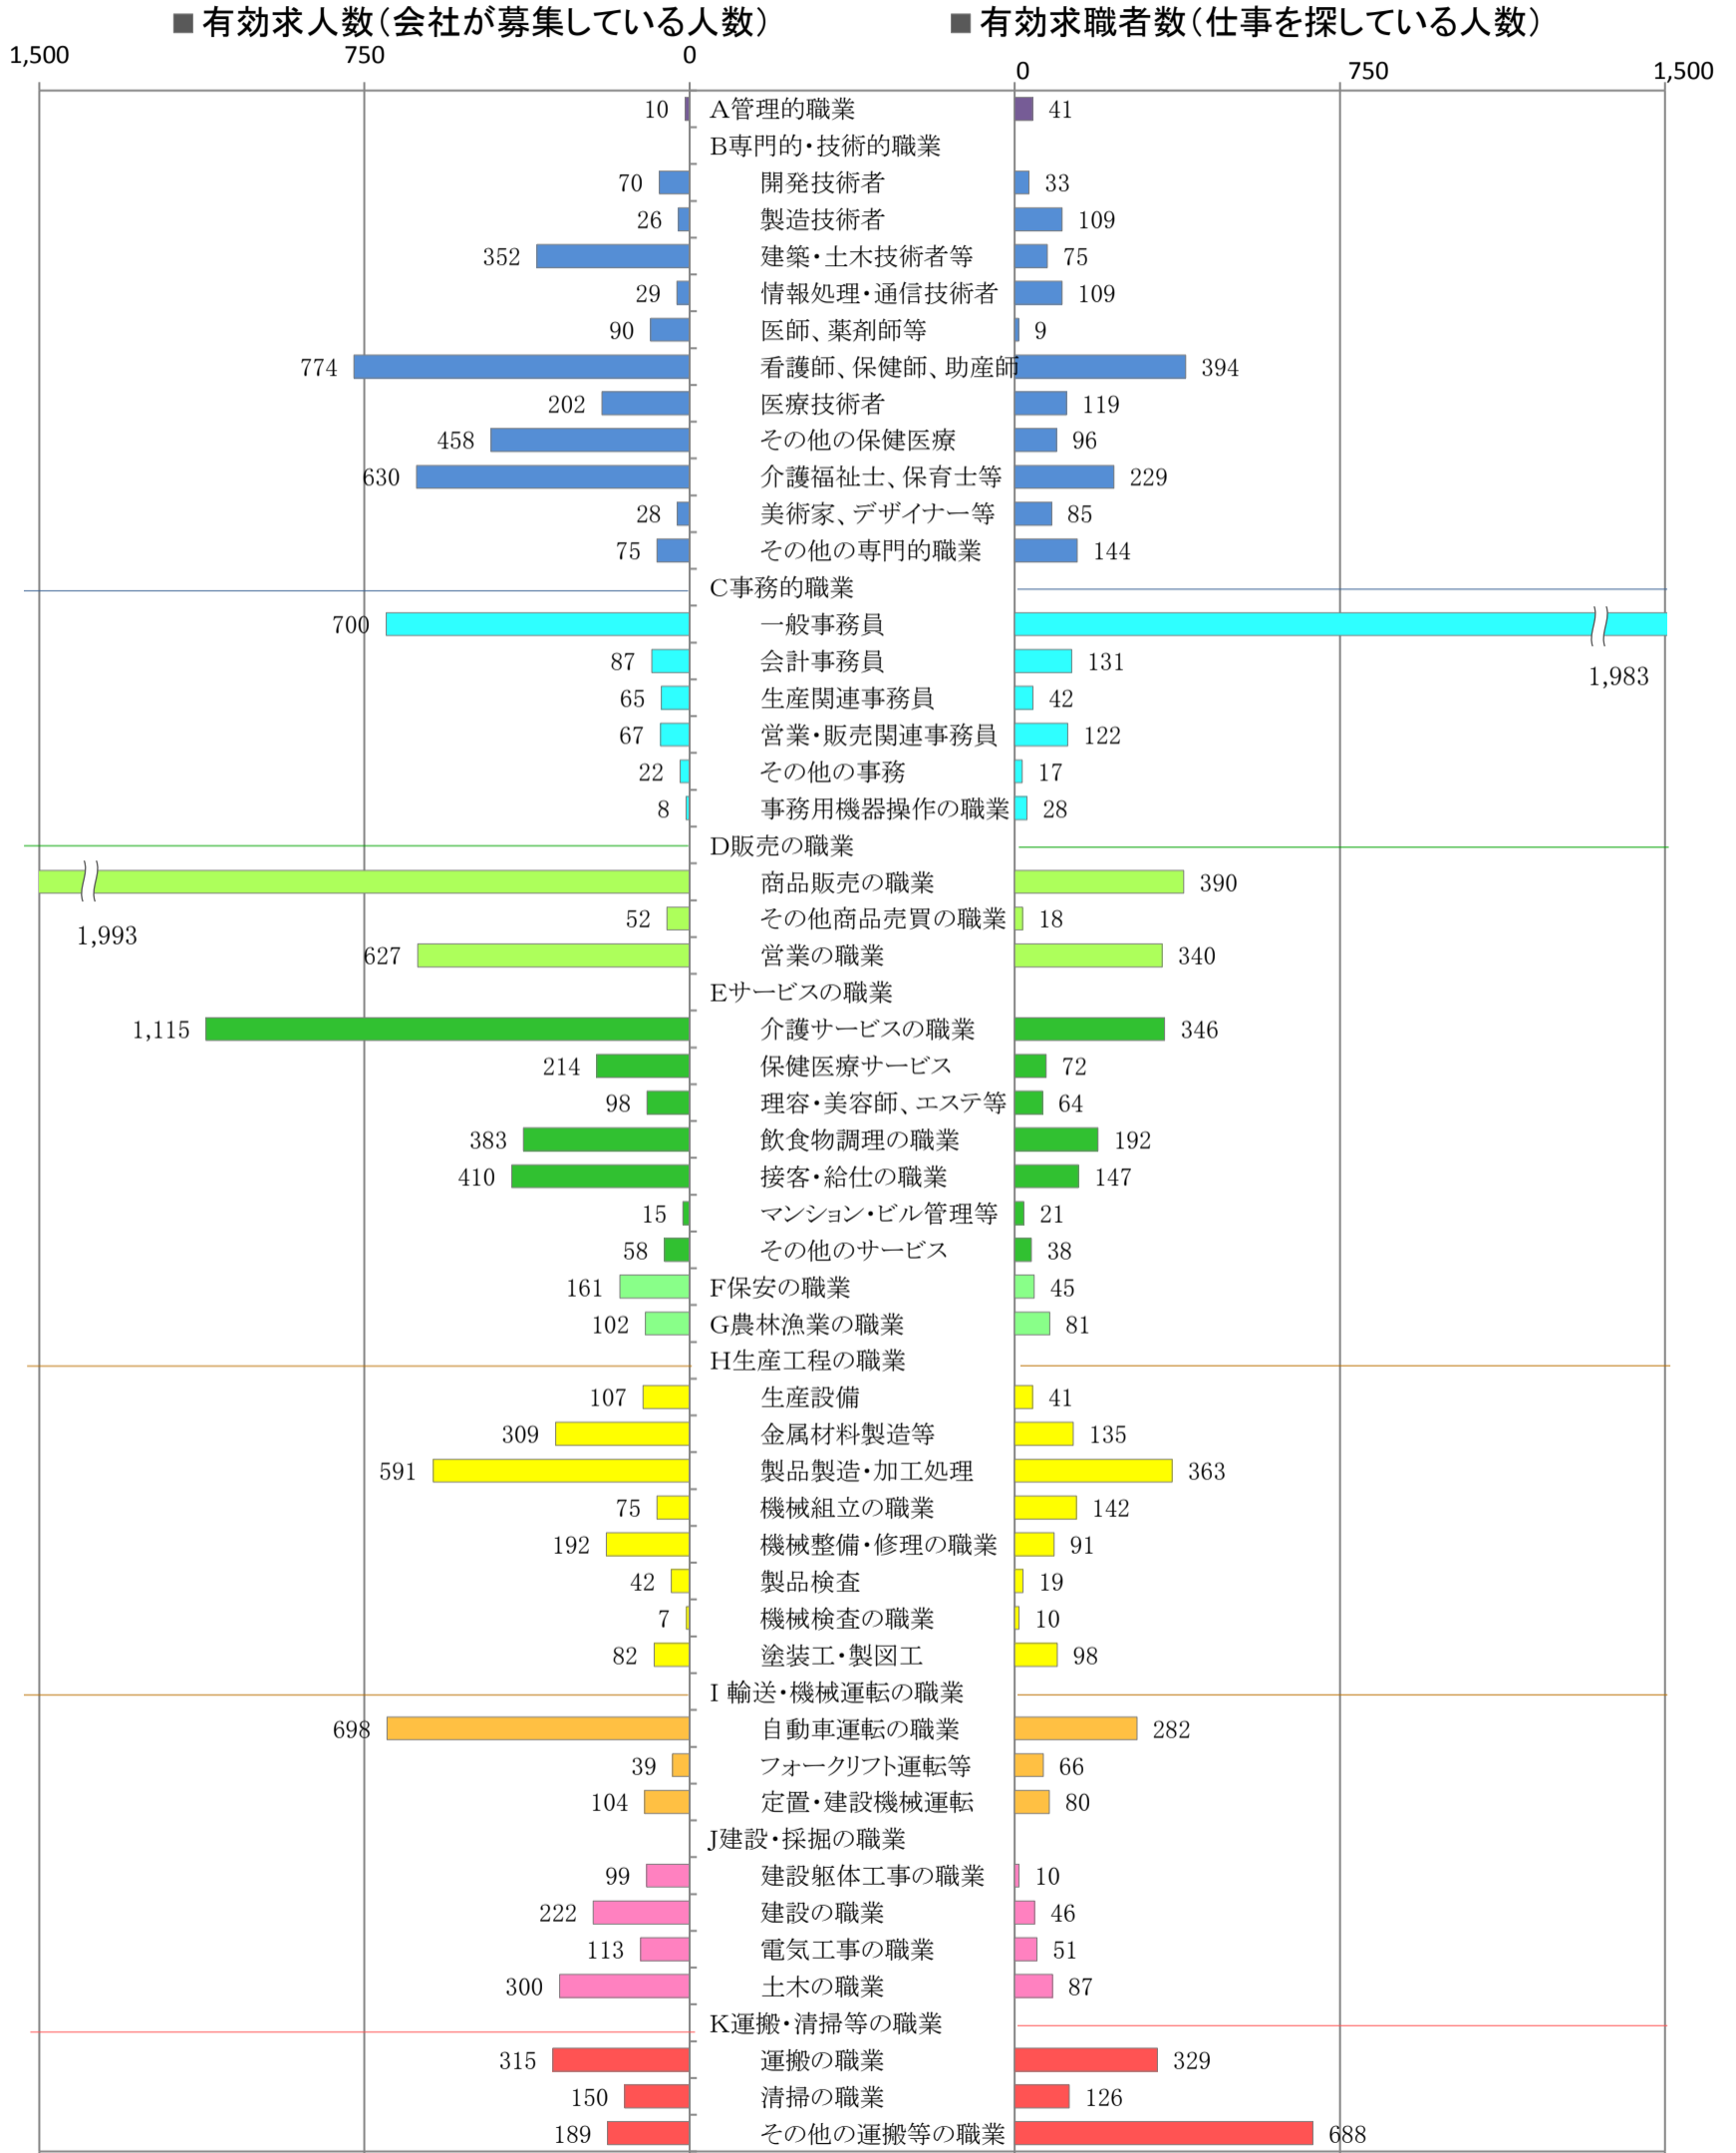

〈南部地域：バランスシート〉

職業別：有効求人・求職状況（常用・フルタイム）

※1 ハローワーク大牟田、久留米、八女、朝倉の合計数

※2 福岡労働局ホームページ(https://site.mhlw.go.jp/fukuoka-roudoukyoku/jirei_toukei/kyujin_kyushoku/toukei/_120538.html)でも公開しています。