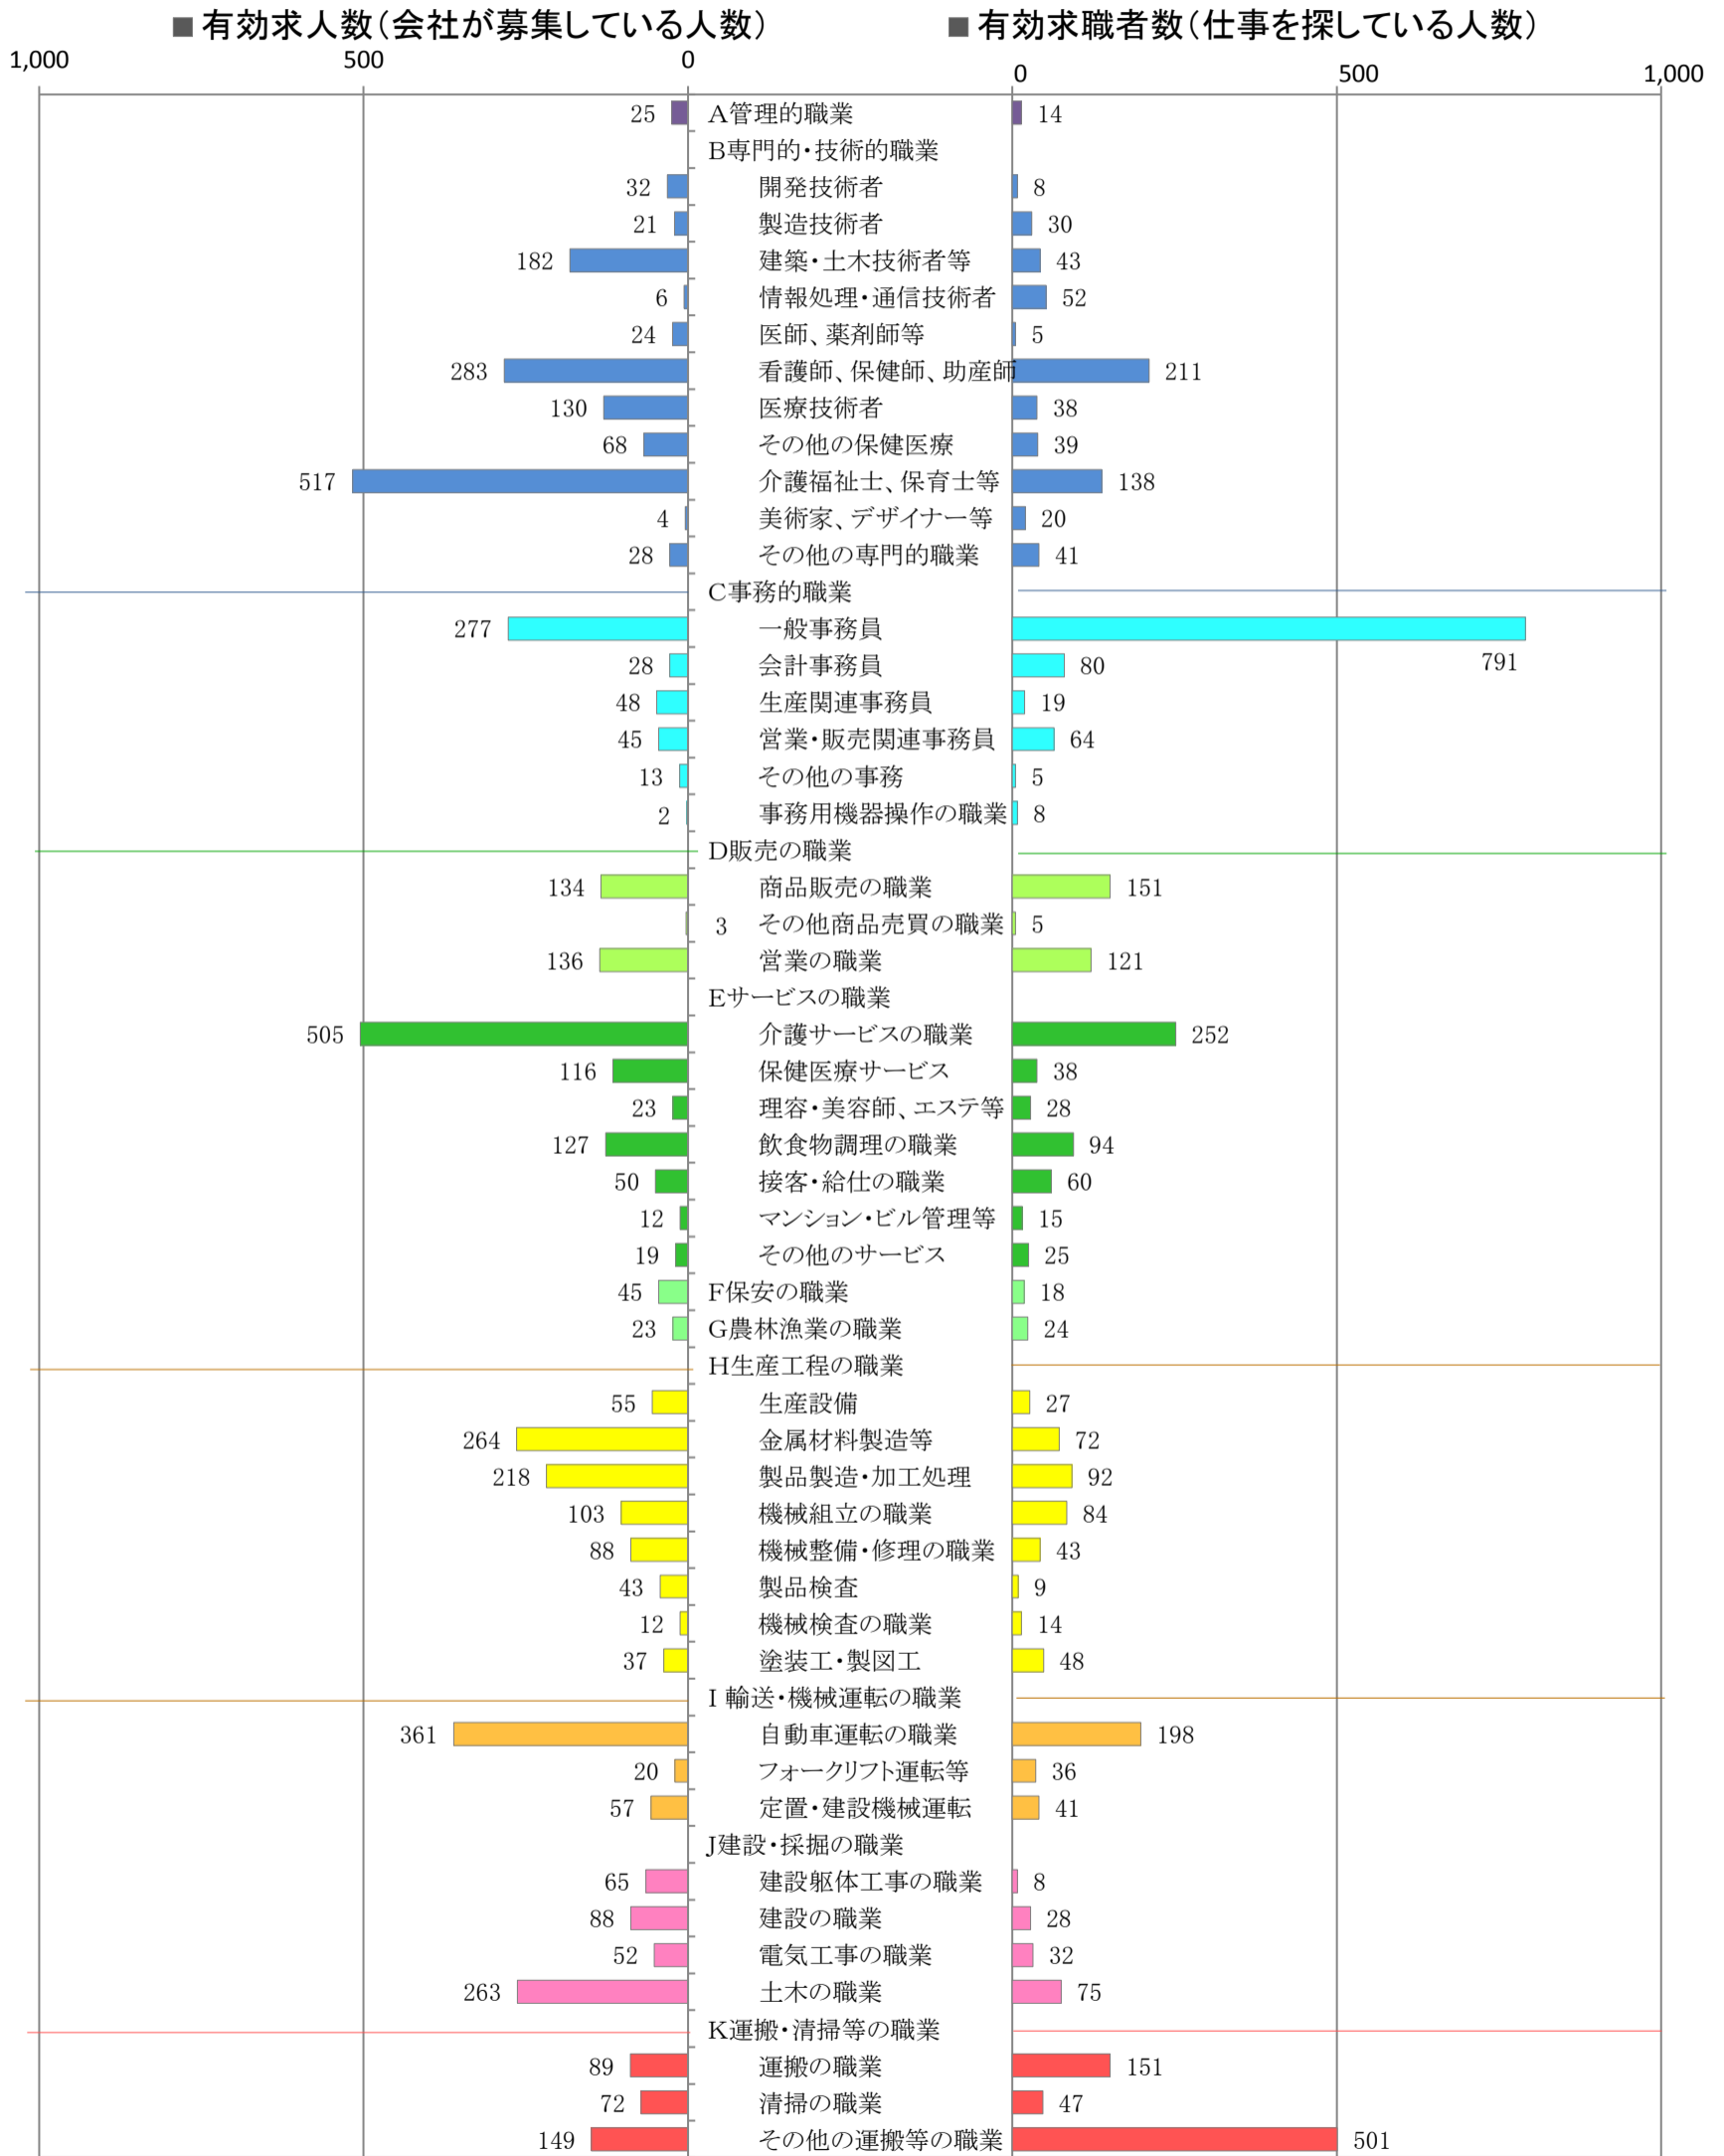

〈筑豊地域：バランスシート〉

令和元年8月

職業別：有効求人・求職状況(常用・フルタイム)

※1 ハローワーク飯塚、直方、田川の合計数

※2 福岡労働局ホームページ(https://site.mhlw.go.jp/fukuoka-roudoukyoku/jirei_toukei/kyujin_kyushoku/toukei/_120538.html)でも公開しています。