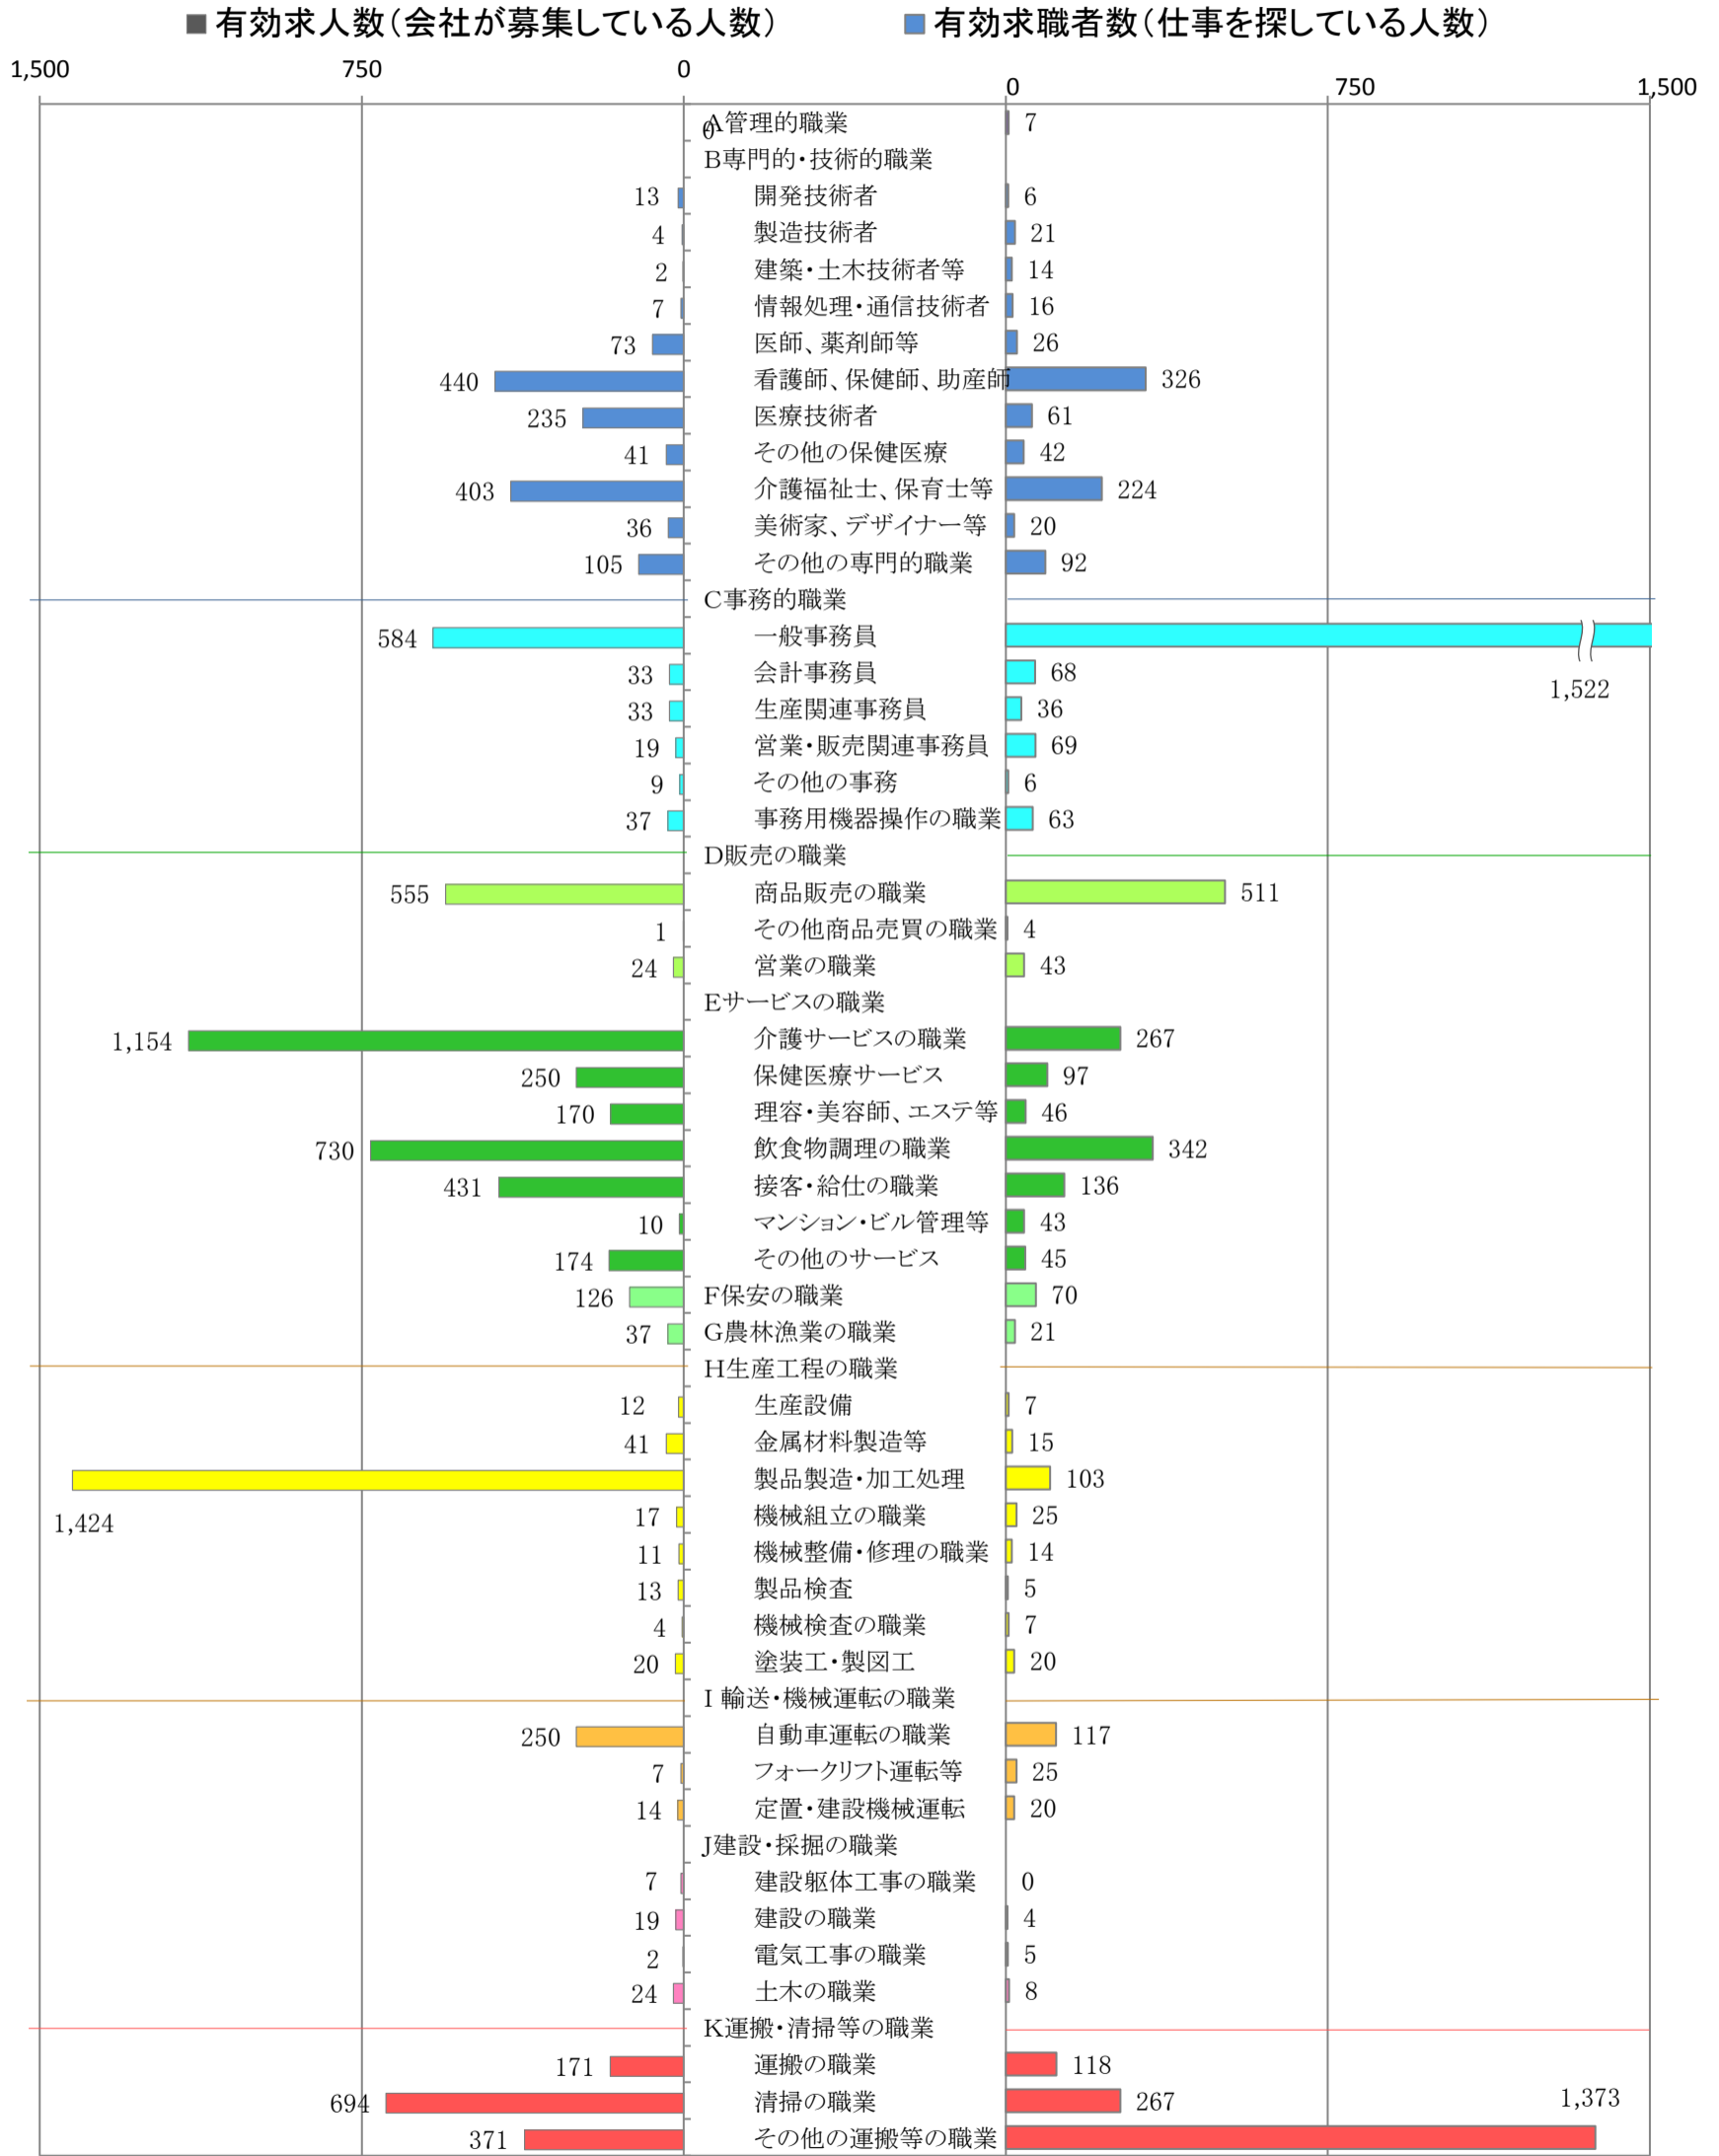

〈北九州地域：バランスシート〉  
職業別：有効求人・求職状況(常用・パート)

令和元年8月

※1 ハローワーク小倉、八幡、行橋の合計数

※2 福岡労働局ホームページ([https://jsite.mhlw.go.jp/fukuoka-roudoukyoku/jirei\\_toukei/kyujin\\_kyushoku/toukei/\\_120538.html](https://jsite.mhlw.go.jp/fukuoka-roudoukyoku/jirei_toukei/kyujin_kyushoku/toukei/_120538.html))でも公開しています。