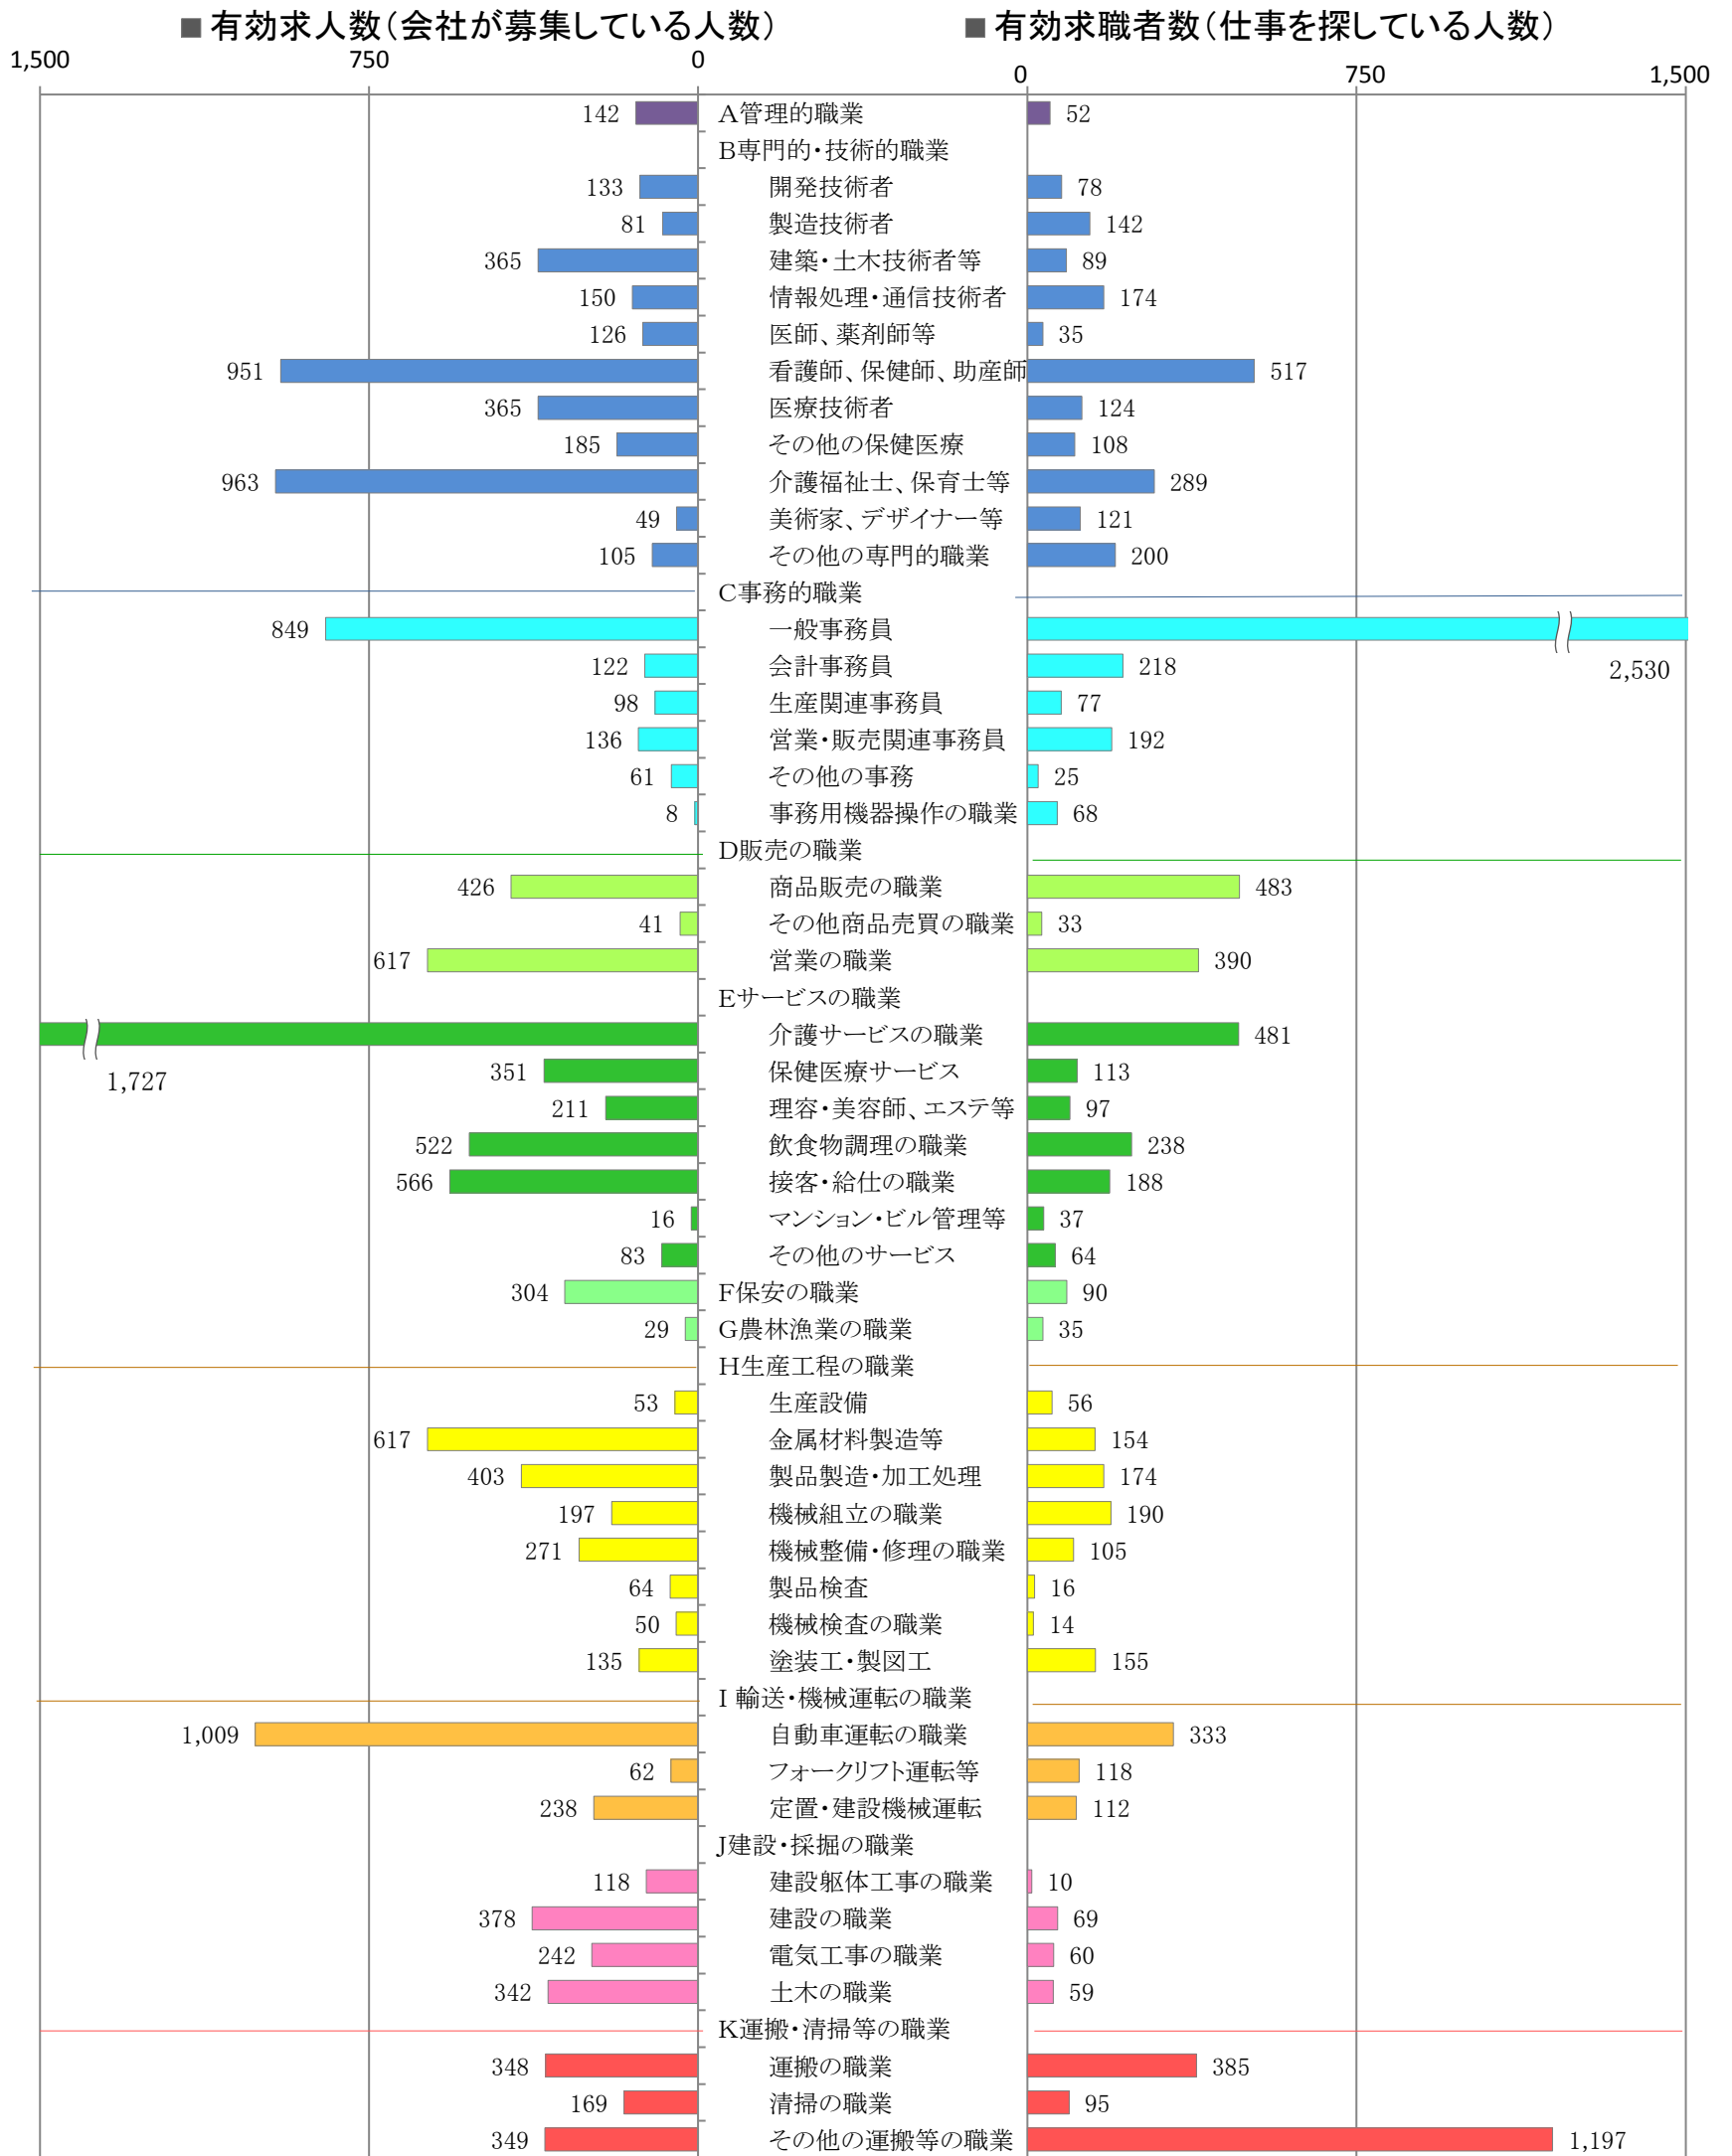

〈北九州地域：バランスシート〉

令和元年8月

職業別：有効求人・求職状況(常用・フルタイム)

※1 ハローワーク小倉、八幡、行橋の合計数

※2 福岡労働局ホームページ([https://jsite.mhlw.go.jp/fukuoka-roudoukyoku/jirei\\_toukei/kyujin\\_kyushoku/toukei/\\_120538.html](https://jsite.mhlw.go.jp/fukuoka-roudoukyoku/jirei_toukei/kyujin_kyushoku/toukei/_120538.html))でも公開しています。