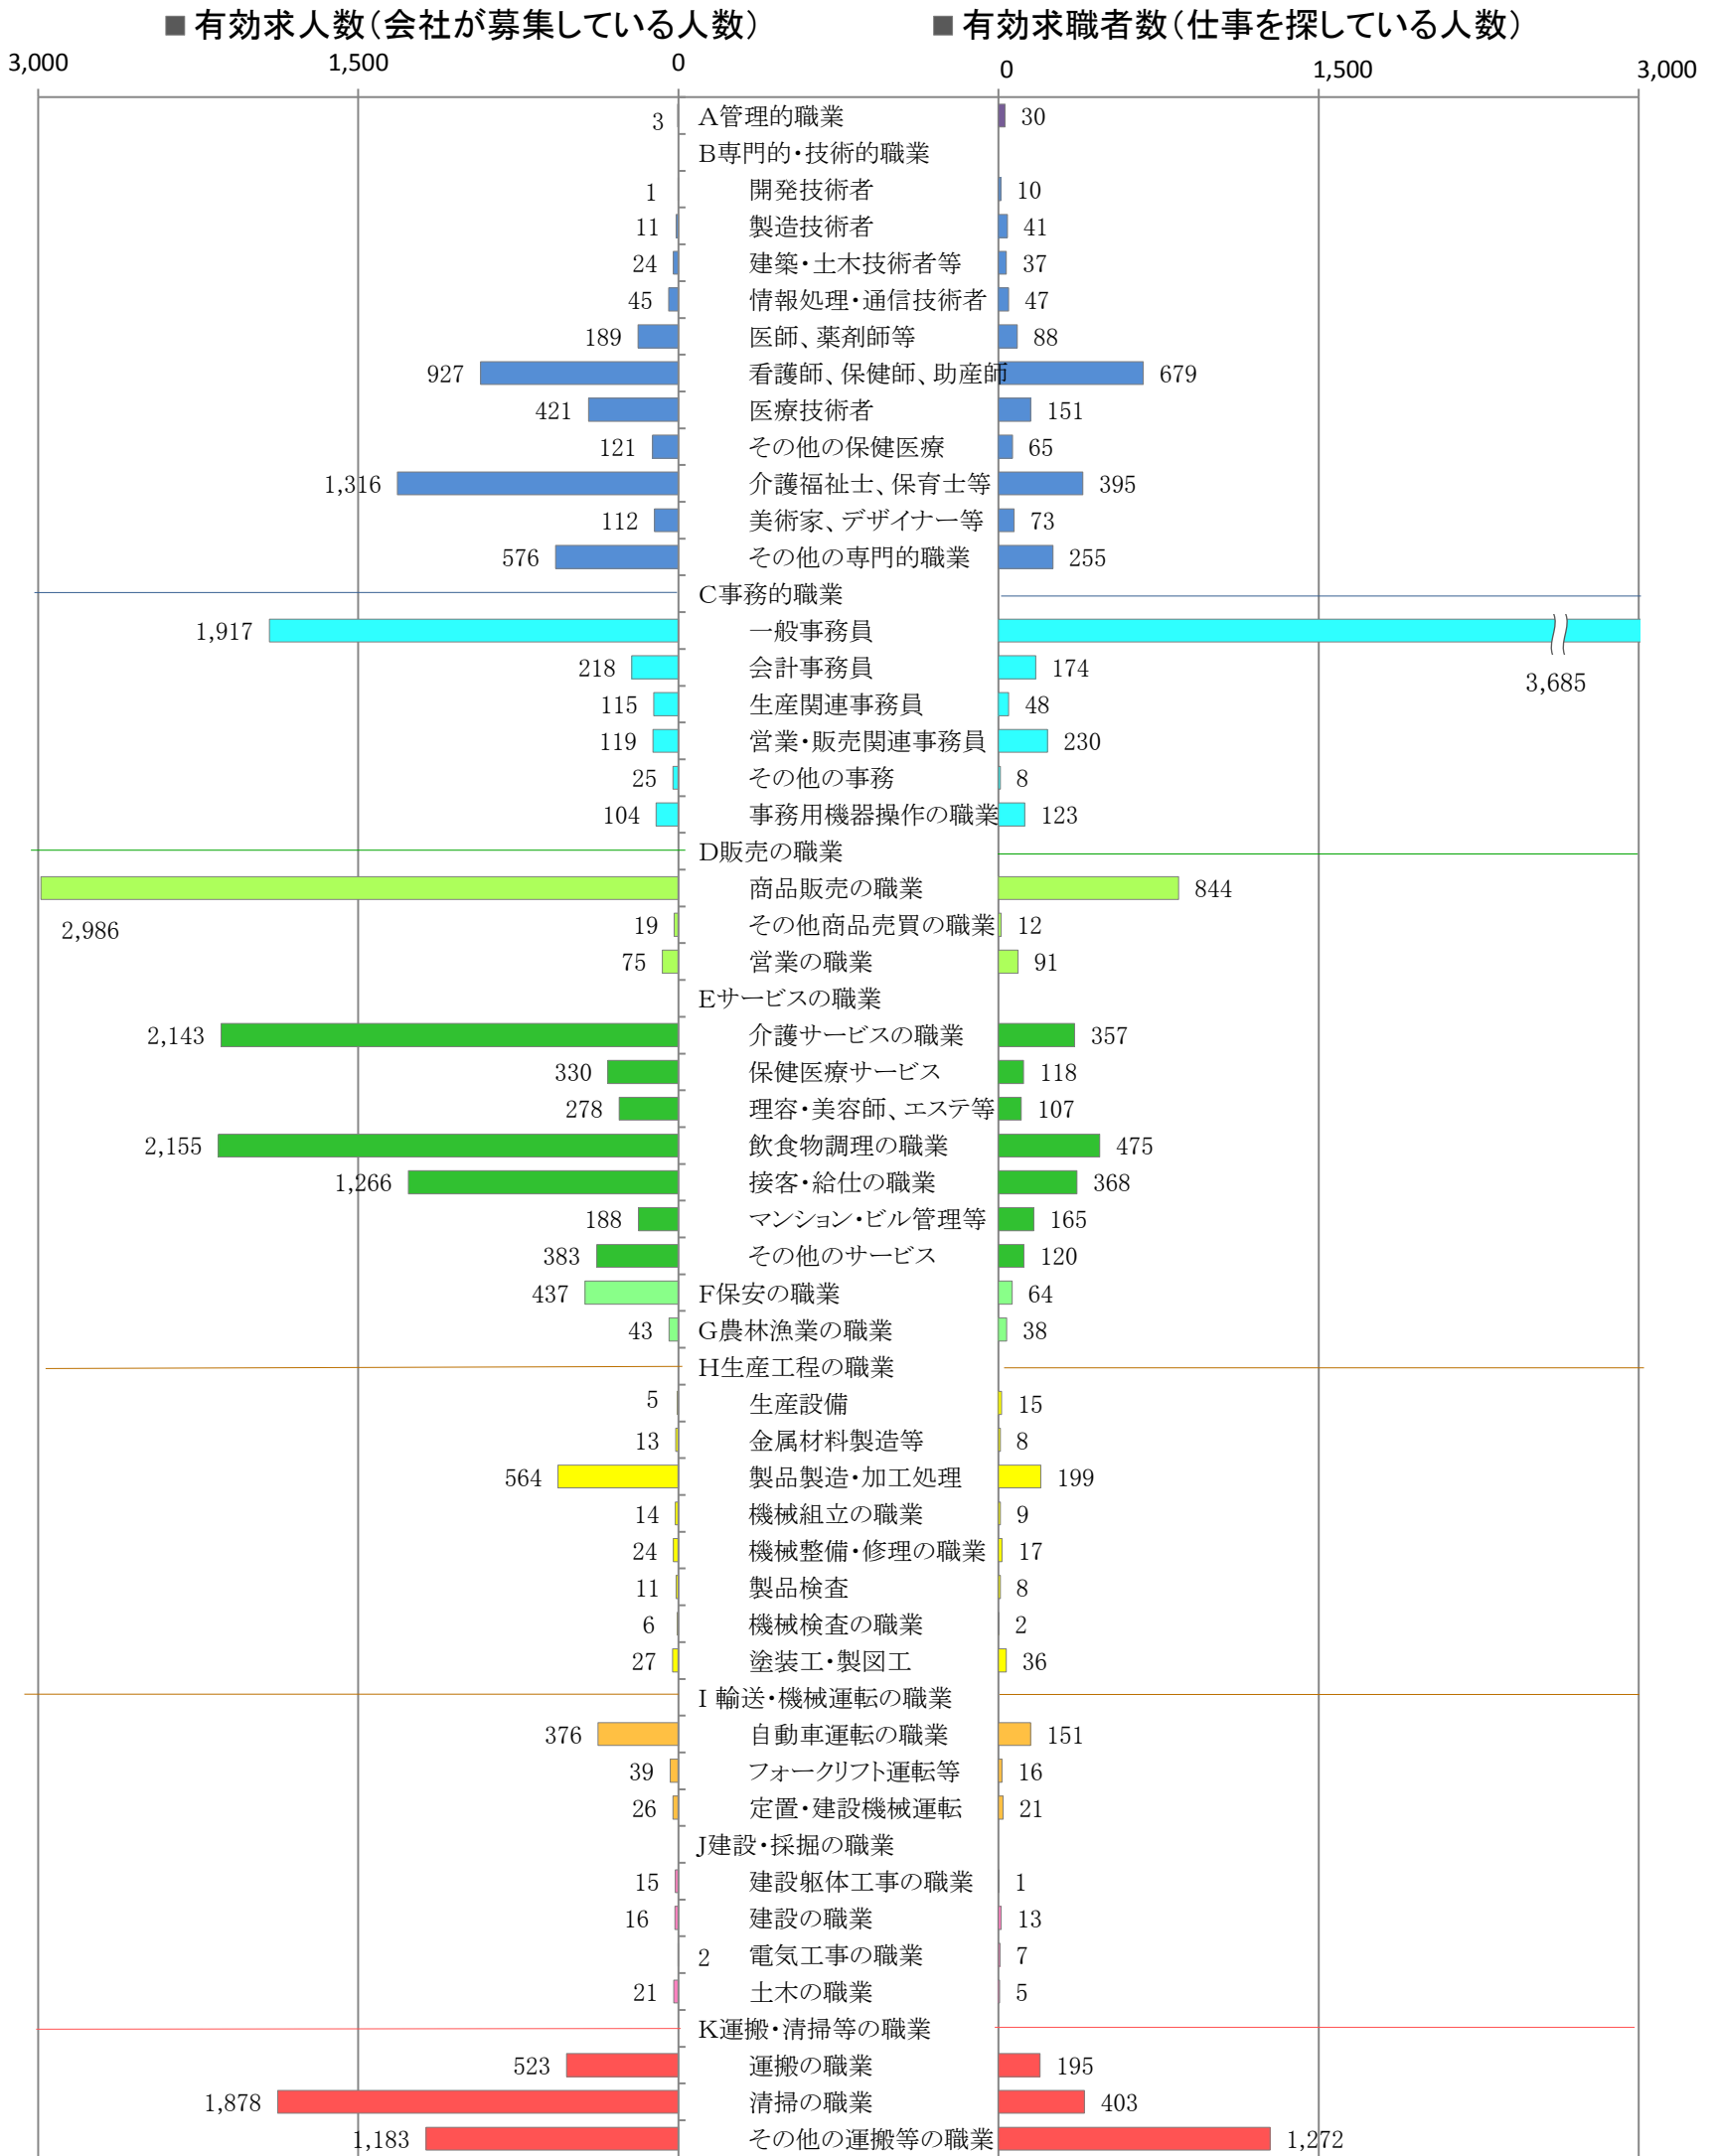

〈福岡地域：バランスシート〉

職業別：有効求人・求職状況(常用・パート)

※1 ハローワーク福岡中央、福岡東、福岡南、福岡西の合計数

※2 福岡労働局ホームページ(https://jsite.mhlw.go.jp/fukuoka-roudoukyoku/jirei_toukei/kyujin_kyushoku/toukei/_120538.html)でも公開しています。