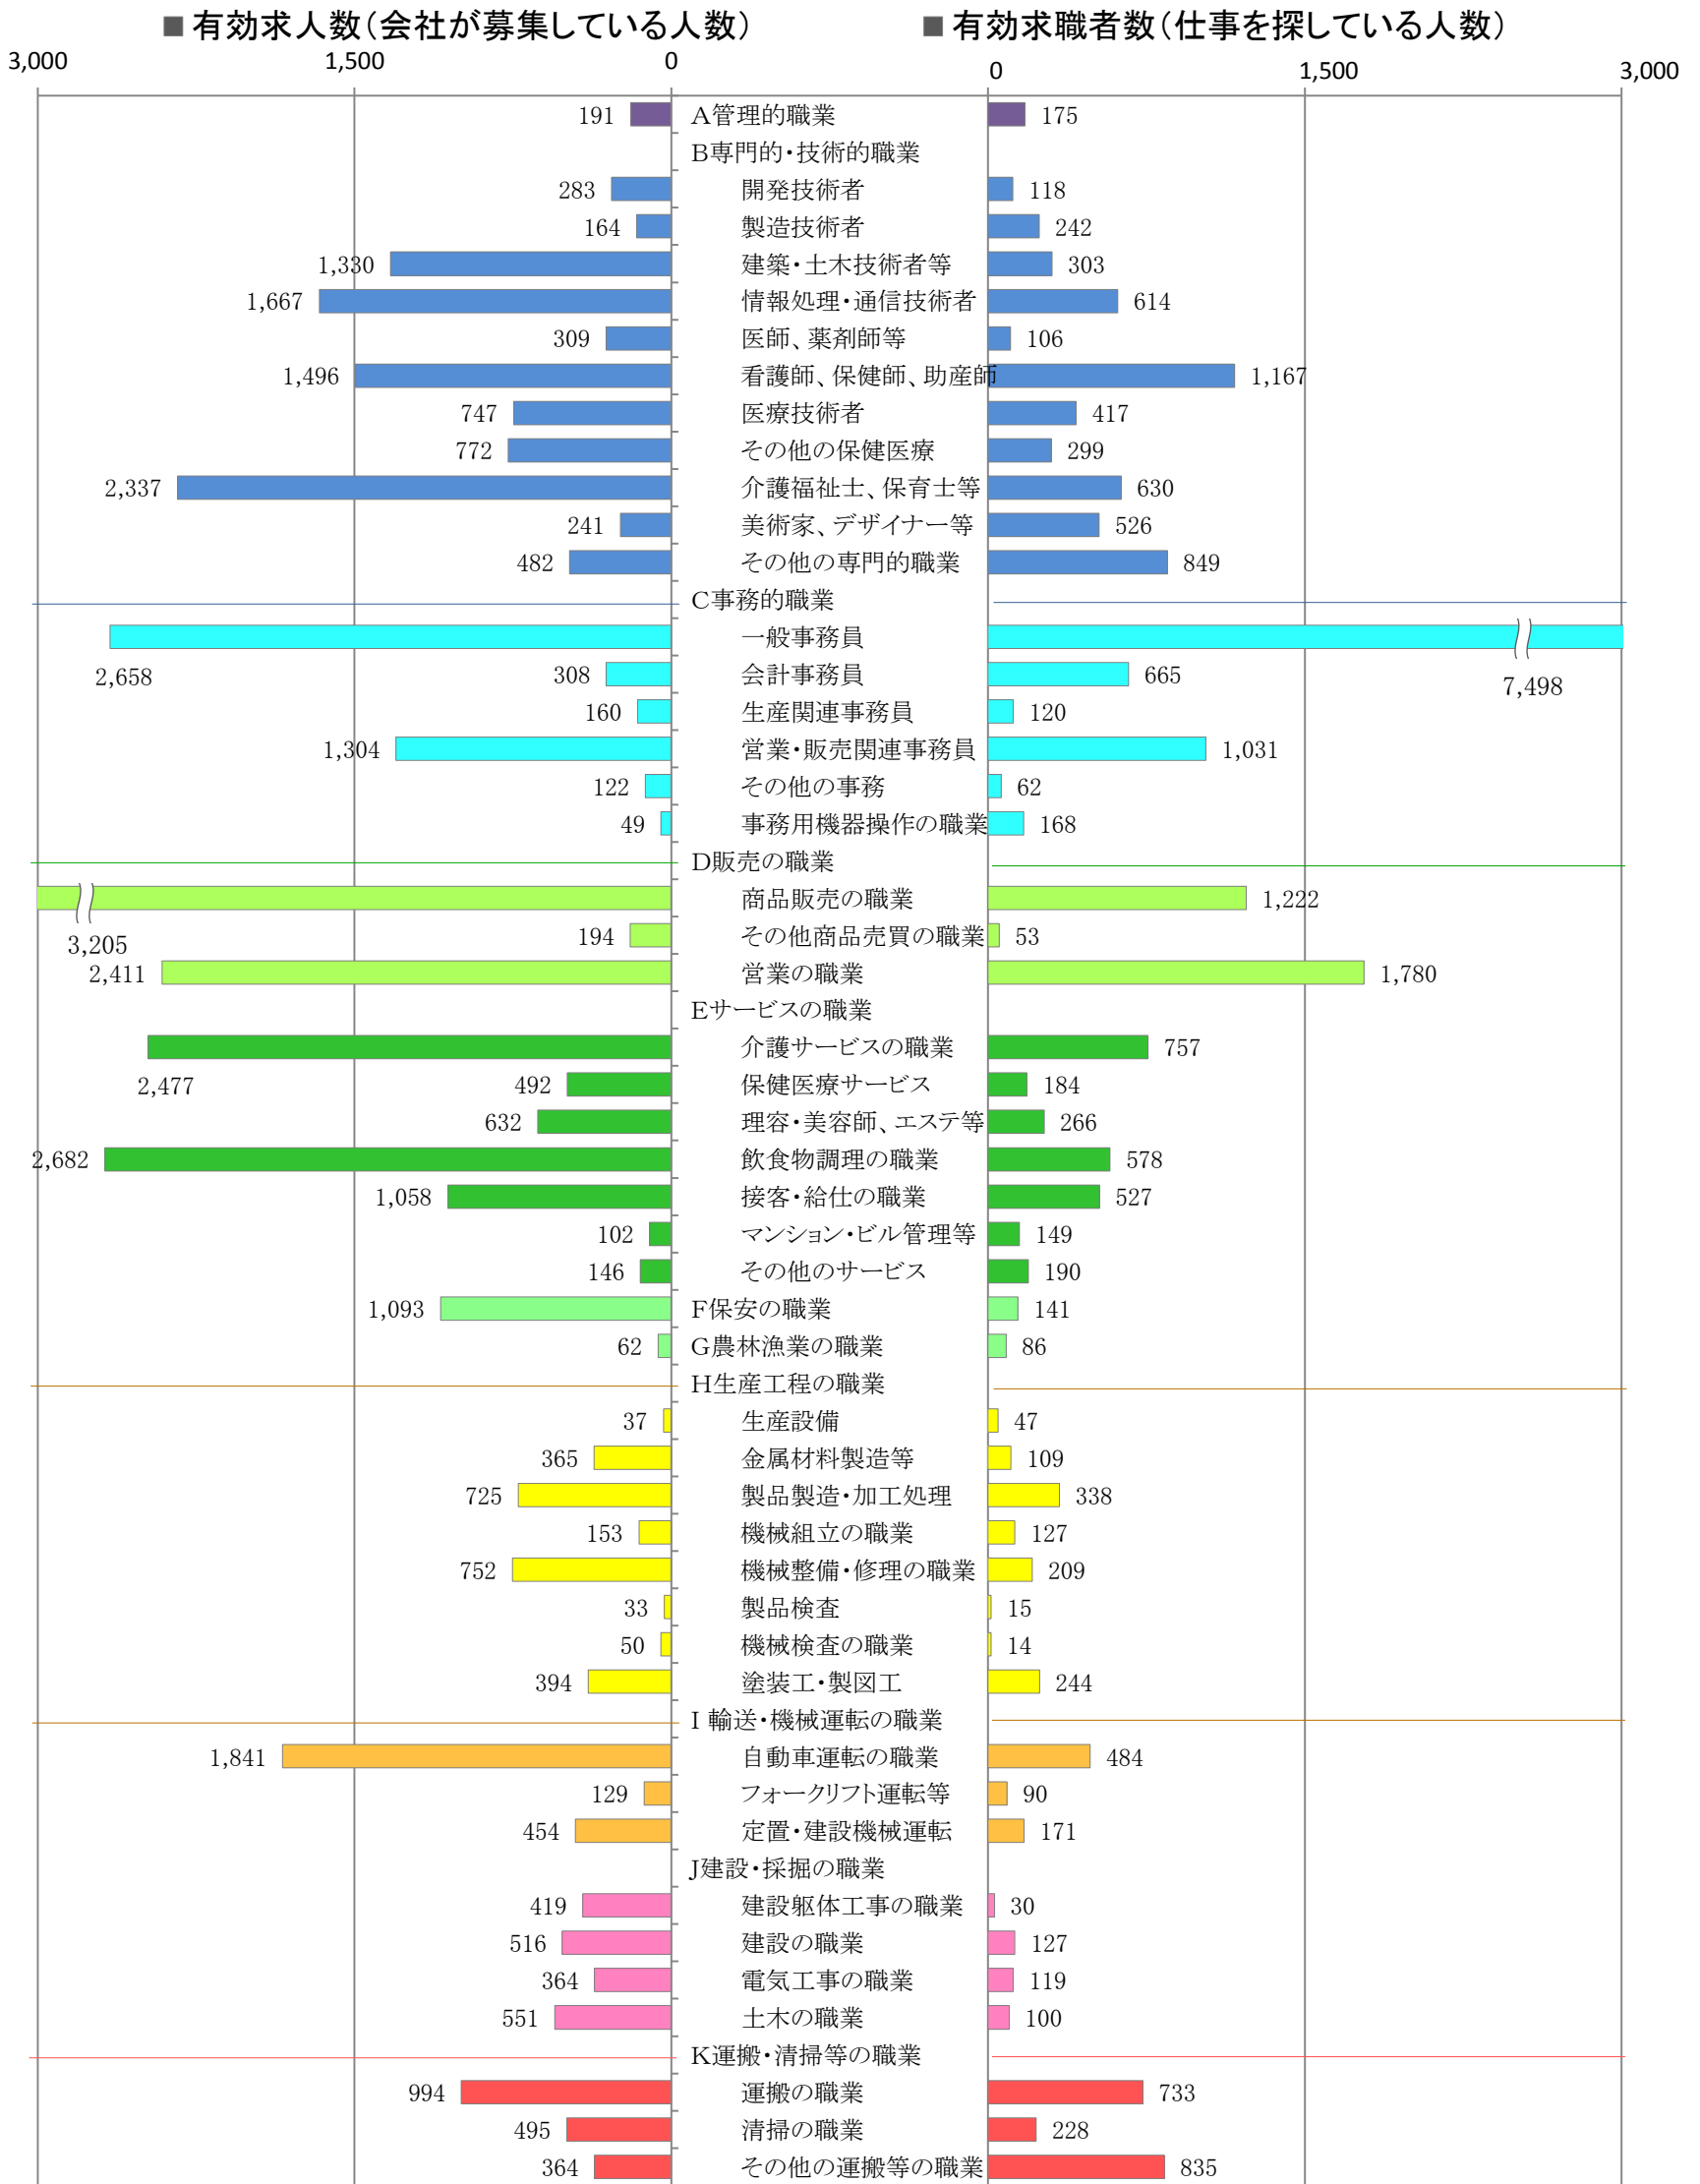

〈福岡地域：バランスシート〉

職業別：有効求人・求職状況（常用・フルタイム）

令和元年8月

※1 ハローワーク福岡中央、福岡東、福岡南、福岡西の合計数

※2 福岡労働局ホームページ(https://jsite.mhlw.go.jp/fukuoka-roudoukyoku/jirei_toukei/kyujin_kyushoku/toukei/_120538.html)でも公開しています。