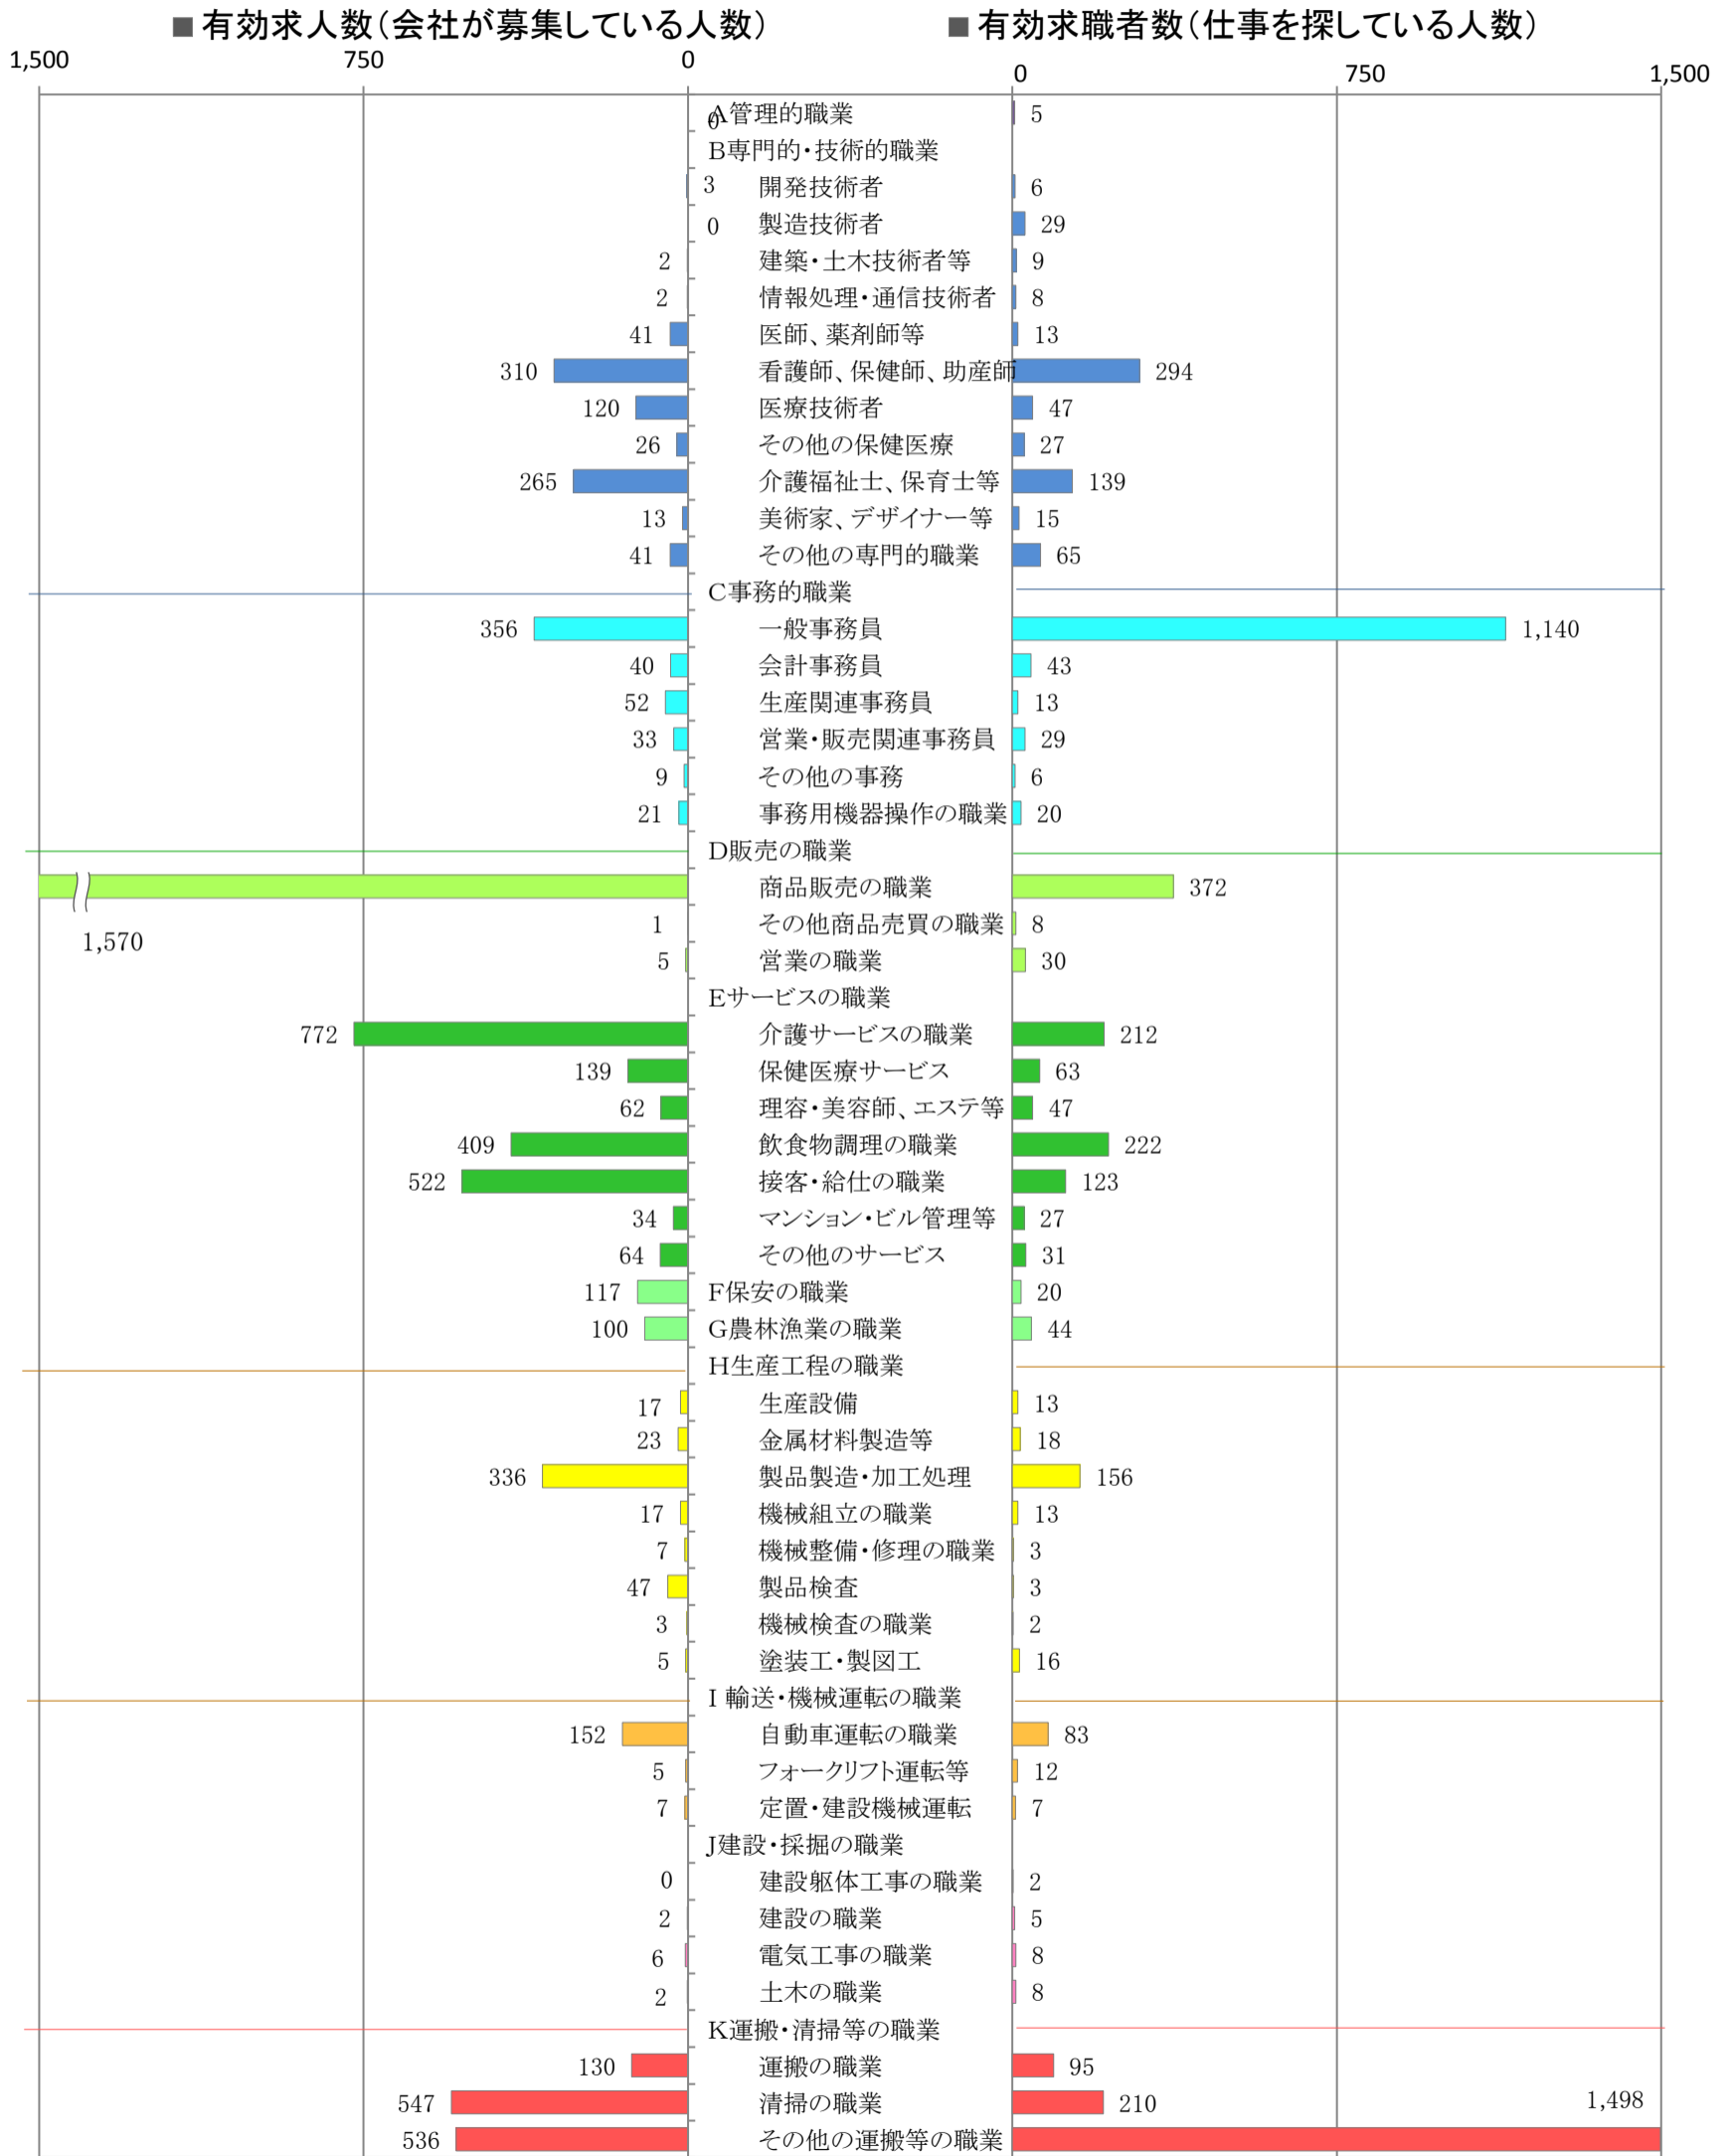

〈南部地域：バランスシート〉

令和元年7月

職業別：有効求人・求職状況(常用・パート)

※1 ハローワーク大牟田、久留米、八女、朝倉の合計数

※2 福岡労働局ホームページ(https://jsite.mhlw.go.jp/fukuoka-roudoukyoku/jirei_toukei/kyujin_kyushoku/toukei/_120538.html)でも公開しています。