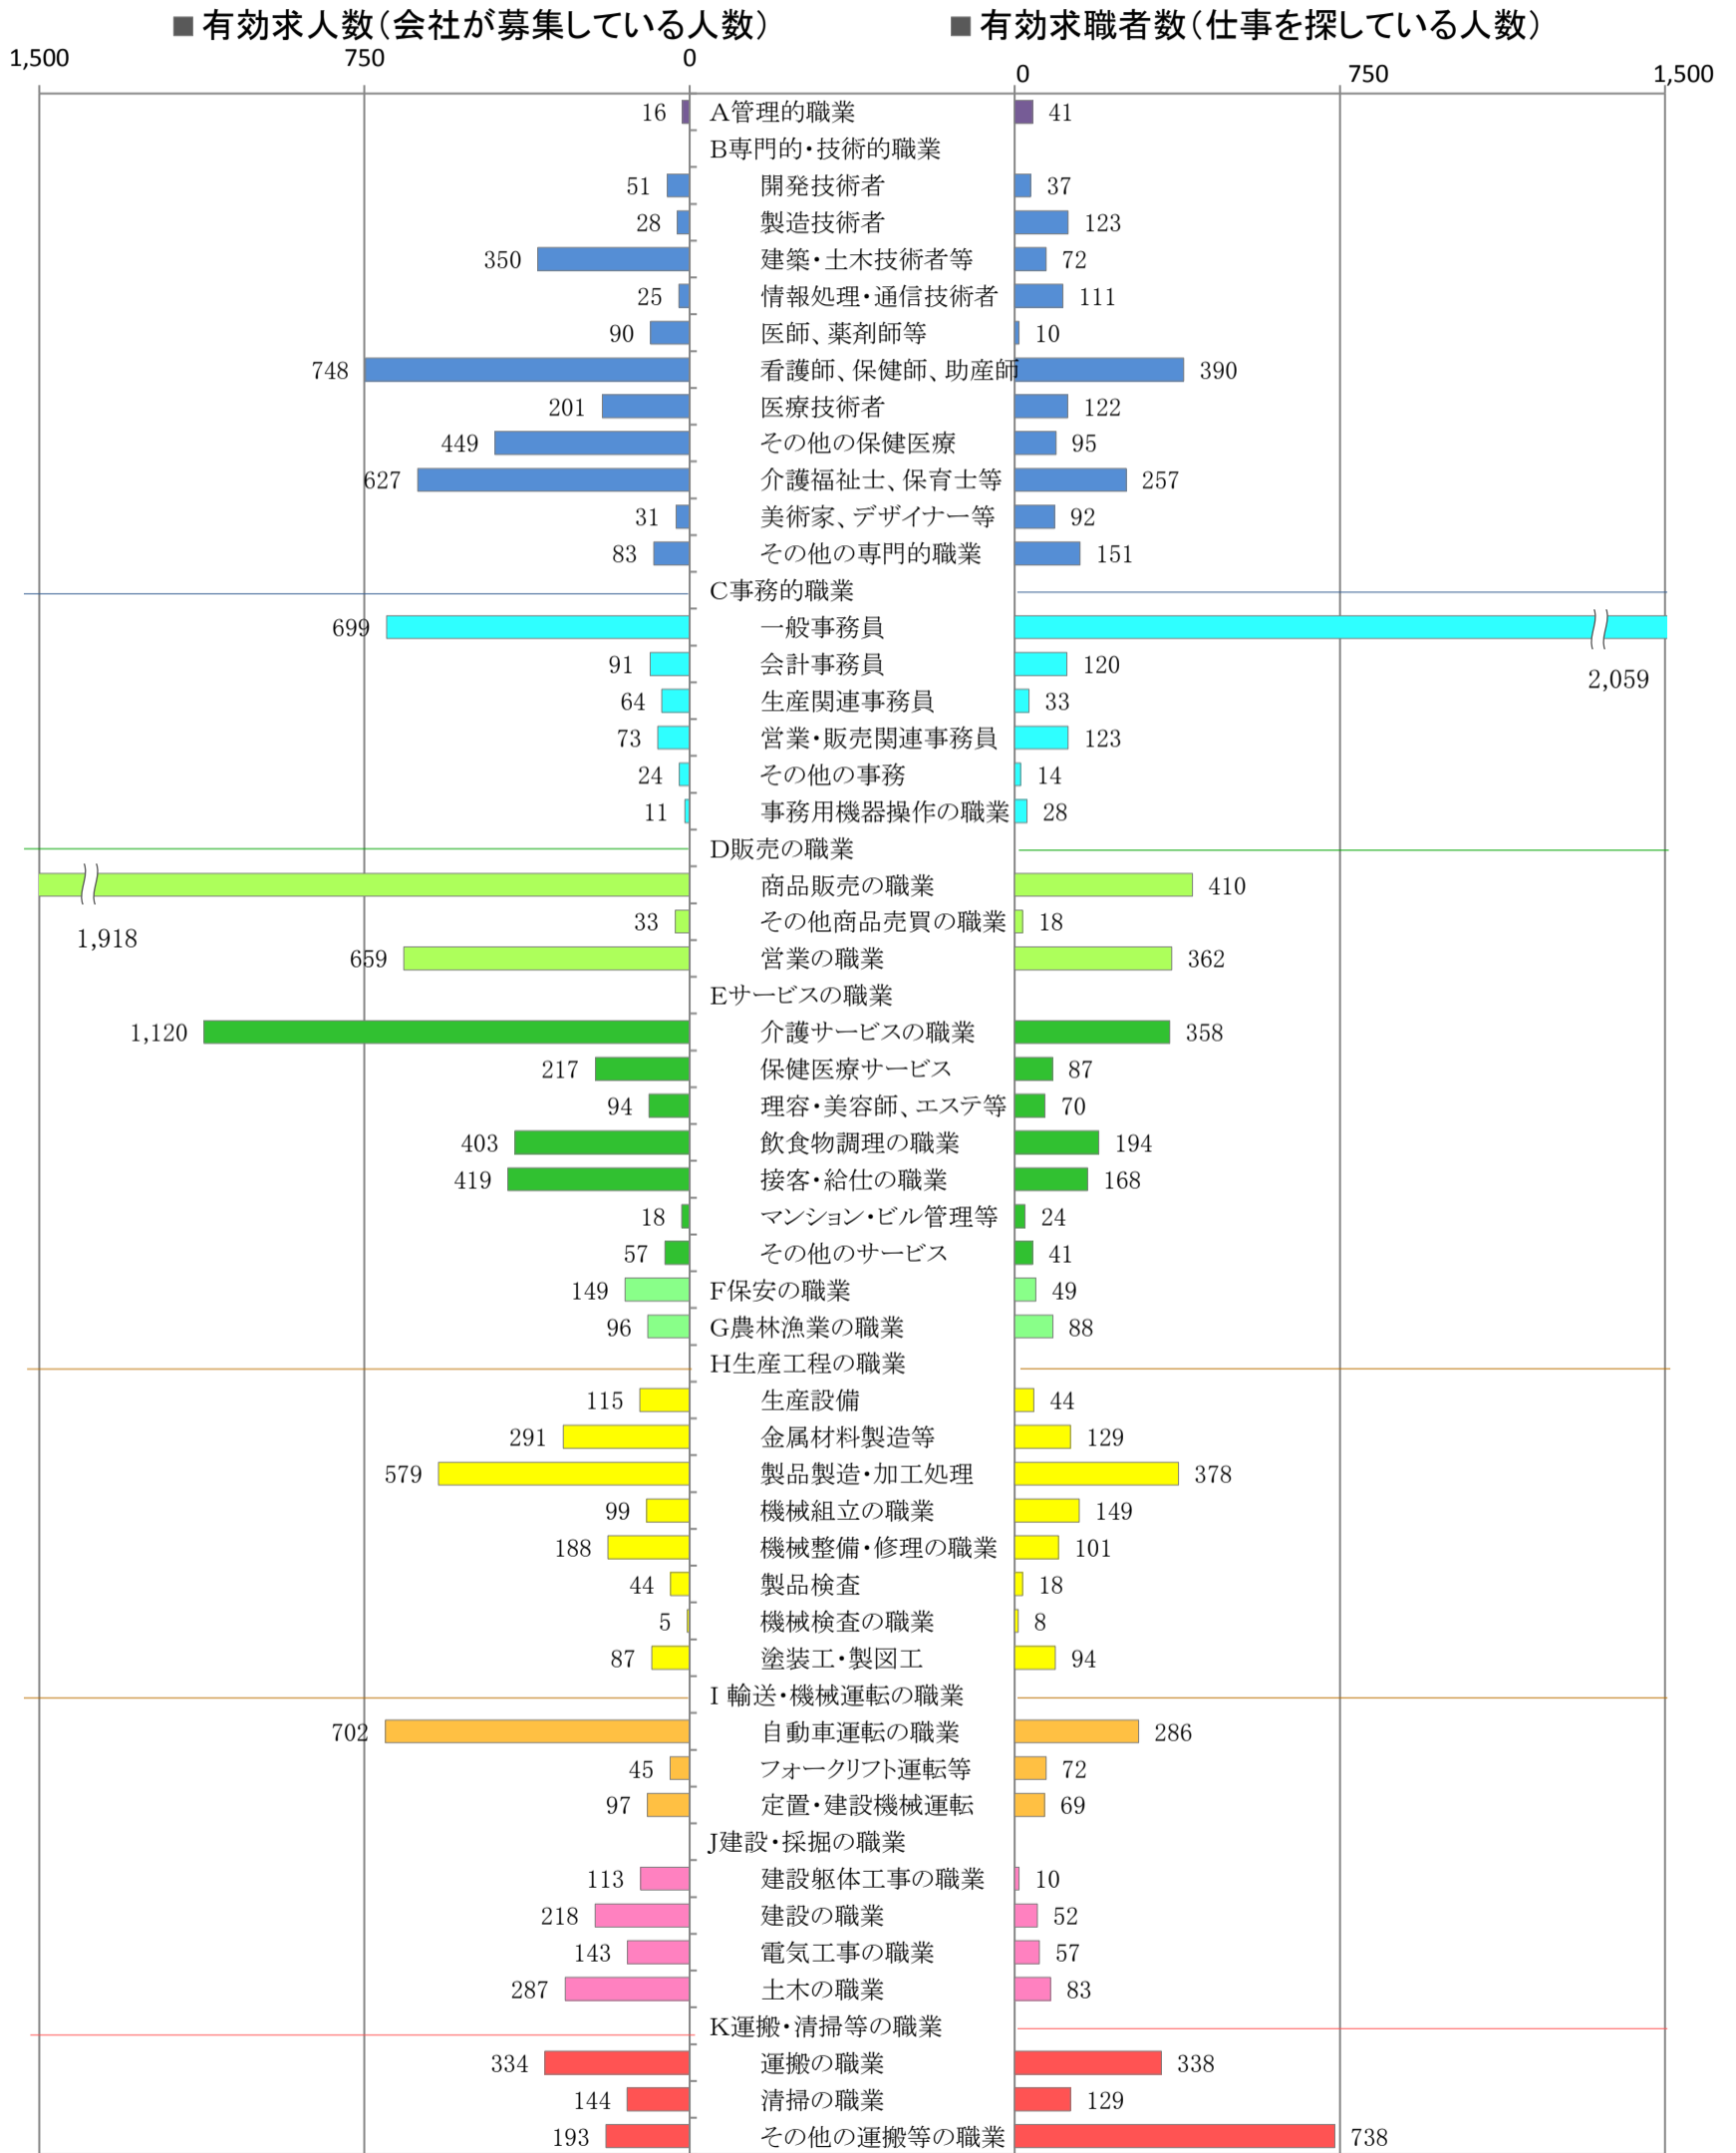

〈南部地域：バランスシート〉

職業別：有効求人・求職状況(常用・フルタイム)

※1 ハローワーク大牟田、久留米、八女、朝倉の合計数

※2 福岡労働局ホームページ(https://site.mhlw.go.jp/fukuoka-roudoukyoku/jirei_toukei/kyujin_kyushoku/toukei/_120538.html)でも公開しています。