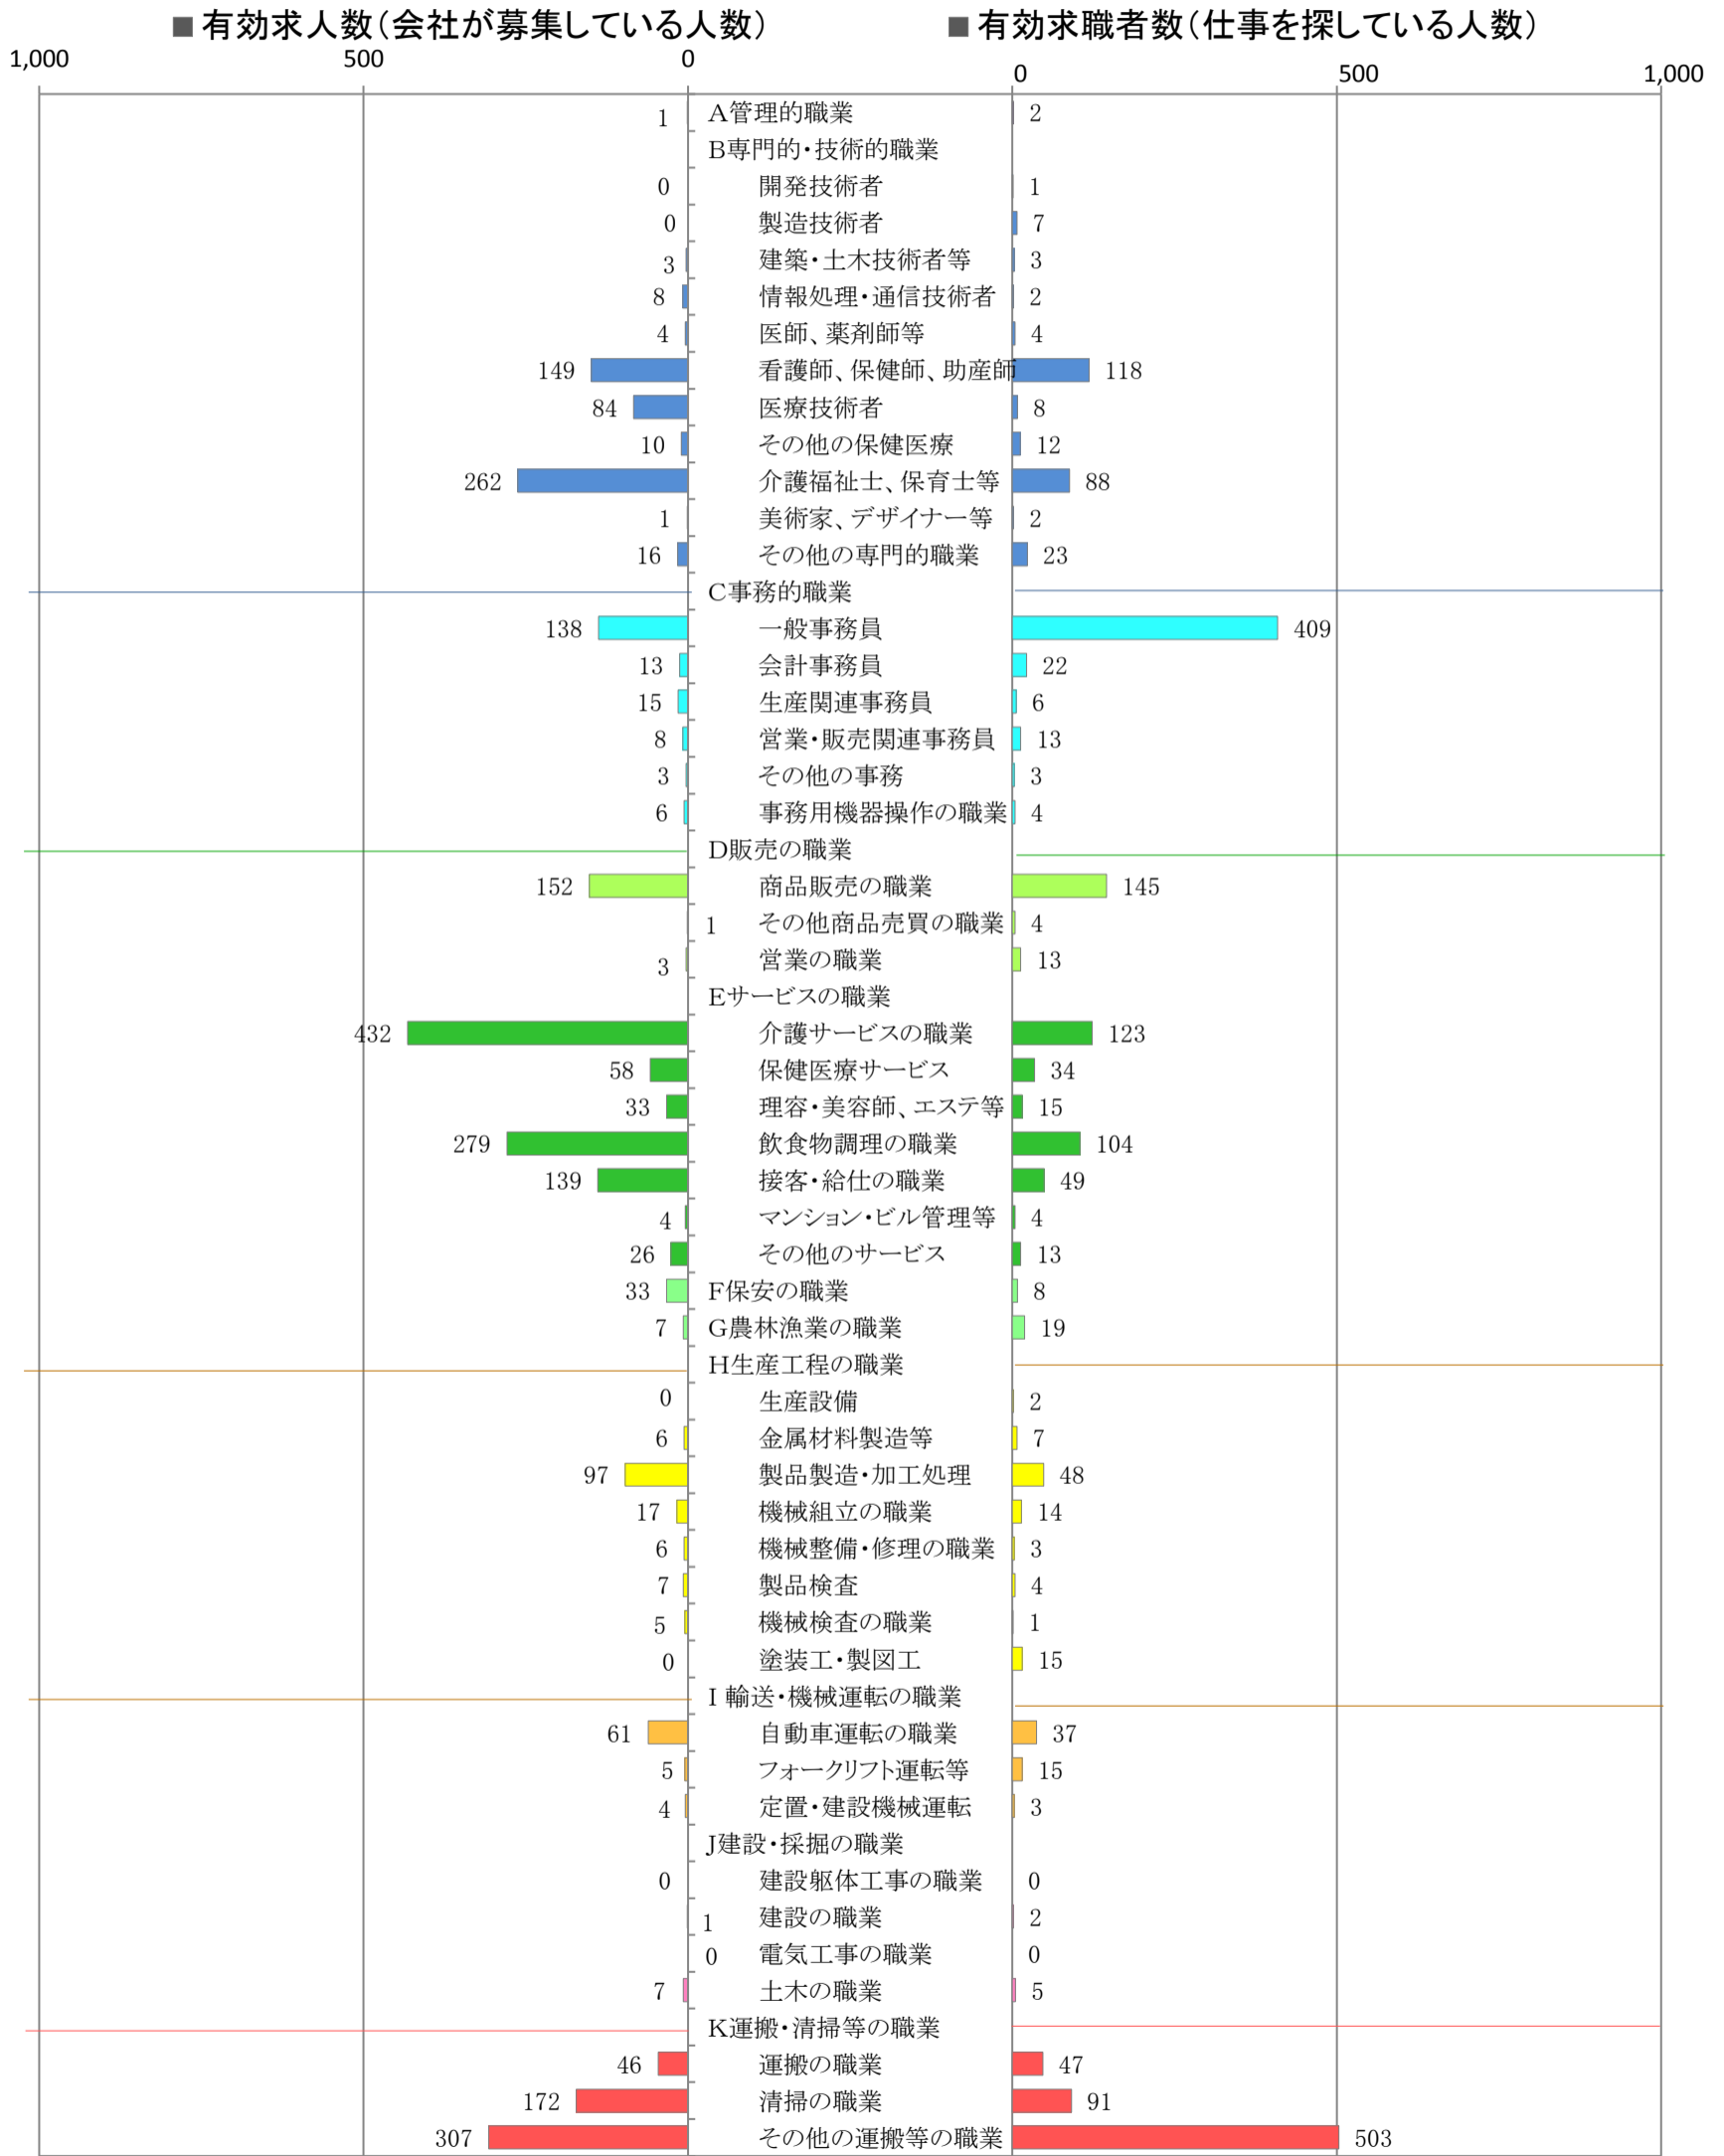

〈筑豊地域：バランスシート〉
職業別：有効求人・求職状況(常用・パート)

令和元年7月

※1 ハローワーク飯塚、直方、田川の合計数

※2 福岡労働局ホームページ(https://jsite.mhlw.go.jp/fukuoka-roudoukyoku/jirei_toukei/kyujin_kyushoku/toukei/_120538.html)でも公開しています。