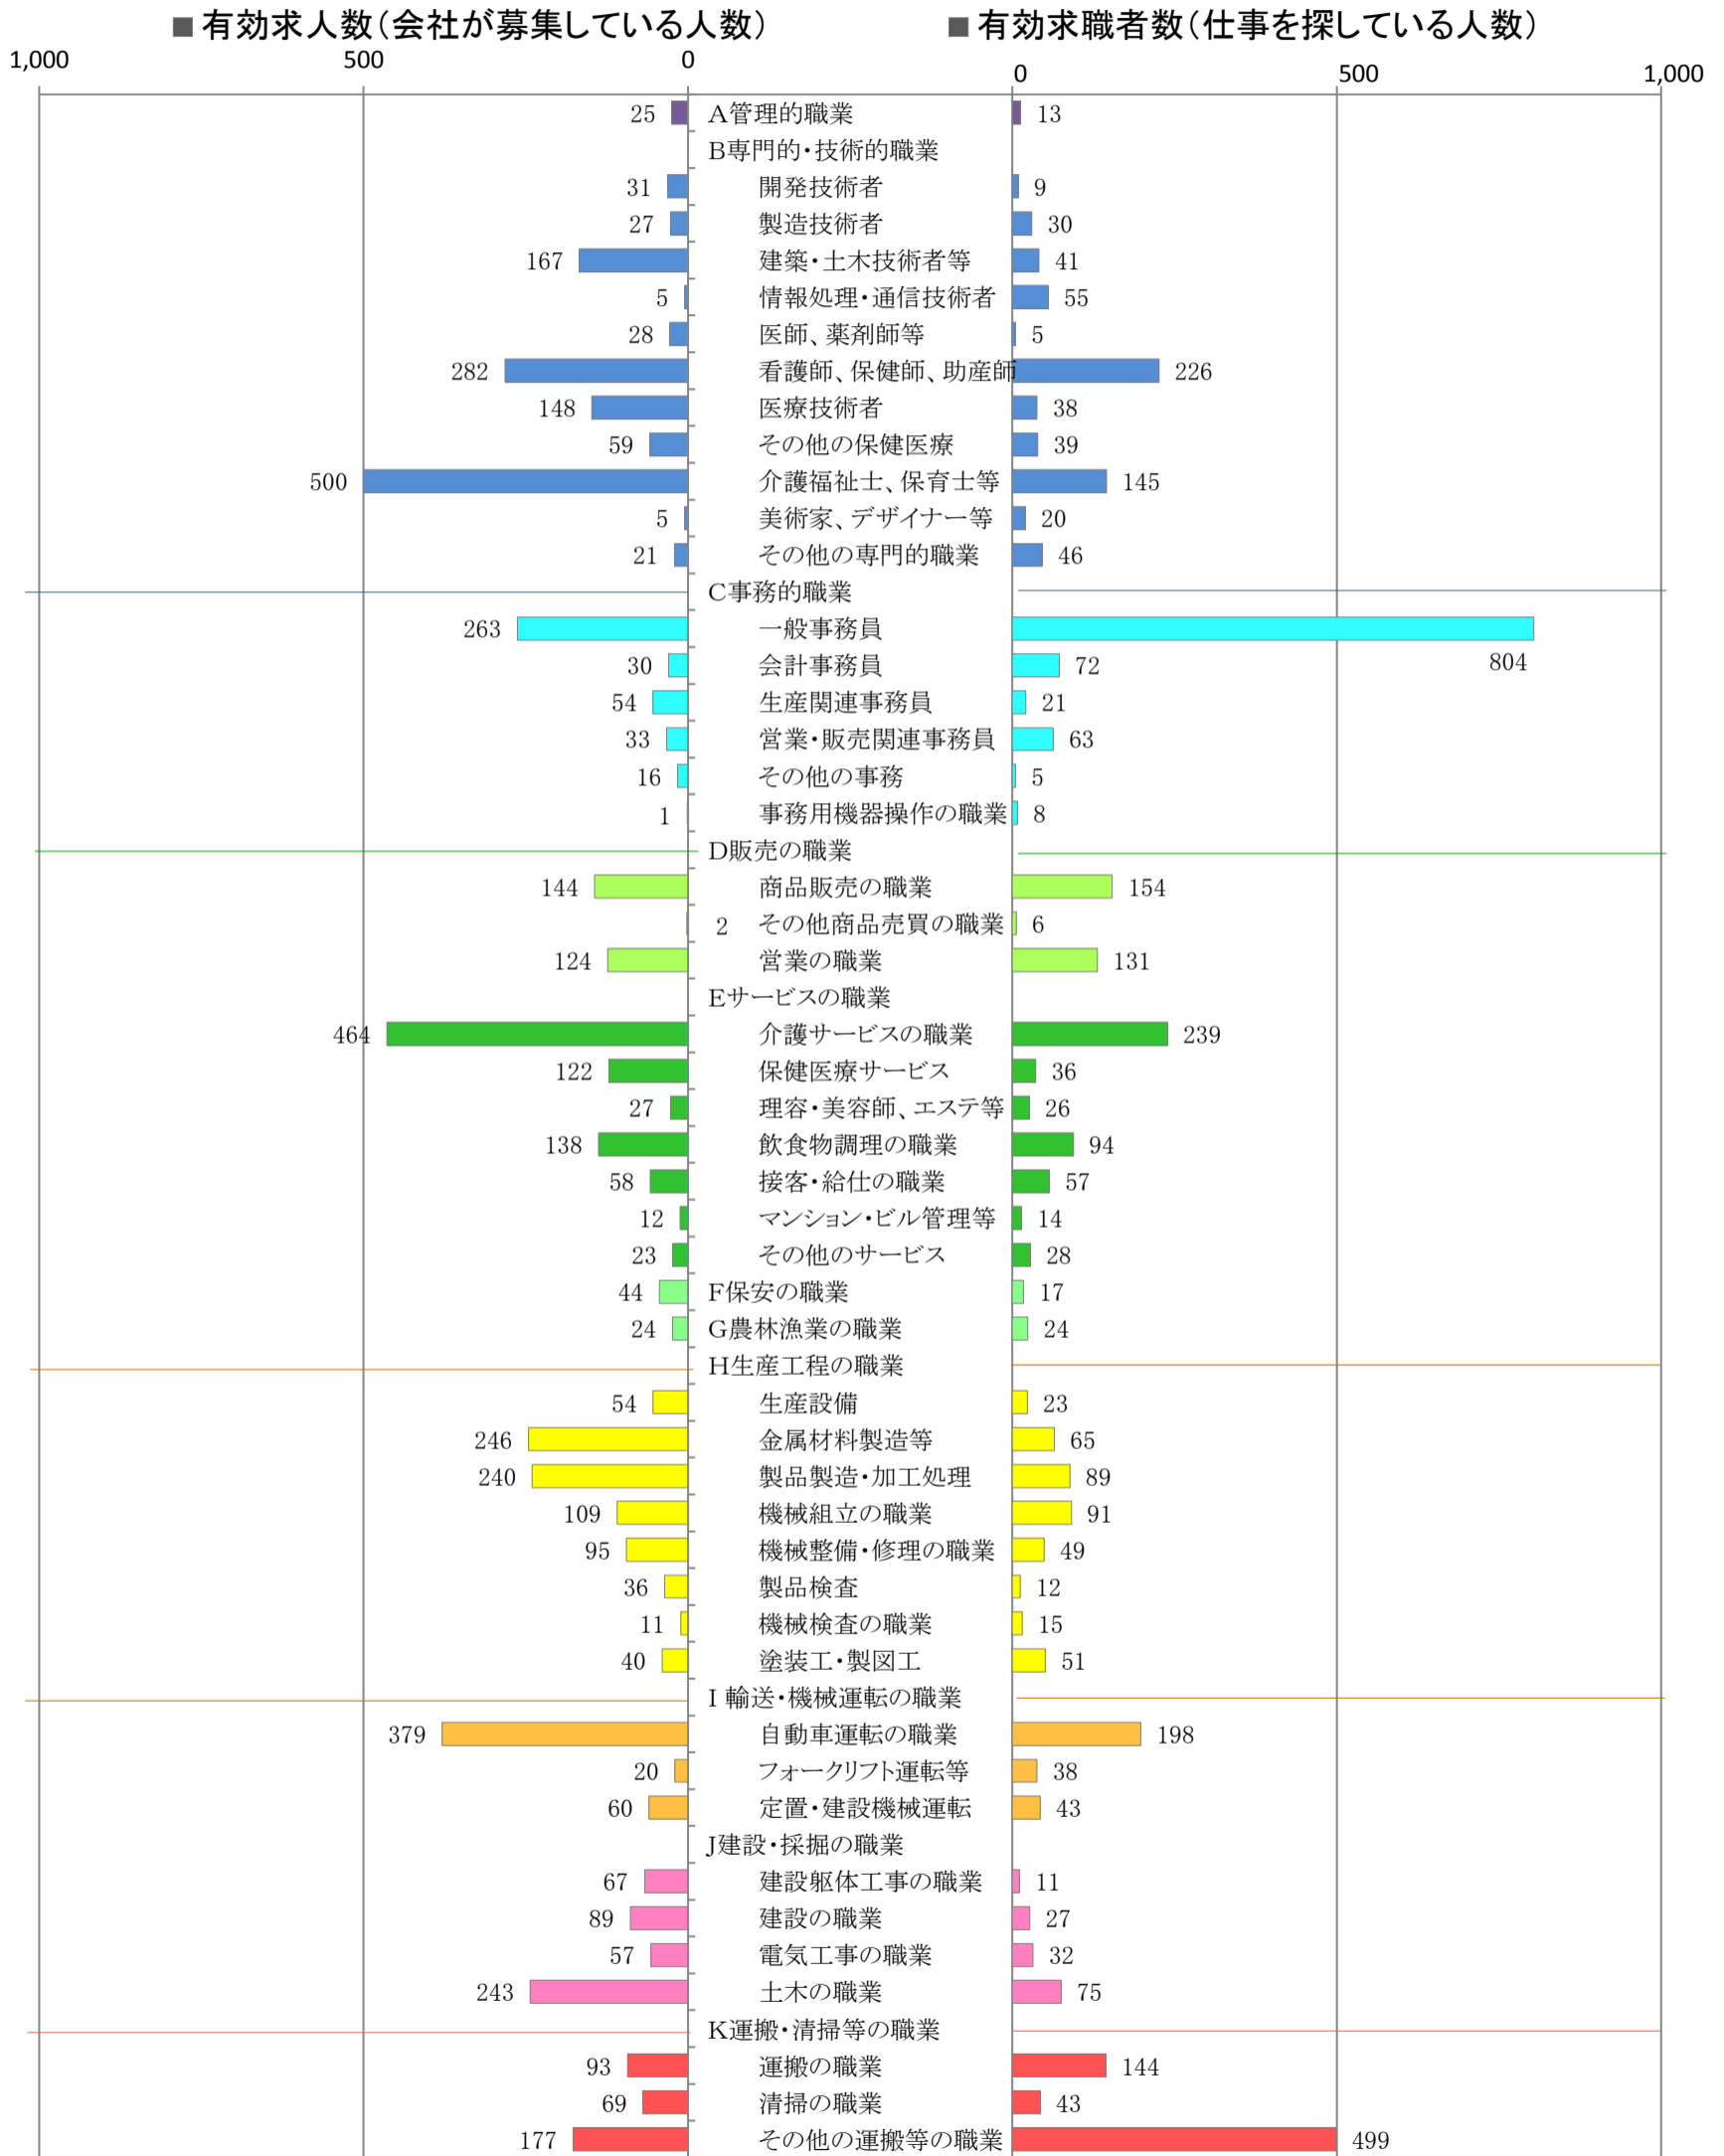

〈筑豊地域：バランスシート〉

令和元年7月

職業別：有効求人・求職状況(常用・フルタイム)

※1 ハローワーク飯塚、直方、田川の合計数

※2 福岡労働局ホームページ([https://site.mhlw.go.jp/fukuoka-roudoukyoku/jirei\\_toukei/kyujin\\_kyushoku/toukei/\\_120538.html](https://site.mhlw.go.jp/fukuoka-roudoukyoku/jirei_toukei/kyujin_kyushoku/toukei/_120538.html))でも公開しています。