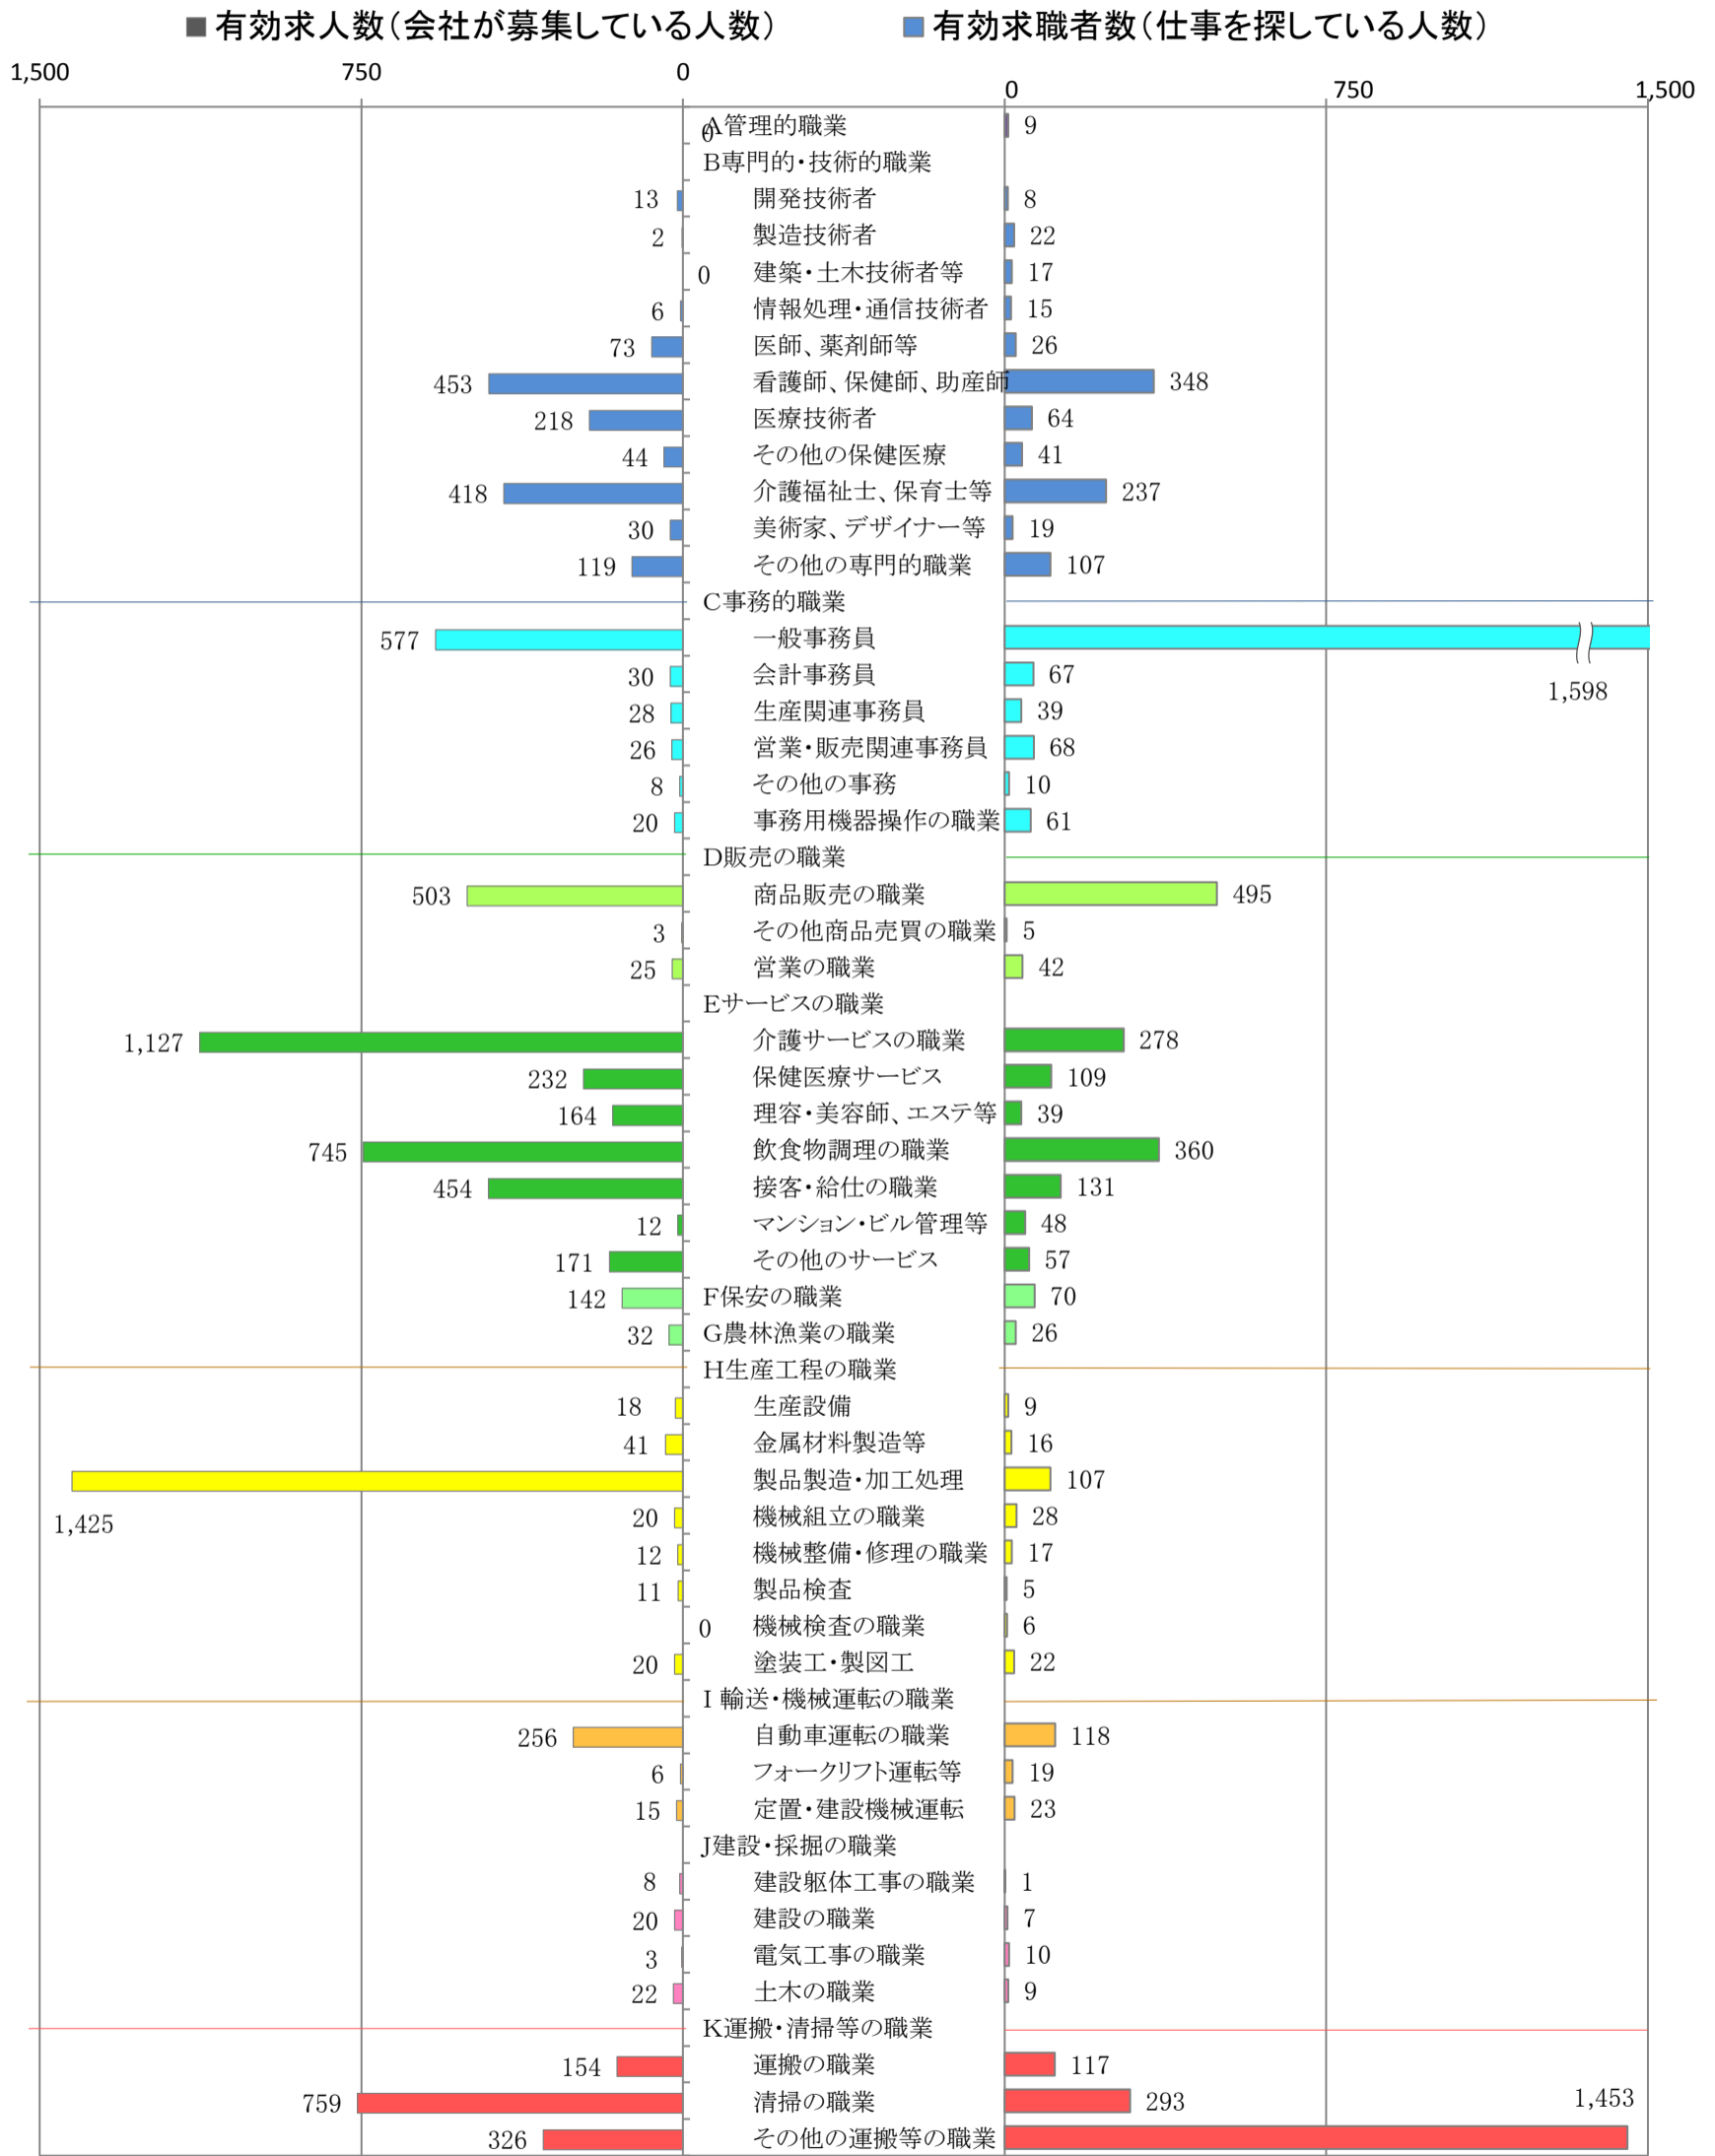

〈北九州地域：バランスシート〉
職業別：有効求人・求職状況(常用・パート)

令和元年7月

※1 ハローワーク小倉、八幡、行橋の合計数

※2 福岡労働局ホームページ(https://jsite.mhlw.go.jp/fukuoka-roudoukyoku/jirei_toukei/kyujin_kyushoku/toukei/_120538.html)でも公開しています。