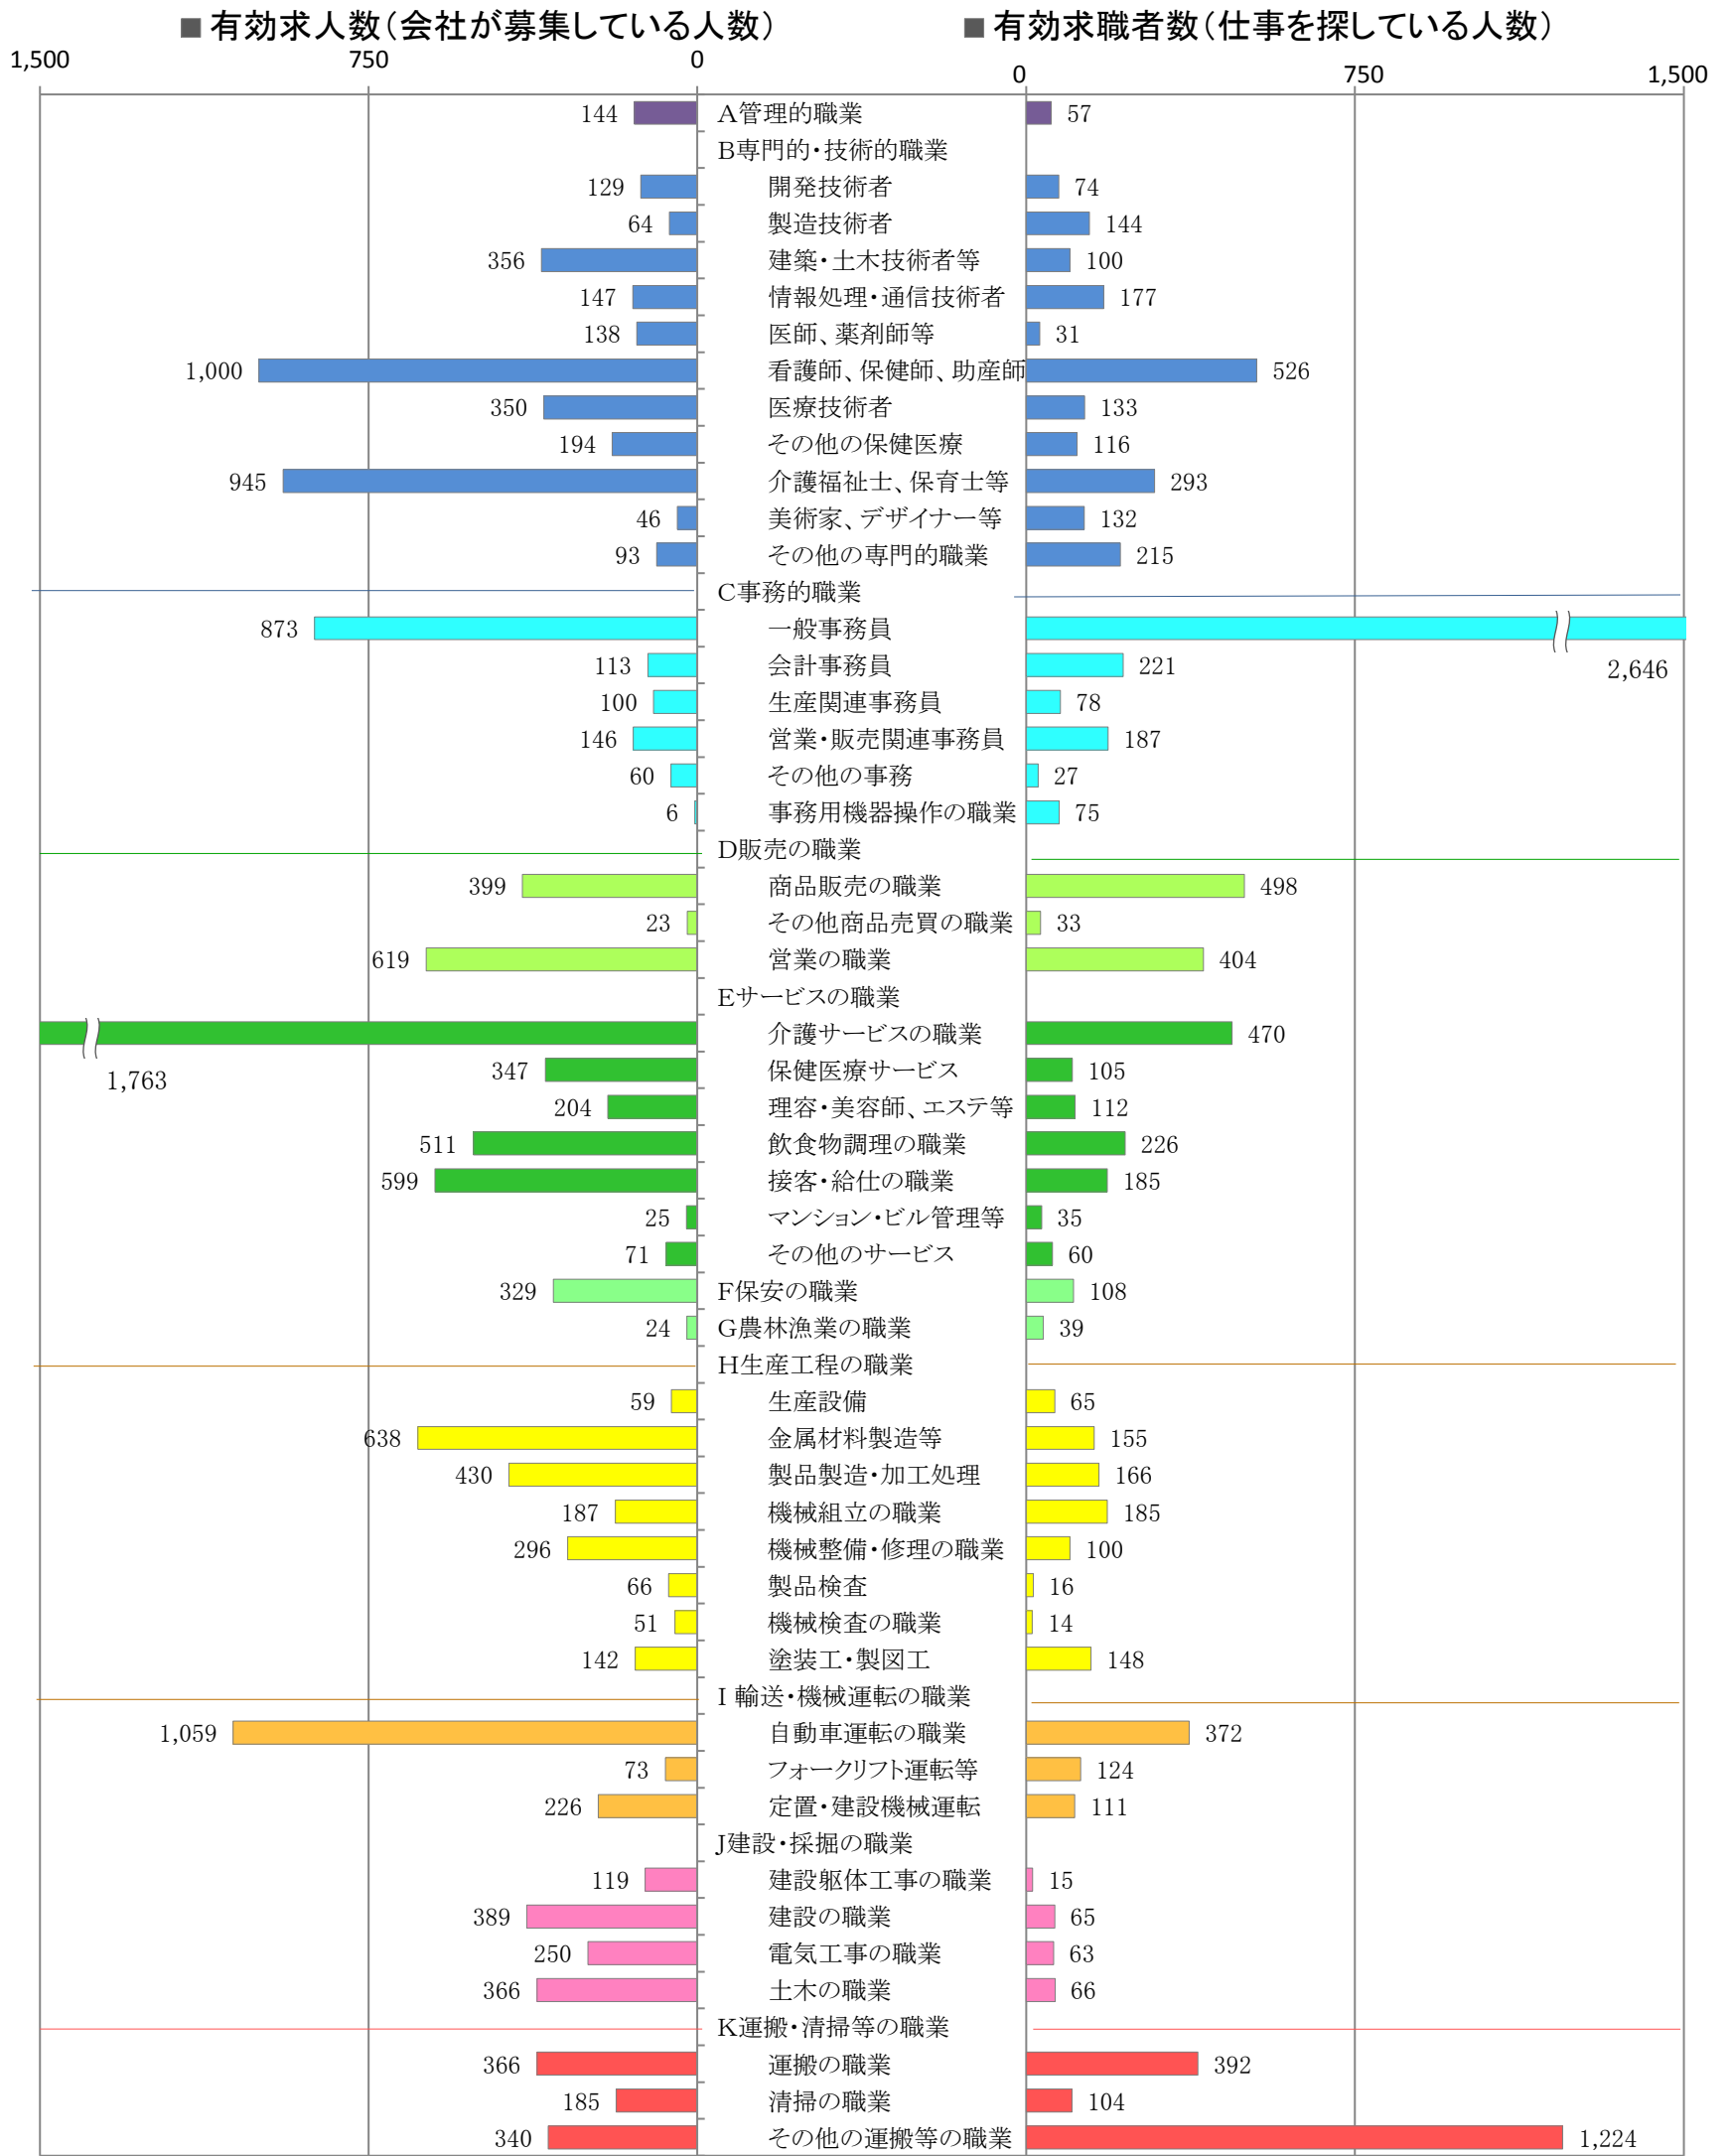

〈北九州地域：バランスシート〉

令和元年7月

職業別：有効求人・求職状況(常用・フルタイム)

※1 ハローワーク小倉、八幡、行橋の合計数

※2 福岡労働局ホームページ(https://jsite.mhlw.go.jp/fukuoka-roudoukyoku/jirei_toukei/kyujin_kyushoku/toukei/_120538.html)でも公開しています。