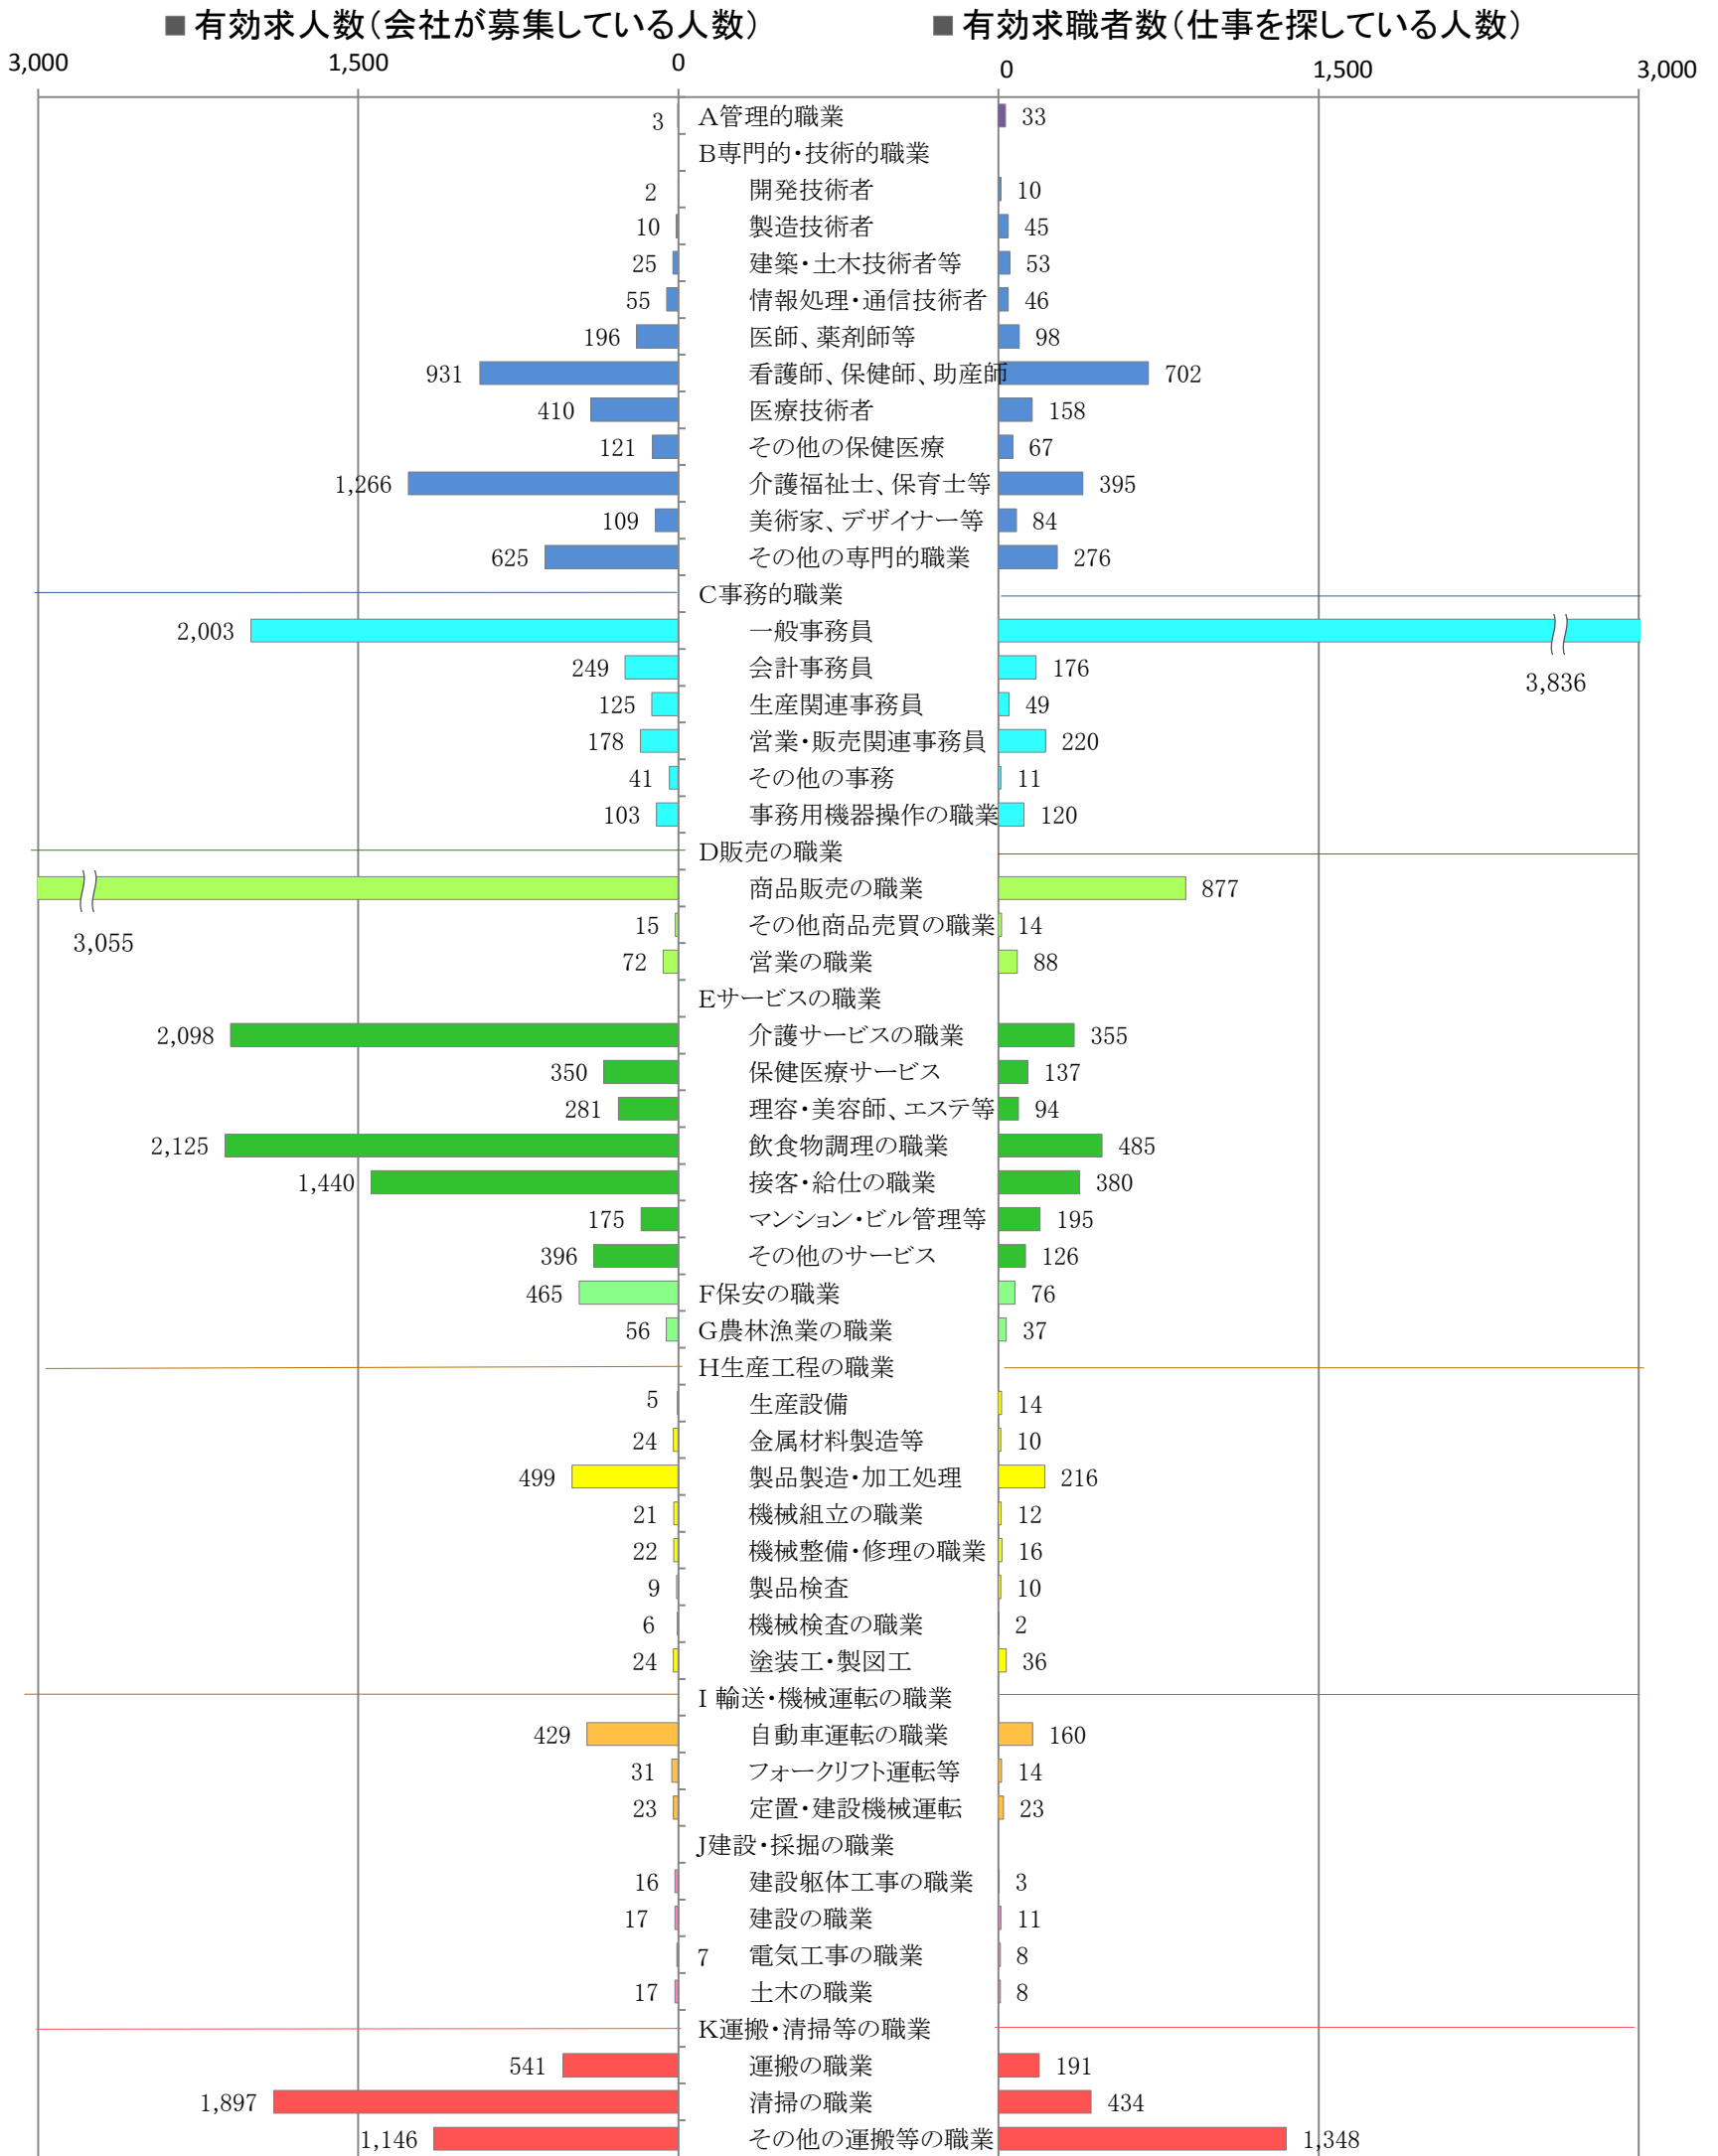

〈福岡地域：バランスシート〉

職業別：有効求人・求職状況(常用・パート)

※1 ハローワーク福岡中央、福岡東、福岡南、福岡西の合計数

※2 福岡労働局ホームページ(https://jsite.mhlw.go.jp/fukuoka-roudoukyoku/jirei_toukei/kyujin_kyushoku/toukei/_120538.html)でも公開しています。