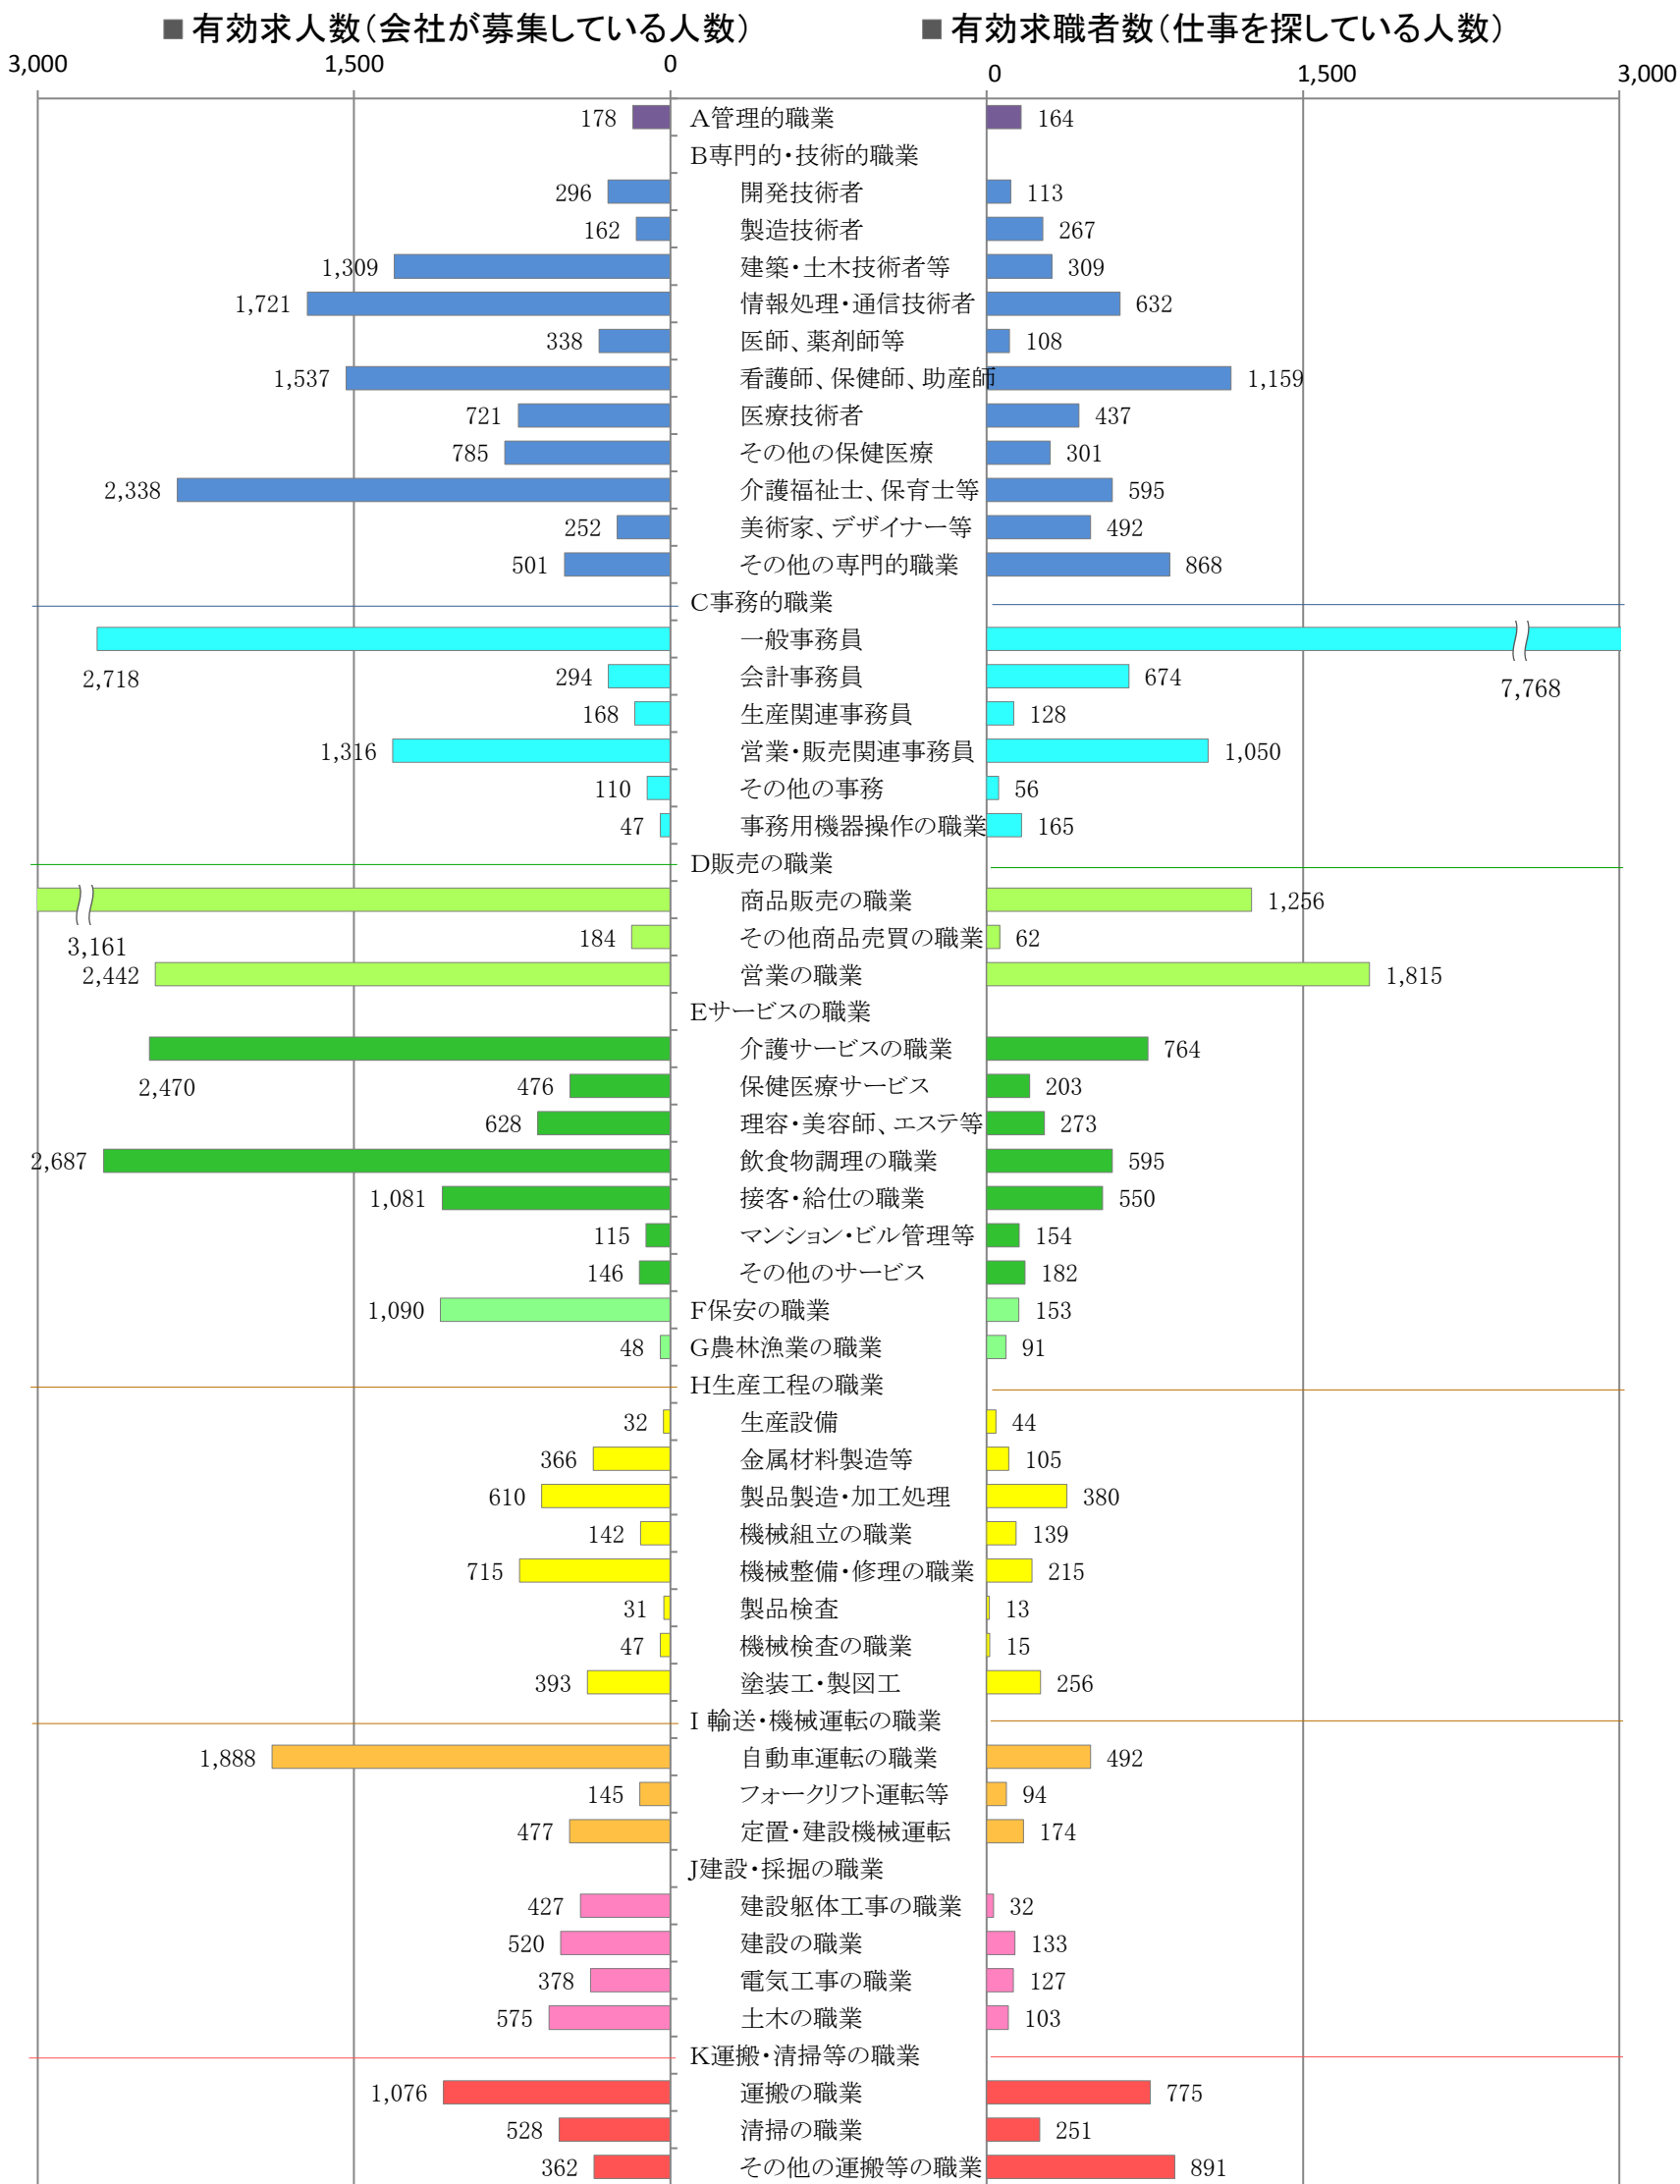

〈福岡地域：バランスシート〉

令和元年7月

職業別：有効求人・求職状況（常用・フルタイム）

※1 ハローワーク福岡中央、福岡東、福岡南、福岡西の合計数

※2 福岡労働局ホームページ(https://jsite.mhlw.go.jp/fukuoka-roudoukyoku/jirei_toukei/kyujin_kyushoku/toukei/_120538.html)でも公開しています。