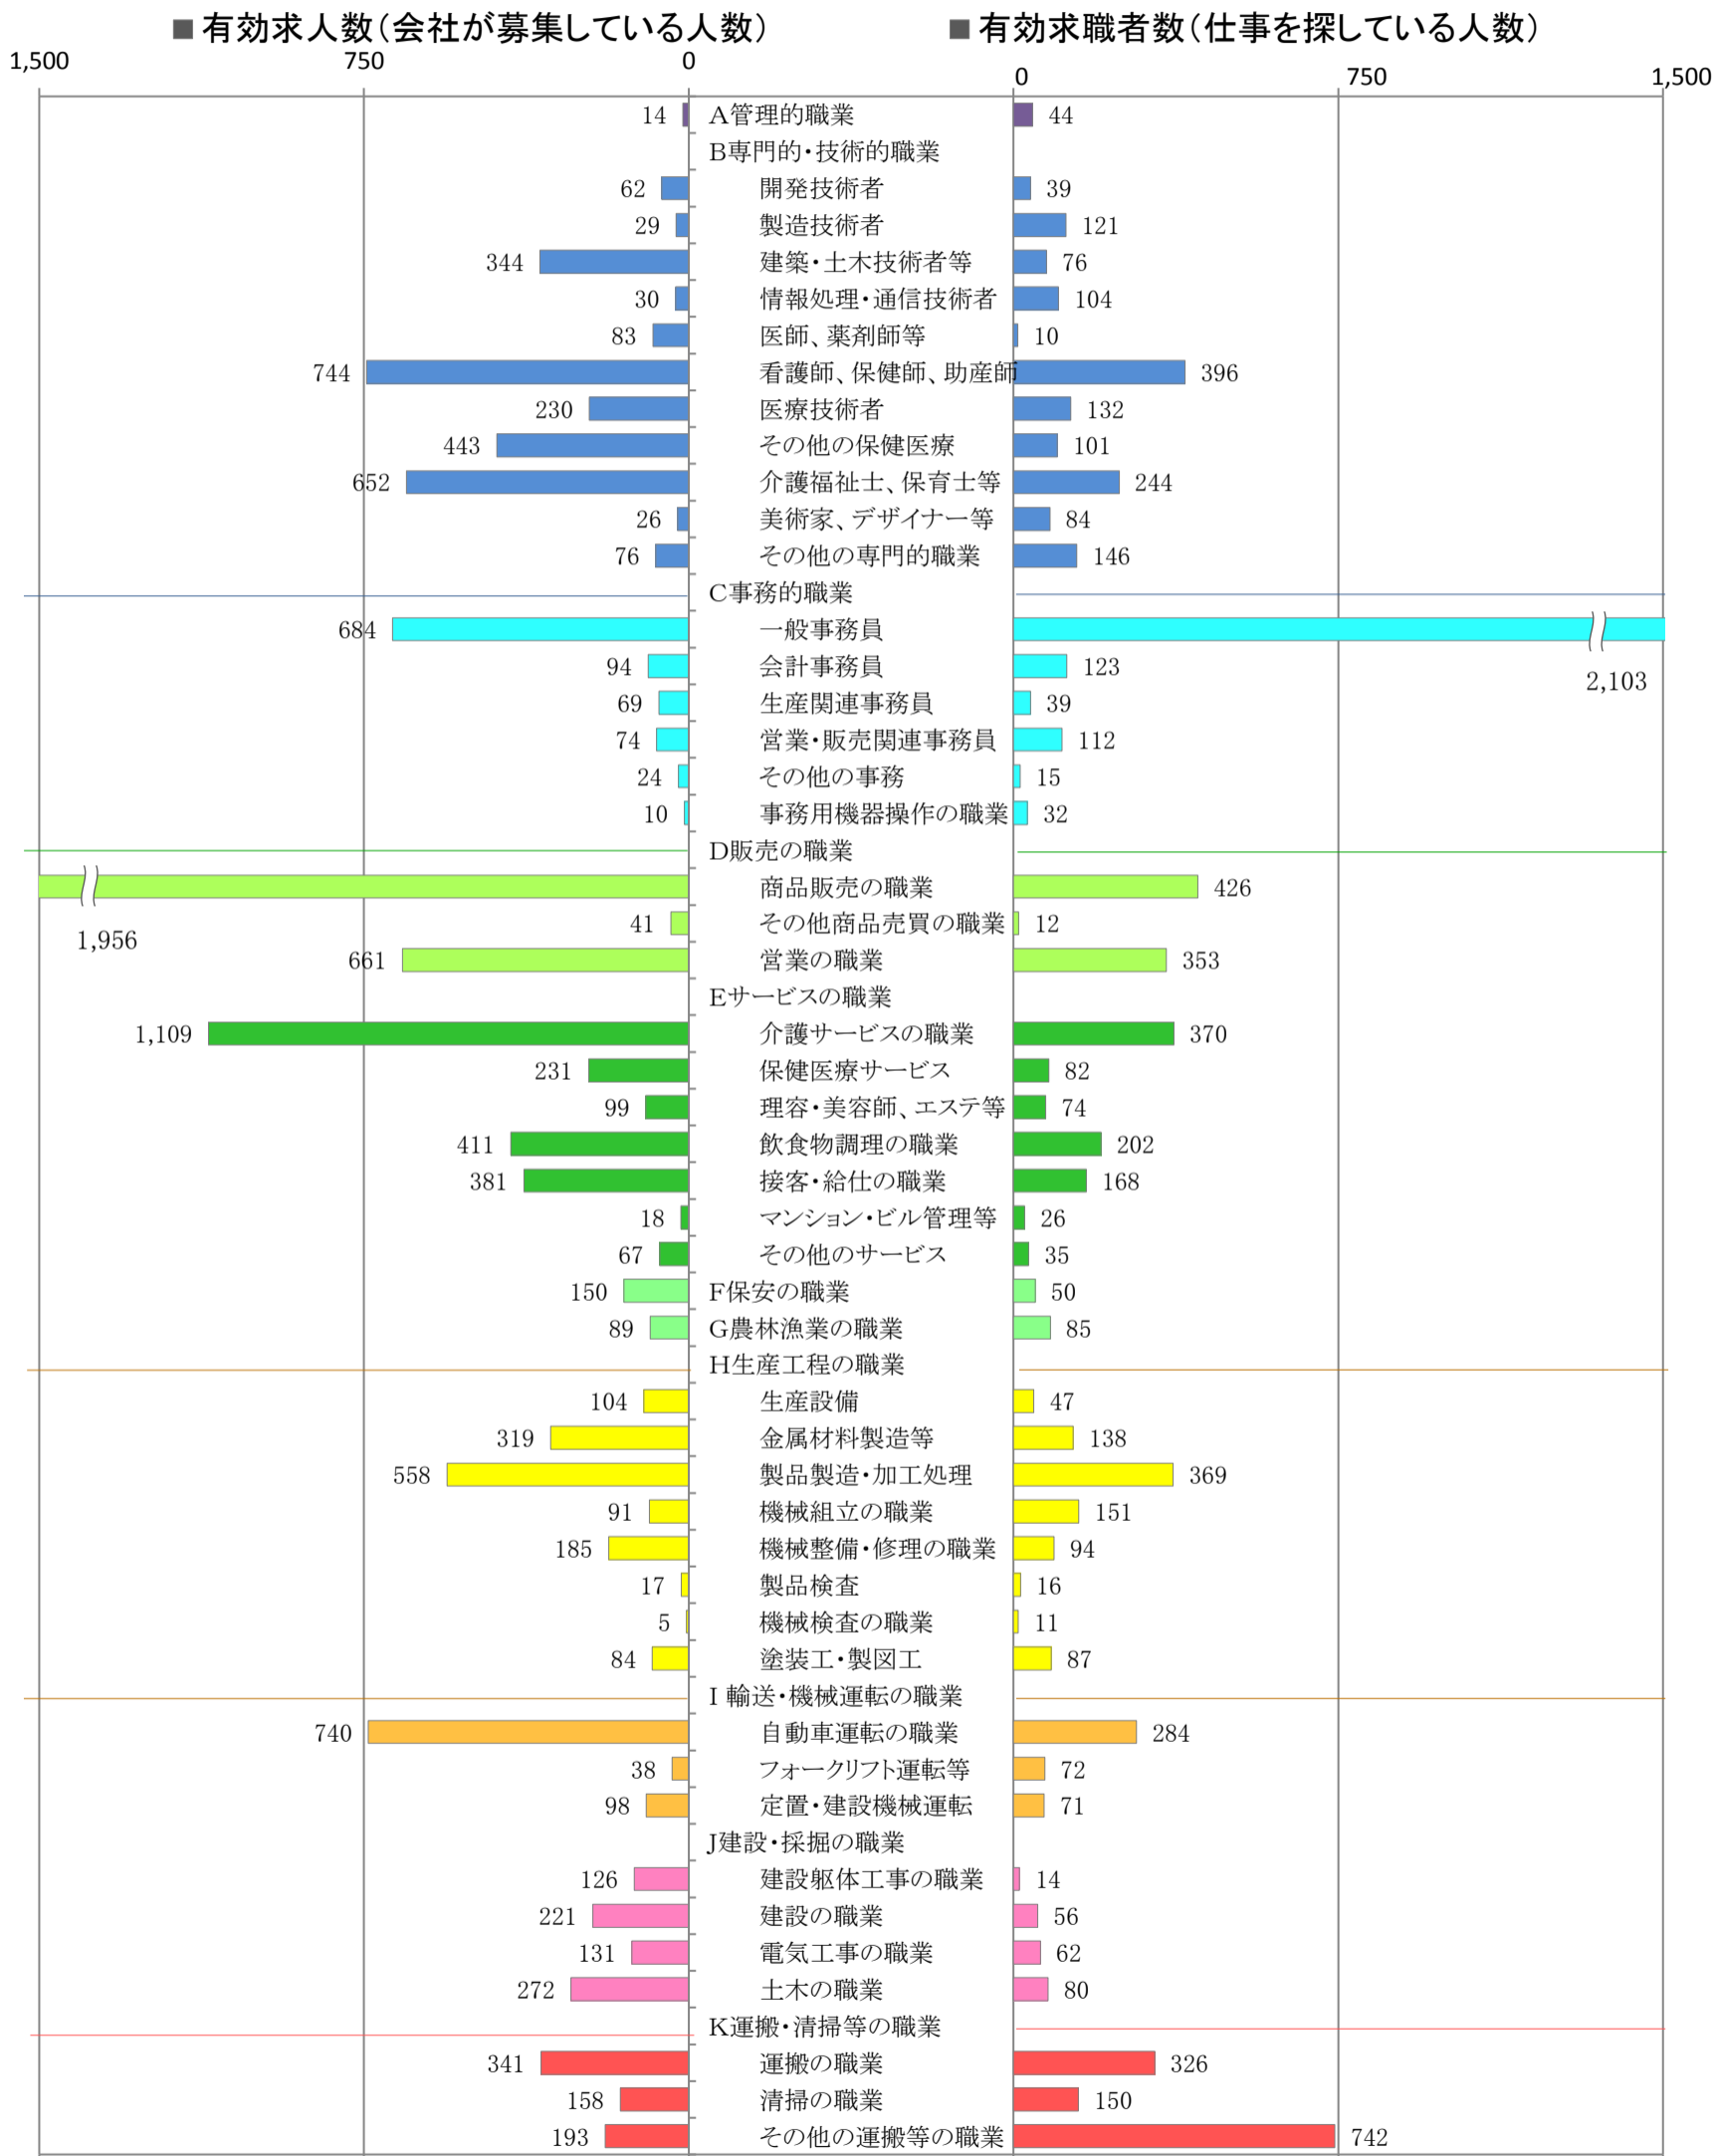

〈南部地域：バランスシート〉

職業別：有効求人・求職状況（常用・フルタイム）

※1 ハローワーク大牟田、久留米、八女、朝倉の合計数

※2 福岡労働局ホームページ(https://site.mhlw.go.jp/fukuoka-roudoukyoku/jirei_toukei/kyujin_kyushoku/toukei/_120538.html)でも公開しています。