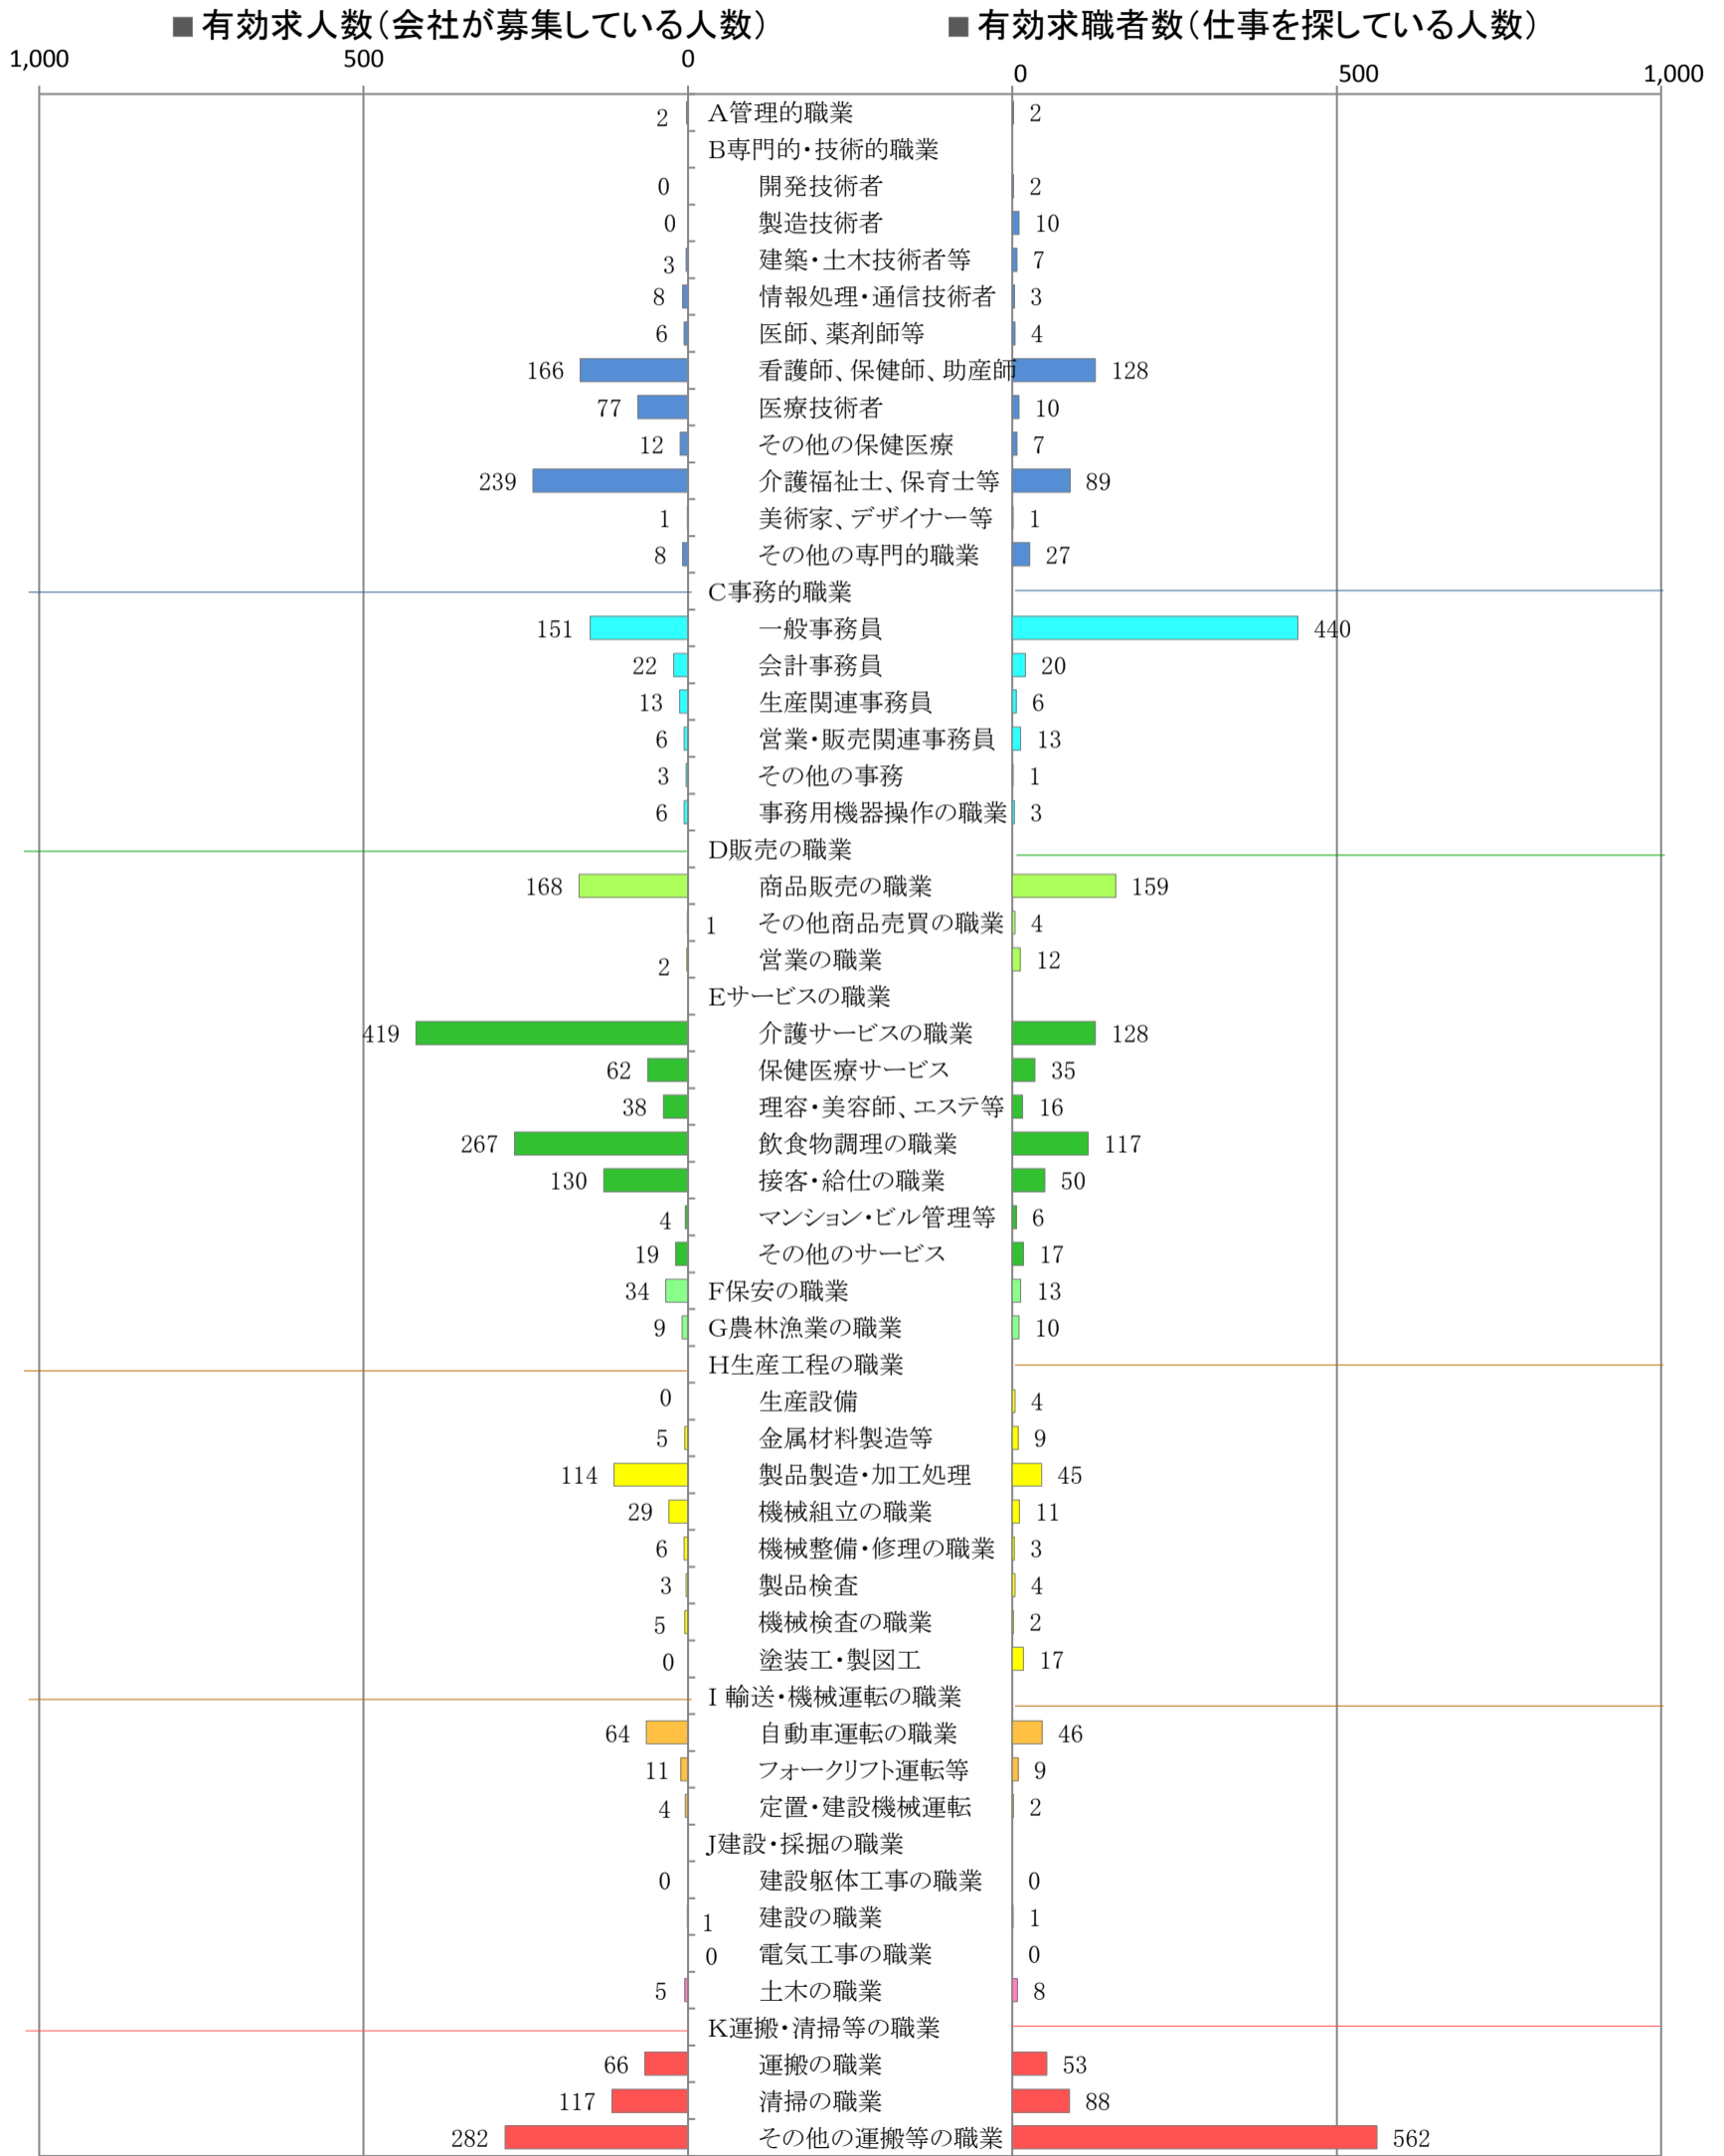

〈筑豊地域：バランスシート〉  
職業別：有効求人・求職状況(常用・パート)

令和元年6月

※1 ハローワーク飯塚、直方、田川の合計数

※2 福岡労働局ホームページ([https://jsite.mhlw.go.jp/fukuoka-roudoukyoku/jirei\\_toukei/kyujin\\_kyushoku/toukei/\\_120538.html](https://jsite.mhlw.go.jp/fukuoka-roudoukyoku/jirei_toukei/kyujin_kyushoku/toukei/_120538.html))でも公開しています。