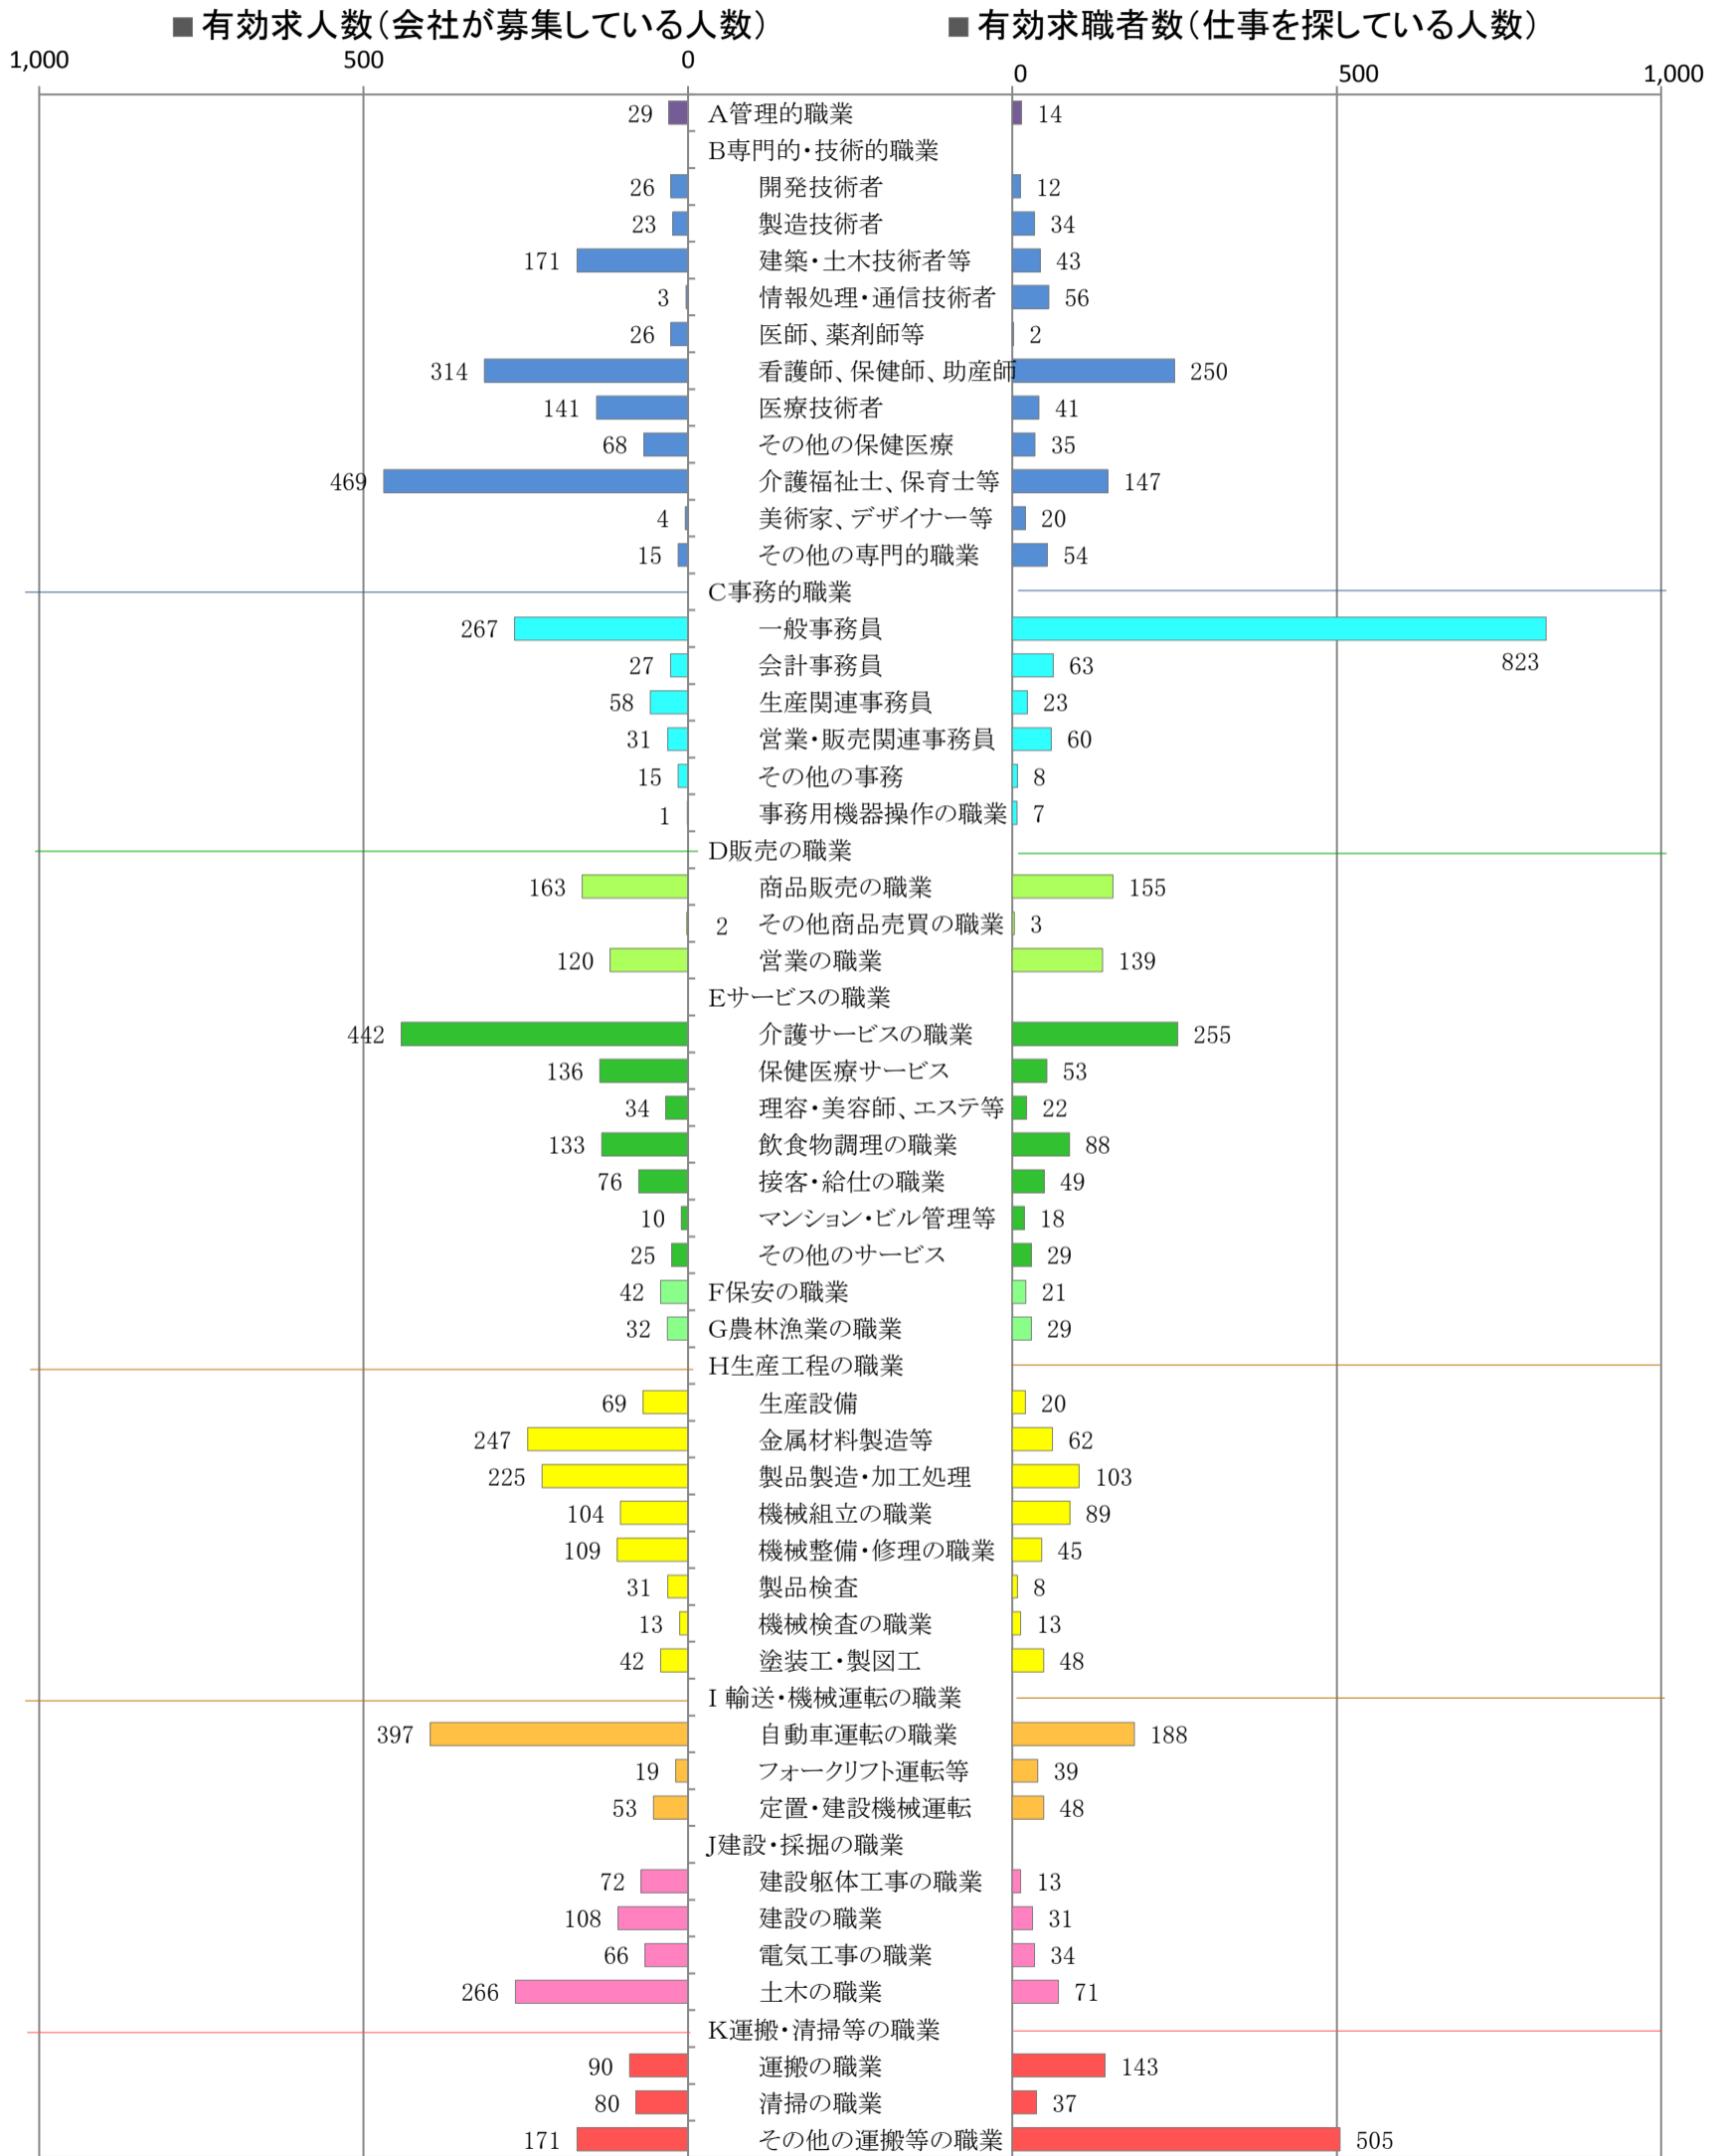

〈筑豊地域：バランスシート〉

令和元年6月

職業別：有効求人・求職状況(常用・フルタイム)

※1 ハローワーク飯塚、直方、田川の合計数

※2 福岡労働局ホームページ(https://site.mhlw.go.jp/fukuoka-roudoukyoku/jirei_toukei/kyujin_kyushoku/toukei/_120538.html)でも公開しています。