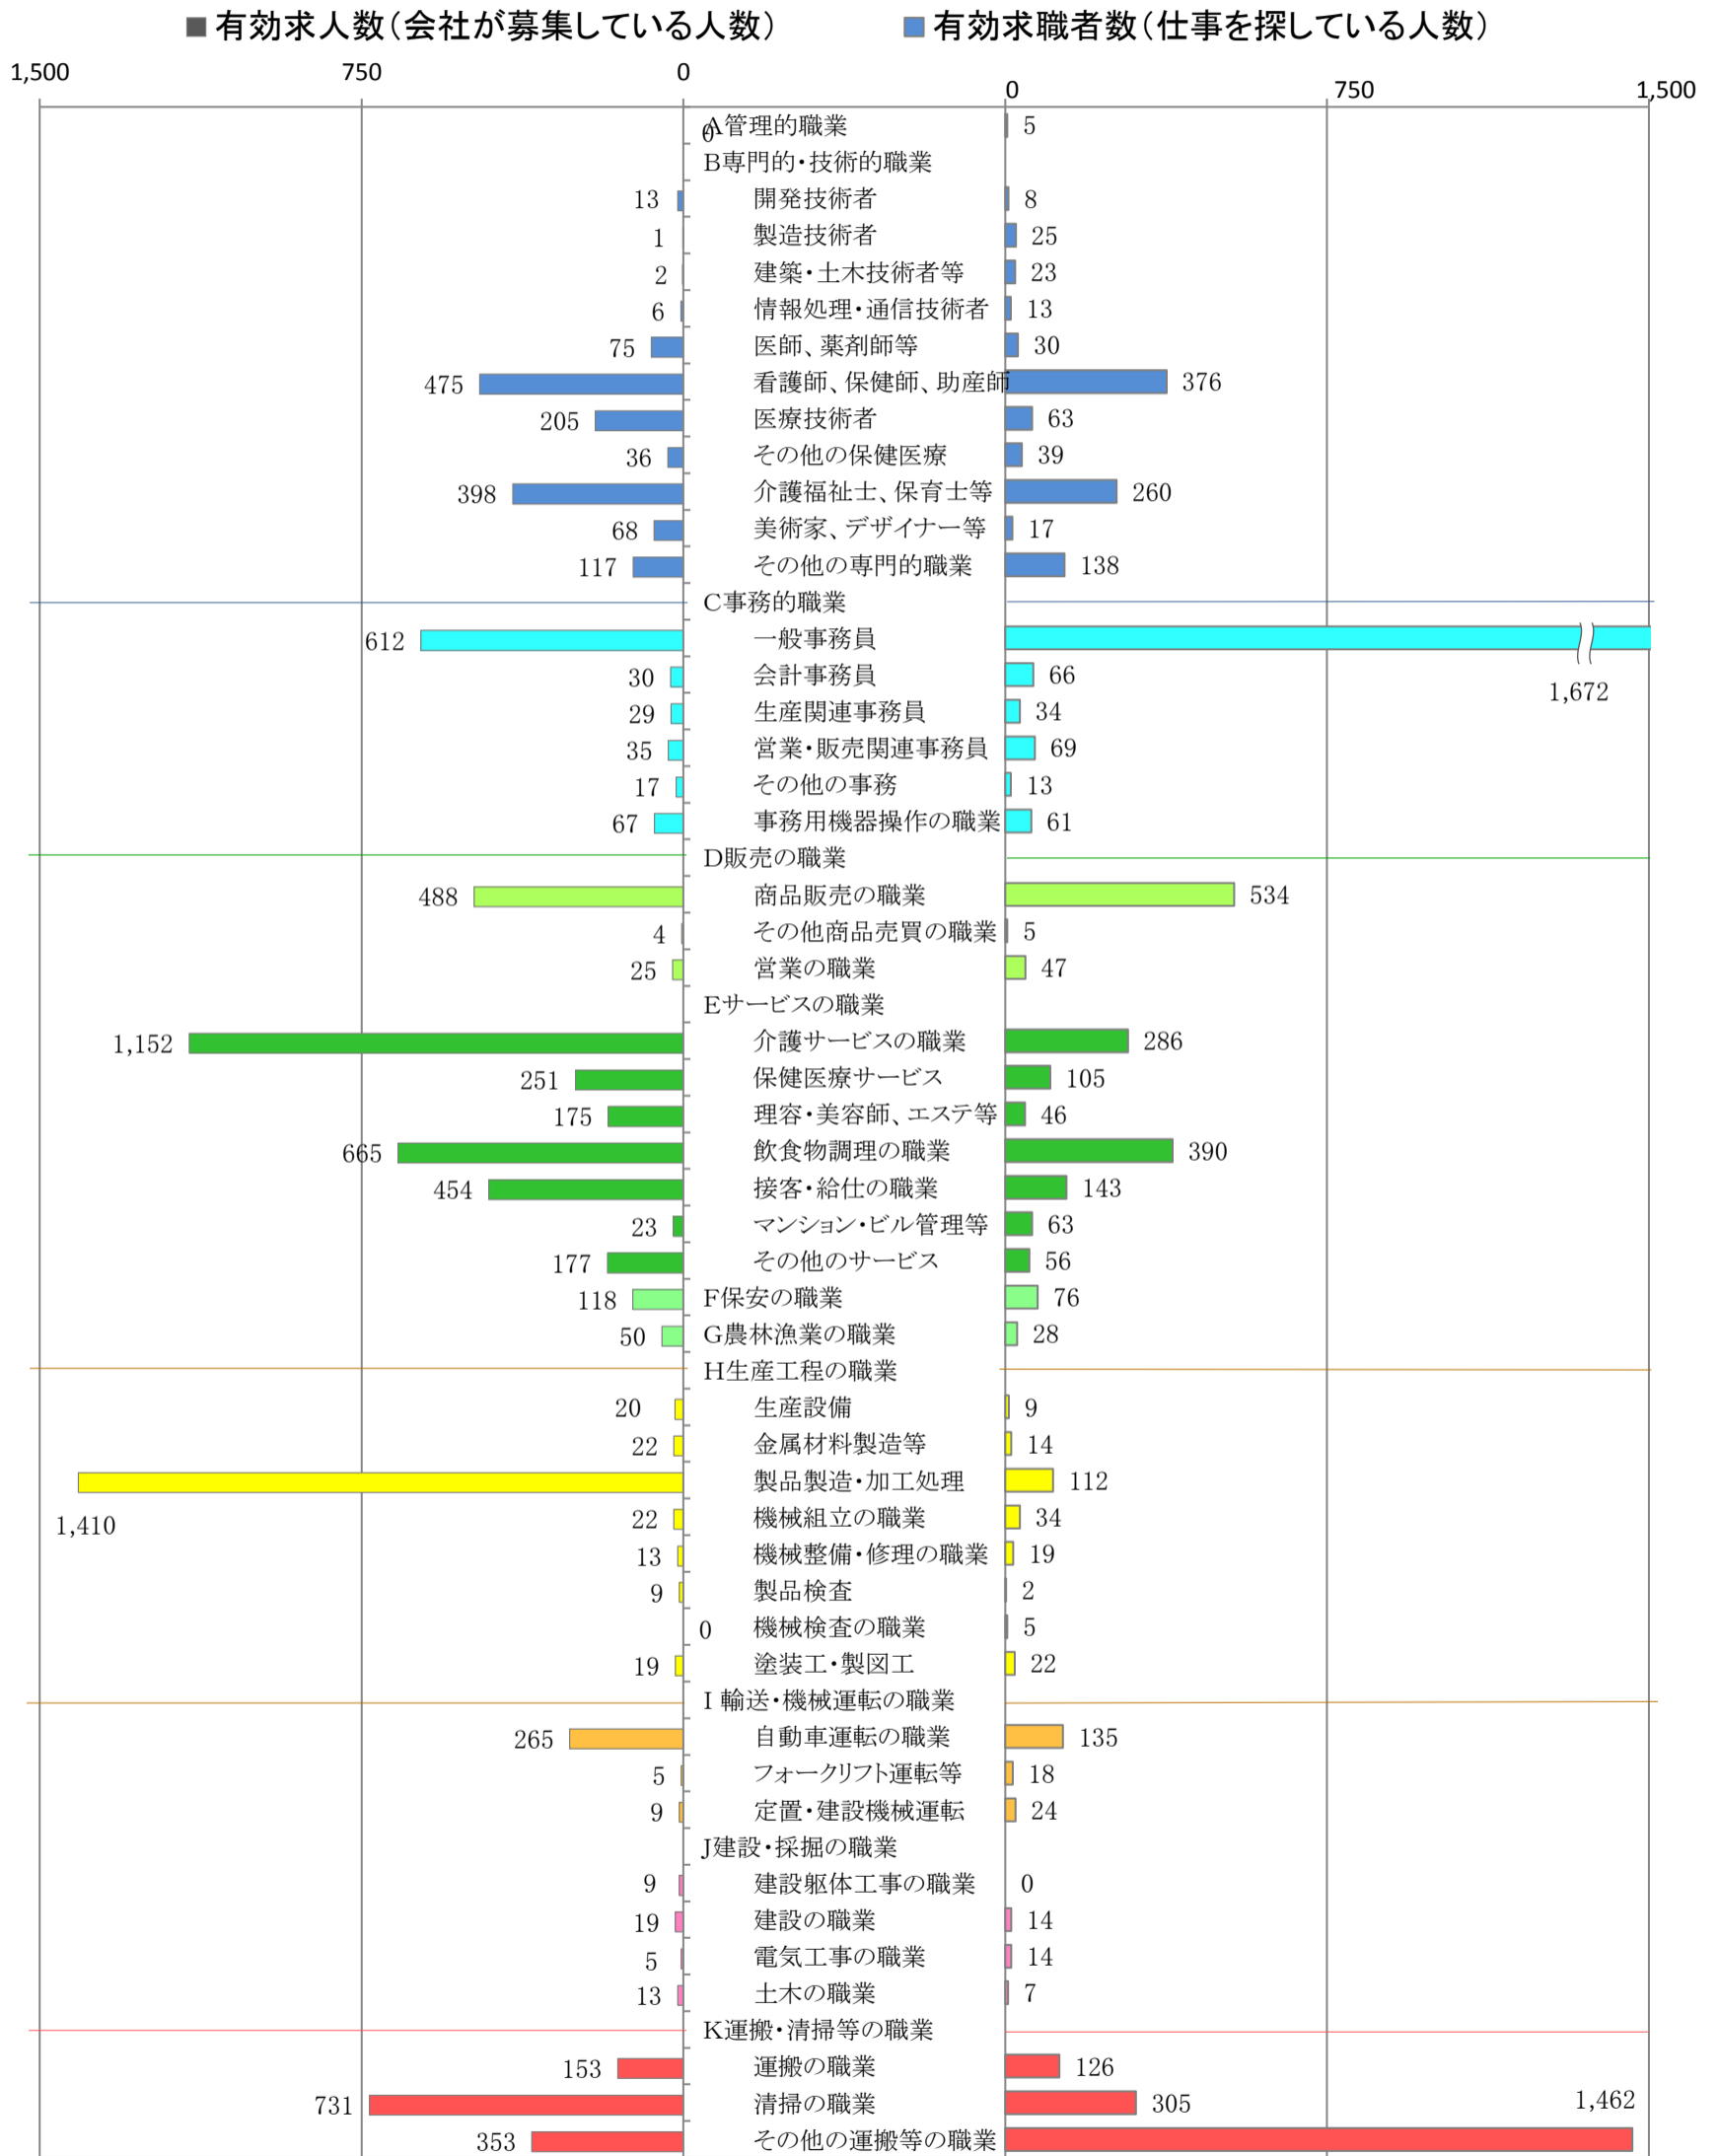

〈北九州地域：バランスシート〉
職業別：有効求人・求職状況(常用・パート)

令和元年6月

※1 ハローワーク小倉、八幡、行橋の合計数

※2 福岡労働局ホームページ(https://jsite.mhlw.go.jp/fukuoka-roudoukyoku/jirei_toukei/kyujin_kyushoku/toukei/_120538.html)でも公開しています。