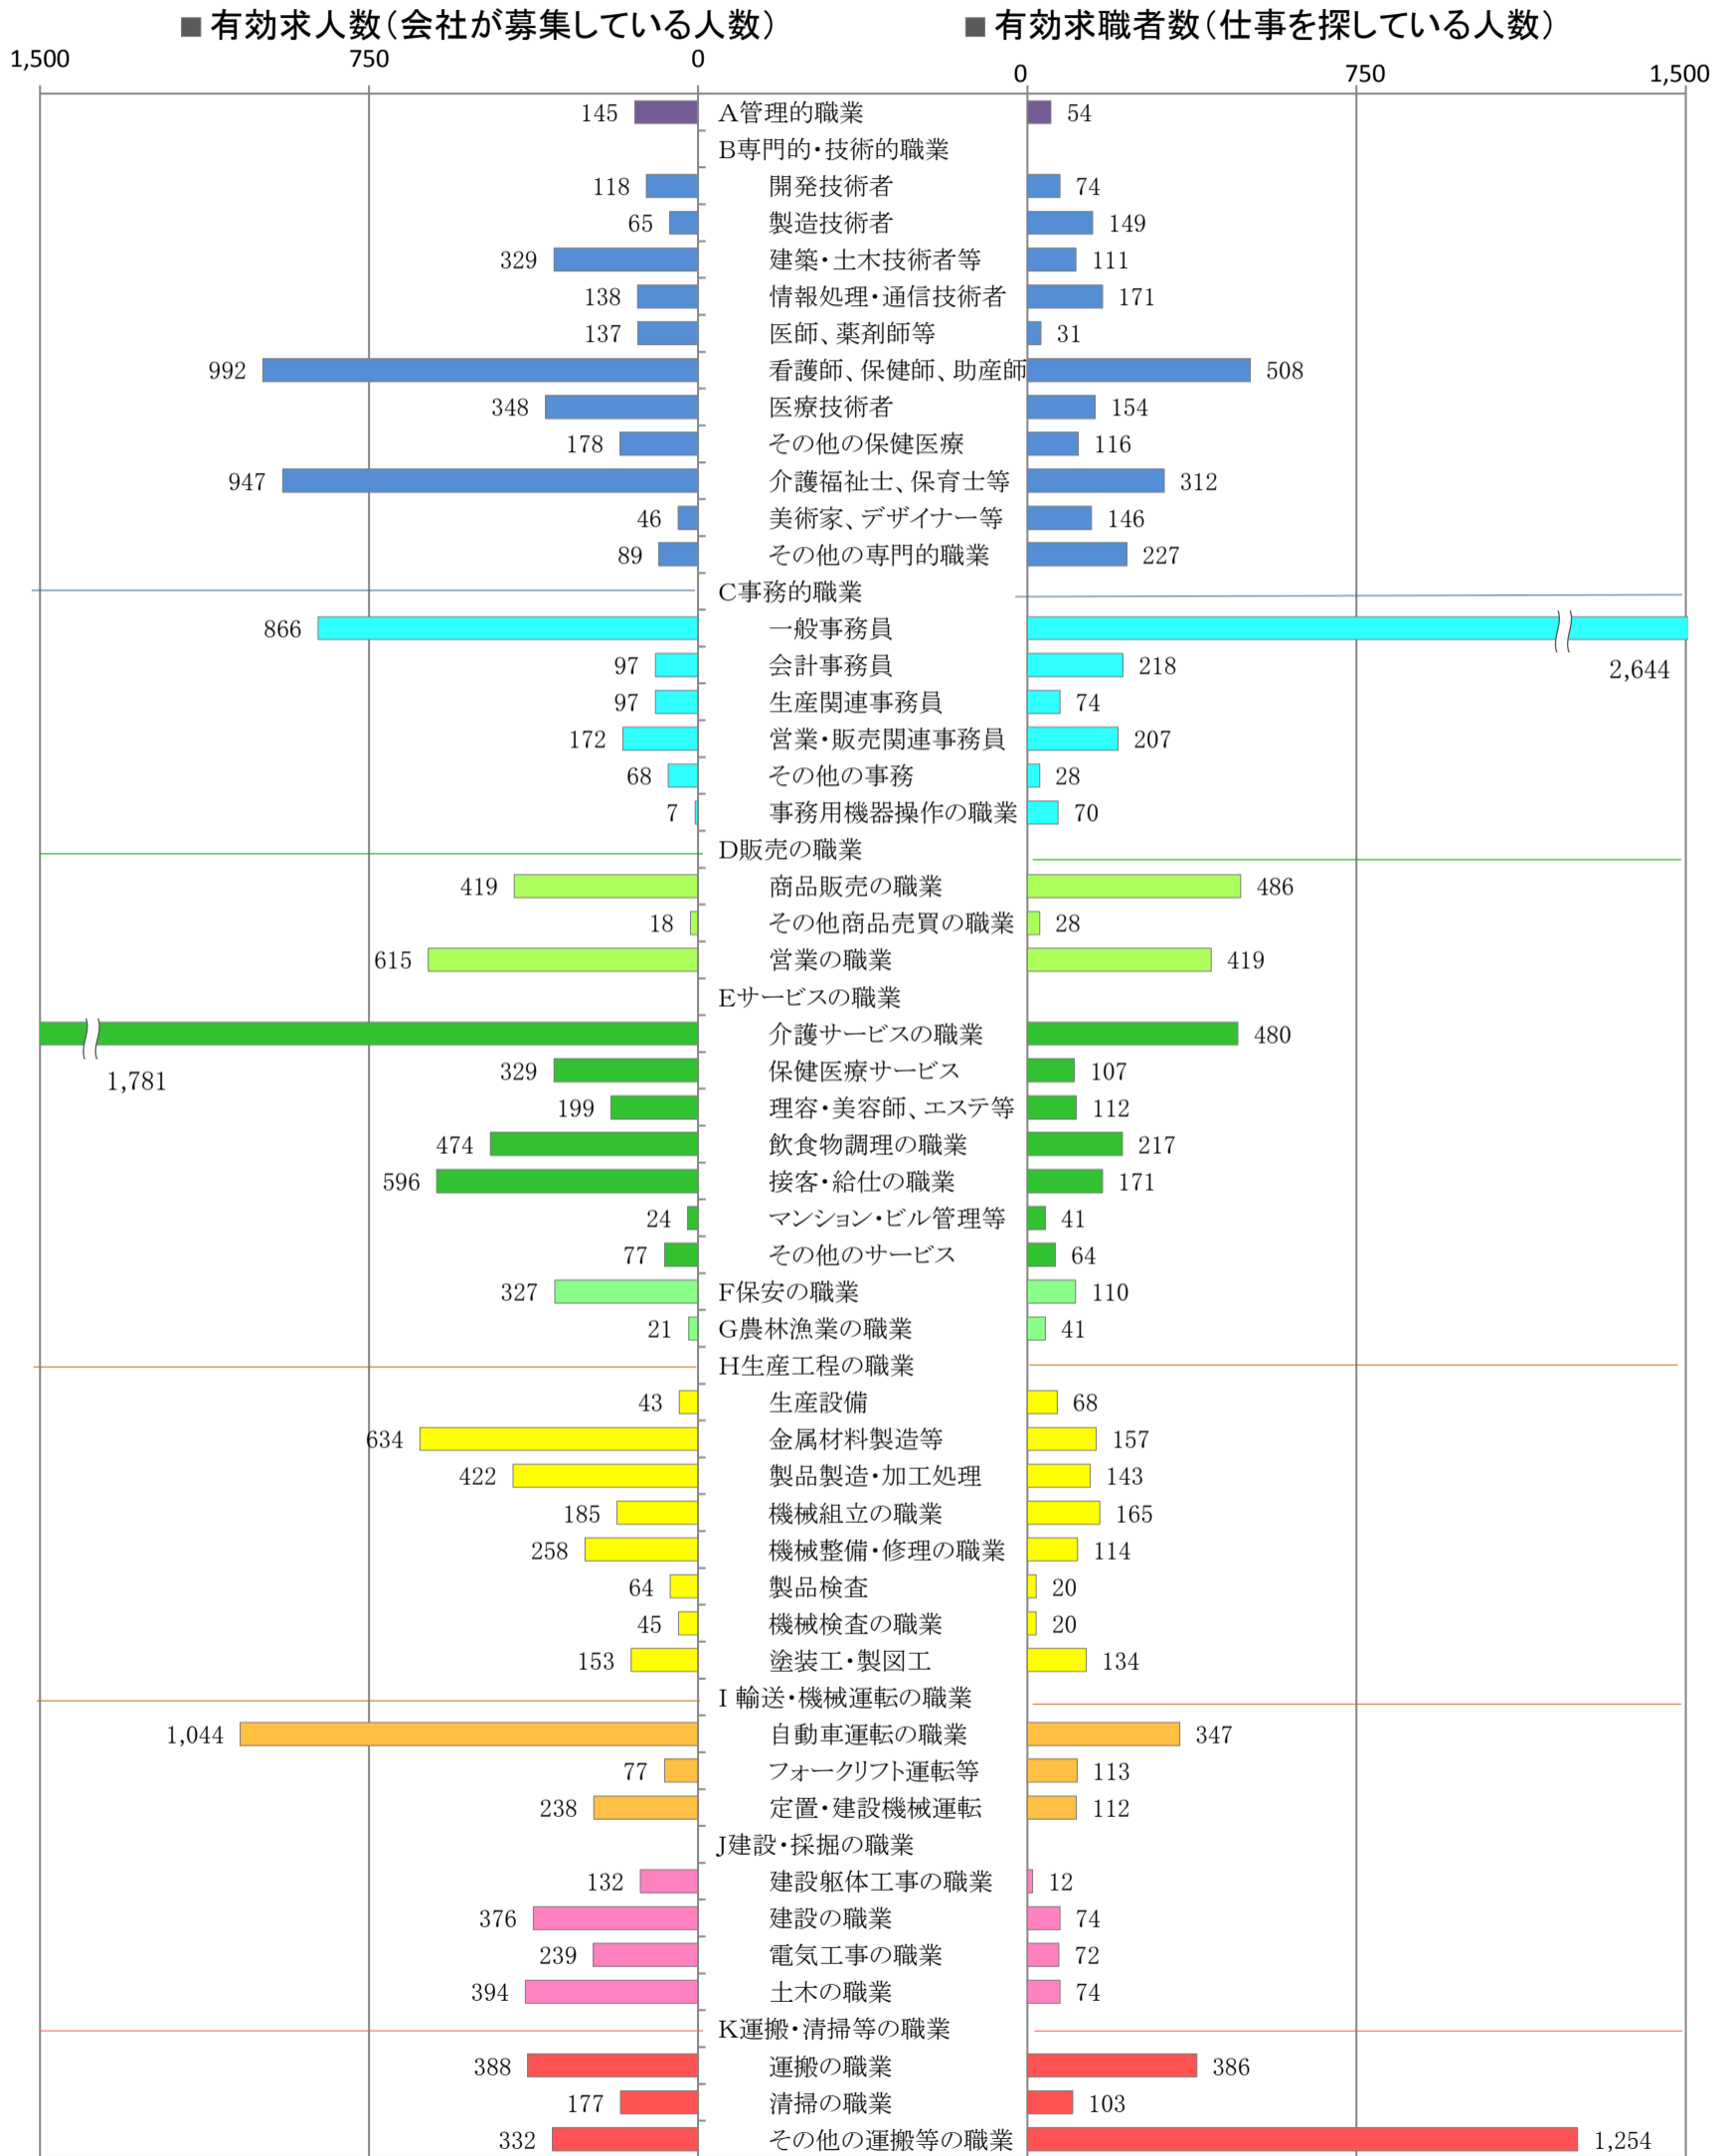

〈北九州地域：バランスシート〉

令和元年6月

職業別：有効求人・求職状況(常用・フルタイム)

※1 ハローワーク小倉、八幡、行橋の合計数

※2 福岡労働局ホームページ(https://jsite.mhlw.go.jp/fukuoka-roudoukyoku/jirei_toukei/kyujin_kyushoku/toukei/_120538.html)でも公開しています。