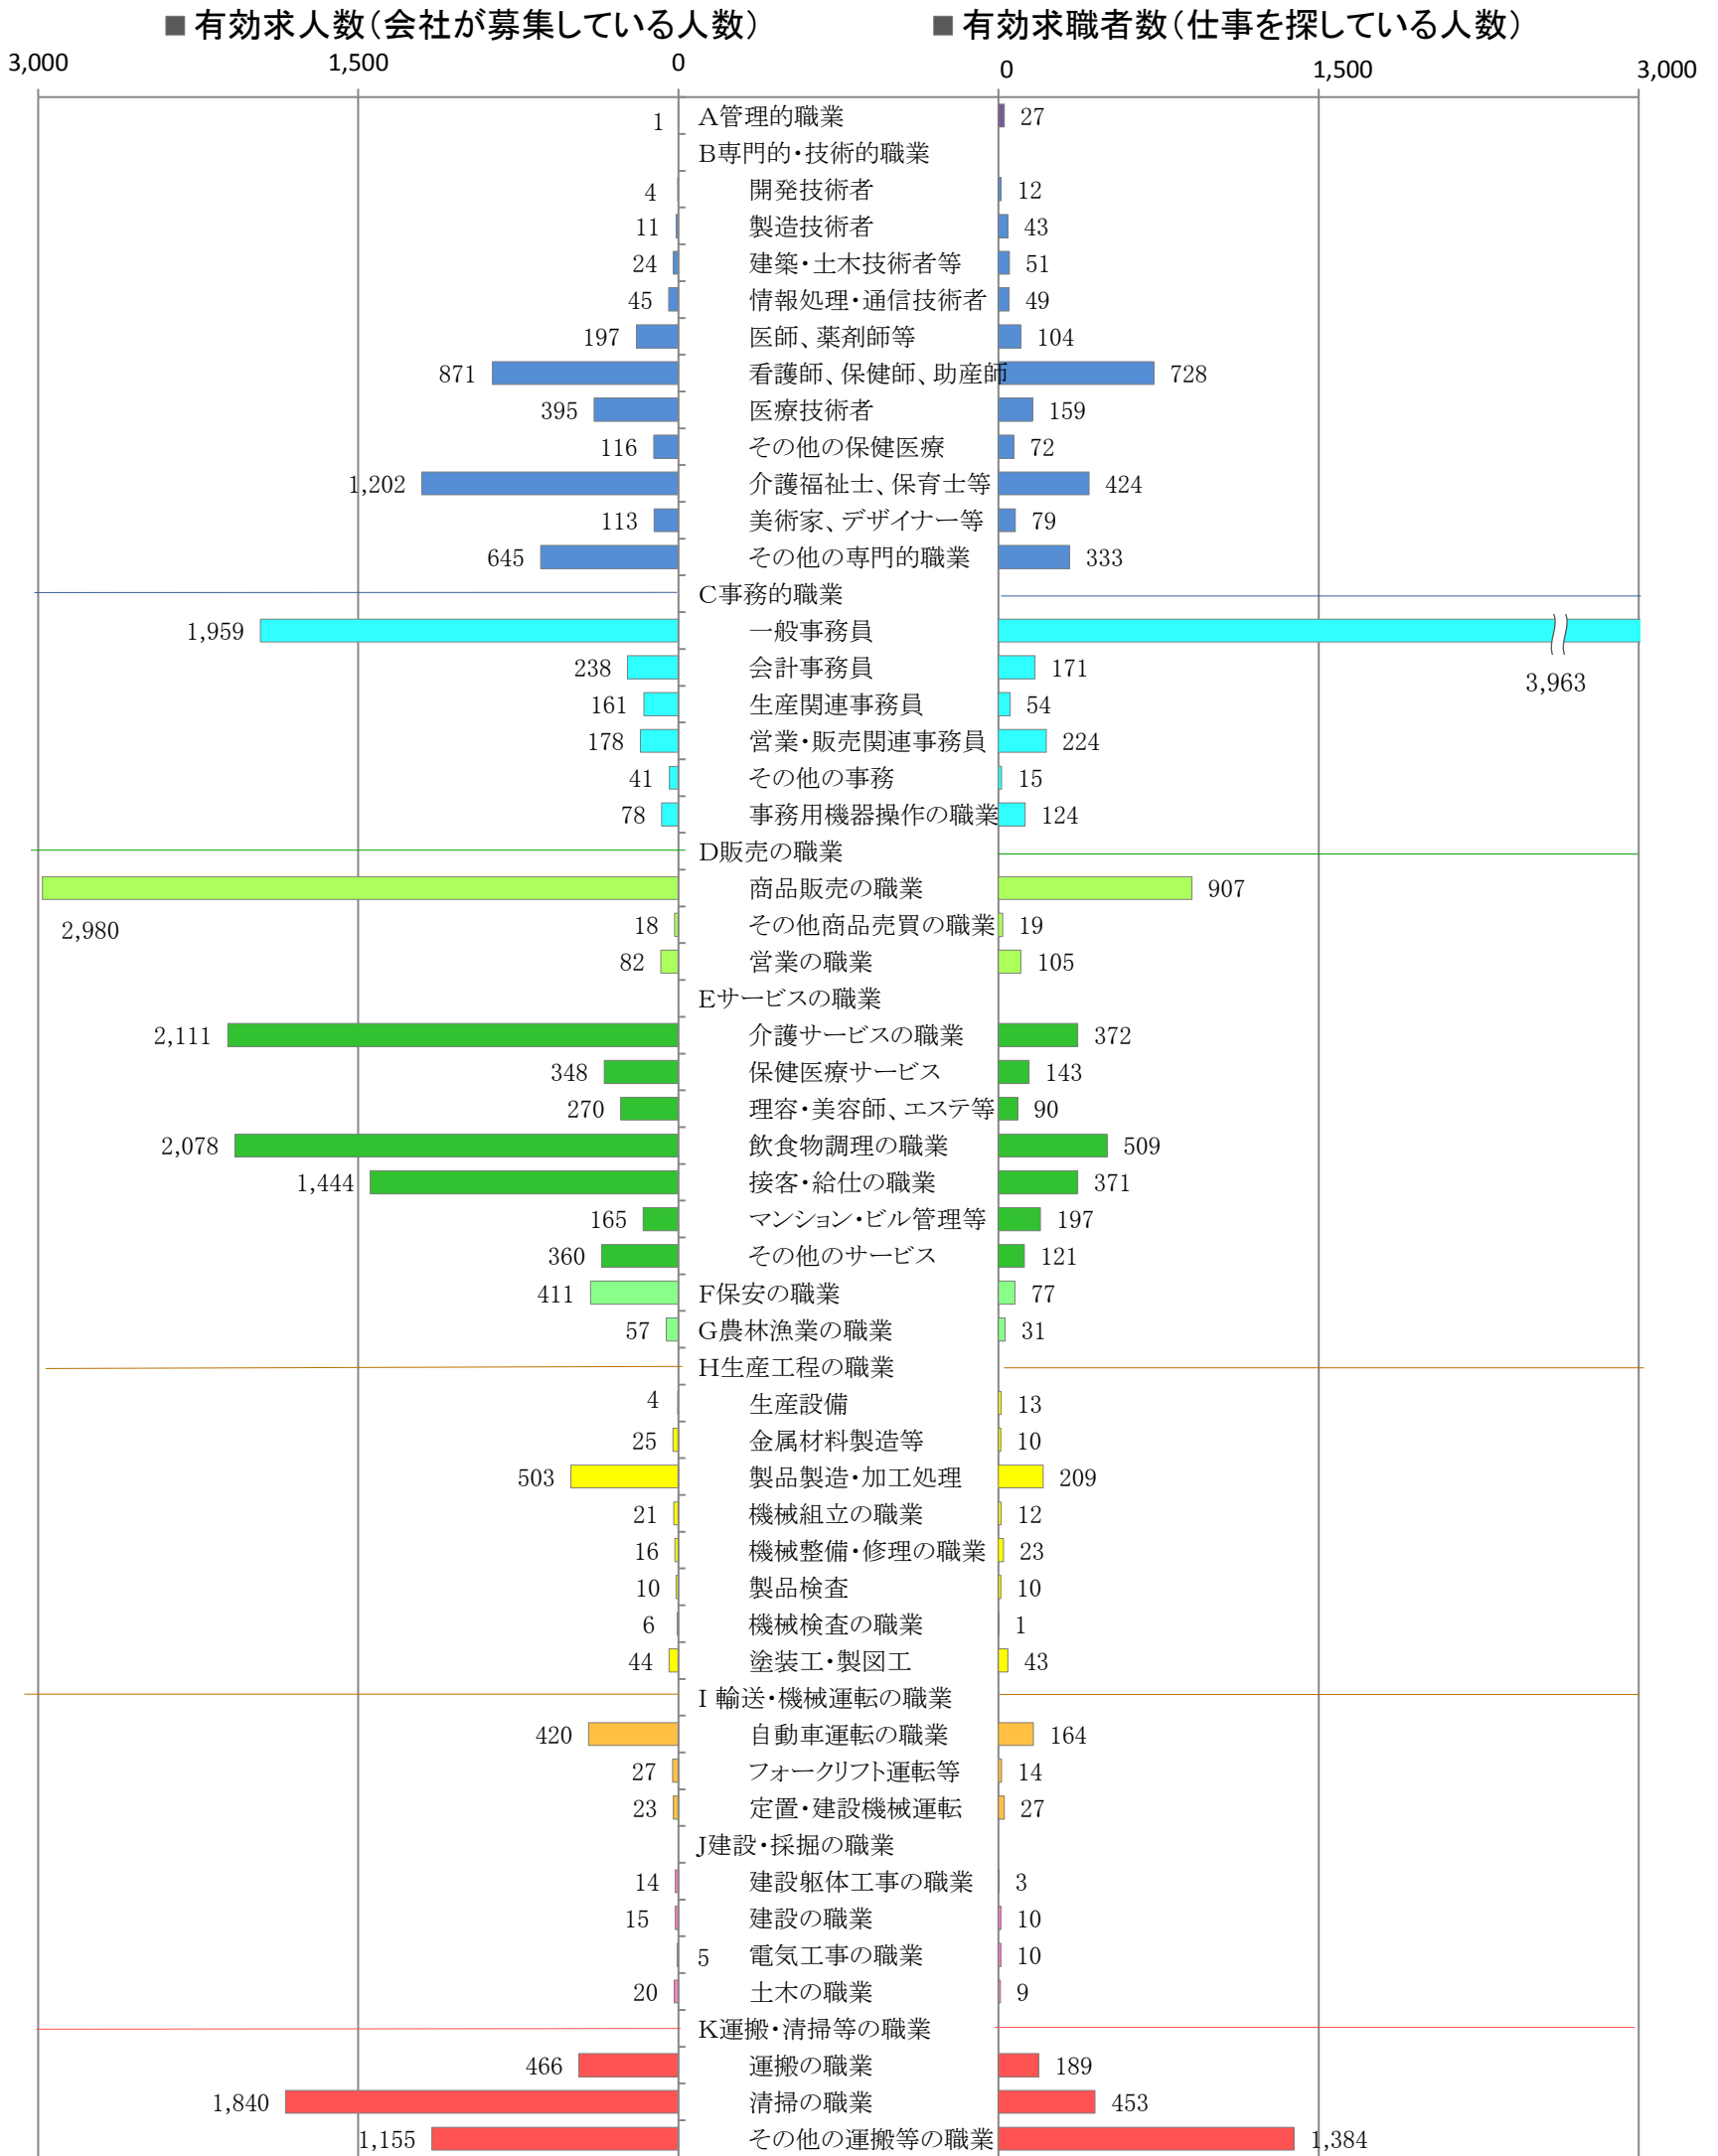

〈福岡地域：バランスシート〉

職業別：有効求人・求職状況(常用・パート)

※1 ハローワーク福岡中央、福岡東、福岡南、福岡西の合計数

※2 福岡労働局ホームページ([https://jsite.mhlw.go.jp/fukuoka-roudoukyoku/jirei\\_toukei/kyujin\\_kyushoku/toukei/\\_120538.html](https://jsite.mhlw.go.jp/fukuoka-roudoukyoku/jirei_toukei/kyujin_kyushoku/toukei/_120538.html))でも公開しています。