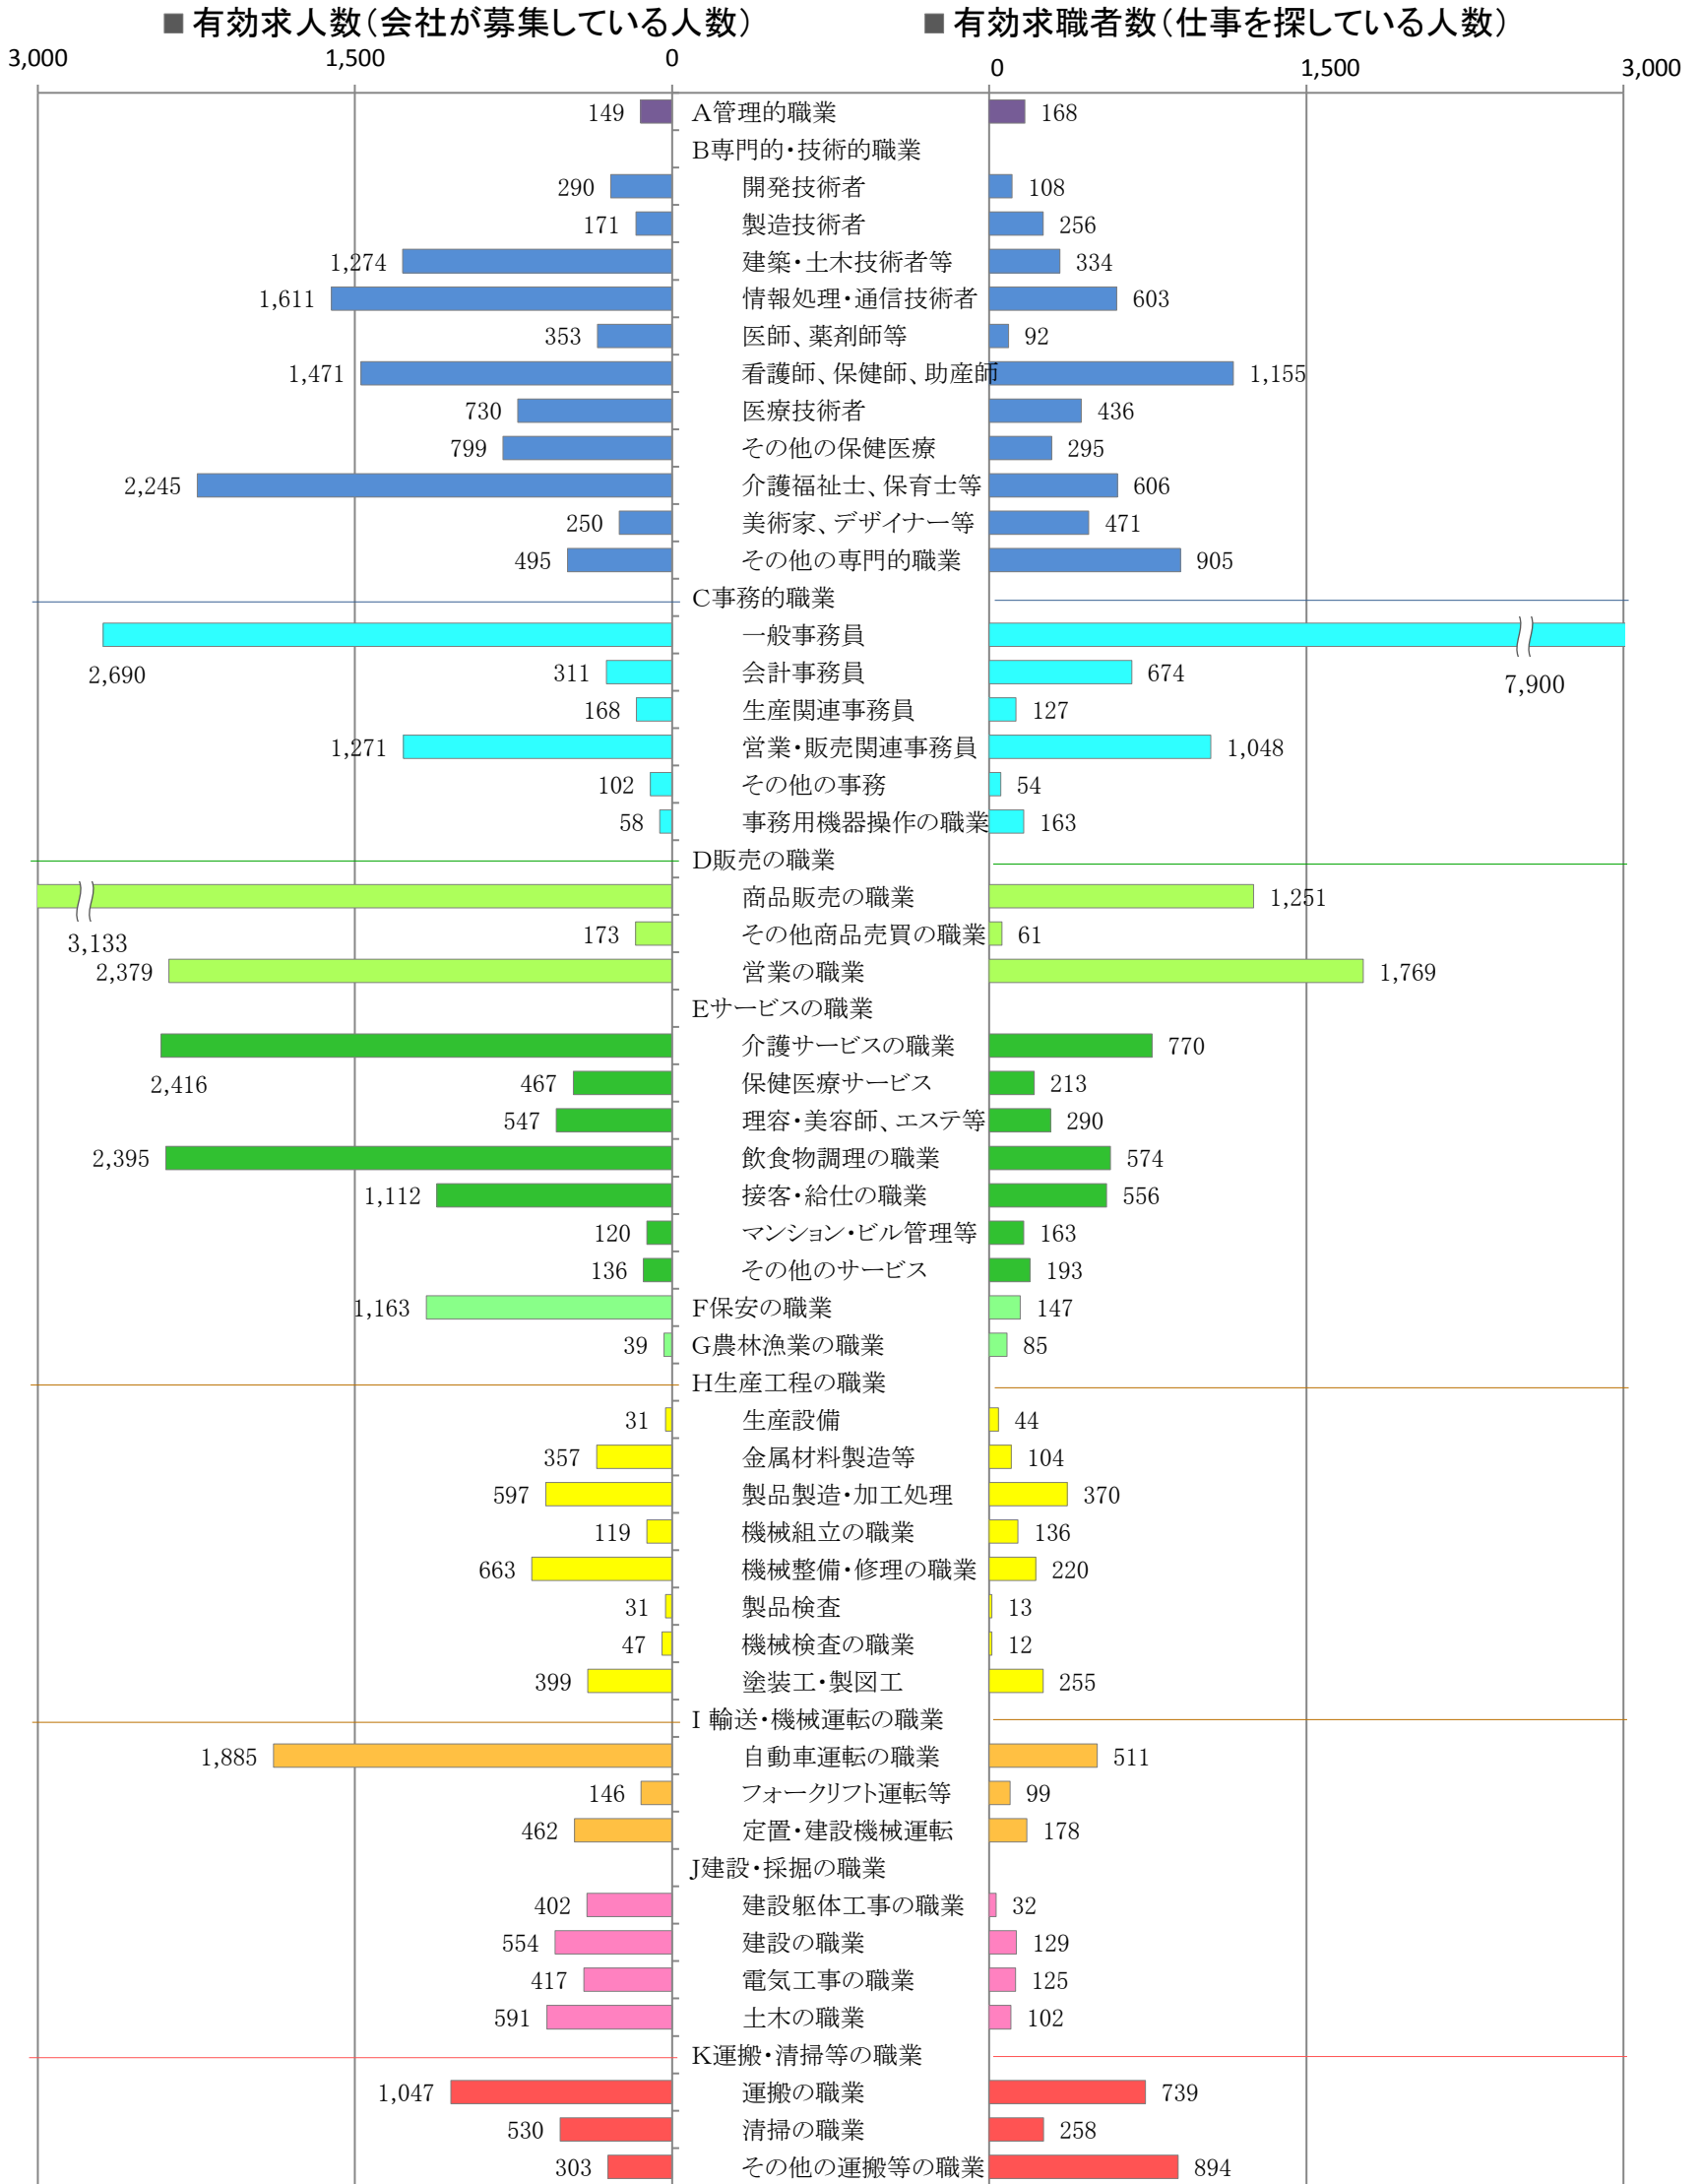

〈福岡地域：バランスシート〉

令和元年6月

職業別：有効求人・求職状況（常用・フルタイム）

※1 ハローワーク福岡中央、福岡東、福岡南、福岡西の合計数

※2 福岡労働局ホームページ([https://jsite.mhlw.go.jp/fukuoka-roudoukyoku/jirei\\_toukei/kyujin\\_kyushoku/toukei/\\_120538.html](https://jsite.mhlw.go.jp/fukuoka-roudoukyoku/jirei_toukei/kyujin_kyushoku/toukei/_120538.html))でも公開しています。