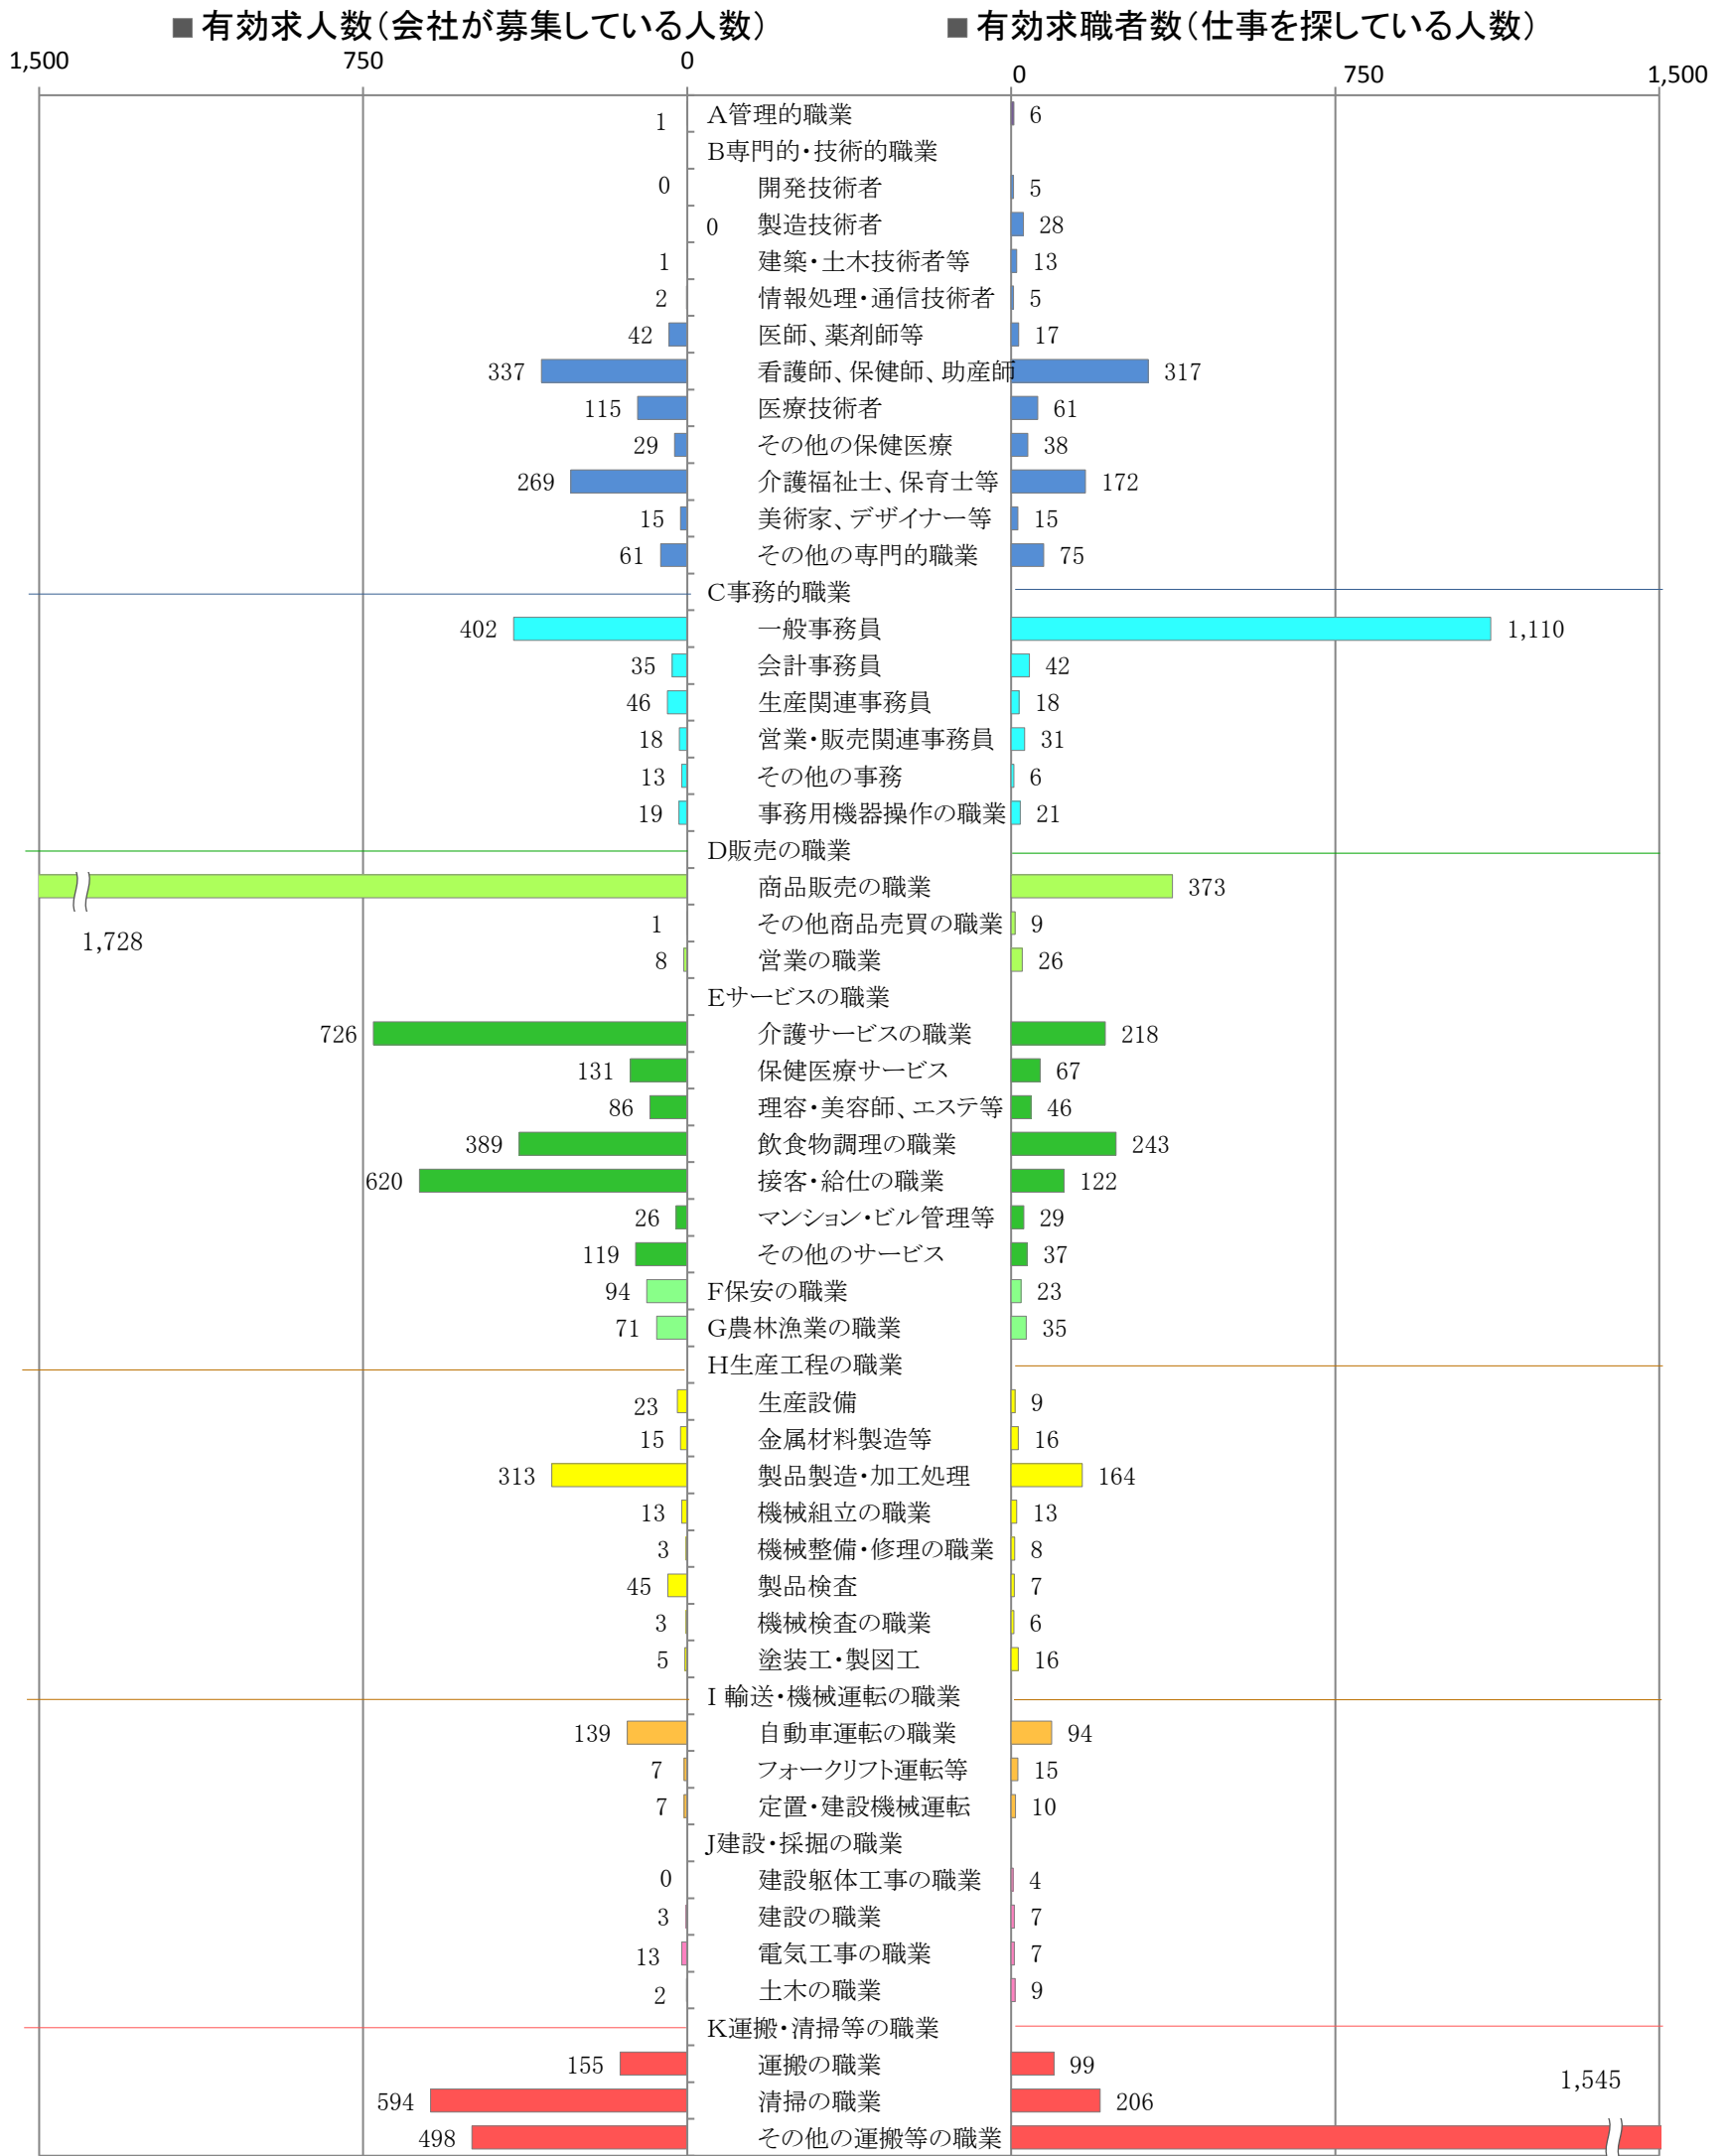

〈南部地域：バランスシート〉  
職業別：有効求人・求職状況(常用・パート)

令和元年5月

※1 ハローワーク大牟田、久留米、八女、朝倉の合計数

※2 福岡労働局ホームページ([https://site.mhlw.go.jp/fukuoka-roudoukyoku/jirei\\_toukei/kyujin\\_kyushoku/toukei/\\_120538.html](https://site.mhlw.go.jp/fukuoka-roudoukyoku/jirei_toukei/kyujin_kyushoku/toukei/_120538.html))でも公開しています。