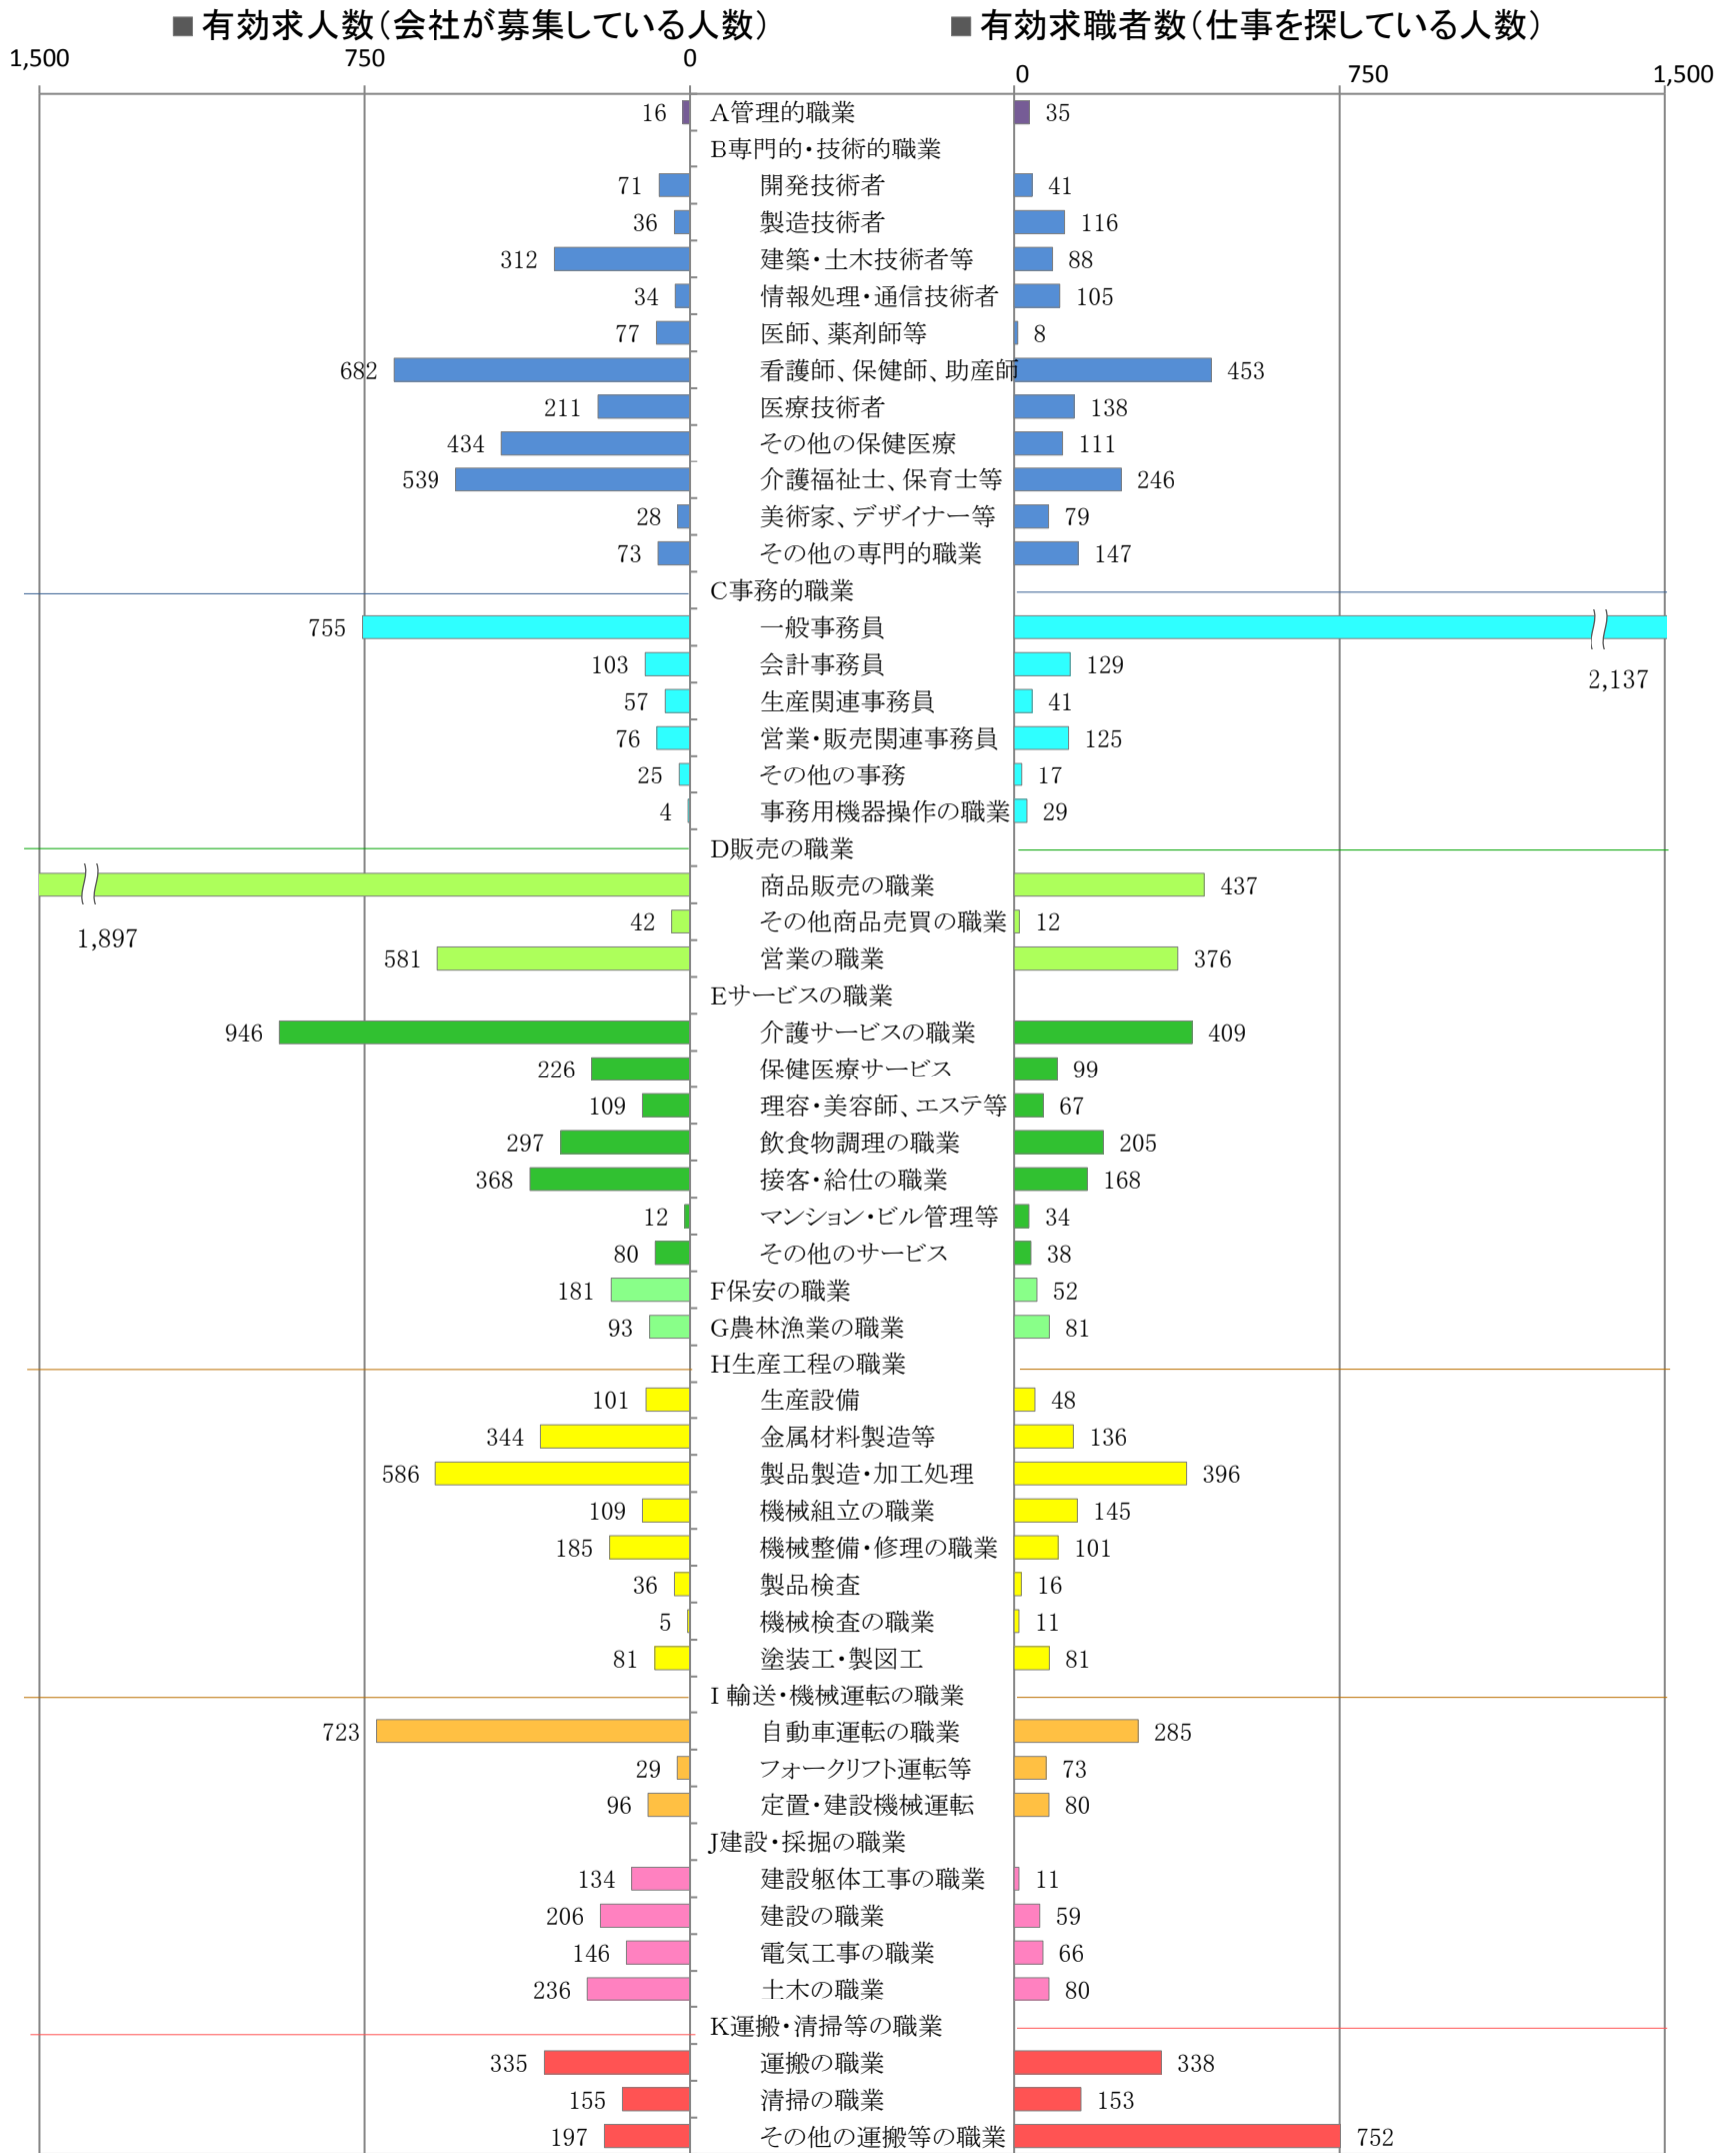

〈南部地域：バランスシート〉

職業別：有効求人・求職状況(常用・フルタイム)

※1 ハローワーク大牟田、久留米、八女、朝倉の合計数

※2 福岡労働局ホームページ(https://site.mhlw.go.jp/fukuoka-roudoukyoku/jirei_toukei/kyujin_kyushoku/toukei/_120538.html)でも公開しています。