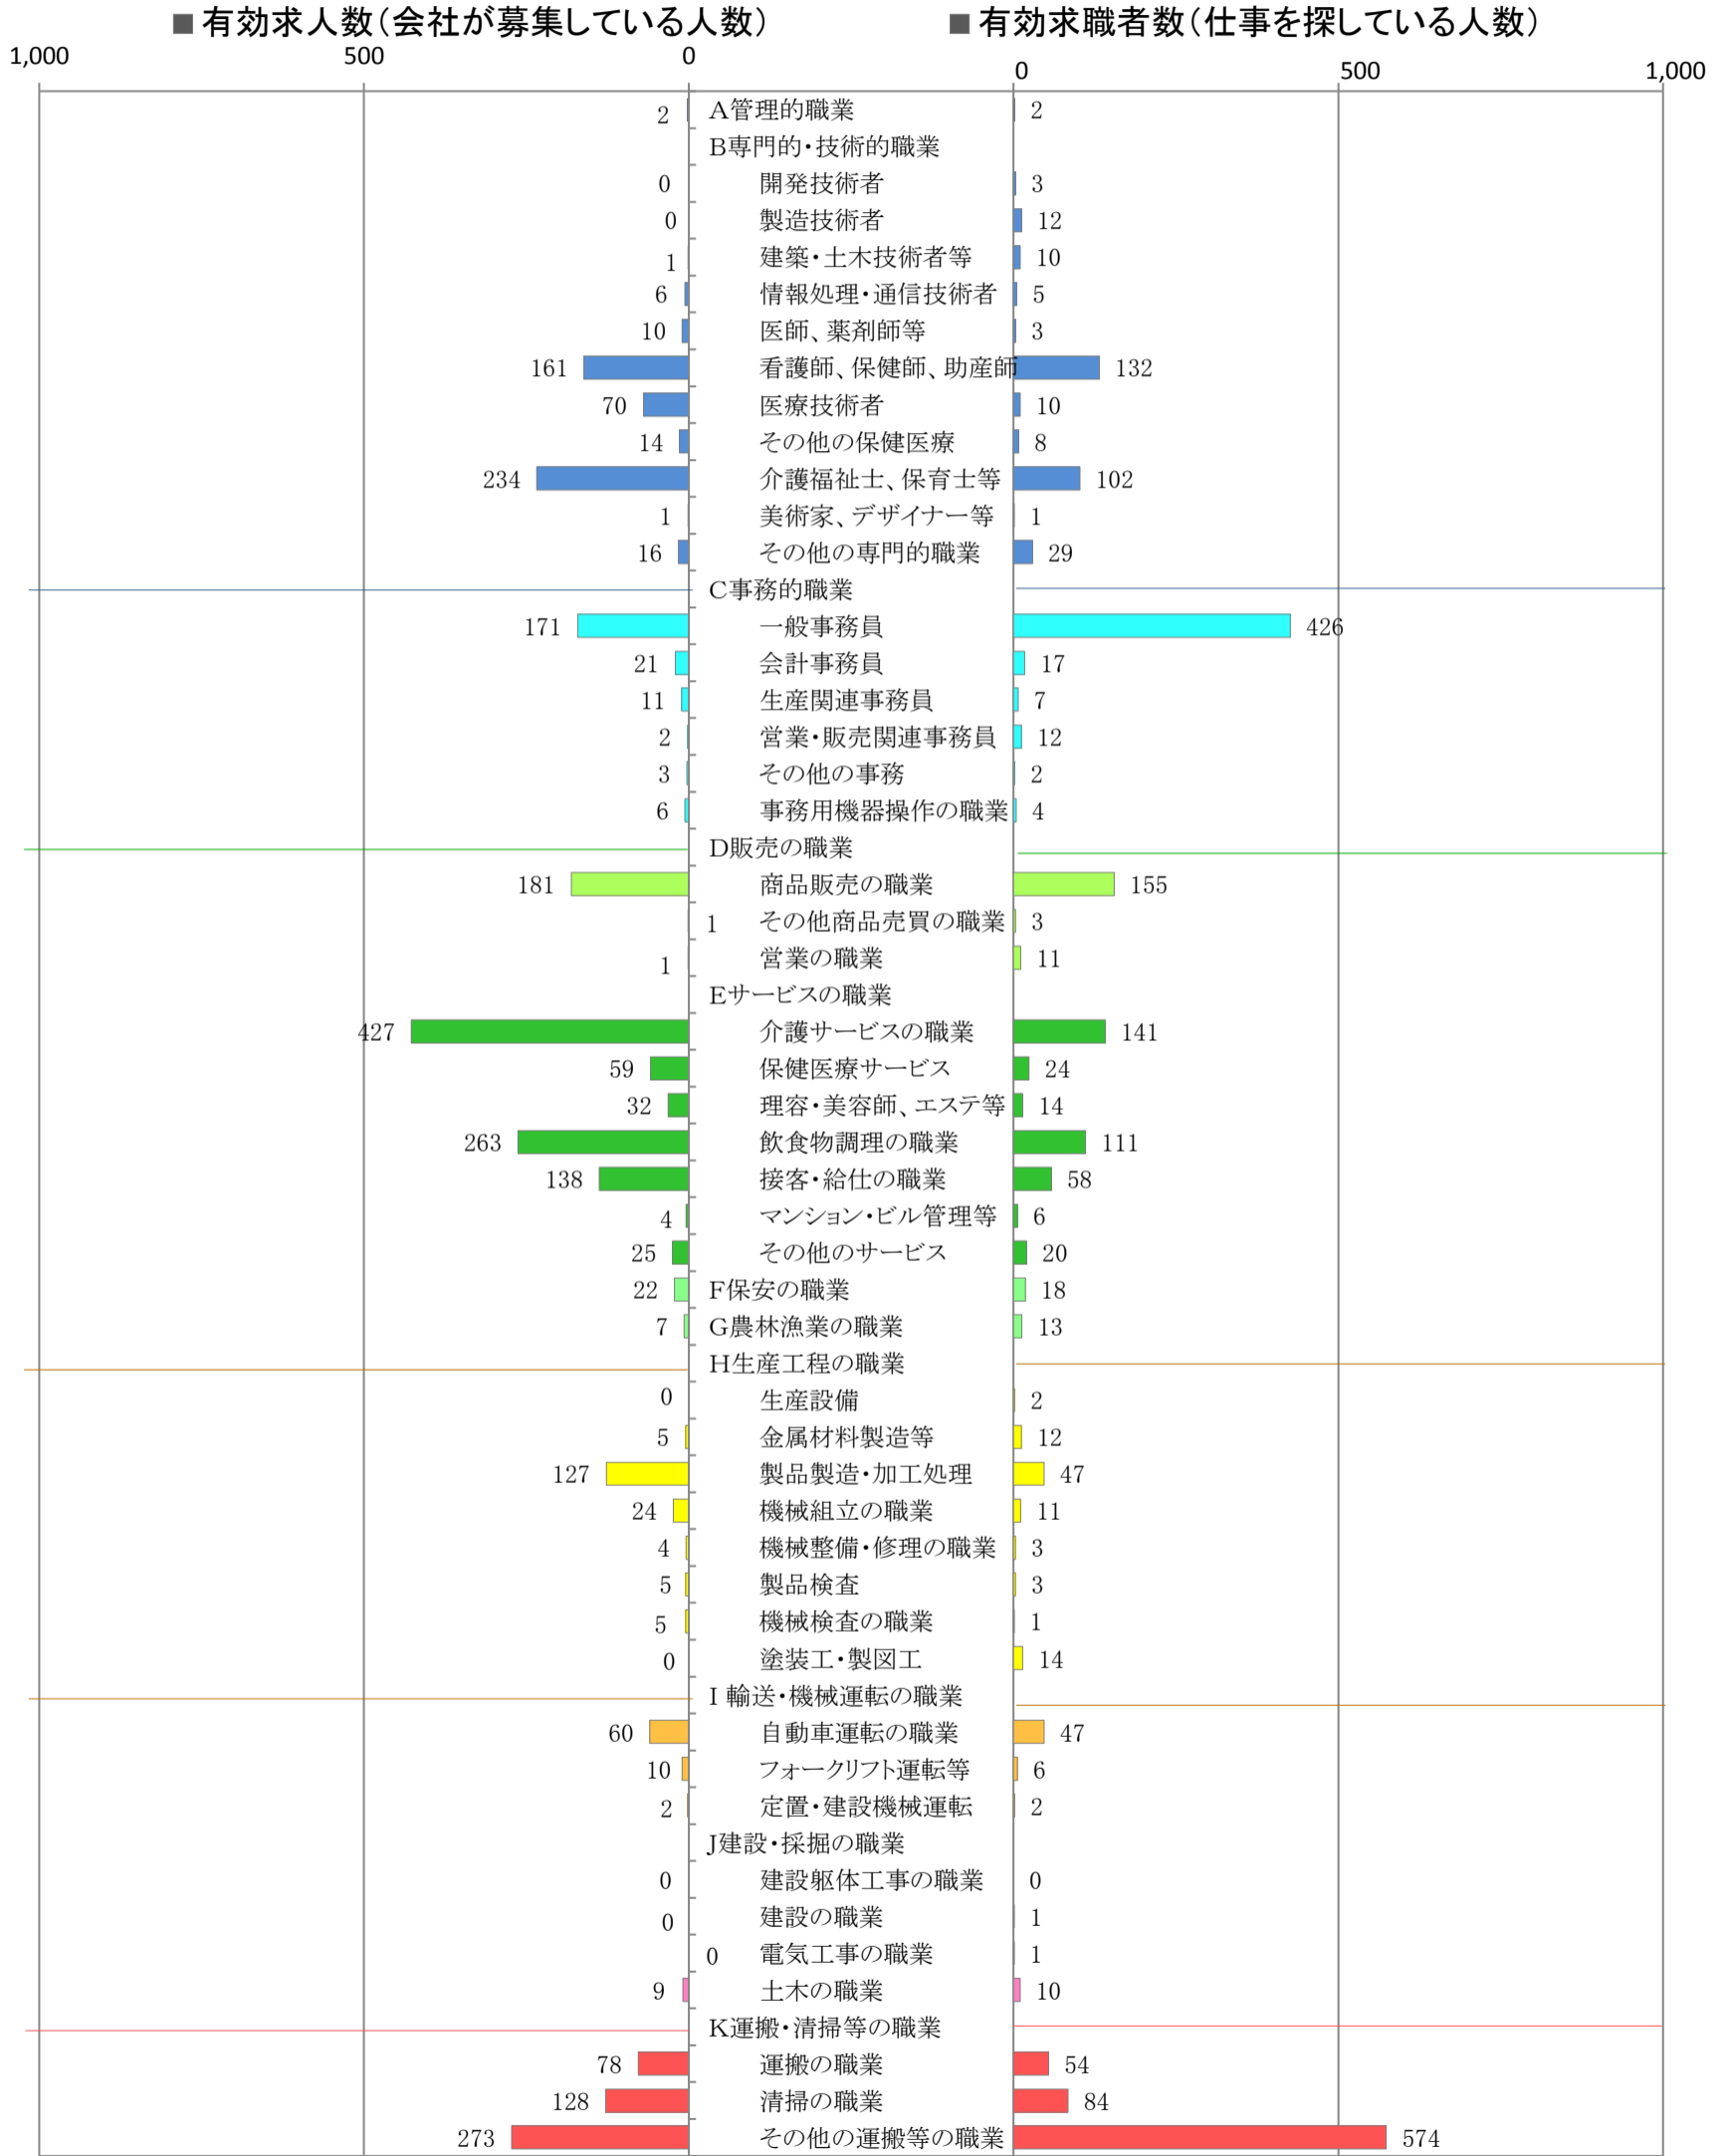

〈筑豊地域：バランスシート〉

令和元年5月

職業別：有効求人・求職状況(常用・パート)

※1 ハローワーク飯塚、直方、田川の合計数

※2 福岡労働局ホームページ(https://jsite.mhlw.go.jp/fukuoka-roudoukyoku/jirei_toukei/kyujin_kyushoku/toukei/_120538.html)でも公開しています。