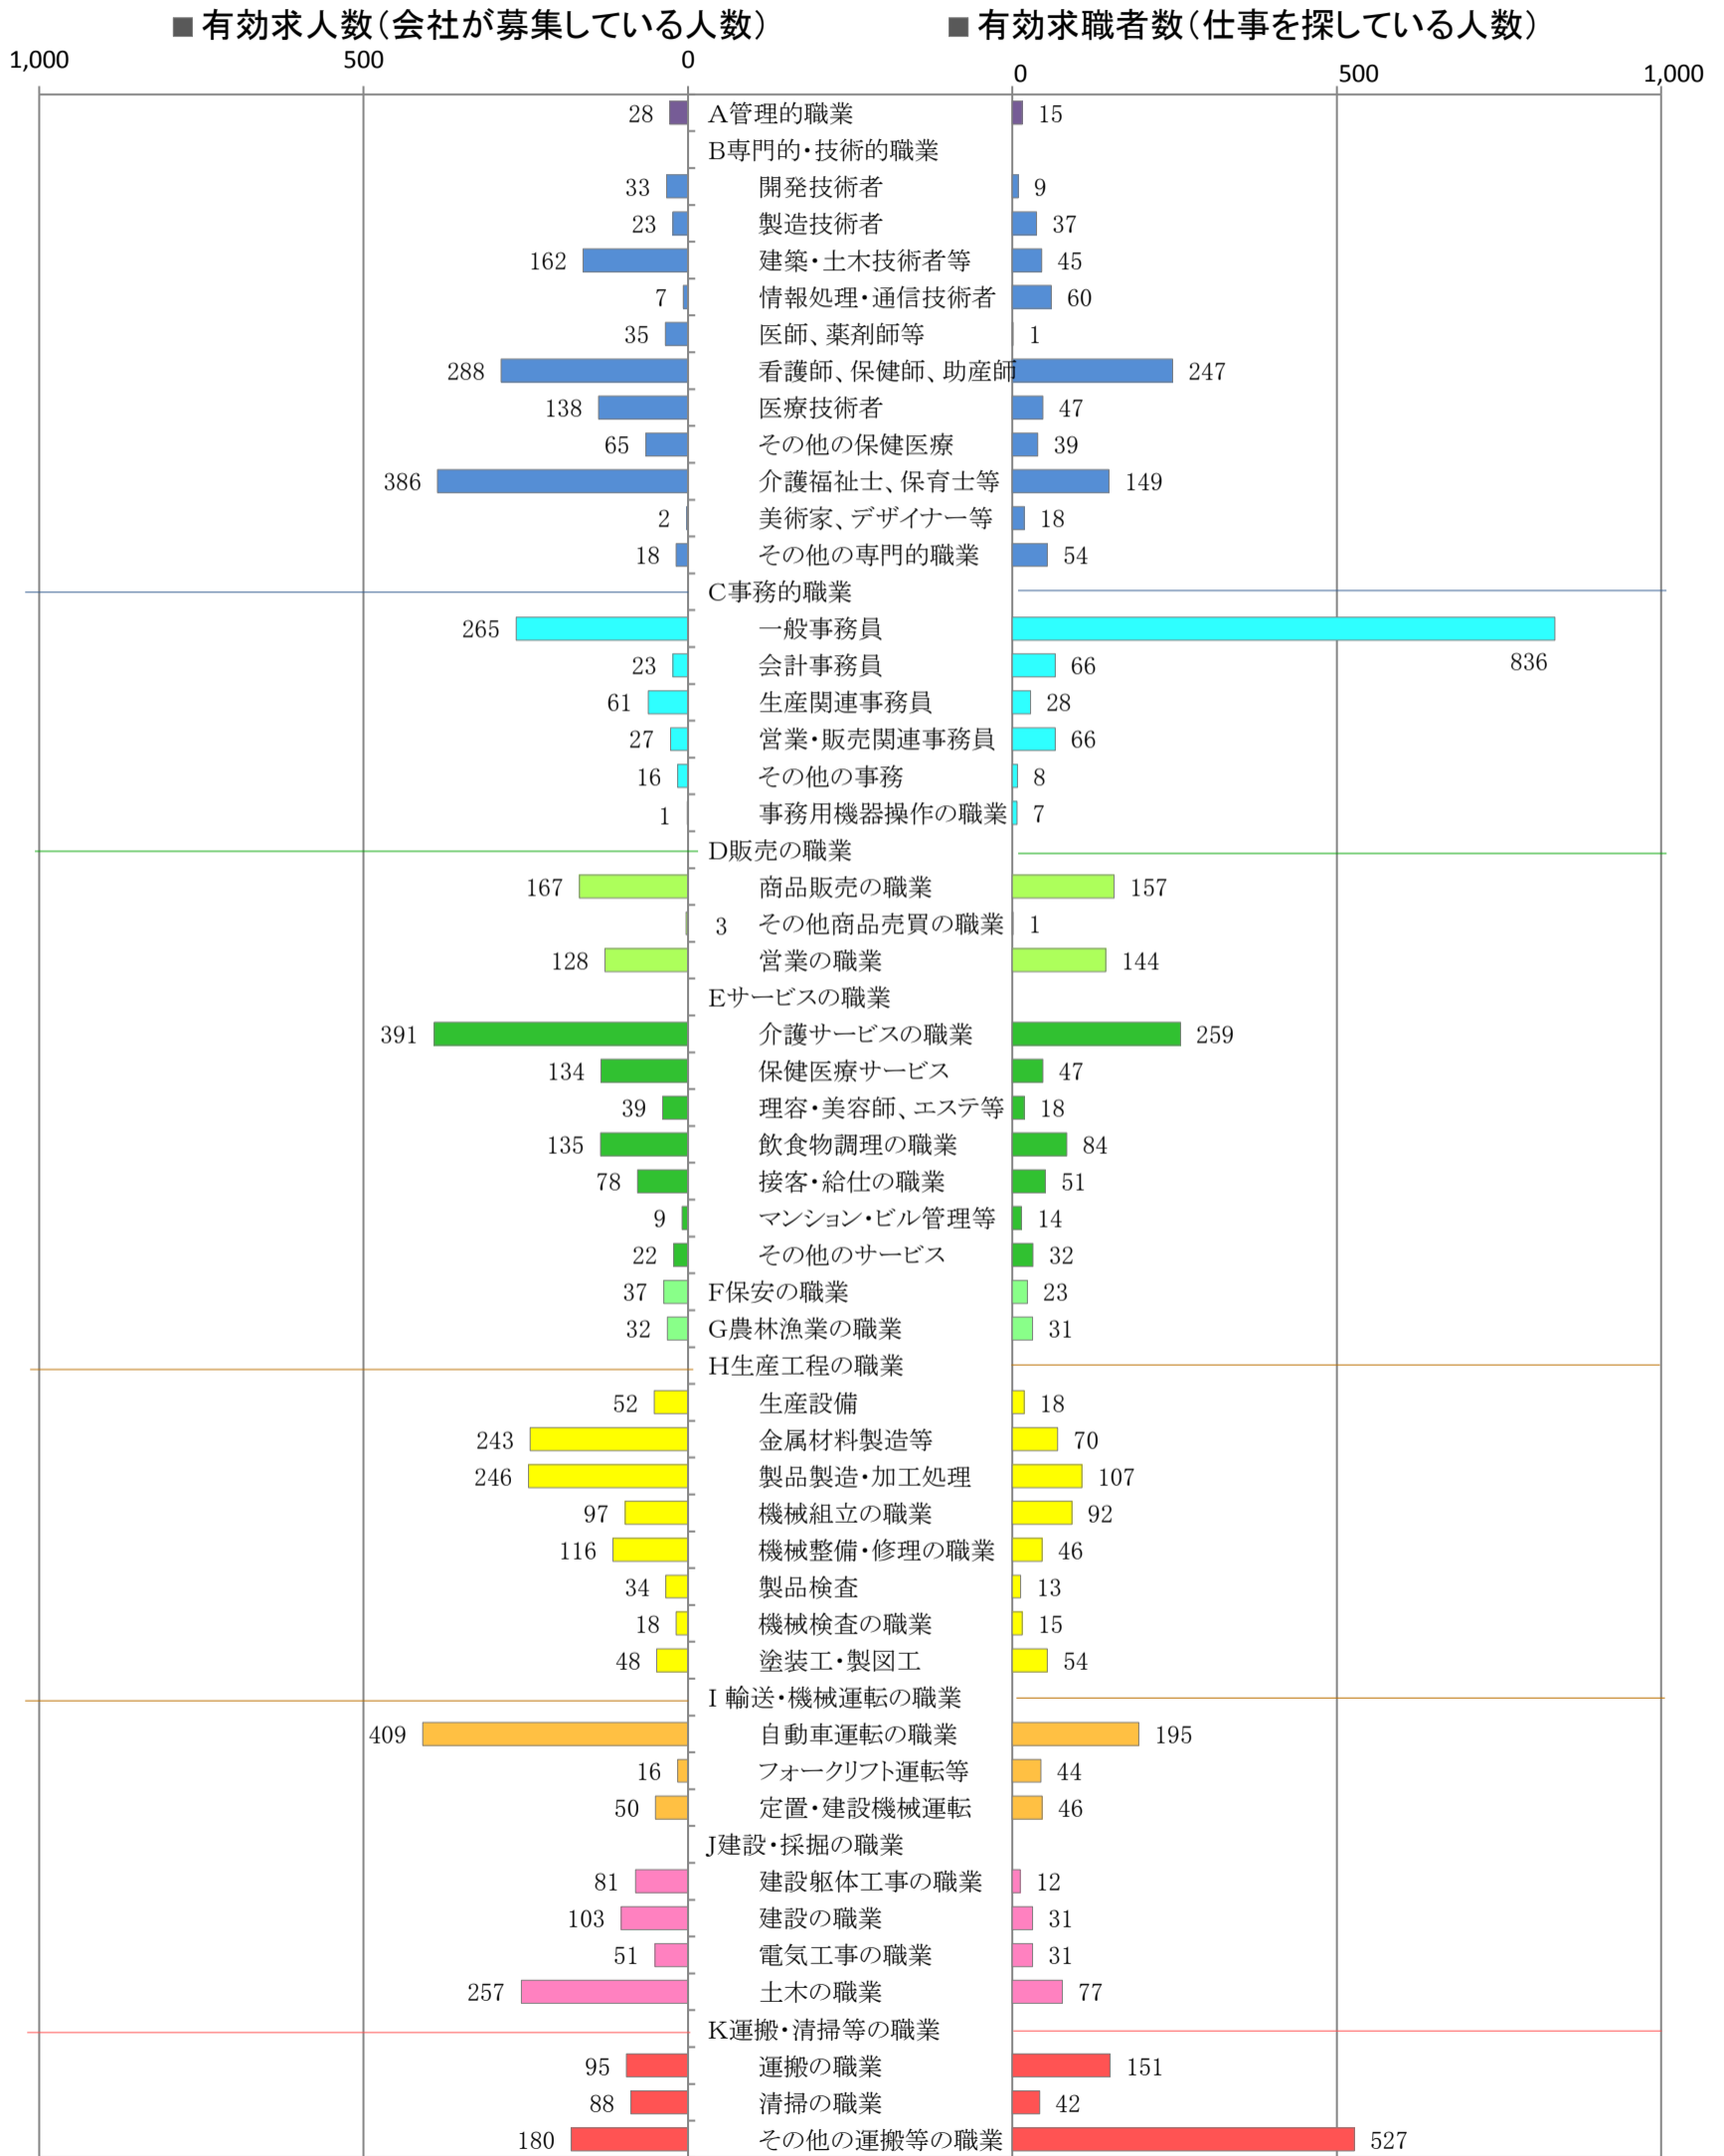

〈筑豊地域：バランスシート〉

令和元年5月

職業別：有効求人・求職状況(常用・フルタイム)

※1 ハローワーク飯塚、直方、田川の合計数

※2 福岡労働局ホームページ(https://site.mhlw.go.jp/fukuoka-roudoukyoku/jirei_toukei/kyujin_kyushoku/toukei/_120538.html)でも公開しています。